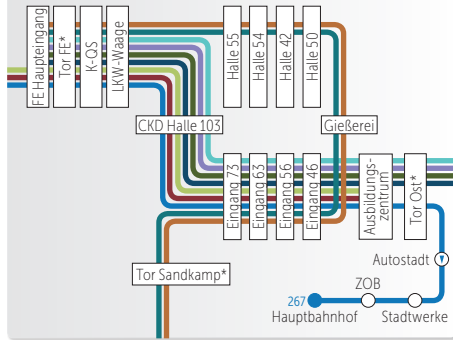

WECHSEL FRÜH-NACHTSCHICHT

6:00 UHR VERKEHR

SCHICHTVERKEHR

14:00 UHR UND
22:00 UHR VERKEHR

GLEITZEIT/NORMALSCHICHT

6:30-8:30 UND 15:00-17:00 UHR
267: 6:30-19:00 UHR

Legende

- Haltestelle
- Haltestelle
- 261 262 263
- 264 265 266
- 267 268 269
- Buslinie Haltestelle Endstation
- Halt nur in einer Richtung
- Bedienung nur zeitweise
- ▷ Hinweg ◀ Rückweg

* Bei der Einfahrt ins Werk bitte beachten: Vor dem Tor aus dem Bus aussteigen. Zu Fuß durch das Drehkreuz. Dahinter wieder einsteigen.