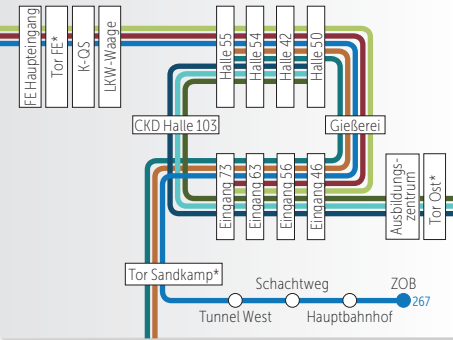

WECHSEL FRÜH-NACHTSCHICHT

6:00 UHR VERKEHR

SCHICHTVERKEHR

14:00 UHR UND
22:00 UHR VERKEHR

GLEITZEIT/NORMALSCHICHT

6:30-8:30 UND 15:00-17:00 UHR
267: 6:30-19:00 UHR

Legende

- Haltestelle
- Haltestelle
- 261 262 263
- 264 265 266
- 267 268 269
- Buslinie Haltestelle Endstation
- Halt nur in einer Richtung
- Bedienung nur zeitweise
- ▷ Hinweg ◀ Rückweg

* Bei der Einfahrt ins Werk bitte beachten: Vor dem Tor aus dem Bus aussteigen. Zu Fuß durch das Drehkreuz. Dahinter wieder einsteigen.