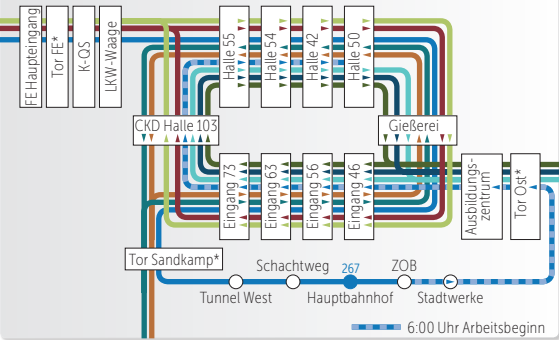

WECHSEL FRÜH-NACHTSCHICHT

6:00 UHR VERKEHR

SCHICHTVERKEHR

14:00 UHR UND
22:00 UHR VERKEHR

GLEITZEIT/NORMALSCHICHT

6:30-8:30 UND 15:00-17:00 UHR
267: 6:30-19:00 UHR

Legende

- Haltestelle
- Haltestelle
- 261 262 263
- 264 265 266
- 267 268 269
- Buslinie Haltestelle Endstation
- Halt nur in einer Richtung
- Bedienung nur zeitweise
- ▷ Hinweg ◀ Rückweg

* Bei der Einfahrt ins Werk bitte beachten: Vor dem Tor aus dem Bus aussteigen. Zu Fuß durch das Drehkreuz. Dahinter wieder einsteigen.