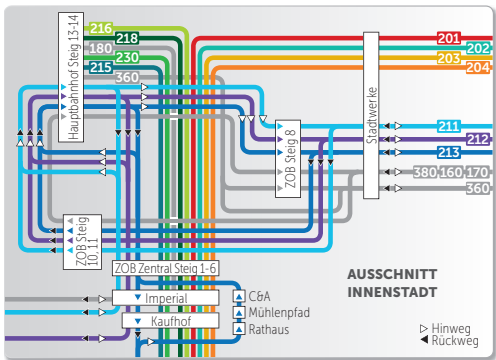

Busfahrplan
Gültig ab: 09.08.2018

231

Groß Brunnsrode • Essenrode • Klein Brunnsrode • Wolfsburg

231

Groß Brunnsrode • Essenrode
Klein Brunnsrode • Wolfsburg

BRUNSCHWIG **LEHRE** **FLECHTORF / BEIENRODE** **HATTORF** **HEILIGENDORF** **NEINDORF** **KLEIN STEIMKE/OCHSEND./KÖNIGSLUTTER**

Montag bis Freitag Schulfahrten

VERKEHRSHINWEIS	S	S	S
Groß Brunsrode, Bahnhofstraße ab	6.45	14.02	16.36
Klein Brunsrode, Kreuzung	6.47	14.04	16.38
Essenrode, v.Hardenberg-Straße	6.51	14.08	16.42
Essenrode, Schule	6.53	14.10	16.44
Klein Brunsrode, Kreuzung	6.55	14.12	16.46
Klein Brunsrode, Ortsmitte	6.56	14.13	16.47
Ehmen, Dammstraße	7.00	14.17	16.51
Ehmen, Friedhof		14.19	16.53
Ehmen, Wasserturm		14.20	16.54
Ehmen, Kreuzkamp	7.02		
Ehmen, Siebsberg	7.03		
Ehmen, Walkenriedstraße	7.04		
Ehmen, Wilshoop	7.05		
Ehmen, Waldfrieden	7.06	14.21	16.55
Ehmen, Kolonie	7.07	14.22	16.56
Mörse, Hattorfer Straße	7.08	14.23	16.57
Mörse	7.09	14.24	16.58
Stralsunder Ring	7.11	14.26	17.00
Halberstädter Straße	7.12	14.27	17.01
Frankfurter Straße	7.14	14.29	17.03
Pauluskirche	7.16	14.31	17.05
Sachsenring	7.17	14.32	17.06
Breslauer Straße	7.18	14.33	17.07
Hagebuttenweg	7.20	14.35	17.09
Brandenburger Platz	7.21	14.36	17.10
Föhrenhorst	7.22	14.37	17.11
Föhrenhorst 2	7.23		
Kreuzkirche	7.24	14.38	17.12
Pestalozzischule	7.25	14.39	17.13
CongressPark	7.27	14.41	17.15
Kunstmuseum		14.43	17.17
Kaufhof		14.45	17.19
Imperial		14.46	17.20
Köhlerbergstraße	7.29		
Mühlenpfad	7.31		
C & A	7.33		
ZOB Bussteig 2 an	7.35	14.48	17.22

S = Fährt nur an Schultagen

231 = Fährt weiter als Linie 231 nach Klein Brunsrode und Essenrode

Die **WVG-Fahrplanauskunft** finden Sie auf www.wvg.de Nutzen Sie auch die **VRB-App** für Ihr Smartphone!