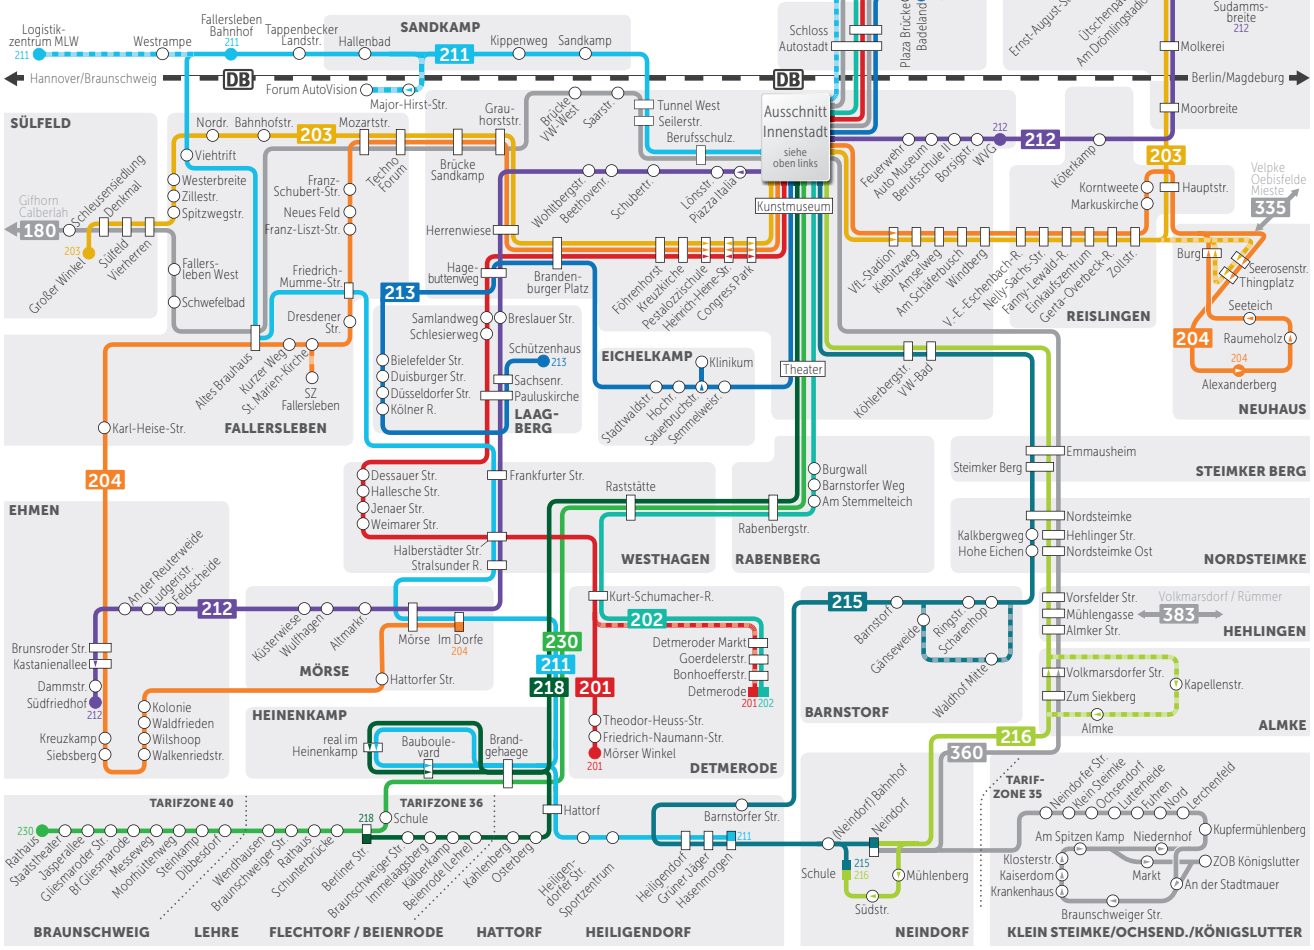

Busfahrplan
Gültig ab: 09.08.2018

231

Groß Brunnsrode • Essenrode • Klein Brunnsrode • Wolfsburg

231

Groß Brunnsrode • Essenrode
Klein Brunnsrode • Wolfsburg

BRUNSCHWIG **LEHRE** **FLECHTORF / BEIENRODE** **HATTORF** **HEILIGENDORF** **NEINDORF** **KLEIN STEIMKE/OCHSEND./KÖNIGSLUTTER**

Montag bis Freitag Schulfahrten

VERKEHRSHINWEIS	S	S	S
Groß Brunsrode, Bahnhofstraße ab	6.45	14.02	16.36
Klein Brunsrode, Kreuzung	6.47	14.04	16.38
Essenrode, v.Hardenberg-Straße	6.51	14.08	16.42
Essenrode, Schule	6.53	14.10	16.44
Klein Brunsrode, Kreuzung	6.55	14.12	16.46
Klein Brunsrode, Ortsmitte	6.56	14.13	16.47
Ehmen, Dammstraße	7.00	14.17	16.51
Ehmen, Friedhof		14.19	16.53
Ehmen, Wasserturm		14.20	16.54
Ehmen, Kreuzkamp	7.02		
Ehmen, Siebsberg	7.03		
Ehmen, Walkenriedstraße	7.04		
Ehmen, Wilshoop	7.05		
Ehmen, Waldfrieden	7.06	14.21	16.55
Ehmen, Kolonie	7.07	14.22	16.56
Mörse, Hattorfer Straße	7.08	14.23	16.57
Mörse	7.09	14.24	16.58
Stralsunder Ring	7.11	14.26	17.00
Halberstädter Straße	7.12	14.27	17.01
Frankfurter Straße	7.14	14.29	17.03
Pauluskirche	7.16	14.31	17.05
Sachsenring	7.17	14.32	17.06
Breslauer Straße	7.18	14.33	17.07
Hagebuttenweg	7.20	14.35	17.09
Brandenburger Platz	7.21	14.36	17.10
Föhrenhorst	7.22	14.37	17.11
Föhrenhorst 2	7.23		
Kreuzkirche	7.24	14.38	17.12
Pestalozzischule	7.25	14.39	17.13
CongressPark	7.27	14.41	17.15
Kunstmuseum		14.43	17.17
Kaufhof		14.45	17.19
Imperial		14.46	17.20
Köhlerbergstraße	7.29		
Mühlenpfad	7.31		
C & A	7.33		
ZOB Bussteig 2 an	7.35	14.48	17.22

S = Fährt nur an Schultagen

231 = Fährt weiter als Linie 231 nach Klein Brunsrode und Essenrode

Die **WVG-Fahrplanauskunft** finden Sie auf www.wvg.de Nutzen Sie auch die **VRB-App** für Ihr Smartphone!