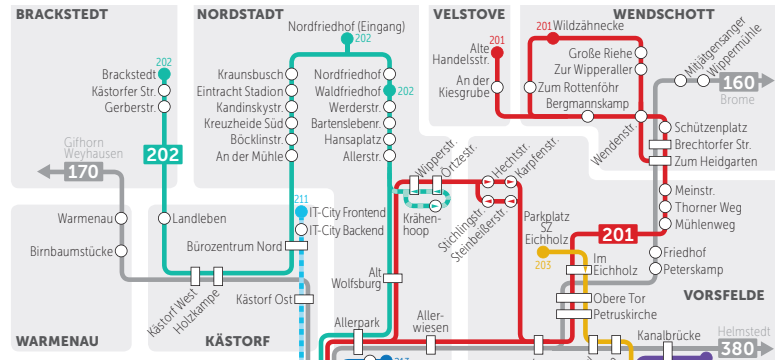

Busfahrplan
Gültig ab: 09.08.2018

231

Groß Brunnsrode • Essenrode • Klein Brunnsrode • Wolfsburg

231

Groß Brunnsrode • Essenrode
Klein Brunnsrode • Wolfsburg

BRUNSCHWIG **LEHRE** **FLECHTORF / BEIENRODE** **HATTORF** **HEILIGENDORF** **NEINDORF** **KLEIN STEIMKE/OCHSEND./KÖNIGSLUTTER**

Montag bis Freitag Schulfahrten

VERKEHRSHINWEIS	S	S	S
Groß Brunsrode, Bahnhofstraße ab	6.45	14.02	16.36
Klein Brunsrode, Kreuzung	6.47	14.04	16.38
Essenrode, v.Hardenberg-Straße	6.51	14.08	16.42
Essenrode, Schule	6.53	14.10	16.44
Klein Brunsrode, Kreuzung	6.55	14.12	16.46
Klein Brunsrode, Ortsmitte	6.56	14.13	16.47
Ehmen, Dammstraße	7.00	14.17	16.51
Ehmen, Friedhof		14.19	16.53
Ehmen, Wasserturm		14.20	16.54
Ehmen, Kreuzkamp	7.02		
Ehmen, Siebsberg	7.03		
Ehmen, Walkenriedstraße	7.04		
Ehmen, Wilshoop	7.05		
Ehmen, Waldfrieden	7.06	14.21	16.55
Ehmen, Kolonie	7.07	14.22	16.56
Mörse, Hattorfer Straße	7.08	14.23	16.57
Mörse	7.09	14.24	16.58
Stralsunder Ring	7.11	14.26	17.00
Halberstädter Straße	7.12	14.27	17.01
Frankfurter Straße	7.14	14.29	17.03
Pauluskirche	7.16	14.31	17.05
Sachsenring	7.17	14.32	17.06
Breslauer Straße	7.18	14.33	17.07
Hagebuttenweg	7.20	14.35	17.09
Brandenburger Platz	7.21	14.36	17.10
Föhrenhorst	7.22	14.37	17.11
Föhrenhorst 2	7.23		
Kreuzkirche	7.24	14.38	17.12
Pestalozzischule	7.25	14.39	17.13
CongressPark	7.27	14.41	17.15
Kunstmuseum		14.43	17.17
Kaufhof		14.45	17.19
Imperial		14.46	17.20
Köhlerbergstraße	7.29		
Mühlenpfad	7.31		
C & A	7.33		
ZOB Bussteig 2 an	7.35	14.48	17.22