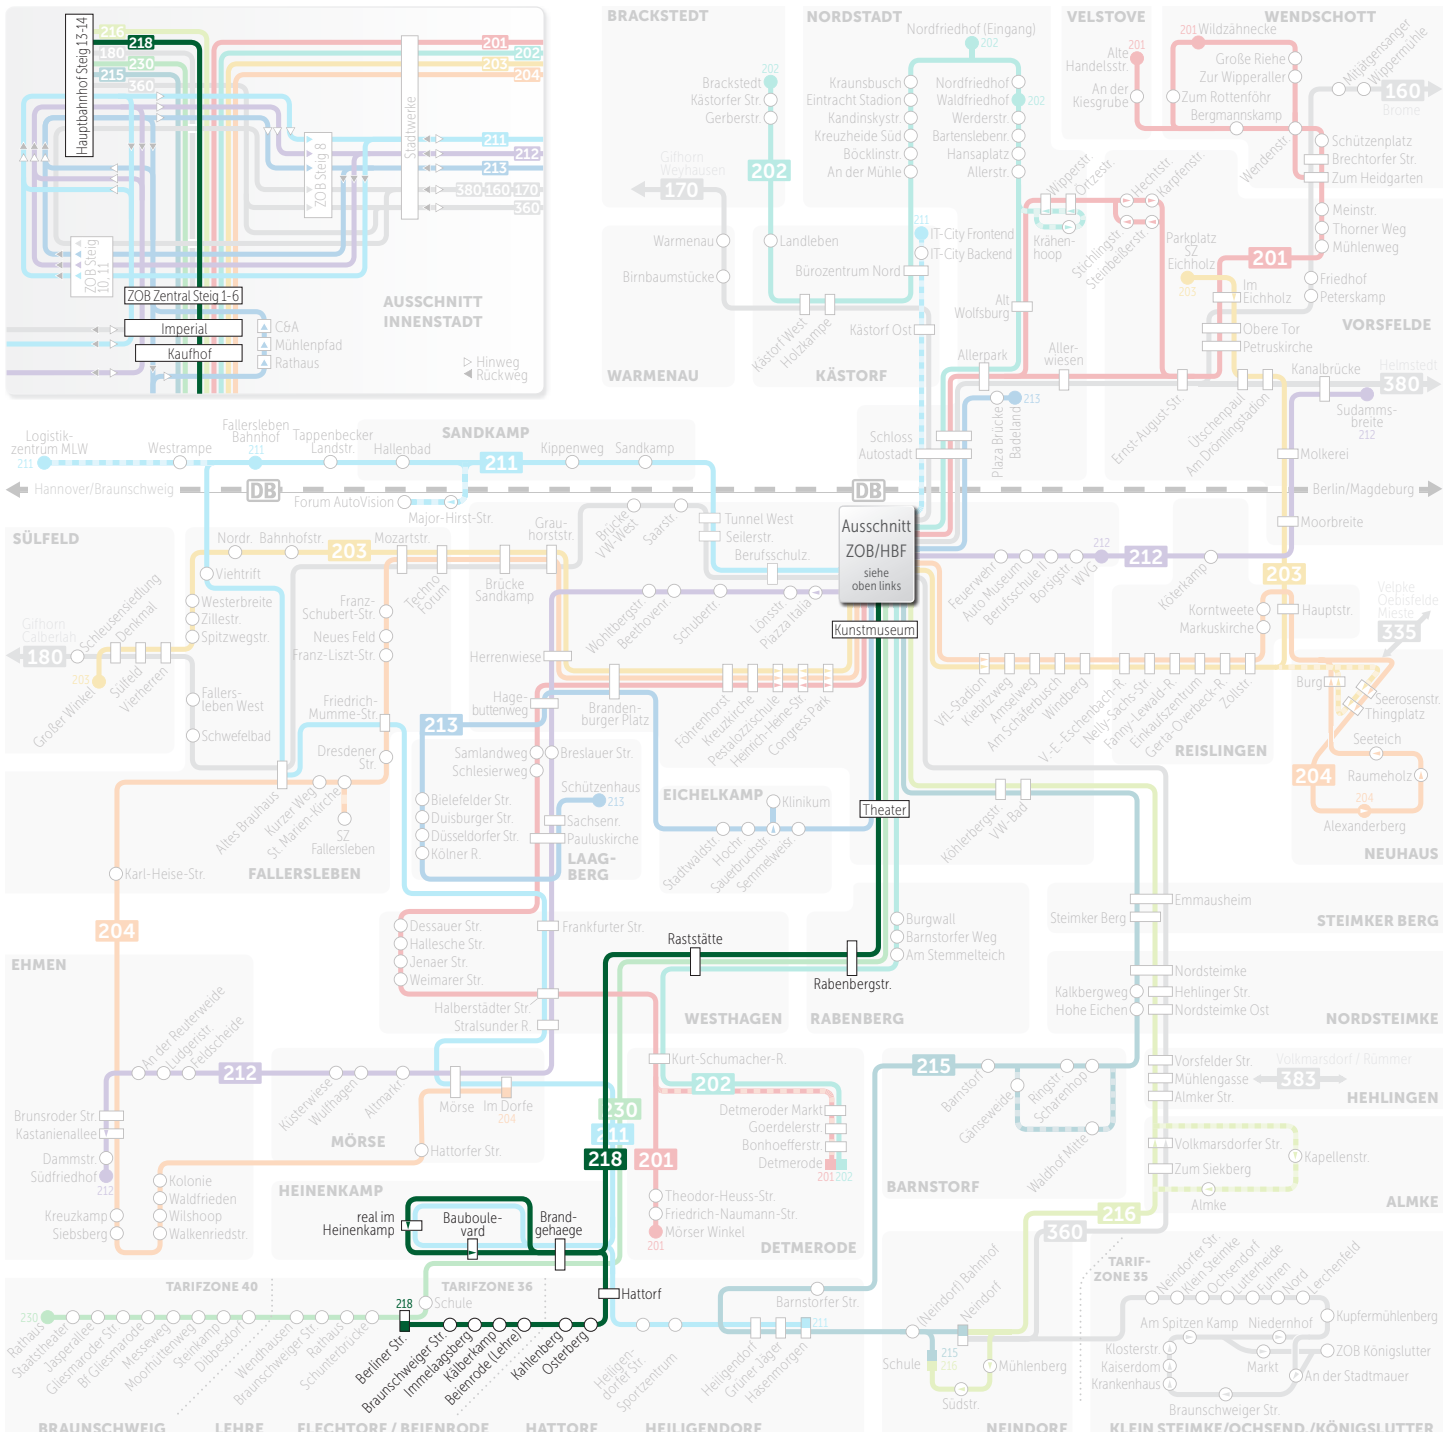

Busfahrplan
Gültig ab: 09.08.2018

218

Hbf. • Heinenkamp • Hattorf • Beienrode • Flechtorf

218

Hbf. • Heinenkamp • Hattorf
Beienrode • Flechtorf

Montag bis Freitag

Wolfsburg, Hauptbahnhof Bussteig 13 ab	5.17	6.19	7.15		13.15	14.25	15.15		18.15	19.15	20.43	22.29
ZOB Bussteig 5	5.19	6.21	7.17		13.17	14.27	15.17		18.17	19.17	20.45	22.31
Imperial	5.21	6.23	7.19		13.19	14.29	15.19		18.19	19.19	20.47	22.33
Kaufhof	5.22	6.24	7.20		13.20	14.30	15.20		18.20	19.20	20.48	22.34
Kunstmuseum	5.24	6.26	7.22		13.22	14.32	15.22		18.22	19.22	20.50	22.36
Theater	5.26	6.28	7.24		13.24	14.34	15.24		18.24	19.24	20.52	22.38
Rabenbergstraße	5.28	6.30	7.26		13.26	14.36	15.26		18.26	19.26	20.54	22.40
Raststätte	5.30	6.32	7.28		13.28	14.38	15.28		18.28	19.28	20.56	22.42
Brandgehaege	5.36	6.38	7.35		13.35	14.45	15.35		18.35	19.35	21.02	22.48
Real im Heinenkamp	5.38	6.40	7.37	alle	13.37	14.47	15.37	alle	18.37	19.37	21.04	22.50
Bauboulevard	5.39	6.41	7.38	60	13.38	14.48	15.38	60	18.38	19.38	21.05	22.51
Brandgehaege	5.40	6.42	7.40	Min.	13.40	14.50	15.40	Min.	18.40	19.40	21.06	22.52
Hattorf	5.43	6.45	7.43		13.43	14.53	15.43		18.43	19.43	21.09	22.55
Hattorf, Osterberg	5.44	6.46	7.44		13.44	14.54	15.44		18.44	19.44	21.10	22.56
Hattorf, Kahlenberg	5.45	6.47	7.45		13.45	14.55	15.45		18.45	19.45	21.11	22.57
Beienrode, Lehre	5.47	6.49	7.47		13.47	14.57	15.47		18.47	19.47	21.13	22.59
Flechtorf, Kälberkamp	5.50	6.52	7.50		13.50	15.00	15.50		18.50	19.50	21.16	23.02
Flechtorf, Immelaagsberg	5.51	6.53	7.51		13.51	15.01	15.51		18.51	19.51	21.17	23.03
Flechtorf, Braunschweiger Straße	5.53	6.55	7.53		13.53	15.03	15.53		18.53	19.53	21.19	23.05
Flechtorf, Berliner Straße an	5.55	6.57	7.55		13.55	15.05	15.55		18.55	19.55	21.21	23.07
> Übergang zur Linie 230 nach BS ab	5.58	6.58	7.58		13.58	15.28	15.58		18.58	--	21.24	23.24