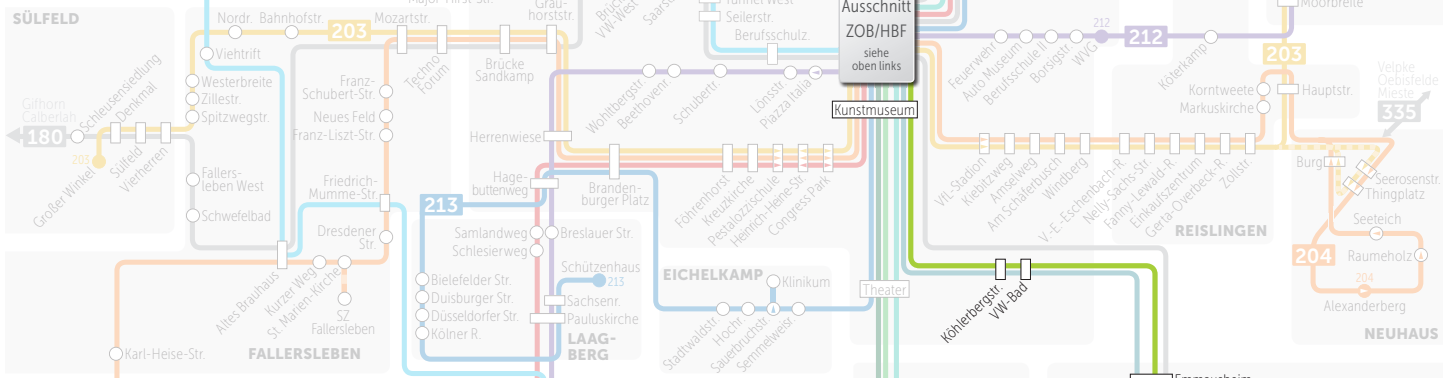

Montag bis Freitag

VERKEHRSHINWEIS	215		215	215	215
Wolfsburg, Hauptbahnhof Bussteig 13 ab	6.42		19.42	20.49	22.34
ZOB Bussteig 3	6.44		19.44	20.51	22.36
Imperial	6.46		19.46	20.53	22.38
Kaufhof	6.47		19.47	20.54	22.39
Kunstmuseum	6.49		19.49	20.56	22.41
Köhlerbergstraße	6.51		19.51	20.58	22.43
VW-Bad	6.52		19.52	20.59	22.44
Emmausheim	6.54		19.54	21.00	22.45
Steimker Berg	6.56	alle	19.56	21.02	22.47
Nordsteimke	7.00	60	20.00	21.06	22.51
Nordsteimke, Hehlinger Straße	7.01	Min.	20.01	21.07	22.52
Nordsteimke Ost	7.02		20.02	21.08	22.53
Hehlingen, Vorsfelder Straße	7.04		20.04	21.10	22.55
Hehlingen, Mühlengasse	7.05		20.05	21.11	22.56
Hehlingen, Almker Straße	7.06		20.06	21.12	22.57
Almke, Zum Siekberg	7.11		20.11	21.17	23.02
Neindorf, Mühlenberg	7.14		20.14	21.20	23.05
Neindorf, Südstraße	7.15		20.15	21.21	23.06
Neindorf, Schule an	7.16		20.16	21.22	23.07

215 = Bus verkehrt weiter als Linie 215 nach Heiligendorf und ZOB

Montag bis Freitag

Neindorf ab	5.20	6.14	6.55		19.55	20.55	22.29
Almke, Zum Siekberg	5.23	6.17	6.58		19.58	20.58	22.32
Almke, Volkmarshorfer Straße	5.24	6.18	6.59		19.59	20.59	22.33
Hehlingen, Almker Straße	5.29	6.23	7.04		20.04	21.04	22.38
Hehlingen, Mühlengasse	5.30	6.24	7.05		20.05	21.05	22.39
Hehlingen, Vorsfelder Straße	5.31	6.25	7.06		20.06	21.06	22.40
Nordsteimke Ost	5.33	6.27	7.08		20.08	21.08	22.42
Nordsteimke, Hehlinger Straße	5.34	6.28	7.10	alle	20.10	21.09	22.43
Nordsteimke	5.35	6.29	7.12	60	20.12	21.10	22.44
Steimker Berg	5.39	6.33	7.17	Min.	20.17	21.14	22.48
Emmausheim	5.40	6.34	7.19		20.19	21.15	22.49
VW-Bad	5.42	6.36	7.21		20.21	21.17	22.51
Köhlerbergstraße	5.43	6.37	7.23		20.23	21.18	22.52
Kunstmuseum	5.44	6.38	7.25		20.25	21.19	22.53
Kaufhof	5.45	6.39	7.27		20.27	21.20	22.54
Imperial	5.46	6.40	7.28		20.28	21.21	22.55
ZOB Bussteig 4	5.48	6.42	7.30		20.30	21.23	22.57
Wolfsburg, Hauptbahnhof Bussteig 14 an	5.50	6.44	7.32		20.32	21.25	22.59