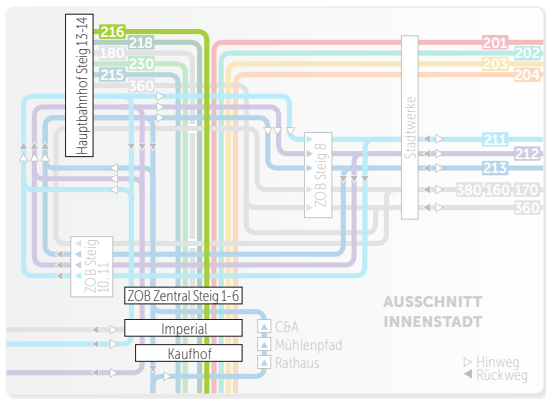

Busfahrplan
Gültig ab: 09.08.2018

216

Hbf. • Nordsteimke • Hehlingen • Almke • Neindorf

216

Hbf. • Nordsteimke • Hehlingen
Almke • Neindorf

Montag bis Freitag

VERKEHRSHINWEIS	215		215	215	215
Wolfsburg, Hauptbahnhof Bussteig 13 ab	6.42		19.42	20.49	22.34
ZOB Bussteig 3	6.44		19.44	20.51	22.36
Imperial	6.46		19.46	20.53	22.38
Kaufhof	6.47		19.47	20.54	22.39
Kunstmuseum	6.49		19.49	20.56	22.41
Köhlerbergstraße	6.51		19.51	20.58	22.43
VW-Bad	6.52		19.52	20.59	22.44
Emmausheim	6.54		19.54	21.00	22.45
Steimker Berg	6.56	alle	19.56	21.02	22.47
Nordsteimke	7.00	60	20.00	21.06	22.51
Nordsteimke, Hehlinger Straße	7.01	Min.	20.01	21.07	22.52
Nordsteimke Ost	7.02		20.02	21.08	22.53
Hehlingen, Vorsfelder Straße	7.04		20.04	21.10	22.55
Hehlingen, Mühlengasse	7.05		20.05	21.11	22.56
Hehlingen, Almker Straße	7.06		20.06	21.12	22.57
Almke, Zum Siekberg	7.11		20.11	21.17	23.02
Neindorf, Mühlenberg	7.14		20.14	21.20	23.05
Neindorf, Südstraße	7.15		20.15	21.21	23.06
Neindorf, Schule an	7.16		20.16	21.22	23.07