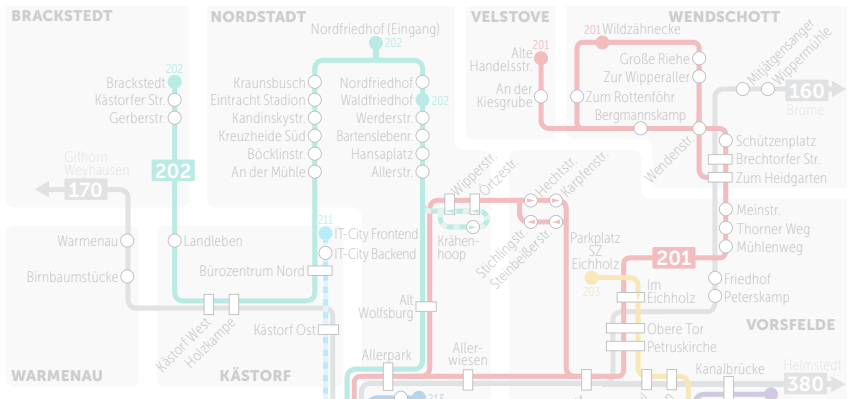

Montag bis Freitag

VERKEHRSHINWEIS	215		215	215	215
Wolfsburg, Hauptbahnhof Bussteig 13 ab	6.42		19.42	20.49	22.34
ZOB Bussteig 3	6.44		19.44	20.51	22.36
Imperial	6.46		19.46	20.53	22.38
Kaufhof	6.47		19.47	20.54	22.39
Kunstmuseum	6.49		19.49	20.56	22.41
Köhlerbergstraße	6.51		19.51	20.58	22.43
VW-Bad	6.52		19.52	20.59	22.44
Emmausheim	6.54		19.54	21.00	22.45
Steimker Berg	6.56	alle	19.56	21.02	22.47
Nordsteimke	7.00	60	20.00	21.06	22.51
Nordsteimke, Hehlinger Straße	7.01	Min.	20.01	21.07	22.52
Nordsteimke Ost	7.02		20.02	21.08	22.53
Hehlingen, Vorsfelder Straße	7.04		20.04	21.10	22.55
Hehlingen, Mühlengasse	7.05		20.05	21.11	22.56
Hehlingen, Almker Straße	7.06		20.06	21.12	22.57
Almke, Zum Siekberg	7.11		20.11	21.17	23.02
Neindorf, Mühlenberg	7.14		20.14	21.20	23.05
Neindorf, Südstraße	7.15		20.15	21.21	23.06
Neindorf, Schule an	7.16		20.16	21.22	23.07

215 = Bus verkehrt weiter als Linie 215 nach Heiligendorf und ZOB

Montag bis Freitag

Neindorf ab	5.20	6.14	6.55		19.55	20.55	22.29
Almke, Zum Siekberg	5.23	6.17	6.58		19.58	20.58	22.32
Almke, Volkmarshorfer Straße	5.24	6.18	6.59		19.59	20.59	22.33
Hehlingen, Almker Straße	5.29	6.23	7.04		20.04	21.04	22.38
Hehlingen, Mühlengasse	5.30	6.24	7.05		20.05	21.05	22.39
Hehlingen, Vorsfelder Straße	5.31	6.25	7.06		20.06	21.06	22.40
Nordsteimke Ost	5.33	6.27	7.08		20.08	21.08	22.42
Nordsteimke, Hehlinger Straße	5.34	6.28	7.10	alle	20.10	21.09	22.43
Nordsteimke	5.35	6.29	7.12	60	20.12	21.10	22.44
Steimker Berg	5.39	6.33	7.17	Min.	20.17	21.14	22.48
Emmausheim	5.40	6.34	7.19		20.19	21.15	22.49
VW-Bad	5.42	6.36	7.21		20.21	21.17	22.51
Köhlerbergstraße	5.43	6.37	7.23		20.23	21.18	22.52
Kunstmuseum	5.44	6.38	7.25		20.25	21.19	22.53
Kaufhof	5.45	6.39	7.27		20.27	21.20	22.54
Imperial	5.46	6.40	7.28		20.28	21.21	22.55
ZOB Bussteig 4	5.48	6.42	7.30		20.30	21.23	22.57
Wolfsburg, Hauptbahnhof Bussteig 14 an	5.50	6.44	7.32		20.32	21.25	22.59