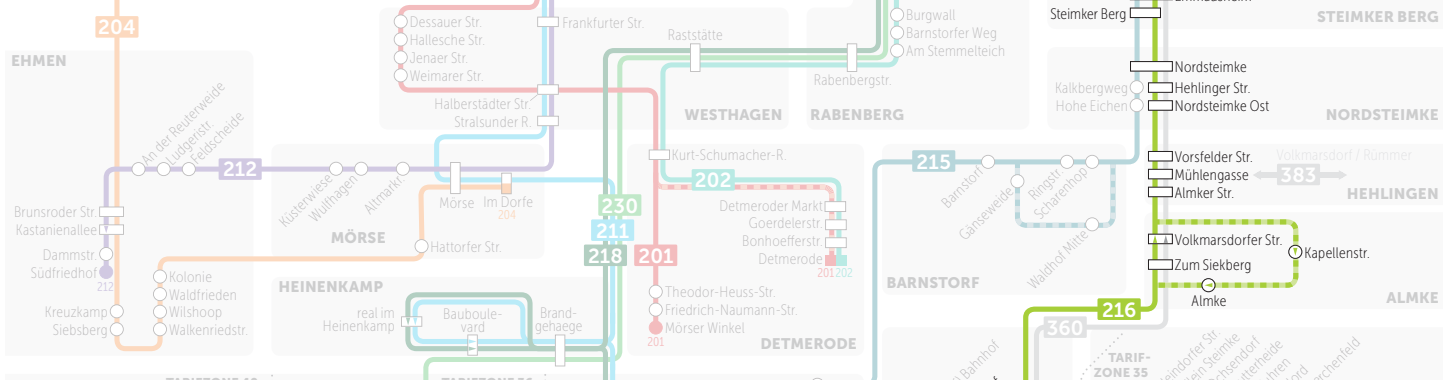

Montag bis Freitag

VERKEHRSHINWEIS	215		215	215	215
Wolfsburg, Hauptbahnhof Bussteig 13 ab	6.42		19.42	20.49	22.34
ZOB Bussteig 3	6.44		19.44	20.51	22.36
Imperial	6.46		19.46	20.53	22.38
Kaufhof	6.47		19.47	20.54	22.39
Kunstmuseum	6.49		19.49	20.56	22.41
Köhlerbergstraße	6.51		19.51	20.58	22.43
VW-Bad	6.52		19.52	20.59	22.44
Emmausheim	6.54		19.54	21.00	22.45
Steimker Berg	6.56	alle	19.56	21.02	22.47
Nordsteimke	7.00	60	20.00	21.06	22.51
Nordsteimke, Hehlinger Straße	7.01	Min.	20.01	21.07	22.52
Nordsteimke Ost	7.02		20.02	21.08	22.53
Hehlingen, Vorsfelder Straße	7.04		20.04	21.10	22.55
Hehlingen, Mühlengasse	7.05		20.05	21.11	22.56
Hehlingen, Almker Straße	7.06		20.06	21.12	22.57
Almke, Zum Siekberg	7.11		20.11	21.17	23.02
Neindorf, Mühlenberg	7.14		20.14	21.20	23.05
Neindorf, Südstraße	7.15		20.15	21.21	23.06
Neindorf, Schule an	7.16		20.16	21.22	23.07

215 = Bus verkehrt weiter als Linie 215 nach Heiligendorf und ZOB

Montag bis Freitag

Neindorf ab	5.20	6.14	6.55		19.55	20.55	22.29
Almke, Zum Siekberg	5.23	6.17	6.58		19.58	20.58	22.32
Almke, Volkmarshorfer Straße	5.24	6.18	6.59		19.59	20.59	22.33
Hehlingen, Almker Straße	5.29	6.23	7.04		20.04	21.04	22.38
Hehlingen, Mühlengasse	5.30	6.24	7.05		20.05	21.05	22.39
Hehlingen, Vorsfelder Straße	5.31	6.25	7.06		20.06	21.06	22.40
Nordsteimke Ost	5.33	6.27	7.08		20.08	21.08	22.42
Nordsteimke, Hehlinger Straße	5.34	6.28	7.10	alle	20.10	21.09	22.43
Nordsteimke	5.35	6.29	7.12	60	20.12	21.10	22.44
Steimker Berg	5.39	6.33	7.17	Min.	20.17	21.14	22.48
Emmausheim	5.40	6.34	7.19		20.19	21.15	22.49
VW-Bad	5.42	6.36	7.21		20.21	21.17	22.51
Köhlerbergstraße	5.43	6.37	7.23		20.23	21.18	22.52
Kunstmuseum	5.44	6.38	7.25		20.25	21.19	22.53
Kaufhof	5.45	6.39	7.27		20.27	21.20	22.54
Imperial	5.46	6.40	7.28		20.28	21.21	22.55
ZOB Bussteig 4	5.48	6.42	7.30		20.30	21.23	22.57
Wolfsburg, Hauptbahnhof Bussteig 14 an	5.50	6.44	7.32		20.32	21.25	22.59