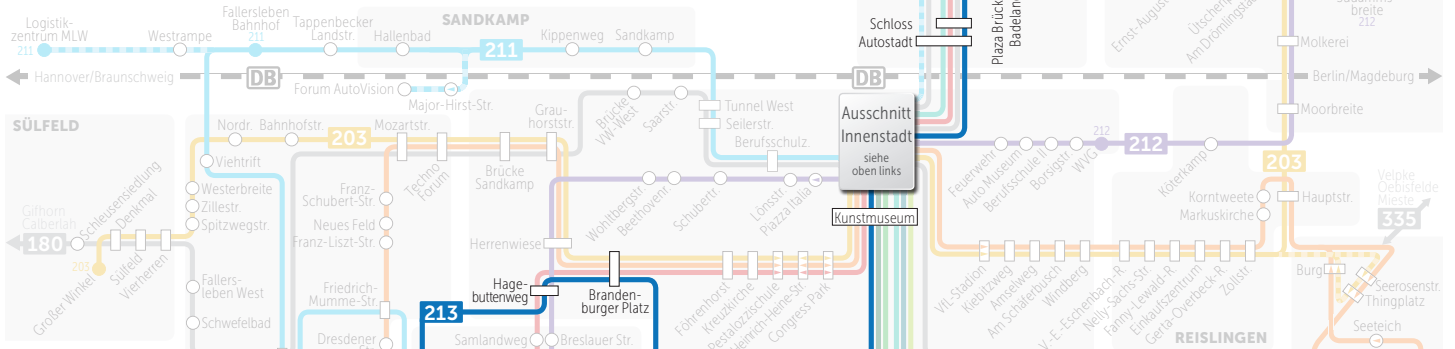

Busfahrplan
Gültig ab: 09.08.2018

213

Laagberg • Klinikum • Stadtmitte • Badeland

213

Laagberg • Klinikum •
Stadtmitte • Badeland

BRAUNSCHWEIG **LEHRE** **FLECHTORF / BEIENRODE** **HATTORF** **HEILIGENDORF** **NEINDORF** **KLEIN STEIMKE/OCHSEND/KÖNIGSLUTTER**