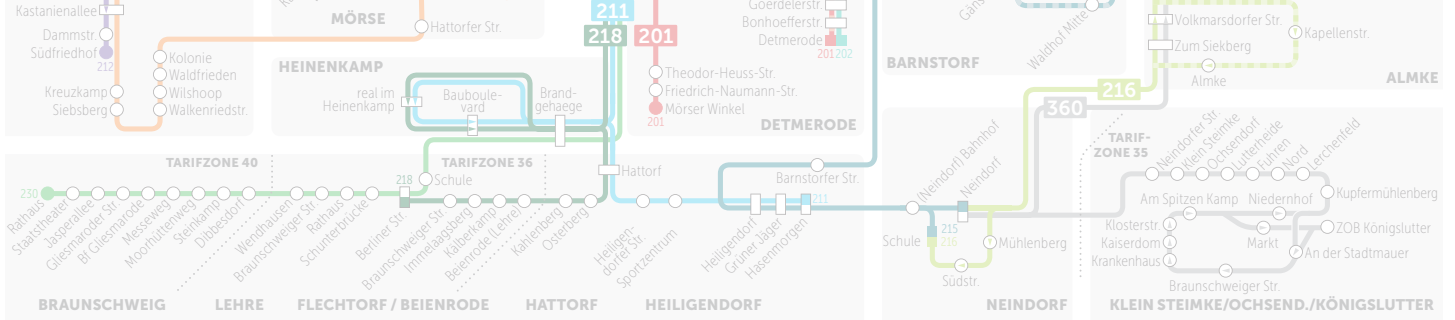

Busfahrplan
Gültig ab: 09.08.2018

213

Laagberg • Klinikum • Stadtmitte • Badeland

213

Laagberg • Klinikum •
Stadtmitte • Badeland

BRAUNSCHWEIG **LEHRE** **FLECHTORF / BEIENRODE** **HATTORF** **HEILIGENDORF** **NEINDORF** **KLEIN STEIMKE/OCHSEND/KÖNIGSLUTTER**