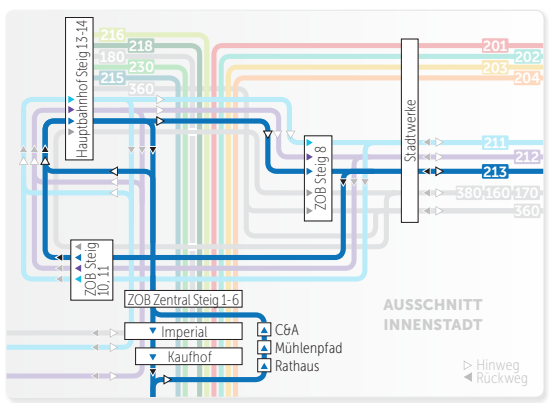

Busfahrplan
Gültig ab: 09.08.2018

213

Laagberg • Klinikum • Stadtmitte • Badeland

213

Laagberg • Klinikum •
Stadtmitte • Badeland

BRAUNSCHWEIG **LEHRE** **FLECHTORF / BEIENRODE** **HATTORF** **HEILIGENDORF** **NEINDORF** **KLEIN STEIMKE/OCHSEND/KÖNIGSLUTTER**