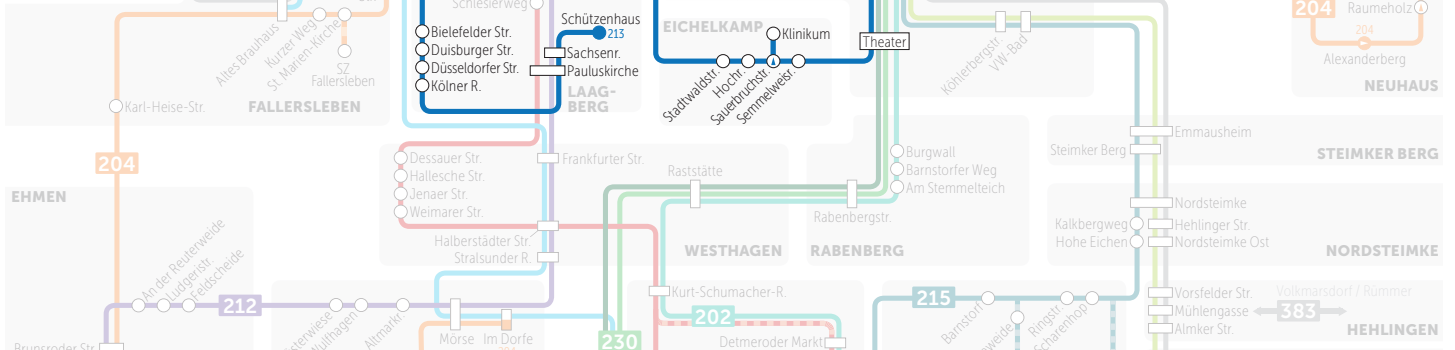

Busfahrplan
Gültig ab: 09.08.2018

213

Laagberg • Klinikum • Stadtmitte • Badeland

213

Laagberg • Klinikum •
Stadtmitte • Badeland

BRAUNSCHWEIG **LEHRE** **FLECHTORF / BEIENRODE** **HATTORF** **HEILIGENDORF** **NEINDORF** **KLEIN STEIMKE/OCHSEND/KÖNIGSLUTTER**