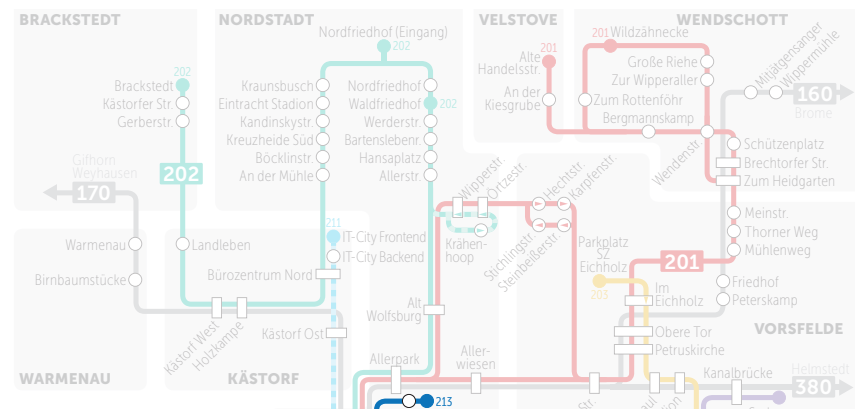

Busfahrplan
Gültig ab: 09.08.2018

213

Laagberg • Klinikum • Stadtmitte • Badeland

213

Laagberg • Klinikum •
Stadtmitte • Badeland

BRAUNSCHWEIG **LEHRE** **FLECHTORF / BEIENRODE** **HATTORF** **HEILIGENDORF** **NEINDORF** **KLEIN STEIMKE/OCHSEND/KÖNIGSLUTTER**