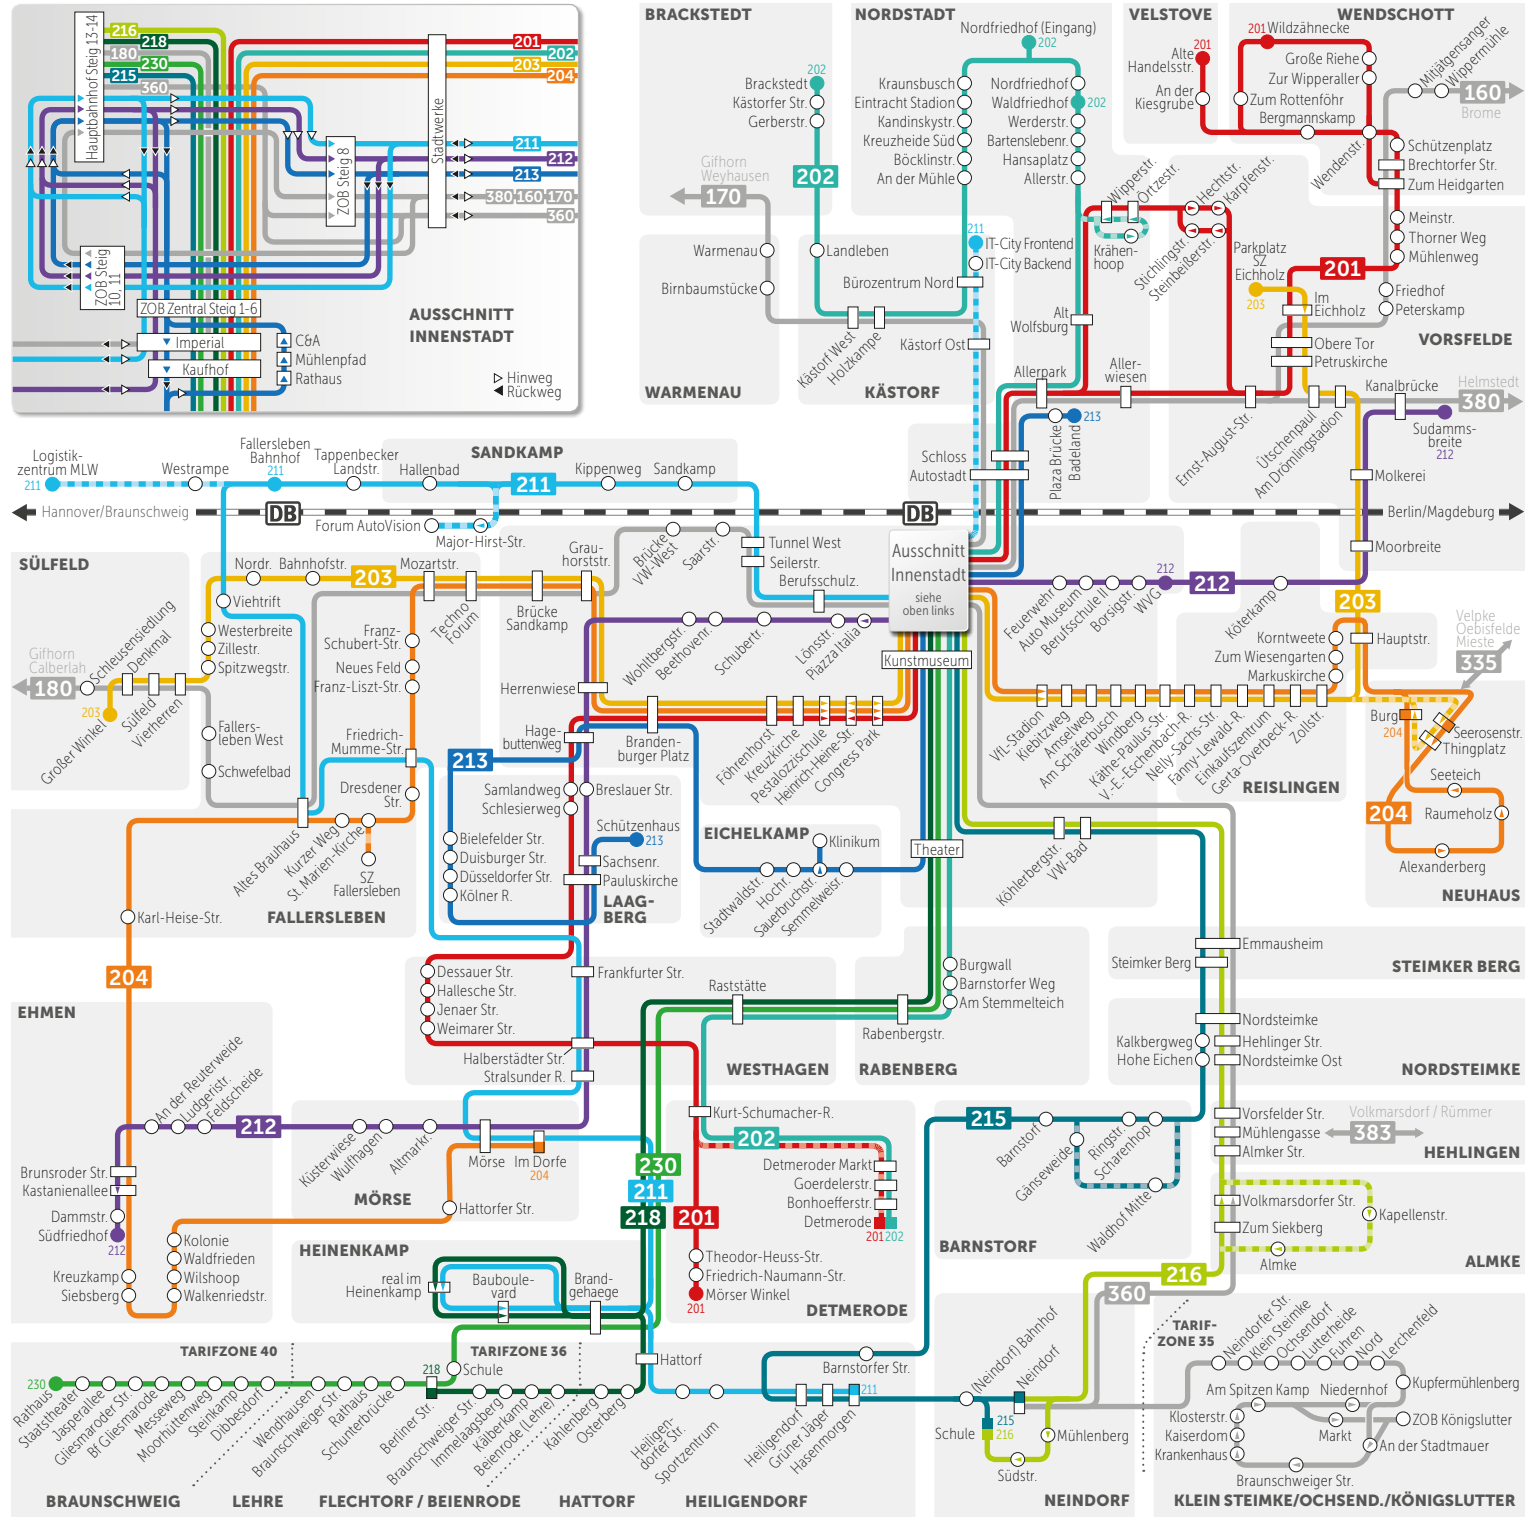

# Bus-Liniennetzplan für WOB

gültig ab 24. April 2019

**WVG** Info-Shop  
 Porschestraße 2  
 38440 Wolfsburg  
 Telefon: 05361 / 189 88 88  
 info@wvg.de, www.wvg.de

**Öffnungszeiten WVG-Info-Shop**  
 Montag – Freitag: 9:30 – 18:00 Uhr  
 Jeweils samstags zum Monatswechsel: 10:00 – 13:00 Uhr

**Verkehrsgesellschaft Landkreis Gifhorn mbH (VLG)**  
 Wolfsburgsraße 1, 38518 Gifhorn  
 service@vlg-gifhorn.de, www.vlg-gifhorn.de

**Legende**

- Haltestelle
- Haltestelle
- 211 ● Buslinie Haltestelle Endstation
- ⊖ Halt nur in einer Richtung
- Bedienung nur zeitweise
- ▶ Hinweg    ◀ Rückweg

Partner im Verkehrsverbund Region Braunschweig

## Legende

- Haltestelle
- Haltestelle
- 211 Buslinie Haltestelle
- ⊙ Endstation
- ⊙ Halt nur in einer Richtung
- ➡ Bedienung nur zeitweise
- ⬆ Hinweg
- ⬆ Rückweg

**360 380 383**

**160 335**

**170 180**

**201 202 203 204 211 212**  
**213 215 216 218 230**