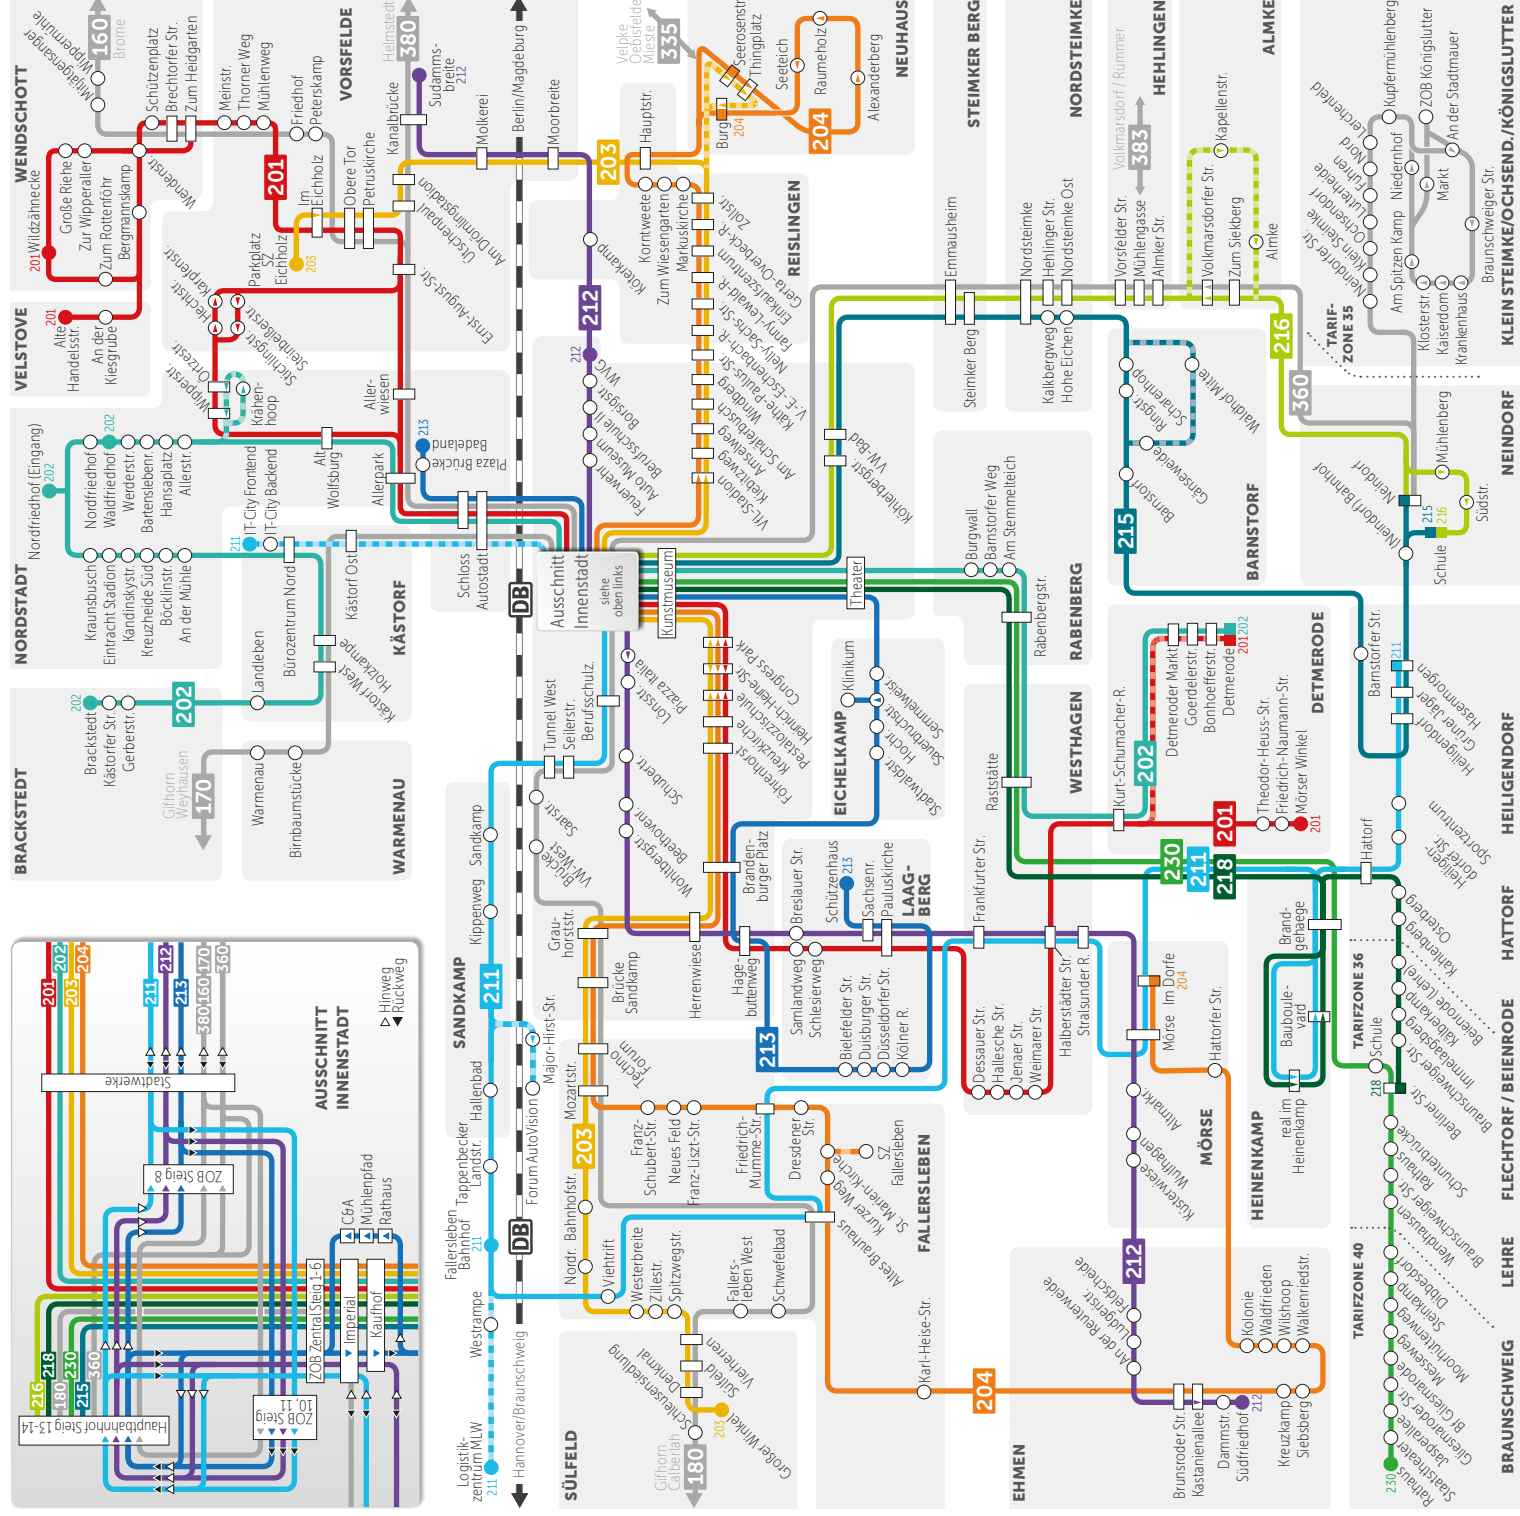

Bus-Liniennetzplan für WOB

gültig ab 24. April 2019

WVG Info-Shop
Porschestraße 2
38440 Wolfsburg
Telefon: 05361 / 189 88 88
info@wvg.de, www.wvg.de

KVG mbH Braunschweig
In den Blumentriften 1, 38226 Salzgitter
info@kvg-braunschweig.de, www.kvg-braunschweig.de

Öffnungszeiten WVG-Info-Shop
Montag – Freitag: 9:30 – 18:00 Uhr
Jeweils samstags zum
Monatswechsel: 10:00 – 13:00 Uhr

Verkehrsbetriebe Bachstein GmbH
Heinrichswinkel 1, 38448 Wolfsburg
wolfsburg@vb-bachstein.de, www.vb-bachstein.de

Wolfsburger Verkehrs-GmbH
Borsigstraße 28, 38446 Wolfsburg

Verkehrsgesellschaft Landkreis Gifhorn mbH (VLG)
Wolfsburger Straße 1, 38518 Gifhorn
service@vlg-gifhorn.de, www.vlg-gifhorn.de

Legende

- Haltestelle
- Haltestelle
- 211 Buslinie Haltestelle
- ⊙ Endstation
- ⊙ Halt nur in einer Richtung
- ➡ Bedienung nur zeitweise
- ⬆ Hinweg
- ⬆ Rückweg

360 380 383

160 335

170 180

201 202 203 204 211 212
213 215 216 218 230