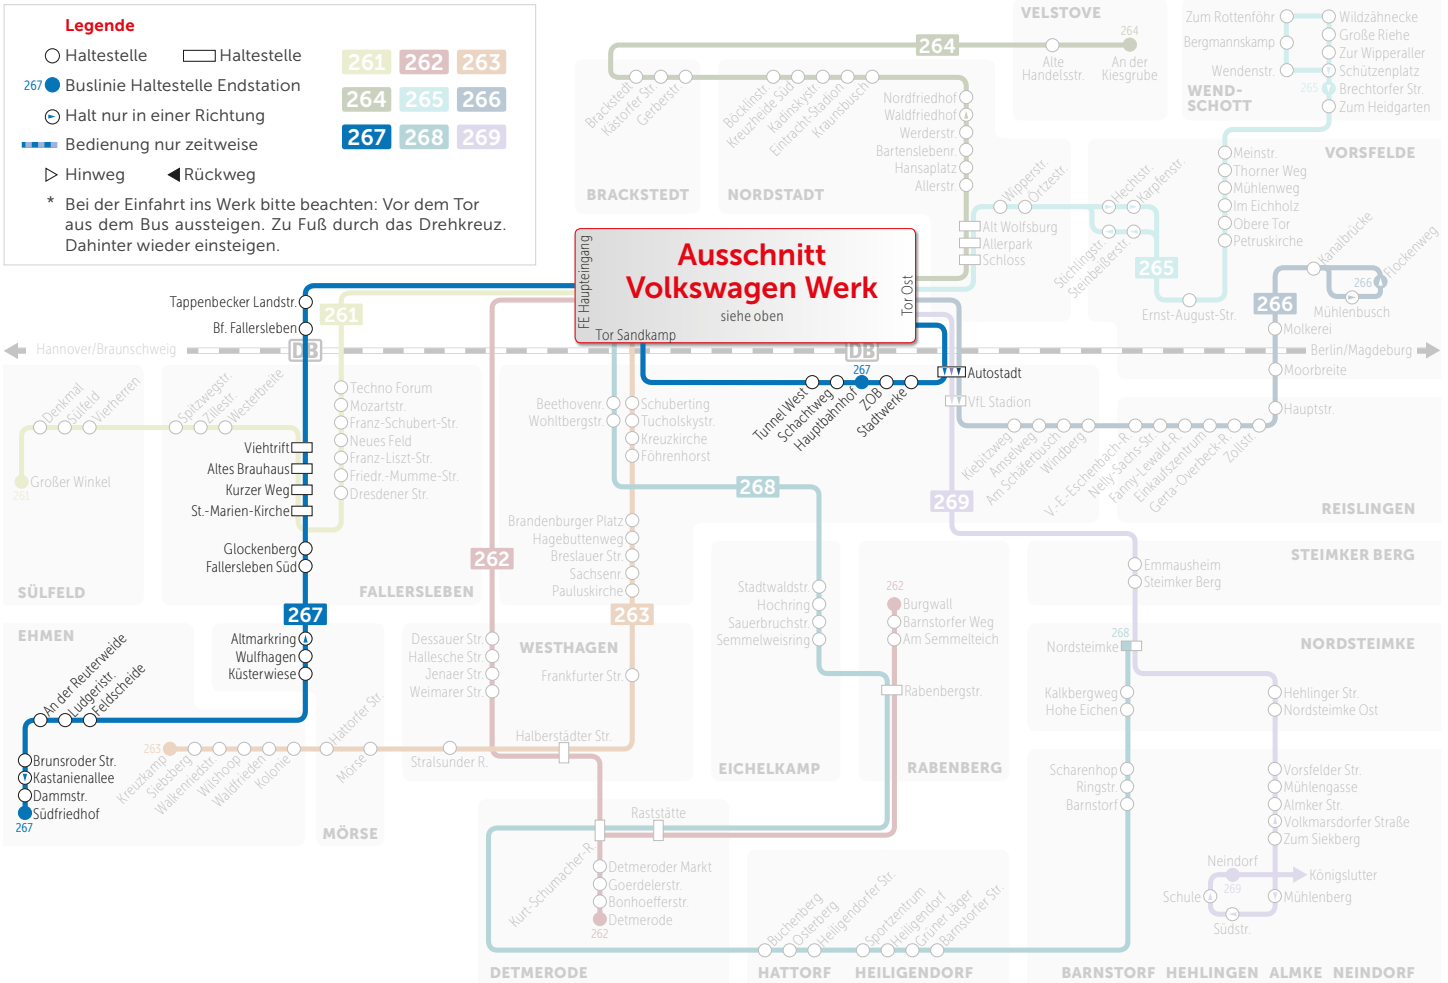

Legende

- Haltestelle
- Haltestelle
- 261 262 263
- 264 265 266
- 267 268 269
- Buslinie Haltestelle Endstation
- ⊖ Halt nur in einer Richtung
- ▬ Bedienung nur zeitweise
- ▷ Hinweg ◀ Rückweg

* Bei der Einfahrt ins Werk bitte beachten: Vor dem Tor aussteigen. Zu Fuß durch das Drehkreuz. Dahinter wieder einsteigen.