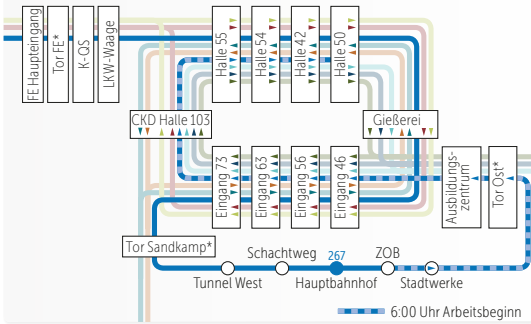

WECHSEL FRÜH-NACHTSCHICHT

6:00 UHR VERKEHR