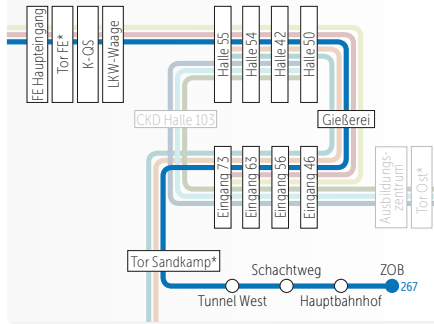

14:00 UHR UND 22:00 UHR VERKEHR

GLEITZEIT/NORMALSCHICHT

6:30-8:30 UND 15:00-17:00 UHR 267: 6:30-19:00 UHR

Legende

- Haltestelle
- Haltestelle
- 261 262 263
- 264 265 266
- 267 268 269
- Buslinie Haltestelle Endstation
- ⊖ Halt nur in einer Richtung
- ▬ Bedienung nur zeitweise
- ▷ Hinweg ◀ Rückweg