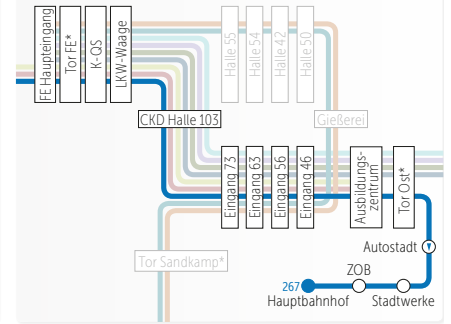

Busfahrplan
Gültig ab: 24.04.2019

267

Hbf. • VW-Werk • Fallersleben • Mörse • Ehmen

267

Hbf. • VW-Werk • Fallersleben
Mörse • Ehmen

WECHSEL FRÜH-NACHTSCHICHT

6:00 UHR VERKEHR

SCHICHTVERKEHR

14:00 UHR UND 22:00 UHR VERKEHR

GLEITZEIT/NORMALSCHICHT

6:30-8:30 UND 15:00-17:00 UHR 267: 6:30-19:00 UHR

Legende

- Haltestelle
- Haltestelle
- 261 262 263
- 264 265 266
- 267 268 269
- Buslinie Haltestelle Endstation
- ⊖ Halt nur in einer Richtung
- ▬ Bedienung nur zeitweise
- ▷ Hinweg ◀ Rückweg