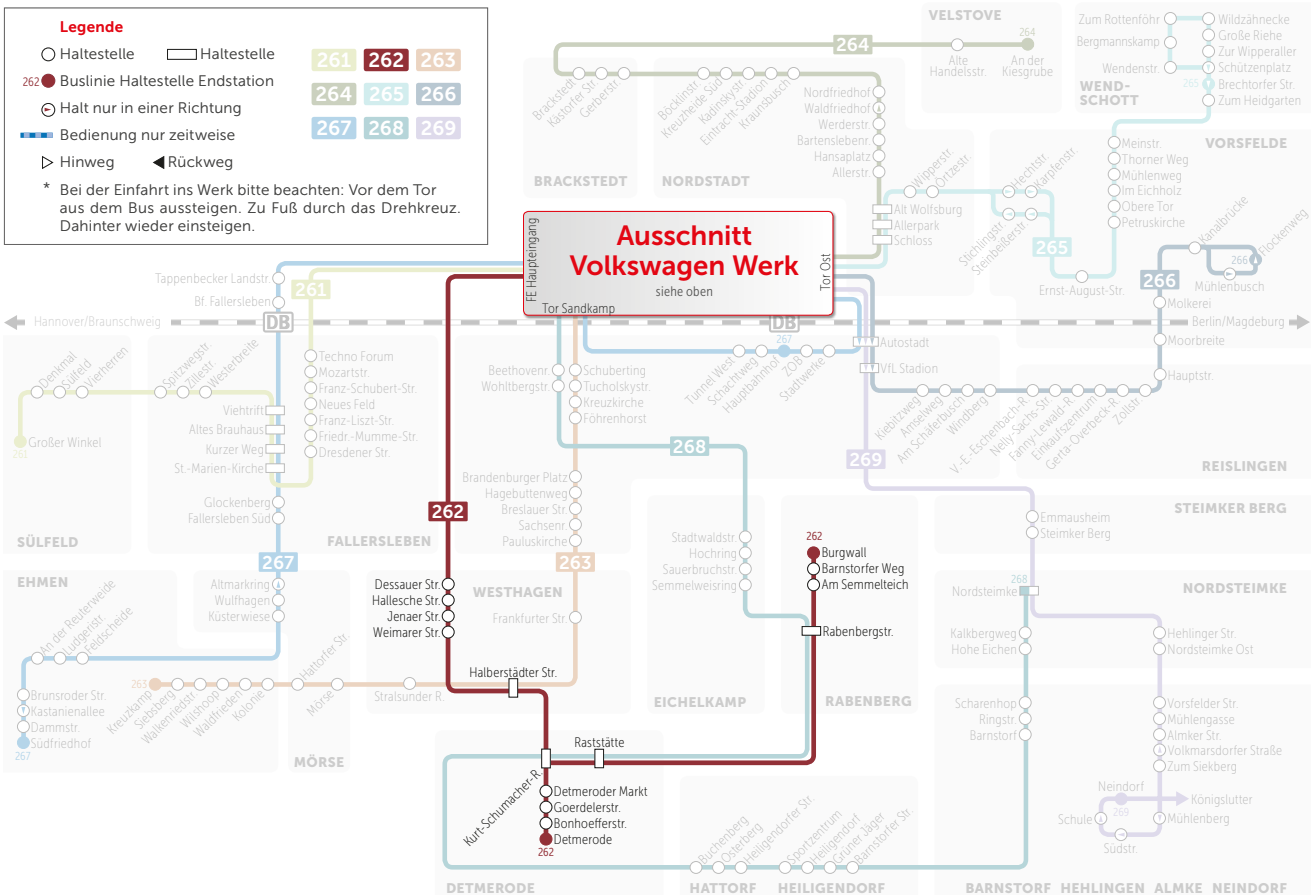

Legende

1. Haltestelle
   - Haltestelle
   - 262 ● Buslinie Haltestelle Endstation
   - ⊙ Halt nur in einer Richtung
   - ▬ Bedienung nur zeitweise
   - ▷ Hinweg ◀ Rückweg
2. Bei der Einfahrt ins Werk bitte beachten: Vor dem Tor aus dem Bus aussteigen, zu Fuß durch das Drehkreuz. Dahinter wieder einsteigen.

261	262	263
264	265	266
267	268	269