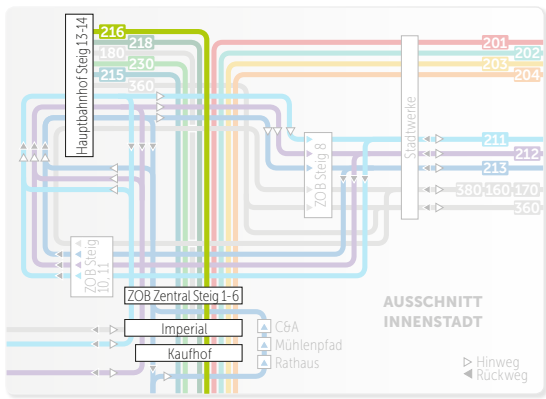

Busfahrplan
Gültig ab: 24.04.2019

216

Hbf. • Nordsteimke • Hehlingen • Almke • Neindorf

216

Hbf. • Nordsteimke • Hehlingen
Almke • Neindorf

Montag bis Freitag

VERKEHRSHINWEIS	215		215	215	215
Wolfsburg, Hauptbahnhof Bussteig 13 ab	6.42		19.42	20.49	22.34
ZOB Bussteig 3	6.44		19.44	20.51	22.36
Imperial	6.46		19.46	20.53	22.38
Kaufhof	6.47		19.47	20.54	22.39
Kunstmuseum	6.49		19.49	20.56	22.41
Köhlerbergstraße	6.51		19.51	20.58	22.43
VW-Bad	6.52		19.52	20.59	22.44
Emmausheim	6.54		19.54	21.00	22.45
Steimker Berg	6.56	alle	19.56	21.02	22.47
Nordsteimke	7.00	60	20.00	21.06	22.51
Nordsteimke, Hehlinger Straße	7.01	Min.	20.01	21.07	22.52
Nordsteimke Ost	7.02		20.02	21.08	22.53
Hehlingen, Vorsfelder Straße	7.04		20.04	21.10	22.55
Hehlingen, Mühlengasse	7.05		20.05	21.11	22.56
Hehlingen, Almker Straße	7.06		20.06	21.12	22.57
Almke, Zum Siekberg	7.11		20.11	21.17	23.02
Neindorf, Mühlenberg	7.14		20.14	21.20	23.05
Neindorf, Südstraße	7.15		20.15	21.21	23.06
Neindorf, Schule an	7.16		20.16	21.22	23.07