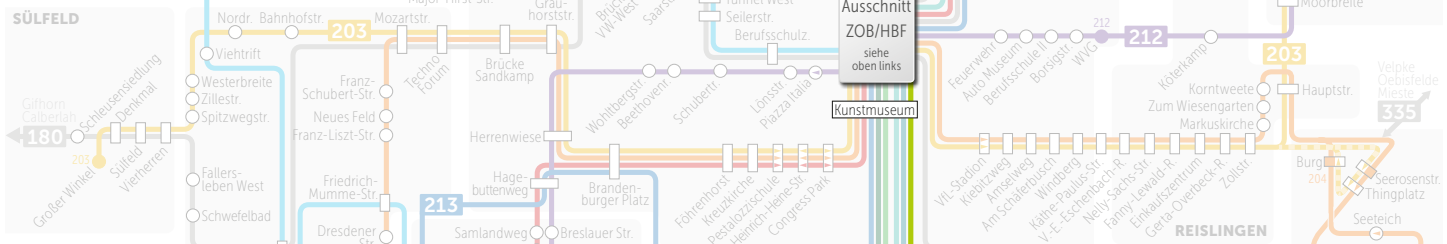

Montag bis Freitag

VERKEHRSHINWEIS	215		215	215	215
Wolfsburg, Hauptbahnhof Bussteig 13 ab	6.42		19.42	20.49	22.34
ZOB Bussteig 3	6.44		19.44	20.51	22.36
Imperial	6.46		19.46	20.53	22.38
Kaufhof	6.47		19.47	20.54	22.39
Kunstmuseum	6.49		19.49	20.56	22.41
Köhlerbergstraße	6.51		19.51	20.58	22.43
VW-Bad	6.52		19.52	20.59	22.44
Emmausheim	6.54		19.54	21.00	22.45
Steimker Berg	6.56	alle	19.56	21.02	22.47
Nordsteimke	7.00	60	20.00	21.06	22.51
Nordsteimke, Hehlinger Straße	7.01	Min.	20.01	21.07	22.52
Nordsteimke Ost	7.02		20.02	21.08	22.53
Hehlingen, Vorsfelder Straße	7.04		20.04	21.10	22.55
Hehlingen, Mühlengasse	7.05		20.05	21.11	22.56
Hehlingen, Almker Straße	7.06		20.06	21.12	22.57
Almke, Zum Siekberg	7.11		20.11	21.17	23.02
Neindorf, Mühlenberg	7.14		20.14	21.20	23.05
Neindorf, Südstraße	7.15		20.15	21.21	23.06
Neindorf, Schule an	7.16		20.16	21.22	23.07

215 = Bus verkehrt weiter als Linie 215 nach Heiligendorf und ZOB

Montag bis Freitag

Neindorf ab	5.20	6.14	6.55		19.55	20.55	22.29
Almke, Zum Siekberg	5.23	6.17	6.58		19.58	20.58	22.32
Almke, Volkmarisdorfer Straße	5.24	6.18	6.59		19.59	20.59	22.33
Hehlingen, Almker Straße	5.29	6.23	7.04		20.04	21.04	22.38
Hehlingen, Mühlengasse	5.30	6.24	7.05		20.05	21.05	22.39
Hehlingen, Vorsfelder Straße	5.31	6.25	7.06		20.06	21.06	22.40
Nordsteimke Ost	5.33	6.27	7.08		20.08	21.08	22.42
Nordsteimke, Hehlinger Straße	5.34	6.28	7.10	alle	20.10	21.09	22.43
Nordsteimke	5.35	6.29	7.12	60	20.12	21.10	22.44
Steimker Berg	5.39	6.33	7.17	Min.	20.17	21.14	22.48
Emmausheim	5.40	6.34	7.19		20.19	21.15	22.49
VW-Bad	5.42	6.36	7.21		20.21	21.17	22.51
Köhlerbergstraße	5.43	6.37	7.23		20.23	21.18	22.52
Kunstmuseum	5.44	6.38	7.25		20.25	21.19	22.53
Kaufhof	5.45	6.39	7.27		20.27	21.20	22.54
Imperial	5.46	6.40	7.28		20.28	21.21	22.55
ZOB Bussteig 4	5.48	6.42	7.30		20.30	21.23	22.57
Wolfsburg, Hauptbahnhof Bussteig 14 an	5.50	6.44	7.32		20.32	21.25	22.59