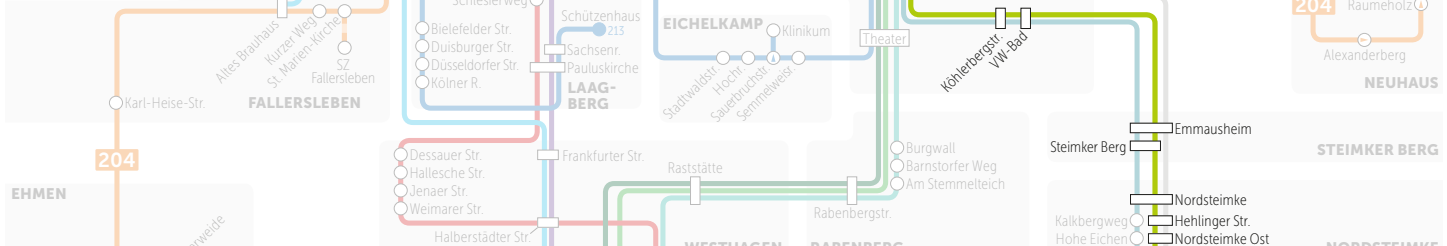

Montag bis Freitag

VERKEHRSHINWEIS	215		215	215	215
Wolfsburg, Hauptbahnhof Bussteig 13 ab	6.42		19.42	20.49	22.34
ZOB Bussteig 3	6.44		19.44	20.51	22.36
Imperial	6.46		19.46	20.53	22.38
Kaufhof	6.47		19.47	20.54	22.39
Kunstmuseum	6.49		19.49	20.56	22.41
Köhlerbergstraße	6.51		19.51	20.58	22.43
VW-Bad	6.52		19.52	20.59	22.44
Emmausheim	6.54		19.54	21.00	22.45
Steimker Berg	6.56	alle	19.56	21.02	22.47
Nordsteimke	7.00	60	20.00	21.06	22.51
Nordsteimke, Hehlinger Straße	7.01	Min.	20.01	21.07	22.52
Nordsteimke Ost	7.02		20.02	21.08	22.53
Hehlingen, Vorsfelder Straße	7.04		20.04	21.10	22.55
Hehlingen, Mühlengasse	7.05		20.05	21.11	22.56
Hehlingen, Almker Straße	7.06		20.06	21.12	22.57
Almke, Zum Siekberg	7.11		20.11	21.17	23.02
Neindorf, Mühlenberg	7.14		20.14	21.20	23.05
Neindorf, Südstraße	7.15		20.15	21.21	23.06
Neindorf, Schule an	7.16		20.16	21.22	23.07

215 = Bus verkehrt weiter als Linie 215 nach Heiligendorf und ZOB

Montag bis Freitag

Neindorf ab	5.20	6.14	6.55		19.55	20.55	22.29
Almke, Zum Siekberg	5.23	6.17	6.58		19.58	20.58	22.32
Almke, Volkmarisdorfer Straße	5.24	6.18	6.59		19.59	20.59	22.33
Hehlingen, Almker Straße	5.29	6.23	7.04		20.04	21.04	22.38
Hehlingen, Mühlengasse	5.30	6.24	7.05		20.05	21.05	22.39
Hehlingen, Vorsfelder Straße	5.31	6.25	7.06		20.06	21.06	22.40
Nordsteimke Ost	5.33	6.27	7.08		20.08	21.08	22.42
Nordsteimke, Hehlinger Straße	5.34	6.28	7.10	alle	20.10	21.09	22.43
Nordsteimke	5.35	6.29	7.12	60	20.12	21.10	22.44
Steimker Berg	5.39	6.33	7.17	Min.	20.17	21.14	22.48
Emmausheim	5.40	6.34	7.19		20.19	21.15	22.49
VW-Bad	5.42	6.36	7.21		20.21	21.17	22.51
Köhlerbergstraße	5.43	6.37	7.23		20.23	21.18	22.52
Kunstmuseum	5.44	6.38	7.25		20.25	21.19	22.53
Kaufhof	5.45	6.39	7.27		20.27	21.20	22.54
Imperial	5.46	6.40	7.28		20.28	21.21	22.55
ZOB Bussteig 4	5.48	6.42	7.30		20.30	21.23	22.57
Wolfsburg, Hauptbahnhof Bussteig 14 an	5.50	6.44	7.32		20.32	21.25	22.59