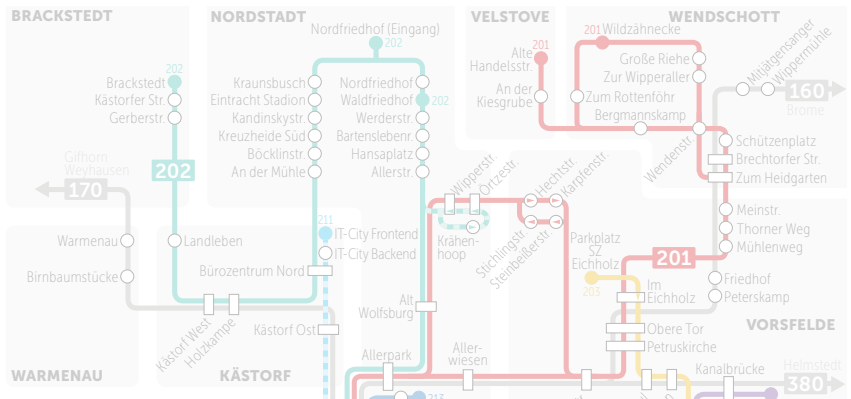

Montag bis Freitag

VERKEHRSHINWEIS	215		215	215	215
Wolfsburg, Hauptbahnhof Bussteig 13 ab	6.42		19.42	20.49	22.34
ZOB Bussteig 3	6.44		19.44	20.51	22.36
Imperial	6.46		19.46	20.53	22.38
Kaufhof	6.47		19.47	20.54	22.39
Kunstmuseum	6.49		19.49	20.56	22.41
Köhlerbergstraße	6.51		19.51	20.58	22.43
VW-Bad	6.52		19.52	20.59	22.44
Emmausheim	6.54		19.54	21.00	22.45
Steimker Berg	6.56	alle	19.56	21.02	22.47
Nordsteimke	7.00	60	20.00	21.06	22.51
Nordsteimke, Hehlinger Straße	7.01	Min.	20.01	21.07	22.52
Nordsteimke Ost	7.02		20.02	21.08	22.53
Hehlingen, Vorsfelder Straße	7.04		20.04	21.10	22.55
Hehlingen, Mühlengasse	7.05		20.05	21.11	22.56
Hehlingen, Almker Straße	7.06		20.06	21.12	22.57
Almke, Zum Siekberg	7.11		20.11	21.17	23.02
Neindorf, Mühlenberg	7.14		20.14	21.20	23.05
Neindorf, Südstraße	7.15		20.15	21.21	23.06
Neindorf, Schule an	7.16		20.16	21.22	23.07

215 = Bus verkehrt weiter als Linie 215 nach Heiligendorf und ZOB

Montag bis Freitag

Neindorf ab	5.20	6.14	6.55		19.55	20.55	22.29
Almke, Zum Siekberg	5.23	6.17	6.58		19.58	20.58	22.32
Almke, Volkmarisdorfer Straße	5.24	6.18	6.59		19.59	20.59	22.33
Hehlingen, Almker Straße	5.29	6.23	7.04		20.04	21.04	22.38
Hehlingen, Mühlengasse	5.30	6.24	7.05		20.05	21.05	22.39
Hehlingen, Vorsfelder Straße	5.31	6.25	7.06		20.06	21.06	22.40
Nordsteimke Ost	5.33	6.27	7.08		20.08	21.08	22.42
Nordsteimke, Hehlinger Straße	5.34	6.28	7.10	alle	20.10	21.09	22.43
Nordsteimke	5.35	6.29	7.12	60	20.12	21.10	22.44
Steimker Berg	5.39	6.33	7.17	Min.	20.17	21.14	22.48
Emmausheim	5.40	6.34	7.19		20.19	21.15	22.49
VW-Bad	5.42	6.36	7.21		20.21	21.17	22.51
Köhlerbergstraße	5.43	6.37	7.23		20.23	21.18	22.52
Kunstmuseum	5.44	6.38	7.25		20.25	21.19	22.53
Kaufhof	5.45	6.39	7.27		20.27	21.20	22.54
Imperial	5.46	6.40	7.28		20.28	21.21	22.55
ZOB Bussteig 4	5.48	6.42	7.30		20.30	21.23	22.57
Wolfsburg, Hauptbahnhof Bussteig 14 an	5.50	6.44	7.32		20.32	21.25	22.59