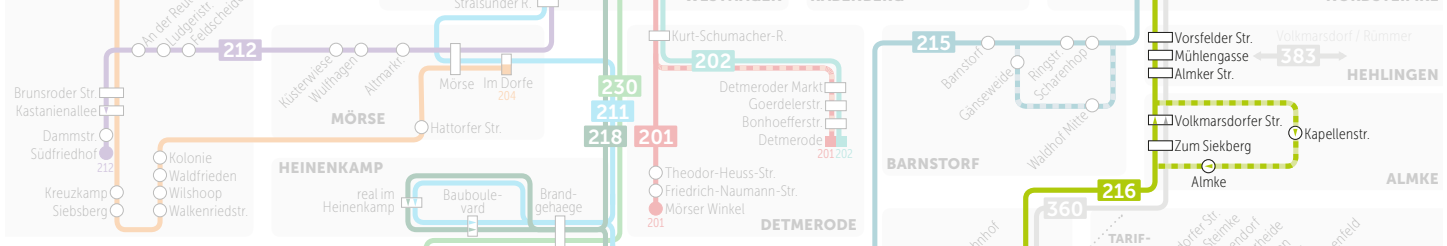

Montag bis Freitag

VERKEHRSHINWEIS	215		215	215	215
Wolfsburg, Hauptbahnhof Bussteig 13 ab	6.42		19.42	20.49	22.34
ZOB Bussteig 3	6.44		19.44	20.51	22.36
Imperial	6.46		19.46	20.53	22.38
Kaufhof	6.47		19.47	20.54	22.39
Kunstmuseum	6.49		19.49	20.56	22.41
Köhlerbergstraße	6.51		19.51	20.58	22.43
VW-Bad	6.52		19.52	20.59	22.44
Emmausheim	6.54		19.54	21.00	22.45
Steimker Berg	6.56	alle	19.56	21.02	22.47
Nordsteimke	7.00	60	20.00	21.06	22.51
Nordsteimke, Hehlinger Straße	7.01	Min.	20.01	21.07	22.52
Nordsteimke Ost	7.02		20.02	21.08	22.53
Hehlingen, Vorsfelder Straße	7.04		20.04	21.10	22.55
Hehlingen, Mühlengasse	7.05		20.05	21.11	22.56
Hehlingen, Almker Straße	7.06		20.06	21.12	22.57
Almke, Zum Siekberg	7.11		20.11	21.17	23.02
Neindorf, Mühlenberg	7.14		20.14	21.20	23.05
Neindorf, Südstraße	7.15		20.15	21.21	23.06
Neindorf, Schule an	7.16		20.16	21.22	23.07

215 = Bus verkehrt weiter als Linie 215 nach Heiligendorf und ZOB

Montag bis Freitag

Neindorf ab	5.20	6.14	6.55		19.55	20.55	22.29
Almke, Zum Siekberg	5.23	6.17	6.58		19.58	20.58	22.32
Almke, Volkmarisdorfer Straße	5.24	6.18	6.59		19.59	20.59	22.33
Hehlingen, Almker Straße	5.29	6.23	7.04		20.04	21.04	22.38
Hehlingen, Mühlengasse	5.30	6.24	7.05		20.05	21.05	22.39
Hehlingen, Vorsfelder Straße	5.31	6.25	7.06		20.06	21.06	22.40
Nordsteimke Ost	5.33	6.27	7.08		20.08	21.08	22.42
Nordsteimke, Hehlinger Straße	5.34	6.28	7.10	alle	20.10	21.09	22.43
Nordsteimke	5.35	6.29	7.12	60	20.12	21.10	22.44
Steimker Berg	5.39	6.33	7.17	Min.	20.17	21.14	22.48
Emmausheim	5.40	6.34	7.19		20.19	21.15	22.49
VW-Bad	5.42	6.36	7.21		20.21	21.17	22.51
Köhlerbergstraße	5.43	6.37	7.23		20.23	21.18	22.52
Kunstmuseum	5.44	6.38	7.25		20.25	21.19	22.53
Kaufhof	5.45	6.39	7.27		20.27	21.20	22.54
Imperial	5.46	6.40	7.28		20.28	21.21	22.55
ZOB Bussteig 4	5.48	6.42	7.30		20.30	21.23	22.57
Wolfsburg, Hauptbahnhof Bussteig 14 an	5.50	6.44	7.32		20.32	21.25	22.59