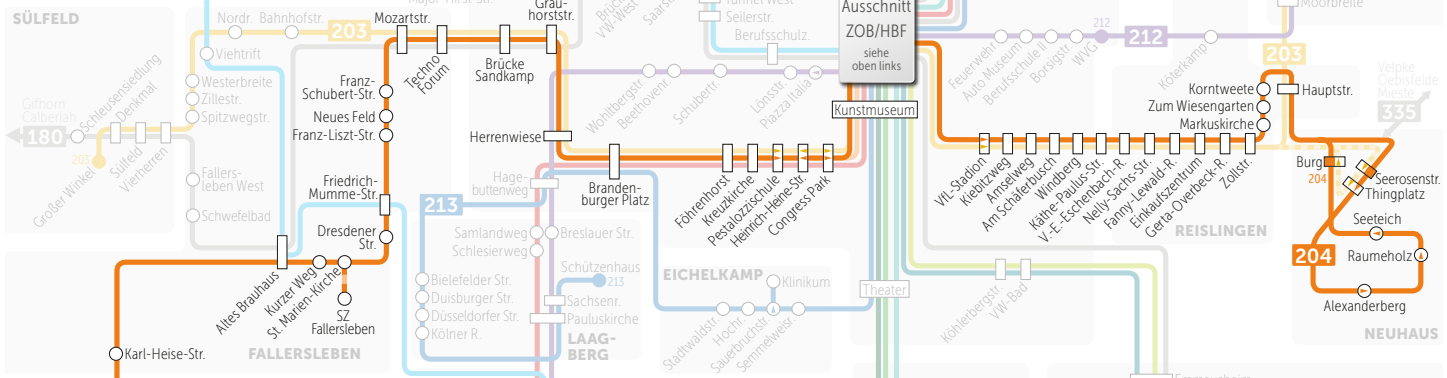

TARIFZONE 40 (left side)
TARIFZONE 36 (middle)
TARIFZONE 35 (right side)