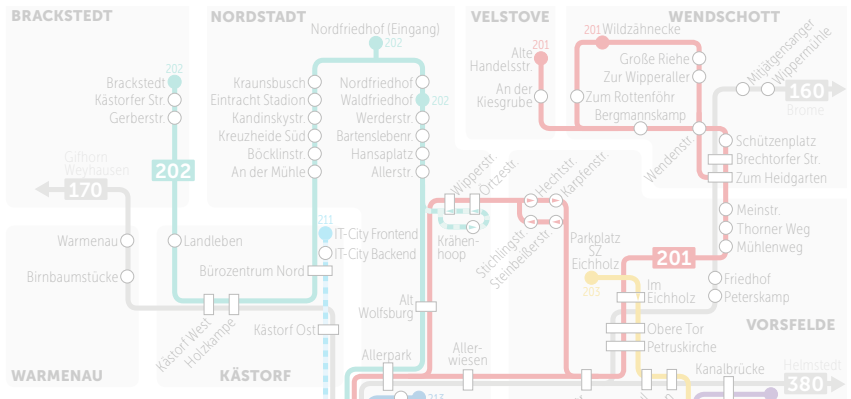

TARIFZONE 40 (left side)
TARIFZONE 36 (middle)
TARIFZONE 35 (right side)