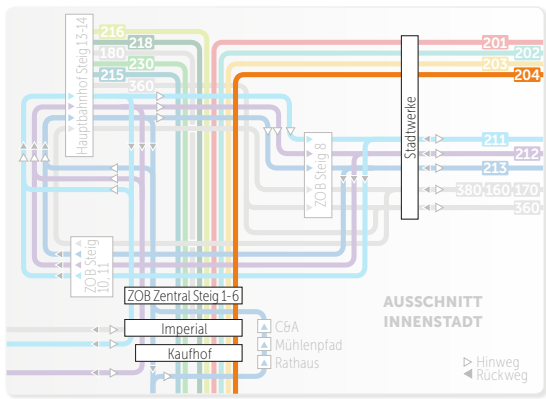

TARIFZONE 40 (left side)
TARIFZONE 36 (middle)
TARIFZONE 35 (right side)