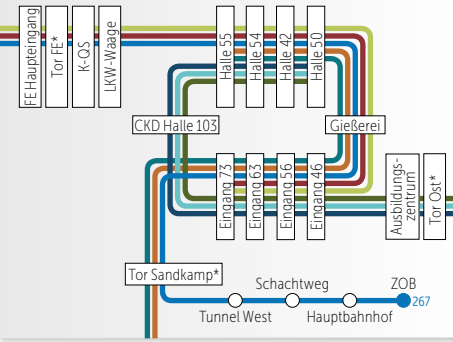

WECHSEL FRÜH-NACHTSCHICHT

6:00 UHR VERKEHR

SCHICHTVERKEHR

14:00 UHR UND
22:00 UHR VERKEHR

GLEITZEIT/NORMALSCHICHT

6:30-8:30 UND 15:00-17:00 UHR
267: 6:30-19:00 UHR

Legende

- Haltestelle
- Haltestelle
- 261 262 263
- 264 265 266
- 267 268 269
- Buslinie Haltestelle Endstation
- Halt nur in einer Richtung
- Bedienung nur zeitweise
- ▷ Hinweg ◀ Rückweg

* Bei der Einfahrt ins Werk bitte beachten: Vor dem Tor aus dem Bus aussteigen. Zu Fuß durch das Drehkreuz. Dahinter wieder einsteigen.