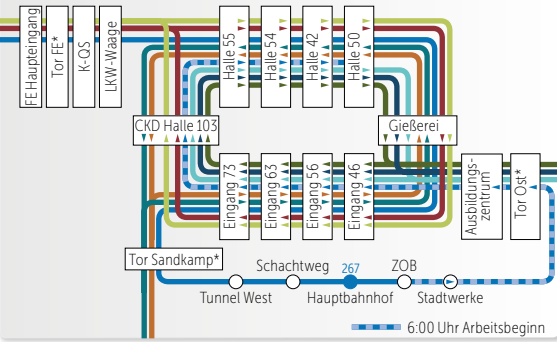

WECHSEL FRÜH-NACHTSCHICHT

6:00 UHR VERKEHR

SCHICHTVERKEHR

14:00 UHR UND
22:00 UHR VERKEHR

GLEITZEIT/NORMALSCHICHT

6:30-8:30 UND 15:00-17:00 UHR
267: 6:30-19:00 UHR

Legende

- Haltestelle
- Haltestelle
- 261 262 263
- 264 265 266
- 267 268 269
- Buslinie Haltestelle Endstation
- Halt nur in einer Richtung
- Bedienung nur zeitweise
- ▷ Hinweg ◀ Rückweg

* Bei der Einfahrt ins Werk bitte beachten: Vor dem Tor aus dem Bus aussteigen. Zu Fuß durch das Drehkreuz. Dahinter wieder einsteigen.