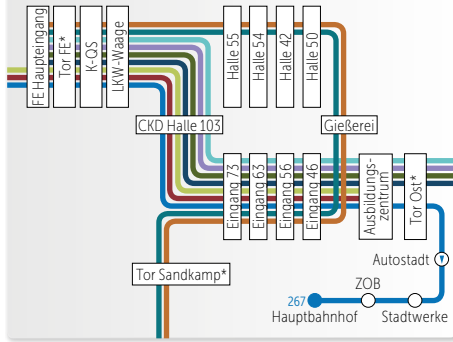

WECHSEL FRÜH-NACHTSCHICHT

6:00 UHR VERKEHR

SCHICHTVERKEHR

14:00 UHR UND
22:00 UHR VERKEHR

GLEITZEIT/NORMALSCHICHT

6:30-8:30 UND 15:00-17:00 UHR
267: 6:30-19:00 UHR

Legende

- Haltestelle
- Haltestelle
- 261 262 263
- 264 265 266
- 267 268 269
- Buslinie Haltestelle Endstation
- Halt nur in einer Richtung
- Bedienung nur zeitweise
- ▷ Hinweg ◀ Rückweg

* Bei der Einfahrt ins Werk bitte beachten: Vor dem Tor aus dem Bus aussteigen. Zu Fuß durch das Drehkreuz. Dahinter wieder einsteigen.