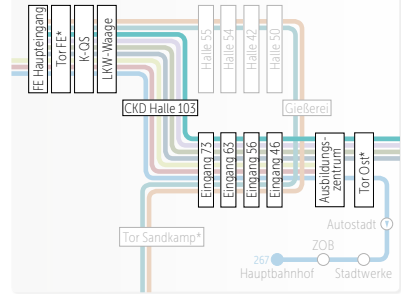

Busfahrplan
Gültig ab: 09.08.2018

265

Wendschott • Vorsfelde • Teichbreite • VW Werk

Wendschott • Vorsfelde
Teichbreite • VW Werk

265

WECHSEL FRÜH-NACHTSCHICHT

6:00 UHR VERKEHR

SCHICHTVERKEHR

14:00 UHR UND
22:00 UHR VERKEHR

GLEITZEIT/NORMALSCHICHT

6:30-8:30 UND 15:00-17:00 UHR
267: 6:30-19:00 UHR

Legende

- Haltestelle
- Haltestelle
- 261 ● Buslinie Haltestelle Endstation
- Halt nur in einer Richtung
- Bedienung nur zeitweise
- ▷ Hinweg ◀ Rückweg