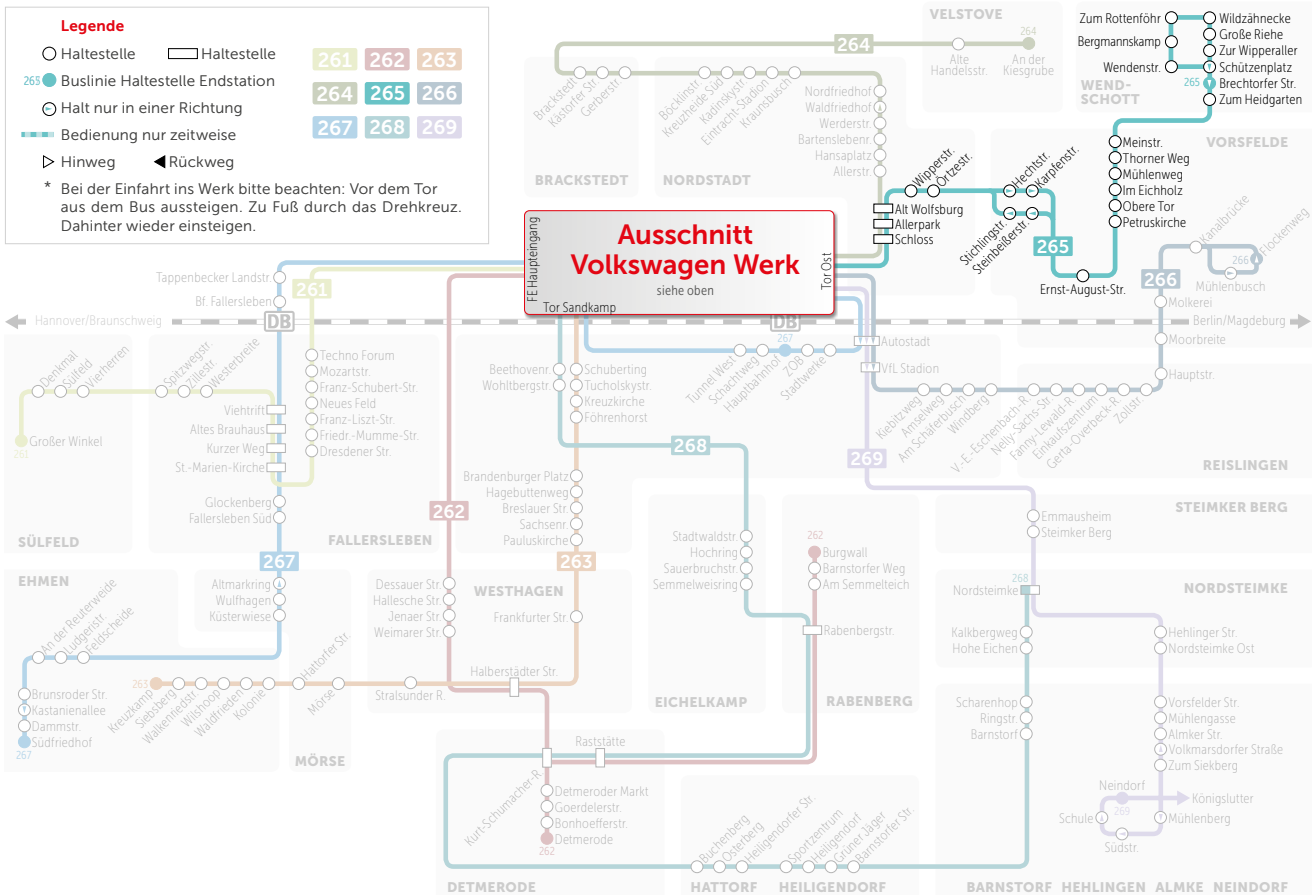

Legende

- Haltestelle
- Haltestelle
- 261 ● Buslinie Haltestelle Endstation
- Halt nur in einer Richtung
- Bedienung nur zeitweise
- ▷ Hinweg ◀ Rückweg

261	262	263
264	265	266
267	268	269

* Bei der Einfahrt ins Werk bitte beachten: Vor dem Tor aus dem Bus aussteigen. Zu Fuß durch das Drehkreuz. Dahinter wieder einsteigen.