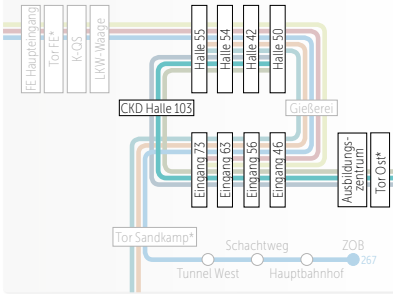

Busfahrplan
Gültig ab: 09.08.2018

265

Wendschott • Vorsfelde • Teichbreite • VW Werk

Wendschott • Vorsfelde
Teichbreite • VW Werk

265

WECHSEL FRÜH-NACHTSCHICHT

6:00 UHR VERKEHR

SCHICHTVERKEHR

14:00 UHR UND
22:00 UHR VERKEHR

GLEITZEIT/NORMALSCHICHT

6:30-8:30 UND 15:00-17:00 UHR
267: 6:30-19:00 UHR

Legende

- Haltestelle
- Haltestelle
- 261 ● Buslinie Haltestelle Endstation
- Halt nur in einer Richtung
- Bedienung nur zeitweise
- ▷ Hinweg ◀ Rückweg