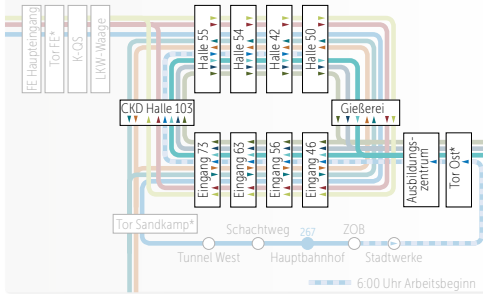

WECHSEL FRÜH-NACHTSCHICHT

6:00 UHR VERKEHR