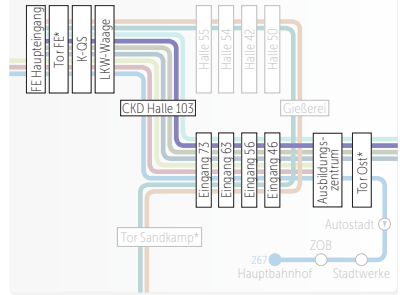

Busfahrplan
Gültig ab: 11.12.2016

269

Königslutter • Neindorf • Almke • Hehlingen • Nordsteimke • VW Werk

269

Königslutter • Neindorf • Almke
Hehlingen • Nordsteimke • VW Werk

WECHSEL FRÜH-NACHTSCHICHT

6:00 UHR VERKEHR

SCHICHTVERKEHR

14:00 UHR UND
22:00 UHR VERKEHR

GLEITZEIT/NORMALSCHICHT

6:30-8:30 UND 15:00-17:00 UHR
267: 6:30-19:00 UHR

Legende

- Haltestelle □ Haltestelle
- Buslinie Haltestelle Endstation
- ⊙ Halt nur in einer Richtung
- Bedienung nur zeitweise
- ▷ Hinweg ◀ Rückweg

* Bei der Einfahrt ins Werk bitte beachten: Vor dem Tor aus dem Bus aussteigen. Zu Fuß durch das Drehkreuz. Dahinter wieder einsteigen.

261	262	263
264	265	266
267	268	269

Montag bis Freitag

VERKEHRSHINWEIS			W
Königsutter, Klosterstraße	ab	6.16	—
Königsutter, Niedernhof		6.18	—
Königsutter, Kupfermühlenberg		6.20	—
Königsutter, Lerchenfeld		6.21	—
Königsutter Nord		6.22	—
Königsutter, Fuhren		6.24	—
Beienrode, Wolfsburger Str.		6.25	—
Beienrode, Unterdorf		6.26	—
Beienrode, Oberdorf		6.27	—
Uhry, Gastwirtschaft		6.28	—
Rhode, Gut		6.32	—
Neindorf, Mühlenberg		6.37	7.07
Neindorf, Südstraße		6.38	7.08
Neindorf, Schule		6.39	7.09
Neindorf		6.41	7.11
Almke, Zum Siekberg		6.44	7.14
Almke, Volkmarsdorfer Straße		6.45	7.15
Hehlingen, Almker Straße		6.50	7.20
Hehlingen, Mühlengasse		6.51	7.21
Hehlingen, Vorsfelder Straße		6.52	7.22
Nordsteimke Ost		6.54	7.24
Nordsteimke, Hehlinger Straße		6.56	7.26
Nordsteimke		6.58	7.28
Steimker Berg		7.03	7.33
Emmausheim		7.05	7.35
Tor-Ost Ausstieg		7.09	7.39
Tor-Ost Einstieg		7.10	7.40
VW Ausbildungszentrum		7.12	7.42
VW Eingang 46		7.13	7.43
VW Eingang 56		7.15	7.45
VW Eingang 63		7.17	7.47
VW Eingang 73		7.18	7.48
VW CKD-Halle 103		7.19	7.49
VW LKW-Waage		7.22	7.52
VW Nordstraße K-QS		7.23	7.53
Tor-FE (Ausweiskontrolle)		7.24	7.54
VW FE-Haupteingang	an	7.26	7.56