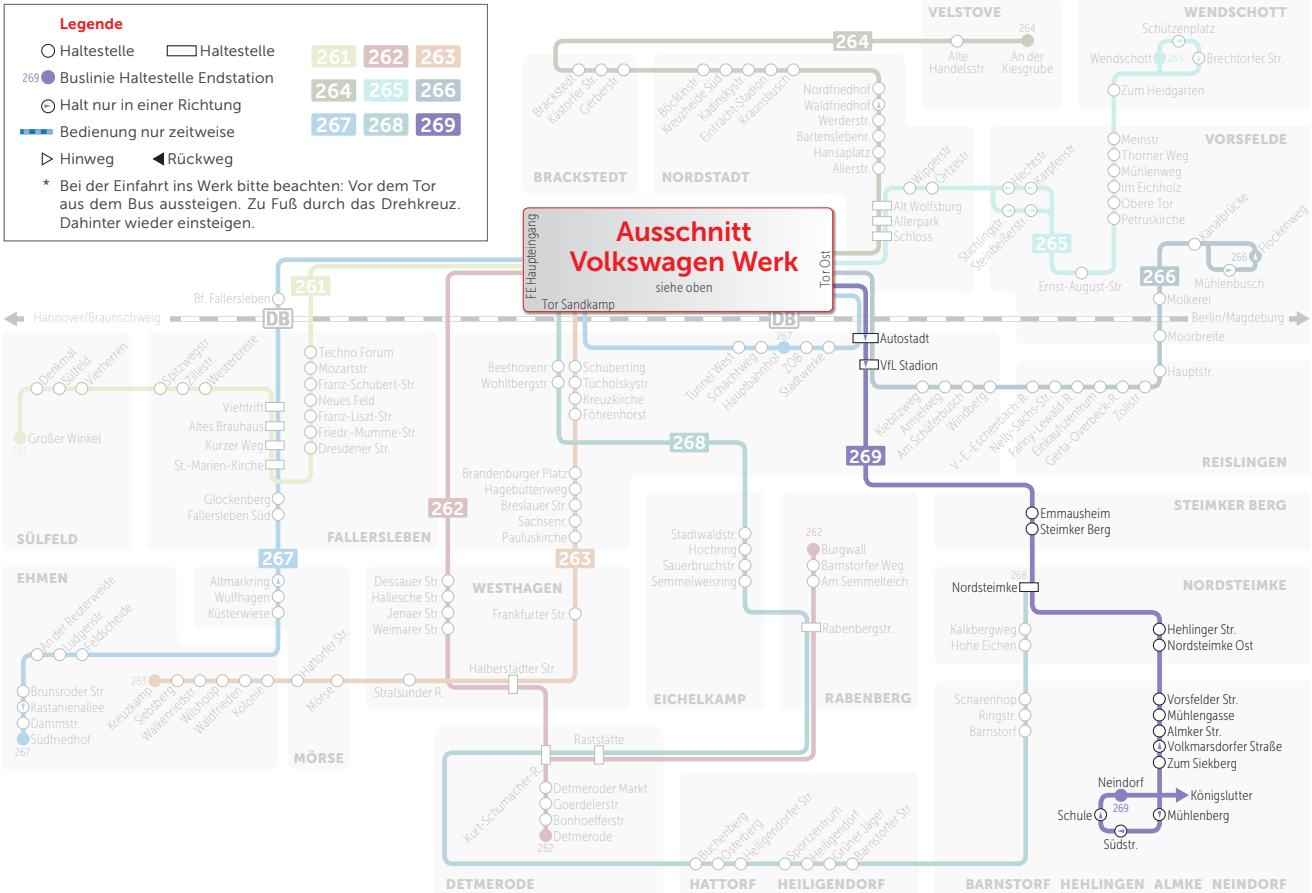

Legende

- Haltestelle   □ Haltestelle
- Buslinie Haltestelle Endstation
- ⊙ Halt nur in einer Richtung
- Bedienung nur zeitweise
- ▷ Hinweg   ◀ Rückweg

* Bei der Einfahrt ins Werk bitte beachten: Vor dem Tor aus dem Bus aussteigen. Zu Fuß durch das Drehkreuz. Dahinter wieder einsteigen.

261	262	263
264	265	266
267	268	269