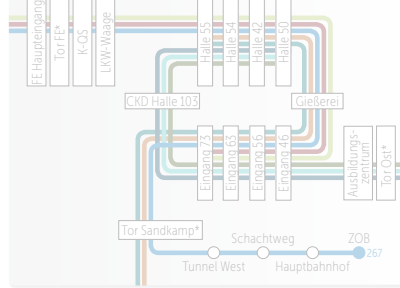

Busfahrplan
Gültig ab: 11.12.2016

269

Königslutter • Neindorf • Almke • Hehlingen • Nordsteimke • VW Werk

269

Königslutter • Neindorf • Almke
Hehlingen • Nordsteimke • VW Werk

WECHSEL FRÜH-NACHTSCHICHT

6:00 UHR VERKEHR

SCHICHTVERKEHR

14:00 UHR UND
22:00 UHR VERKEHR

GLEITZEIT/NORMALSCHICHT

6:30-8:30 UND 15:00-17:00 UHR
267: 6:30-19:00 UHR

Legende

- Haltestelle □ Haltestelle
- Buslinie Haltestelle Endstation
- ⊙ Halt nur in einer Richtung
- Bedienung nur zeitweise
- ▷ Hinweg ◀ Rückweg

* Bei der Einfahrt ins Werk bitte beachten: Vor dem Tor aus dem Bus aussteigen. Zu Fuß durch das Drehkreuz. Dahinter wieder einsteigen.

261	262	263
264	265	266
267	268	269

Montag bis Freitag

VERKEHRSHINWEIS			W
Königsutter, Klosterstraße	ab	6.16	—
Königsutter, Niedernhof		6.18	—
Königsutter, Kupfermühlenberg		6.20	—
Königsutter, Lerchenfeld		6.21	—
Königsutter Nord		6.22	—
Königsutter, Fuhren		6.24	—
Beienrode, Wolfsburger Str.		6.25	—
Beienrode, Unterdorf		6.26	—
Beienrode, Oberdorf		6.27	—
Uhry, Gastwirtschaft		6.28	—
Rhode, Gut		6.32	—
Neindorf, Mühlenberg		6.37	7.07
Neindorf, Südstraße		6.38	7.08
Neindorf, Schule		6.39	7.09
Neindorf		6.41	7.11
Almke, Zum Siekberg		6.44	7.14
Almke, Volkmarsdorfer Straße		6.45	7.15
Hehlingen, Almker Straße		6.50	7.20
Hehlingen, Mühlengasse		6.51	7.21
Hehlingen, Vorsfelder Straße		6.52	7.22
Nordsteimke Ost		6.54	7.24
Nordsteimke, Hehlinger Straße		6.56	7.26
Nordsteimke		6.58	7.28
Steimker Berg		7.03	7.33
Emmausheim		7.05	7.35
Tor-Ost Ausstieg		7.09	7.39
Tor-Ost Einstieg		7.10	7.40
VW Ausbildungszentrum		7.12	7.42
VW Eingang 46		7.13	7.43
VW Eingang 56		7.15	7.45
VW Eingang 63		7.17	7.47
VW Eingang 73		7.18	7.48
VW CKD-Halle 103		7.19	7.49
VW LKW-Waage		7.22	7.52
VW Nordstraße K-QS		7.23	7.53
Tor-FE (Ausweiskontrolle)		7.24	7.54
VW FE-Haupteingang	an	7.26	7.56