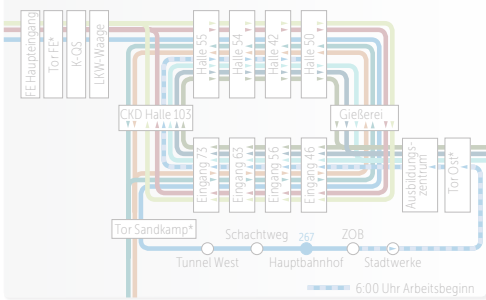

Busfahrplan
Gültig ab: 11.12.2016

269

Königslutter • Neindorf • Almke • Hehlingen • Nordsteimke • VW Werk

269

Königslutter • Neindorf • Almke
Hehlingen • Nordsteimke • VW Werk

WECHSEL FRÜH-NACHTSCHICHT

6:00 UHR VERKEHR

SCHICHTVERKEHR

14:00 UHR UND
22:00 UHR VERKEHR

GLEITZEIT/NORMALSCHICHT

6:30-8:30 UND 15:00-17:00 UHR
267: 6:30-19:00 UHR

Legende

- Haltestelle □ Haltestelle
- Buslinie Haltestelle Endstation
- ⊙ Halt nur in einer Richtung
- Bedienung nur zeitweise
- ▷ Hinweg ◀ Rückweg

* Bei der Einfahrt ins Werk bitte beachten: Vor dem Tor aus dem Bus aussteigen. Zu Fuß durch das Drehkreuz. Dahinter wieder einsteigen.

261	262	263
264	265	266
267	268	269

Montag bis Freitag

VERKEHRSHINWEIS			W
Königsutter, Klosterstraße	ab	6.16	—
Königsutter, Niedernhof		6.18	—
Königsutter, Kupfermühlenberg		6.20	—
Königsutter, Lerchenfeld		6.21	—
Königsutter Nord		6.22	—
Königsutter, Fuhren		6.24	—
Beienrode, Wolfsburger Str.		6.25	—
Beienrode, Unterdorf		6.26	—
Beienrode, Oberdorf		6.27	—
Uhry, Gastwirtschaft		6.28	—
Rhode, Gut		6.32	—
Neindorf, Mühlenberg		6.37	7.07
Neindorf, Südstraße		6.38	7.08
Neindorf, Schule		6.39	7.09
Neindorf		6.41	7.11
Almke, Zum Siekberg		6.44	7.14
Almke, Volkmarsdorfer Straße		6.45	7.15
Hehlingen, Almker Straße		6.50	7.20
Hehlingen, Mühlengasse		6.51	7.21
Hehlingen, Vorsfelder Straße		6.52	7.22
Nordsteimke Ost		6.54	7.24
Nordsteimke, Hehlinger Straße		6.56	7.26
Nordsteimke		6.58	7.28
Steimker Berg		7.03	7.33
Emmausheim		7.05	7.35
Tor-Ost Ausstieg		7.09	7.39
Tor-Ost Einstieg		7.10	7.40
VW Ausbildungszentrum		7.12	7.42
VW Eingang 46		7.13	7.43
VW Eingang 56		7.15	7.45
VW Eingang 63		7.17	7.47
VW Eingang 73		7.18	7.48
VW CKD-Halle 103		7.19	7.49
VW LKW-Waage		7.22	7.52
VW Nordstraße K-QS		7.23	7.53
Tor-FE (Ausweiskontrolle)		7.24	7.54
VW FE-Haupteingang	an	7.26	7.56