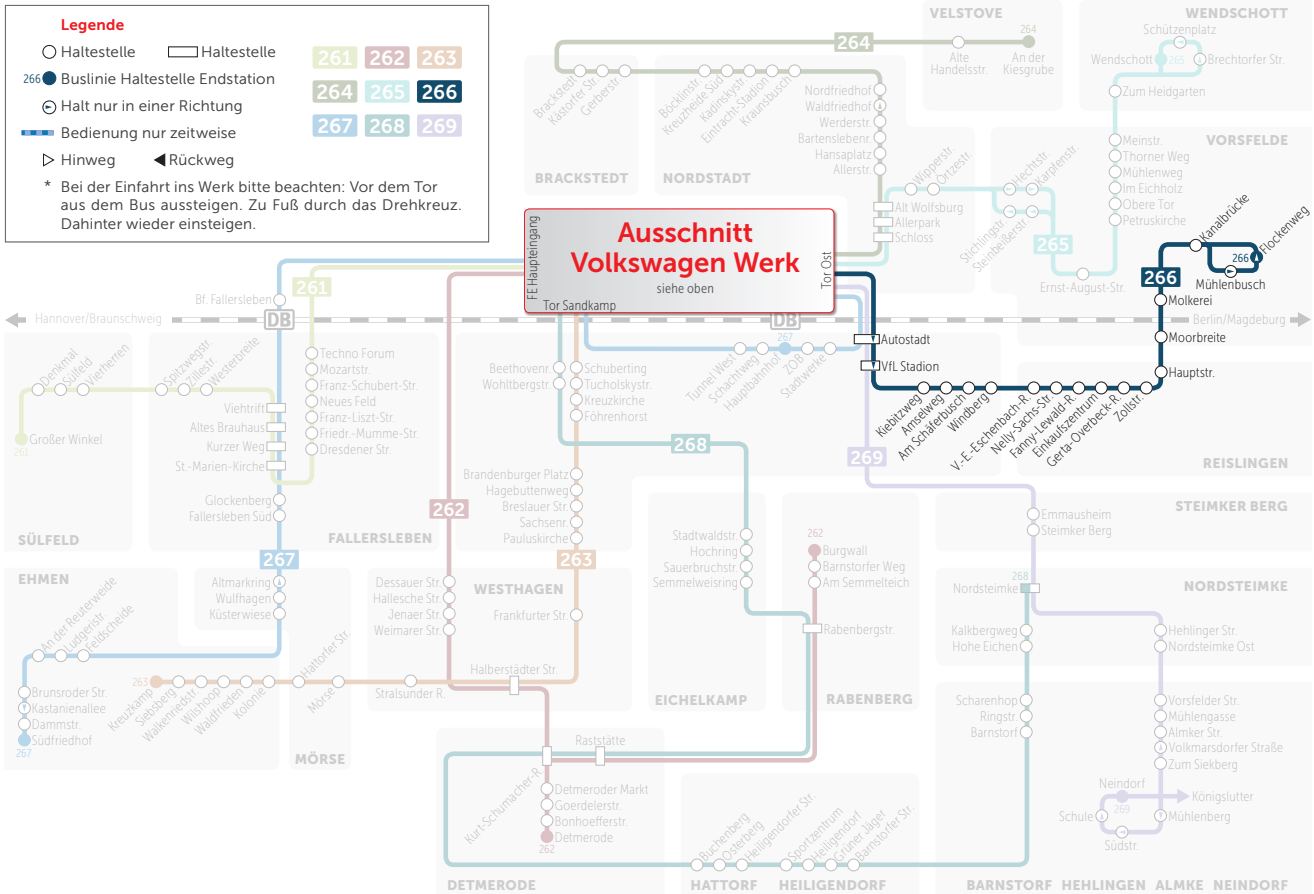

Legende

- Haltestelle
- Haltestelle
- 261 ● Buslinie Haltestelle Endstation
- ⊙ Halt nur in einer Richtung
- Bedienung nur zeitweise
- ▷ Hinweg ◀ Rückweg

261	262	263
264	265	266
267	268	269

* Bei der Einfahrt ins Werk bitte beachten: Vor dem Tor aus dem Bus aussteigen. Zu Fuß durch das Drehkreuz. Dahinter wieder einsteigen.