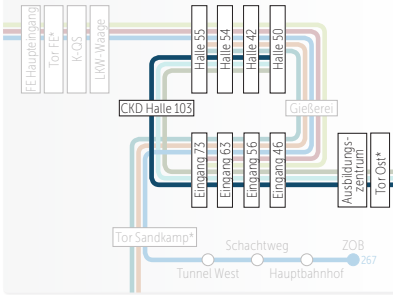

# WECHSEL FRÜH-NACHTSCHICHT

6:00 UHR VERKEHR

# GLEITZEIT/NORMALSCHICHT

6:30-8:30 UND 15:00-17:00 UHR  
267: 6:30-19:00 UHR

**Legende**

- Haltestelle
- Haltestelle
- 261 ● Buslinie Haltestelle Endstation
- ⊙ Halt nur in einer Richtung
- Bedienung nur zeitweise
- ▷ Hinweg ◀ Rückweg