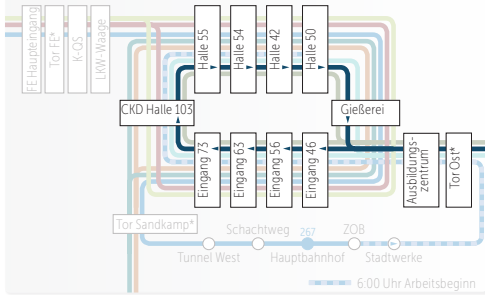

WECHSEL FRÜH-NACHTSCHICHT

6:00 UHR VERKEHR