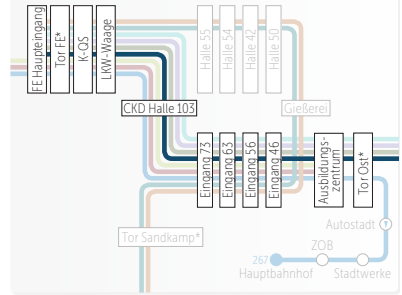

# WECHSEL FRÜH-NACHTSCHICHT

6:00 UHR VERKEHR

# SCHICHTVERKEHR

14:00 UHR UND  
22:00 UHR VERKEHR

# GLEITZEIT/NORMALSCHICHT

6:30-8:30 UND 15:00-17:00 UHR  
267: 6:30-19:00 UHR

**Legende**

- Haltestelle
- Haltestelle
- 261 ● Buslinie Haltestelle Endstation
- ⊙ Halt nur in einer Richtung
- Bedienung nur zeitweise
- ▷ Hinweg ◀ Rückweg