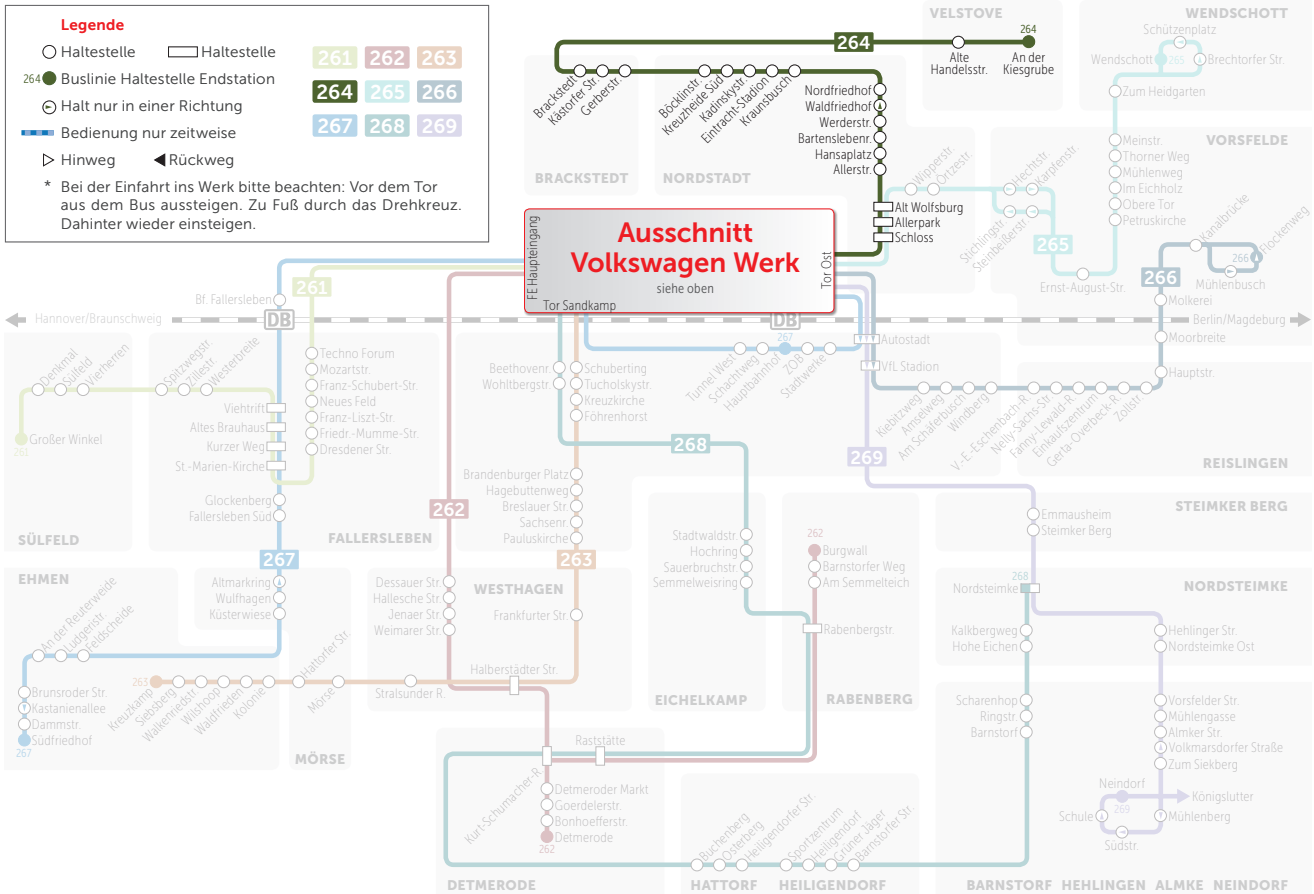

### 267: 6:30-19:00 UHR

**Legende**

- Haltestelle
- Haltestelle
- 264 ● Buslinie Haltestelle Endstation
- ⊙ Halt nur in einer Richtung
- Bedienung nur zeitweise
- ▷ Hinweg ◀ Rückweg

\* Bei der Einfahrt ins Werk bitte beachten: Vor dem Tor aus dem Bus aussteigen, zu Fuß durch das Drehkreuz. Dahinter wieder einsteigen.

261	262	263
264	265	266
267	268	269

Montag bis Freitag

VERKEHRSHINWEIS	264		W	W	W
Velstove, An der Kiesgrube ab	5.29	6.42	7.12	13.27	21.29
Velstove, Alte Handelsstraße	5.30	6.43	7.13	13.28	21.30
Brackstedt	5.35	6.48	7.18	13.33	21.35
Brackstedt, Kästorfer Straße	5.36	6.49	7.19	13.34	21.36
Brackstedt, Gerberstraße	5.37	6.50	7.20	13.35	21.37
Böcklinstraße	5.41	6.54	7.24	13.39	21.41
Kreuzheide Süd	5.42	6.55	7.25	13.40	21.42
Kandinskystraße	5.43	6.56	7.26	13.41	21.43
Eintracht-Stadion	5.44	6.57	7.27	13.42	21.44
Kraunsbusch	5.45	6.58	7.28	13.43	21.45
Nordfriedhof	5.46	6.59	7.29	13.44	21.46
Werderstraße	5.47	7.00	7.30	13.45	21.47
Bartenslebenring	5.48	7.01	7.31	13.46	21.48
Hansaplatz	5.49	7.02	7.32	13.47	21.49
Allerstraße	5.50	7.03	7.33	13.48	21.50
Alt Wolfsburg	5.51	7.04	7.34	13.49	21.51
Allerpark	5.52	7.05	7.35	13.50	21.52
Schloss	5.53	7.07	7.37	13.52	21.53
Tor-Ost Ausstieg	5.54	7.08	7.38	13.53	21.54
Tor-Ost Einstieg	5.55	7.09	7.39	13.54	21.55
VW Ausbildungszentrum	5.57	7.11	7.41	13.56	21.57
VW Eingang 46	5.58	7.12	7.42	13.57	21.58
VW Eingang 56	6.00	7.14	7.44	13.59	22.00
VW Eingang 63	6.01	7.16	7.46	14.01	22.01
VW Eingang 73	6.02	7.17	7.47	14.02	22.02
VW CKD-Halle 103	6.03	7.18	7.48	14.03	22.03
VW Nordstraße Halle 55	6.05			14.05	22.05
VW Nordstraße Halle 54	6.06			14.06	22.06
VW Nordstraße Halle 42	6.07			14.07	22.07
VW Nordstraße Halle 50	6.08			14.08	22.08
VW LKW-Waage	—	7.21	7.51	—	—
VW Nordstraße K-QS	—	7.22	7.52	—	—
Tor-FE (Ausweiskontrolle)	—	7.23	7.53	—	—
VW FE-Haupteingang an	—	7.25	7.55	—	—