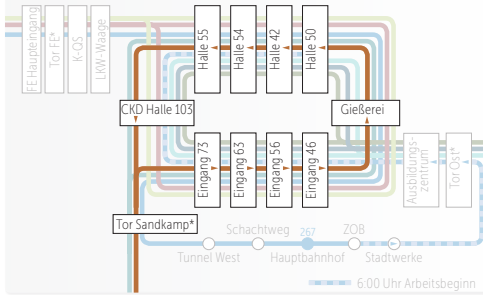

Busfahrplan
Gültig ab: 11.12.2016

263

Ehmen • Mörise • Westhagen • Laagberg • VW Werk

263

Ehmen • Mörise • Westhagen
Laagberg • VW Werk

WECHSEL FRÜH-NACHTSCHICHT

6:00 UHR VERKEHR

SCHICHTVERKEHR