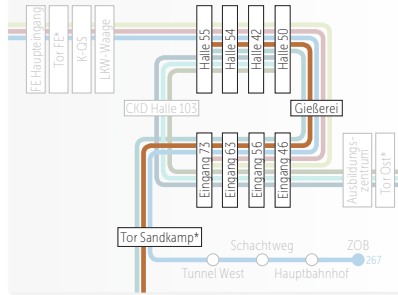

Busfahrplan
Gültig ab: 11.12.2016

263

Ehmen • Mörise • Westhagen • Laagberg • VW Werk

263

Ehmen • Mörise • Westhagen
Laagberg • VW Werk

WECHSEL FRÜH-NACHTSCHICHT

6:00 UHR VERKEHR

SCHICHTVERKEHR

14:00 UHR UND
22:00 UHR VERKEHR

GLEITZEIT/NORMALSCHICHT

6:30-8:30 UND 15:00-17:00 UHR
267: 6:30-19:00 UHR

Legende

- Haltestelle
- Haltestelle
- Buslinie Haltestelle Endstation
- Halt nur in einer Richtung
- Bedienung nur zeitweise
- ▷ Hinweg
- ◀ Rückweg