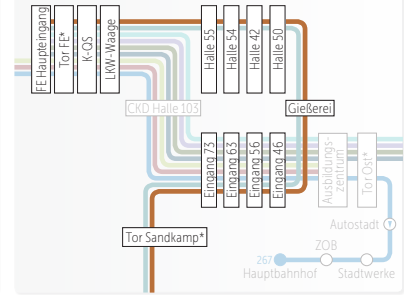

Busfahrplan
Gültig ab: 11.12.2016

263

Ehmen • Mörise • Westhagen • Laagberg • VW Werk

263

Ehmen • Mörise • Westhagen
Laagberg • VW Werk

WECHSEL FRÜH-NACHTSCHICHT

6:00 UHR VERKEHR

SCHICHTVERKEHR

14:00 UHR UND
22:00 UHR VERKEHR

GLEITZEIT/NORMALSCHICHT

6:30-8:30 UND 15:00-17:00 UHR
267: 6:30-19:00 UHR

Legende

- Haltestelle
- Haltestelle
- Buslinie Haltestelle Endstation
- Halt nur in einer Richtung
- Bedienung nur zeitweise
- ▷ Hinweg
- ◀ Rückweg