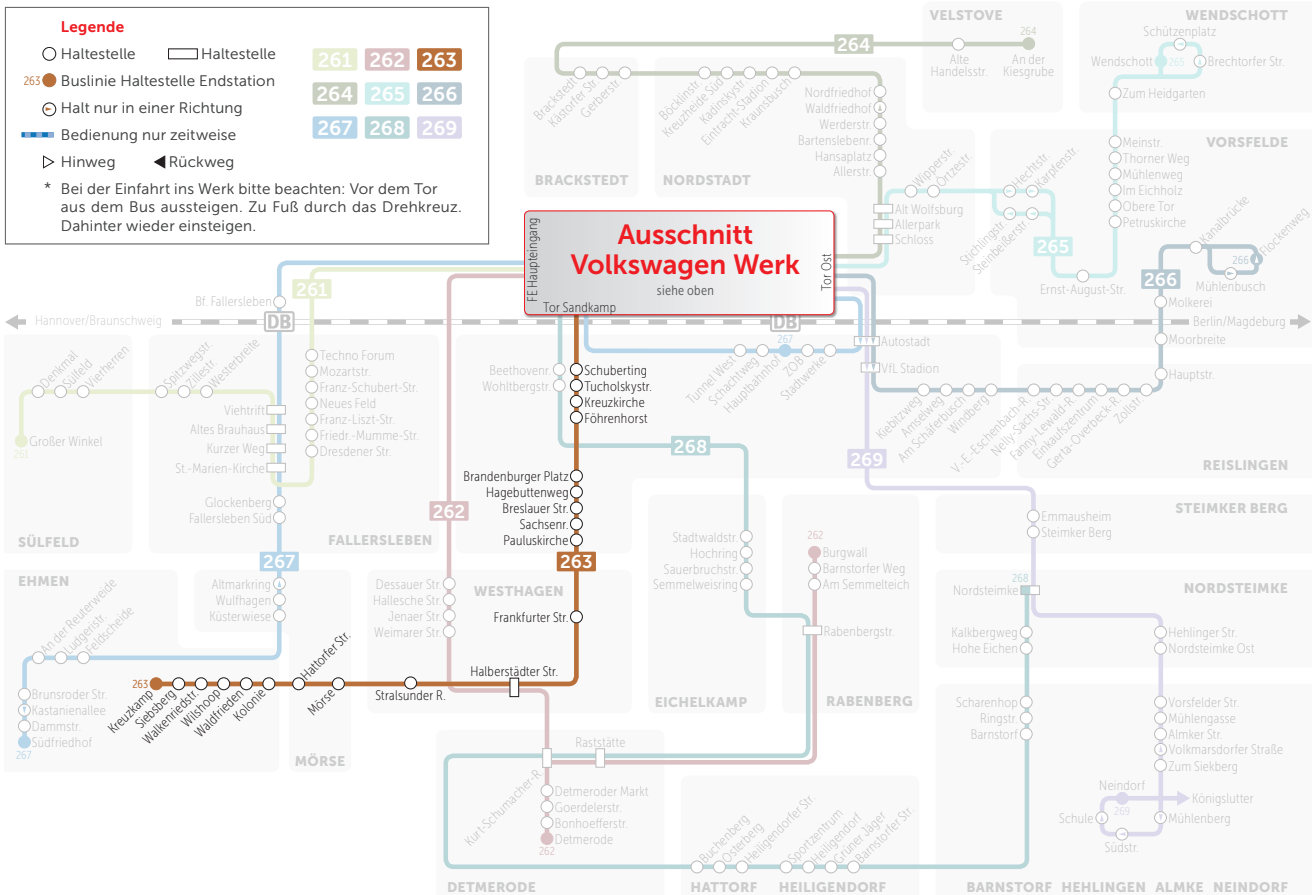

Legende

- Haltestelle
- Haltestelle
- Buslinie Haltestelle Endstation
- Halt nur in einer Richtung
- Bedienung nur zeitweise
- ▷ Hinweg
- ◀ Rückweg

261	262	263
264	265	266
267	268	269

* Bei der Einfahrt ins Werk bitte beachten: Vor dem Tor aus dem Bus aussteigen, zu Fuß durch das Drehkreuz. Dahinter wieder einsteigen.