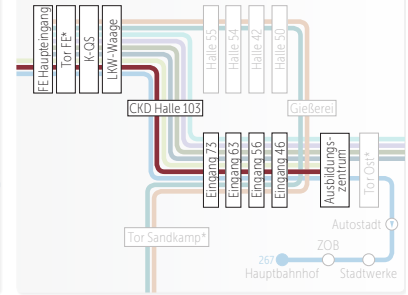

Busfahrplan
Gültig ab: 11.12.2016

262

Rabenberg • Detmerode • Westhagen • VW Werk

262

Rabenberg • Detmerode
Westhagen • VW Werk

WECHSEL FRÜH-NACHTSCHICHT

6:00 UHR VERKEHR

SCHICHTVERKEHR

14:00 UHR UND
22:00 UHR VERKEHR

GLEITZEIT/NORMALSCHICHT

6:30-8:30 UND 15:00-17:00 UHR
267: 6:30-19:00 UHR

Legende

- Haltestelle
- ◻ Haltestelle
- Buslinie Haltestelle Endstation
- ⊙ Halt nur in einer Richtung
- ➡ Bedienung nur zeitweise
- ▷ Hinweg ◀ Rückweg