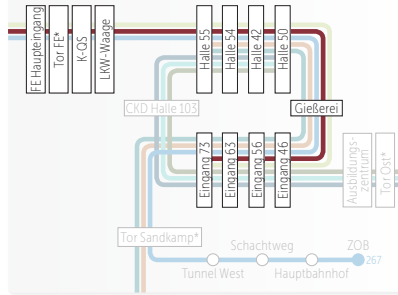

Busfahrplan
Gültig ab: 11.12.2016

262

Rabenberg • Detmerode • Westhagen • VW Werk

262

Rabenberg • Detmerode
Westhagen • VW Werk

WECHSEL FRÜH-NACHTSCHICHT

6:00 UHR VERKEHR

SCHICHTVERKEHR

14:00 UHR UND
22:00 UHR VERKEHR

GLEITZEIT/NORMALSCHICHT

6:30-8:30 UND 15:00-17:00 UHR
267: 6:30-19:00 UHR

Legende

- Haltestelle
- ◻ Haltestelle
- Buslinie Haltestelle Endstation
- ⊙ Halt nur in einer Richtung
- ➡ Bedienung nur zeitweise
- ▷ Hinweg ◀ Rückweg