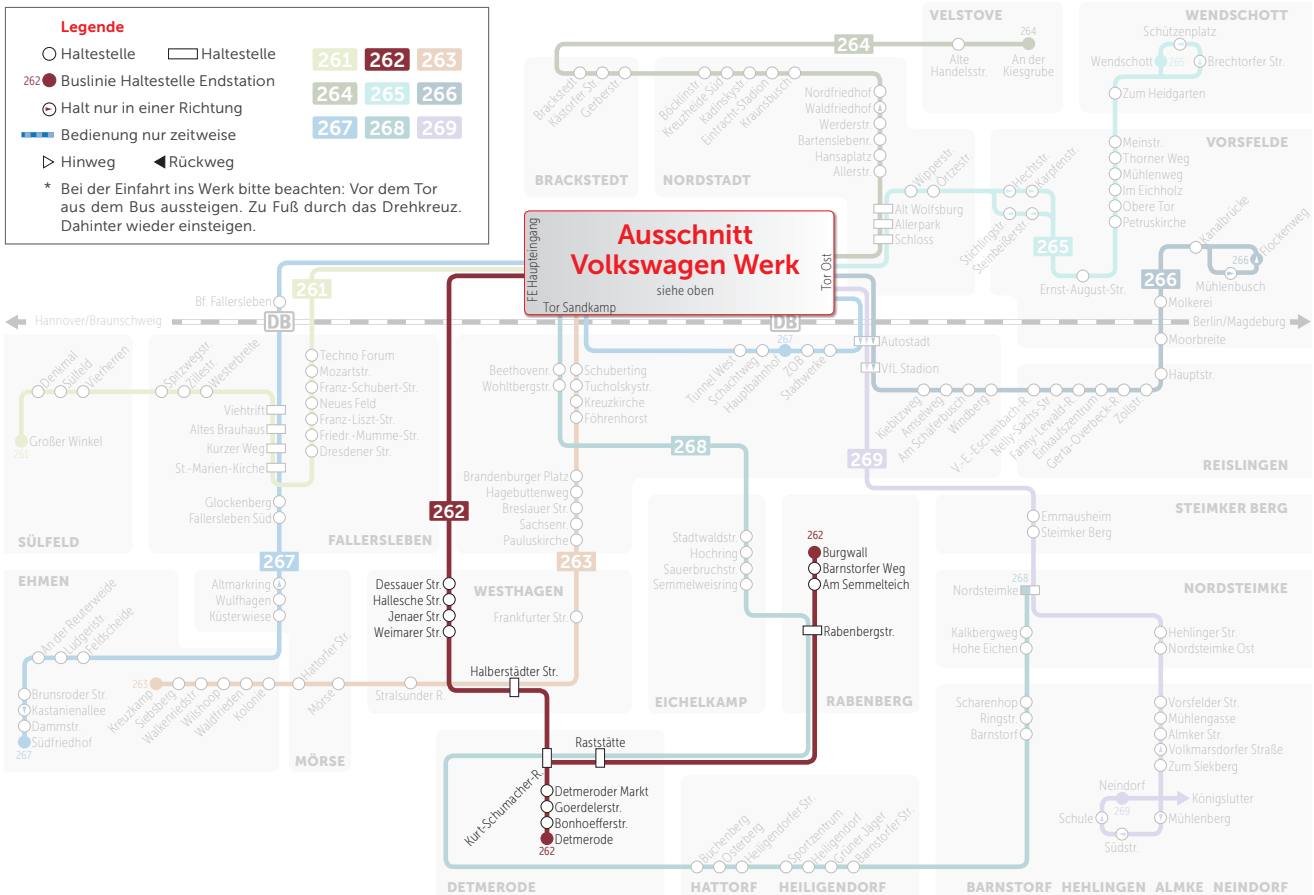

Legende

- Haltestelle
- ◻ Haltestelle
- Buslinie Haltestelle Endstation
- ⊙ Halt nur in einer Richtung
- ➡ Bedienung nur zeitweise
- ▷ Hinweg ◀ Rückweg

261	262	263
264	265	266
267	268	269

* Bei der Einfahrt ins Werk bitte beachten: Vor dem Tor aus dem Bus aussteigen, zu Fuß durch das Drehkreuz. Dahinter wieder einsteigen.