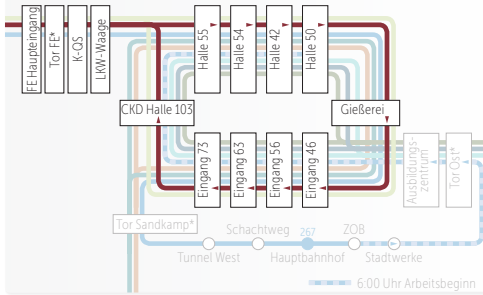

Busfahrplan
Gültig ab: 11.12.2016

262

Rabenberg • Detmerode • Westhagen • VW Werk

262

Rabenberg • Detmerode
Westhagen • VW Werk

WECHSEL FRÜH-NACHTSCHICHT

6:00 UHR VERKEHR

SCHICHTVERKEHR

14:00 UHR UND
22:00 UHR VERKEHR

GLEITZEIT/NORMALSCHICHT

6:30-8:30 UND 15:00-17:00 UHR
267: 6:30-19:00 UHR

Legende

- Haltestelle
- ◻ Haltestelle
- Buslinie Haltestelle Endstation
- ⊙ Halt nur in einer Richtung
- ➡ Bedienung nur zeitweise
- ▷ Hinweg ◀ Rückweg