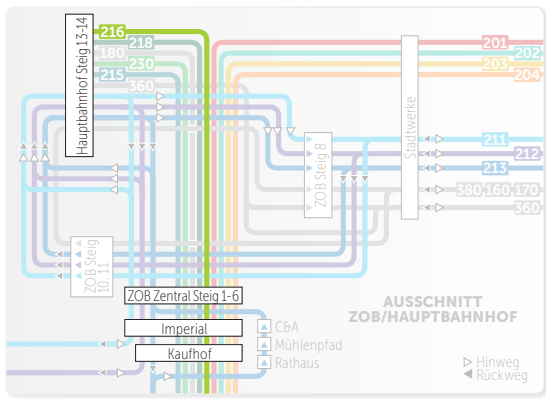

Busfahrplan
Gültig ab: 03.04.2016

216

Hbf. • Nordsteimke • Hehlingen • Almke • Neindorf

216

Hbf. • Nordsteimke • Hehlingen
Almke • Neindorf

Montag bis Freitag

VERKEHRSHINWEIS	215		215	215	215
Wolfsburg, Hauptbahnhof Bussteig 13 ab	6.42		19.42	20.49	22.34
ZOB Bussteig 3	6.44		19.44	20.51	22.36
Imperial	6.46		19.46	20.53	22.38
Kaufhof	6.47		19.47	20.54	22.39
Kunstmuseum	6.49		19.49	20.56	22.41
Köhlerbergstraße	6.51		19.51	20.58	22.43
VW-Bad	6.52		19.52	20.59	22.44
Emmausheim	6.54		19.54	21.00	22.45
Steimker Berg	6.56		19.56	21.02	22.47
Nordsteimke	7.00	alle	20.00	21.06	22.51
Nordsteimke, Hehlinger Straße	7.01	60	20.01	21.07	22.52
Nordsteimke Ost	7.02	Min.	20.02	21.08	22.53
Hehlingen, Vorsfelder Straße	7.04		20.04	21.10	22.55
Hehlingen, Mühlengasse	7.05		20.05	21.11	22.56
Hehlingen, Almker Straße	7.06		20.06	21.12	22.57
Almke, Freibad	7.12		20.12		
Almke	7.14		20.14		
Almke, Zum Siekberg				21.17	23.02
Neindorf, Mühlenberg	7.18		20.18	21.21	23.06
Neindorf, Südstraße	7.19		20.19	21.22	23.07
Neindorf, Schule an	7.20		20.20	21.23	23.08