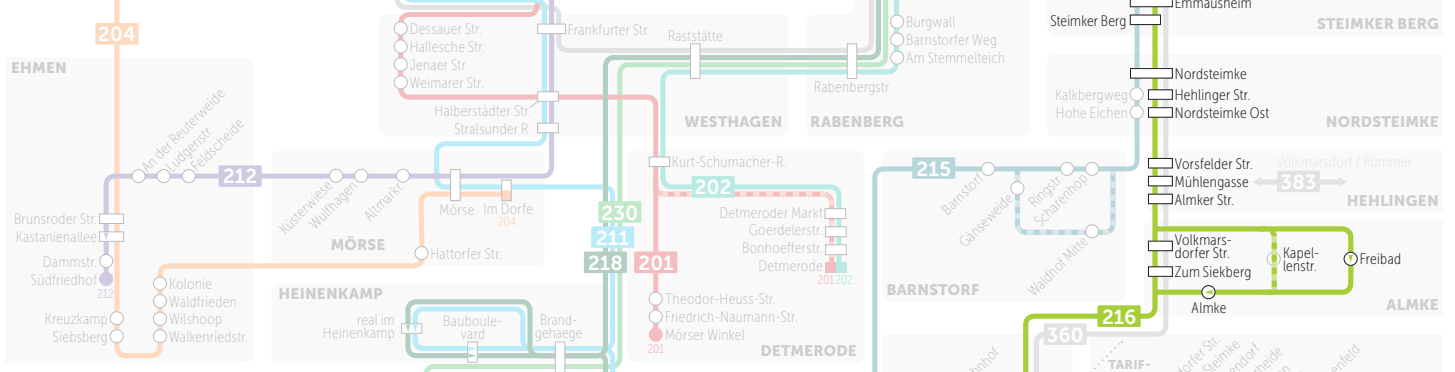

Montag bis Freitag

VERKEHRSHINWEIS	215		215	215	215
Wolfsburg, Hauptbahnhof Bussteig 13 ab	6.42		19.42	20.49	22.34
ZOB Bussteig 3	6.44		19.44	20.51	22.36
Imperial	6.46		19.46	20.53	22.38
Kaufhof	6.47		19.47	20.54	22.39
Kunstmuseum	6.49		19.49	20.56	22.41
Köhlerbergstraße	6.51		19.51	20.58	22.43
VW-Bad	6.52		19.52	20.59	22.44
Emmausheim	6.54		19.54	21.00	22.45
Steimker Berg	6.56		19.56	21.02	22.47
Nordsteimke	7.00	alle	20.00	21.06	22.51
Nordsteimke, Hehlinger Straße	7.01	60	20.01	21.07	22.52
Nordsteimke Ost	7.02	Min.	20.02	21.08	22.53
Hehlingen, Vorsfelder Straße	7.04		20.04	21.10	22.55
Hehlingen, Mühlengasse	7.05		20.05	21.11	22.56
Hehlingen, Almker Straße	7.06		20.06	21.12	22.57
Almke, Freibad	7.12		20.12		
Almke	7.14		20.14		
Almke, Zum Siekberg				21.17	23.02
Neindorf, Mühlenberg	7.18		20.18	21.21	23.06
Neindorf, Südstraße	7.19		20.19	21.22	23.07
Neindorf, Schule an	7.20		20.20	21.23	23.08

215 = Bus verkehrt weiter als Linie 215 nach Heiligendorf und ZOB

Montag bis Freitag

Neindorf ab	5.20	6.14	6.55		19.55	20.55	22.29
Almke, Zum Siekberg	5.23	6.17	6.58		19.58	20.58	22.32
Almke, Volkmarsdorfer Straße	5.24	6.18	6.59		19.59	20.59	22.33
Hehlingen, Almker Straße	5.29	6.23	7.04		20.04	21.04	22.38
Hehlingen, Mühlengasse	5.30	6.24	7.05		20.05	21.05	22.39
Hehlingen, Vorsfelder Straße	5.31	6.25	7.06		20.06	21.06	22.40
Nordsteimke Ost	5.33	6.27	7.08		20.08	21.08	22.42
Nordsteimke, Hehlinger Straße	5.34	6.28	7.10	alle	20.10	21.09	22.43
Nordsteimke	5.35	6.29	7.12	60	20.12	21.10	22.44
Steimker Berg	5.39	6.33	7.17	Min.	20.17	21.14	22.48
Emmausheim	5.40	6.34	7.19		20.19	21.15	22.49
VW-Bad	5.42	6.36	7.21		20.21	21.17	22.51
Köhlerbergstraße	5.43	6.37	7.23		20.23	21.18	22.52
Kunstmuseum	5.44	6.38	7.25		20.25	21.19	22.53
Kaufhof	5.45	6.39	7.27		20.27	21.20	22.54
Imperial	5.46	6.40	7.28		20.28	21.21	22.55
ZOB Bussteig 4	5.48	6.42	7.30		20.30	21.23	22.57
Wolfsburg, Hauptbahnhof Bussteig 14 an	5.50	6.44	7.32		20.32	21.25	22.59