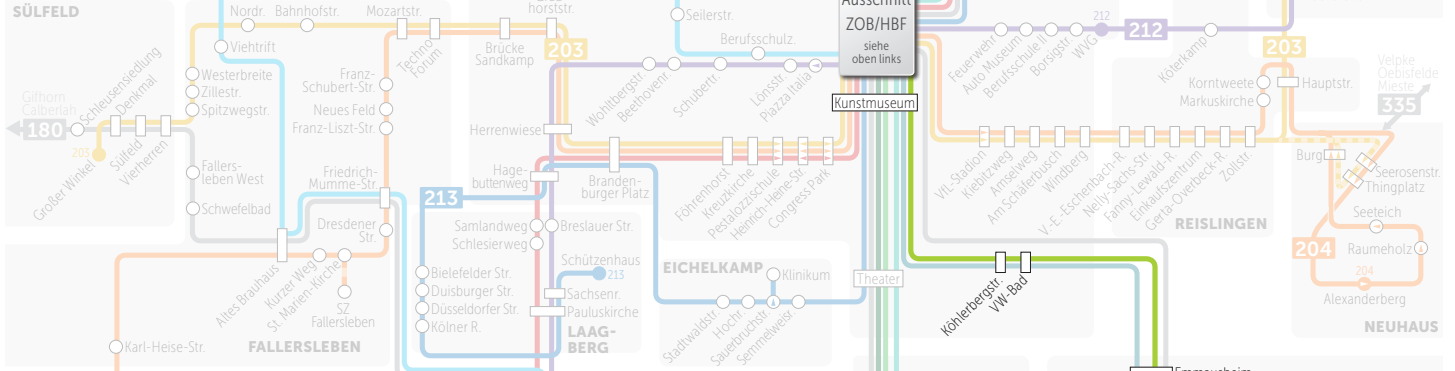

Montag bis Freitag

VERKEHRSHINWEIS	215		215	215	215
Wolfsburg, Hauptbahnhof Bussteig 13 ab	6.42		19.42	20.49	22.34
ZOB Bussteig 3	6.44		19.44	20.51	22.36
Imperial	6.46		19.46	20.53	22.38
Kaufhof	6.47		19.47	20.54	22.39
Kunstmuseum	6.49		19.49	20.56	22.41
Köhlerbergstraße	6.51		19.51	20.58	22.43
VW-Bad	6.52		19.52	20.59	22.44
Emmausheim	6.54		19.54	21.00	22.45
Steimker Berg	6.56		19.56	21.02	22.47
Nordsteimke	7.00	alle	20.00	21.06	22.51
Nordsteimke, Hehlinger Straße	7.01	60	20.01	21.07	22.52
Nordsteimke Ost	7.02	Min.	20.02	21.08	22.53
Hehlingen, Vorsfelder Straße	7.04		20.04	21.10	22.55
Hehlingen, Mühlengasse	7.05		20.05	21.11	22.56
Hehlingen, Almker Straße	7.06		20.06	21.12	22.57
Almke, Freibad	7.12		20.12		
Almke	7.14		20.14		
Almke, Zum Siekberg				21.17	23.02
Neindorf, Mühlenberg	7.18		20.18	21.21	23.06
Neindorf, Südstraße	7.19		20.19	21.22	23.07
Neindorf, Schule an	7.20		20.20	21.23	23.08

215 = Bus verkehrt weiter als Linie 215 nach Heiligendorf und ZOB

Montag bis Freitag

Neindorf ab	5.20	6.14	6.55		19.55	20.55	22.29
Almke, Zum Siekberg	5.23	6.17	6.58		19.58	20.58	22.32
Almke, Volkmarsdorfer Straße	5.24	6.18	6.59		19.59	20.59	22.33
Hehlingen, Almker Straße	5.29	6.23	7.04		20.04	21.04	22.38
Hehlingen, Mühlengasse	5.30	6.24	7.05		20.05	21.05	22.39
Hehlingen, Vorsfelder Straße	5.31	6.25	7.06		20.06	21.06	22.40
Nordsteimke Ost	5.33	6.27	7.08		20.08	21.08	22.42
Nordsteimke, Hehlinger Straße	5.34	6.28	7.10	alle	20.10	21.09	22.43
Nordsteimke	5.35	6.29	7.12	60	20.12	21.10	22.44
Steimker Berg	5.39	6.33	7.17	Min.	20.17	21.14	22.48
Emmausheim	5.40	6.34	7.19		20.19	21.15	22.49
VW-Bad	5.42	6.36	7.21		20.21	21.17	22.51
Köhlerbergstraße	5.43	6.37	7.23		20.23	21.18	22.52
Kunstmuseum	5.44	6.38	7.25		20.25	21.19	22.53
Kaufhof	5.45	6.39	7.27		20.27	21.20	22.54
Imperial	5.46	6.40	7.28		20.28	21.21	22.55
ZOB Bussteig 4	5.48	6.42	7.30		20.30	21.23	22.57
Wolfsburg, Hauptbahnhof Bussteig 14 an	5.50	6.44	7.32		20.32	21.25	22.59