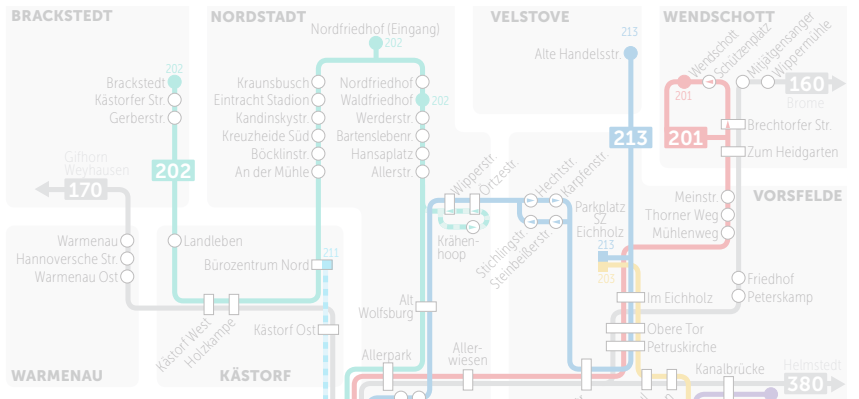

Montag bis Freitag

VERKEHRSHINWEIS	215		215	215	215
Wolfsburg, Hauptbahnhof Bussteig 13 ab	6.42		19.42	20.49	22.34
ZOB Bussteig 3	6.44		19.44	20.51	22.36
Imperial	6.46		19.46	20.53	22.38
Kaufhof	6.47		19.47	20.54	22.39
Kunstmuseum	6.49		19.49	20.56	22.41
Köhlerbergstraße	6.51		19.51	20.58	22.43
VW-Bad	6.52		19.52	20.59	22.44
Emmausheim	6.54		19.54	21.00	22.45
Steimker Berg	6.56		19.56	21.02	22.47
Nordsteimke	7.00	alle	20.00	21.06	22.51
Nordsteimke, Hehlinger Straße	7.01	60	20.01	21.07	22.52
Nordsteimke Ost	7.02	Min.	20.02	21.08	22.53
Hehlingen, Vorsfelder Straße	7.04		20.04	21.10	22.55
Hehlingen, Mühlengasse	7.05		20.05	21.11	22.56
Hehlingen, Almker Straße	7.06		20.06	21.12	22.57
Almke, Freibad	7.12		20.12		
Almke	7.14		20.14		
Almke, Zum Siekberg				21.17	23.02
Neindorf, Mühlenberg	7.18		20.18	21.21	23.06
Neindorf, Südstraße	7.19		20.19	21.22	23.07
Neindorf, Schule an	7.20		20.20	21.23	23.08

215 = Bus verkehrt weiter als Linie 215 nach Heiligendorf und ZOB

Montag bis Freitag

Neindorf ab	5.20	6.14	6.55		19.55	20.55	22.29
Almke, Zum Siekberg	5.23	6.17	6.58		19.58	20.58	22.32
Almke, Volkmarsdorfer Straße	5.24	6.18	6.59		19.59	20.59	22.33
Hehlingen, Almker Straße	5.29	6.23	7.04		20.04	21.04	22.38
Hehlingen, Mühlengasse	5.30	6.24	7.05		20.05	21.05	22.39
Hehlingen, Vorsfelder Straße	5.31	6.25	7.06		20.06	21.06	22.40
Nordsteimke Ost	5.33	6.27	7.08		20.08	21.08	22.42
Nordsteimke, Hehlinger Straße	5.34	6.28	7.10	alle	20.10	21.09	22.43
Nordsteimke	5.35	6.29	7.12	60	20.12	21.10	22.44
Steimker Berg	5.39	6.33	7.17	Min.	20.17	21.14	22.48
Emmausheim	5.40	6.34	7.19		20.19	21.15	22.49
VW-Bad	5.42	6.36	7.21		20.21	21.17	22.51
Köhlerbergstraße	5.43	6.37	7.23		20.23	21.18	22.52
Kunstmuseum	5.44	6.38	7.25		20.25	21.19	22.53
Kaufhof	5.45	6.39	7.27		20.27	21.20	22.54
Imperial	5.46	6.40	7.28		20.28	21.21	22.55
ZOB Bussteig 4	5.48	6.42	7.30		20.30	21.23	22.57
Wolfsburg, Hauptbahnhof Bussteig 14 an	5.50	6.44	7.32		20.32	21.25	22.59