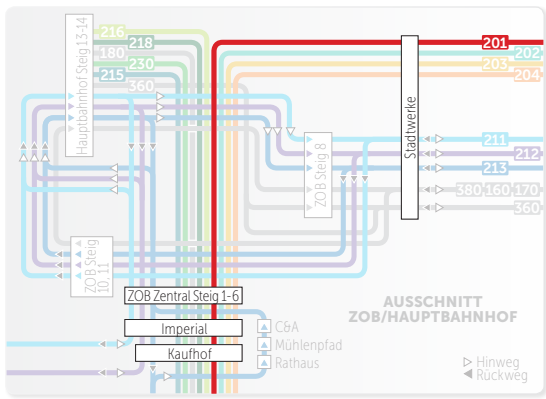

Busfahrplan
Gültig ab: 04.08.2016

201

Wendschott • Vorsfelde • Stadtmitte • Laagberg • Westhagen • Mörser Winkel

201

Wendschott • Vorsfelde • Stadtmitte
Laagberg • Westhagen • Mörser Winkel

Montag bis Freitag