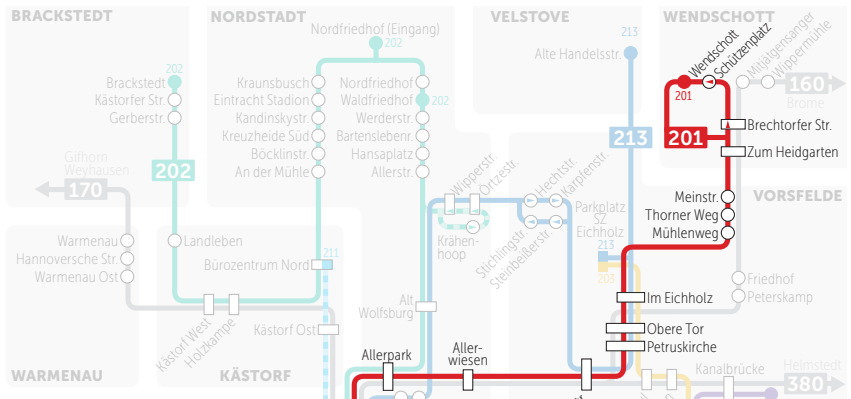

Busfahrplan
Gültig ab: 04.08.2016

201

Wendschott • Vorsfelde • Stadtmitte • Laagberg • Westhagen • Mörser Winkel

201

Wendschott • Vorsfelde • Stadtmitte
Laagberg • Westhagen • Mörser Winkel

Montag bis Freitag