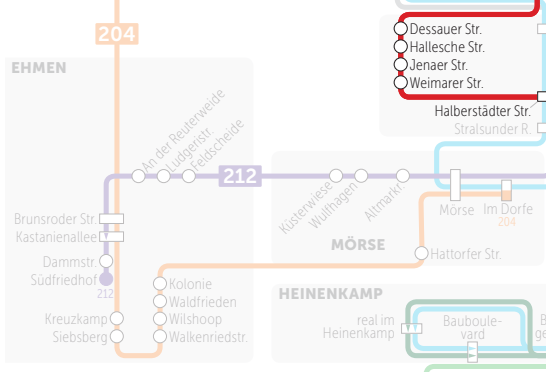

Busfahrplan
Gültig ab: 04.08.2016

201

Wendschott • Vorsfelde • Stadtmitte • Laagberg • Westhagen • Mörser Winkel

201

Wendschott • Vorsfelde • Stadtmitte
Laagberg • Westhagen • Mörser Winkel

Montag bis Freitag

| | | | | | | | | | | | | | | | | |
|--------------------------|----|------|------|------|------|------|--|-------|-------|--|-------|-------|-------|-------|------|------|
| Schlesierweg | | 5.09 | 5.44 | 6.09 | 6.25 | 6.40 | | 20.25 | 20.43 | | 22.13 | 22.43 | 23.13 | 23.43 | 0.13 | 1.13 |
| Pauluskirche | | 5.10 | 5.45 | 6.10 | 6.26 | 6.41 | | 20.26 | 20.44 | | 22.14 | 22.44 | 23.14 | 23.44 | 0.14 | 1.14 |
| Dessauer Straße | | 5.12 | 5.47 | 6.12 | 6.28 | 6.43 | | 20.28 | 20.46 | | 22.16 | 22.46 | 23.16 | 23.46 | 0.16 | 1.16 |
| Hallesche Straße | | 5.13 | 5.48 | 6.13 | 6.29 | 6.44 | | 20.29 | 20.47 | | 22.17 | 22.47 | 23.17 | 23.47 | 0.17 | 1.17 |
| Jenaer Straße | | 5.14 | 5.49 | 6.14 | 6.30 | 6.45 | | 20.30 | 20.48 | | 22.18 | 22.48 | 23.18 | 23.48 | 0.18 | 1.18 |
| Weimarer Straße | | 5.15 | 5.50 | 6.15 | 6.31 | 6.46 | | 20.31 | 20.49 | | 22.19 | 22.49 | 23.19 | 23.49 | 0.19 | 1.19 |
| Halberstädter Straße | | 5.16 | 5.51 | 6.16 | 6.32 | 6.47 | | 20.32 | 20.50 | | 22.20 | 22.50 | 23.20 | 23.50 | 0.20 | 1.20 |
| Kurt-Schumacher-Ring | | 5.18 | 5.53 | 6.18 | 6.34 | 6.49 | | 20.34 | 20.52 | | 22.22 | 22.52 | 23.22 | 23.52 | 0.22 | 1.22 |
| Detmeroder Markt | | 5.19 | | | | | | | | | | 22.53 | | 23.53 | | |
| Goerdelerstraße | | 5.20 | | | | | | | | | | 22.54 | | 23.54 | | |
| Bonhoefferstraße | | 5.21 | | | | | | | | | | 22.55 | | 23.55 | | |
| Detmerode | | 5.22 | | | | | | | | | | 22.56 | | 23.56 | | |
| Theodor-Heuss-Straße | | — | 5.54 | 6.19 | 6.35 | 6.50 | | 20.35 | 20.53 | | 22.23 | — | 23.23 | — | 0.23 | 1.23 |
| Friedrich-Naumann-Straße | | — | 5.55 | 6.20 | 6.36 | 6.51 | | 20.36 | 20.54 | | 22.24 | — | 23.24 | — | 0.24 | 1.24 |
| Mörser Winkel | an | — | 5.56 | 6.21 | 6.38 | 6.53 | | 20.38 | 20.55 | | 22.25 | — | 23.25 | — | 0.25 | 1.25 |