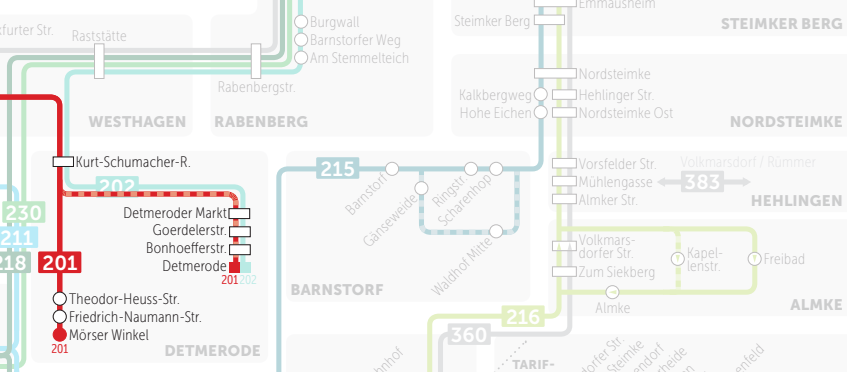

Busfahrplan
Gültig ab: 04.08.2016

201

Wendschott • Vorsfelde • Stadtmitte • Laagberg • Westhagen • Mörser Winkel

201

Wendschott • Vorsfelde • Stadtmitte
Laagberg • Westhagen • Mörser Winkel

Montag bis Freitag

| | | | | | | | | | | | | | | | | |
|--------------------------|----|------|------|------|------|------|--|-------|-------|--|-------|-------|-------|-------|------|------|
| Schlesierweg | | 5.09 | 5.44 | 6.09 | 6.25 | 6.40 | | 20.25 | 20.43 | | 22.13 | 22.43 | 23.13 | 23.43 | 0.13 | 1.13 |
| Pauluskirche | | 5.10 | 5.45 | 6.10 | 6.26 | 6.41 | | 20.26 | 20.44 | | 22.14 | 22.44 | 23.14 | 23.44 | 0.14 | 1.14 |
| Dessauer Straße | | 5.12 | 5.47 | 6.12 | 6.28 | 6.43 | | 20.28 | 20.46 | | 22.16 | 22.46 | 23.16 | 23.46 | 0.16 | 1.16 |
| Hallesche Straße | | 5.13 | 5.48 | 6.13 | 6.29 | 6.44 | | 20.29 | 20.47 | | 22.17 | 22.47 | 23.17 | 23.47 | 0.17 | 1.17 |
| Jenaer Straße | | 5.14 | 5.49 | 6.14 | 6.30 | 6.45 | | 20.30 | 20.48 | | 22.18 | 22.48 | 23.18 | 23.48 | 0.18 | 1.18 |
| Weimarer Straße | | 5.15 | 5.50 | 6.15 | 6.31 | 6.46 | | 20.31 | 20.49 | | 22.19 | 22.49 | 23.19 | 23.49 | 0.19 | 1.19 |
| Halberstädter Straße | | 5.16 | 5.51 | 6.16 | 6.32 | 6.47 | | 20.32 | 20.50 | | 22.20 | 22.50 | 23.20 | 23.50 | 0.20 | 1.20 |
| Kurt-Schumacher-Ring | | 5.18 | 5.53 | 6.18 | 6.34 | 6.49 | | 20.34 | 20.52 | | 22.22 | 22.52 | 23.22 | 23.52 | 0.22 | 1.22 |
| Detmeroder Markt | | 5.19 | | | | | | | | | | 22.53 | | 23.53 | | |
| Goerdelerstraße | | 5.20 | | | | | | | | | | 22.54 | | 23.54 | | |
| Bonhoefferstraße | | 5.21 | | | | | | | | | | 22.55 | | 23.55 | | |
| Detmerode | | 5.22 | | | | | | | | | | 22.56 | | 23.56 | | |
| Theodor-Heuss-Straße | | — | 5.54 | 6.19 | 6.35 | 6.50 | | 20.35 | 20.53 | | 22.23 | — | 23.23 | — | 0.23 | 1.23 |
| Friedrich-Naumann-Straße | | — | 5.55 | 6.20 | 6.36 | 6.51 | | 20.36 | 20.54 | | 22.24 | — | 23.24 | — | 0.24 | 1.24 |
| Mörser Winkel | an | — | 5.56 | 6.21 | 6.38 | 6.53 | | 20.38 | 20.55 | | 22.25 | — | 23.25 | — | 0.25 | 1.25 |