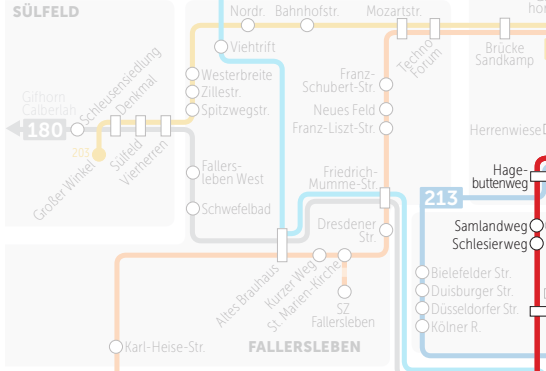

Busfahrplan
Gültig ab: 04.08.2016

201

Wendschott • Vorsfelde • Stadtmitte • Laagberg • Westhagen • Mörser Winkel

201

Wendschott • Vorsfelde • Stadtmitte
Laagberg • Westhagen • Mörser Winkel

Montag bis Freitag

| | | | | | | | | | | | | | | | | |
|--------------------------|----|------|------|------|------|------|--|-------|-------|--|-------|-------|-------|-------|------|------|
| Schlesierweg | | 5.09 | 5.44 | 6.09 | 6.25 | 6.40 | | 20.25 | 20.43 | | 22.13 | 22.43 | 23.13 | 23.43 | 0.13 | 1.13 |
| Pauluskirche | | 5.10 | 5.45 | 6.10 | 6.26 | 6.41 | | 20.26 | 20.44 | | 22.14 | 22.44 | 23.14 | 23.44 | 0.14 | 1.14 |
| Dessauer Straße | | 5.12 | 5.47 | 6.12 | 6.28 | 6.43 | | 20.28 | 20.46 | | 22.16 | 22.46 | 23.16 | 23.46 | 0.16 | 1.16 |
| Hallesche Straße | | 5.13 | 5.48 | 6.13 | 6.29 | 6.44 | | 20.29 | 20.47 | | 22.17 | 22.47 | 23.17 | 23.47 | 0.17 | 1.17 |
| Jenaer Straße | | 5.14 | 5.49 | 6.14 | 6.30 | 6.45 | | 20.30 | 20.48 | | 22.18 | 22.48 | 23.18 | 23.48 | 0.18 | 1.18 |
| Weimarer Straße | | 5.15 | 5.50 | 6.15 | 6.31 | 6.46 | | 20.31 | 20.49 | | 22.19 | 22.49 | 23.19 | 23.49 | 0.19 | 1.19 |
| Halberstädter Straße | | 5.16 | 5.51 | 6.16 | 6.32 | 6.47 | | 20.32 | 20.50 | | 22.20 | 22.50 | 23.20 | 23.50 | 0.20 | 1.20 |
| Kurt-Schumacher-Ring | | 5.18 | 5.53 | 6.18 | 6.34 | 6.49 | | 20.34 | 20.52 | | 22.22 | 22.52 | 23.22 | 23.52 | 0.22 | 1.22 |
| Detmeroder Markt | | 5.19 | | | | | | | | | | 22.53 | | 23.53 | | |
| Goerdelerstraße | | 5.20 | | | | | | | | | | 22.54 | | 23.54 | | |
| Bonhoefferstraße | | 5.21 | | | | | | | | | | 22.55 | | 23.55 | | |
| Detmerode | | 5.22 | | | | | | | | | | 22.56 | | 23.56 | | |
| Theodor-Heuss-Straße | | — | 5.54 | 6.19 | 6.35 | 6.50 | | 20.35 | 20.53 | | 22.23 | — | 23.23 | — | 0.23 | 1.23 |
| Friedrich-Naumann-Straße | | — | 5.55 | 6.20 | 6.36 | 6.51 | | 20.36 | 20.54 | | 22.24 | — | 23.24 | — | 0.24 | 1.24 |
| Mörser Winkel | an | — | 5.56 | 6.21 | 6.38 | 6.53 | | 20.38 | 20.55 | | 22.25 | — | 23.25 | — | 0.25 | 1.25 |