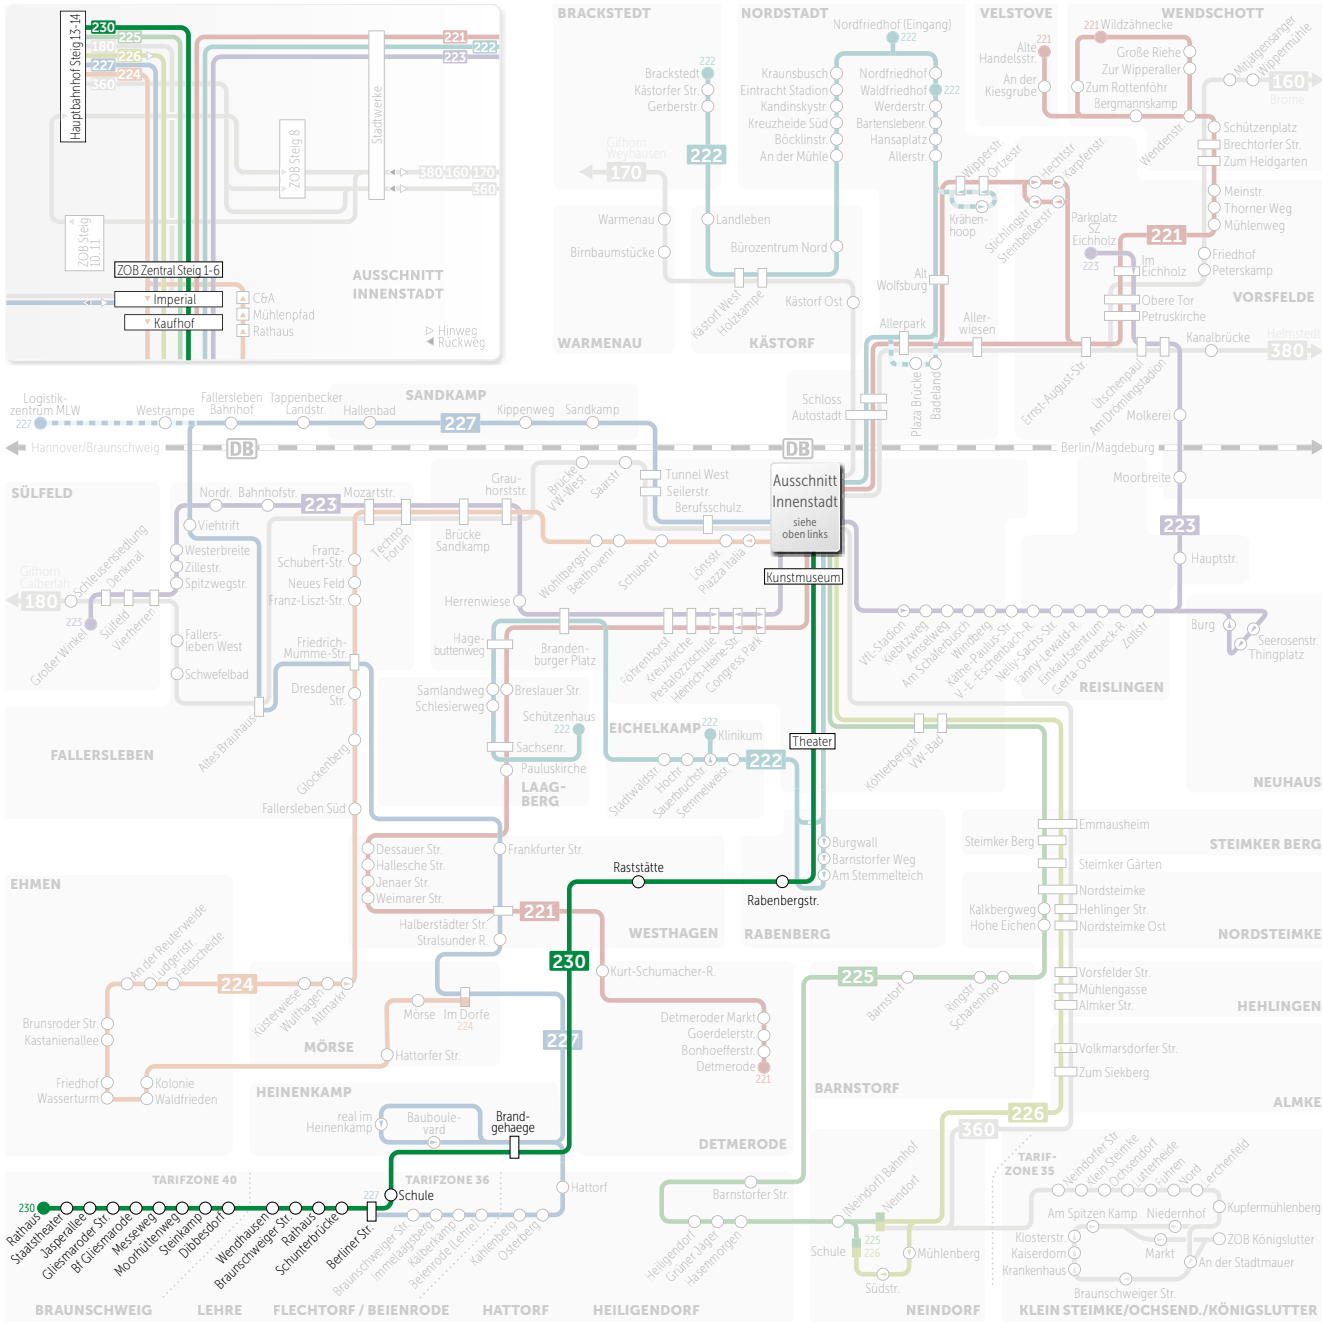

Montag bis Freitag

VERKEHRSHINWEIS					S	F		S							Fr	
Wolfsburg, Hauptbahnhof Bussteig 13 ab	4.00	5.00	5.17		6.02	6.17	6.22	6.32	6.42	6.47	7.02		19.02	20.00	23.00	1.00
ZOB Bussteig 1	4.02	5.02	5.19		6.04	6.19	6.24	6.34	6.44	6.49	7.04		19.04	20.02	23.02	1.02
Imperial	4.04	5.04	5.21		6.06	6.21	6.26	6.36	6.46	6.51	7.06		19.06	20.04	23.04	1.04
Kaufhof	4.05	5.05	5.22		6.07	6.22	6.27	6.37	6.47	6.52	7.07		19.07	20.05	23.05	1.05
Kunstmuseum	4.07	5.07	5.24		6.09	6.24	6.29	6.39	6.49	6.54	7.09		19.09	20.07	23.07	1.07
Theater	4.09	5.09	5.26		6.11	6.26	6.31	6.41	6.51	6.56	7.11		19.11	20.09	23.09	1.09
Rabenbergstraße	4.11	5.11	5.28		6.13	6.28	6.33	6.43	6.53	6.58	7.13		19.13	20.11	23.11	1.11
Raststätte	4.13	5.13	5.30		6.15	6.30	6.35	6.45	6.55	7.00	7.15		19.15	20.13	23.13	1.13
Hattorf						6.37										1.20
Hattorf, Osterberg						6.38										1.21
Hattorf, Kahlenberg						6.39										1.22
Beienrode, Lehre				alle		6.41						alle			alle	1.24
Flechtorf, Kälberkamp				15		6.44						30			60	1.27
Flechtorf, Immelaagsberg				Min.		6.45						Min.			Min.	1.28
Flechtorf, Braunschweiger Straße						6.47										1.30
Brandgehaege	4.19	5.19	5.37		6.22			6.52		7.07	7.22		19.22	20.19	23.19	
Flechtorf, Schule	4.23	5.23	5.42		6.27		6.42	6.57	7.02	7.12	7.27		19.27	20.23	23.23	
Flechtorf, Berliner Straße	4.24	5.24	5.43		6.28	6.49	6.43	6.58	7.03	7.13	7.28		19.28	20.24	23.24	1.32
Lehre, Schunterbrücke	4.28	5.28	5.47		6.32	6.53	6.47	7.02	7.07	7.17	7.32		19.32	20.28	23.28	1.36
Lehre, Rathaus	4.30	5.30	5.49		6.34	6.55	6.49	7.04	7.09	7.19	7.34		19.34	20.30	23.30	1.38
Lehre, Braunschweiger Straße	4.31	5.31	5.51		6.36	6.57	6.51	7.06	7.11	7.21	7.36		19.36	20.31	23.31	1.39
Wendhausen	4.33	5.33	5.53		6.38	6.59	6.53	7.08	7.13	7.23	7.38		19.38	20.33	23.33	1.41
Dibbesdorf	4.37	5.37	5.57		6.42	7.03	6.57	7.12	7.17	7.27	7.42		19.42	20.37	23.37	1.45
Braunschweig, Steinkamp	4.39	5.39	5.59		6.44	7.05	6.59	7.14	7.19	7.29	7.44		19.44	20.39	23.39	1.47
Braunschweig, Moorhüttenweg	4.41	5.41	6.01		6.46	7.07	7.01	7.16	7.21	7.31	7.46		19.46	20.41	23.41	1.49
Braunschweig, Messeweg	4.44	5.44	6.04		6.49	7.10	7.04	7.19	7.24	7.34	7.49		19.49	20.44	23.44	1.52

Bahnhof Gliesmarode	4.46	5.46	6.06		6.51	7.12	7.06	7.21	7.26	7.36	7.51		19.51	20.46	23.46	1.54	
Braunschweig, Gliesmaroder Straße	4.49	5.49	6.10	alle	6.55	7.16	7.10	7.25	7.30	7.40	7.55	alle	19.55	20.49	alle	23.49	1.57
Braunschweig, Jasperallee	4.51	5.51	6.13	15	6.58	7.19	7.13	7.28	7.33	7.43	7.58	30	19.58	20.51	60	23.51	1.59
Braunschweig, Staatstheater	4.53	5.53	6.15	Min.	7.00	7.21	7.15	7.30	7.35	7.45	8.00	Min.	20.00	20.53	Min.	23.53	2.01
Braunschweig, Rathaus an	4.56	5.56	6.18		7.03	7.24	7.18	7.33	7.38	7.48	8.03		20.03	20.56		23.56	2.04

S = Fährt nur an Schultagen

F = Fährt nur in den Schulferien

Fr = Fährt nur freitags