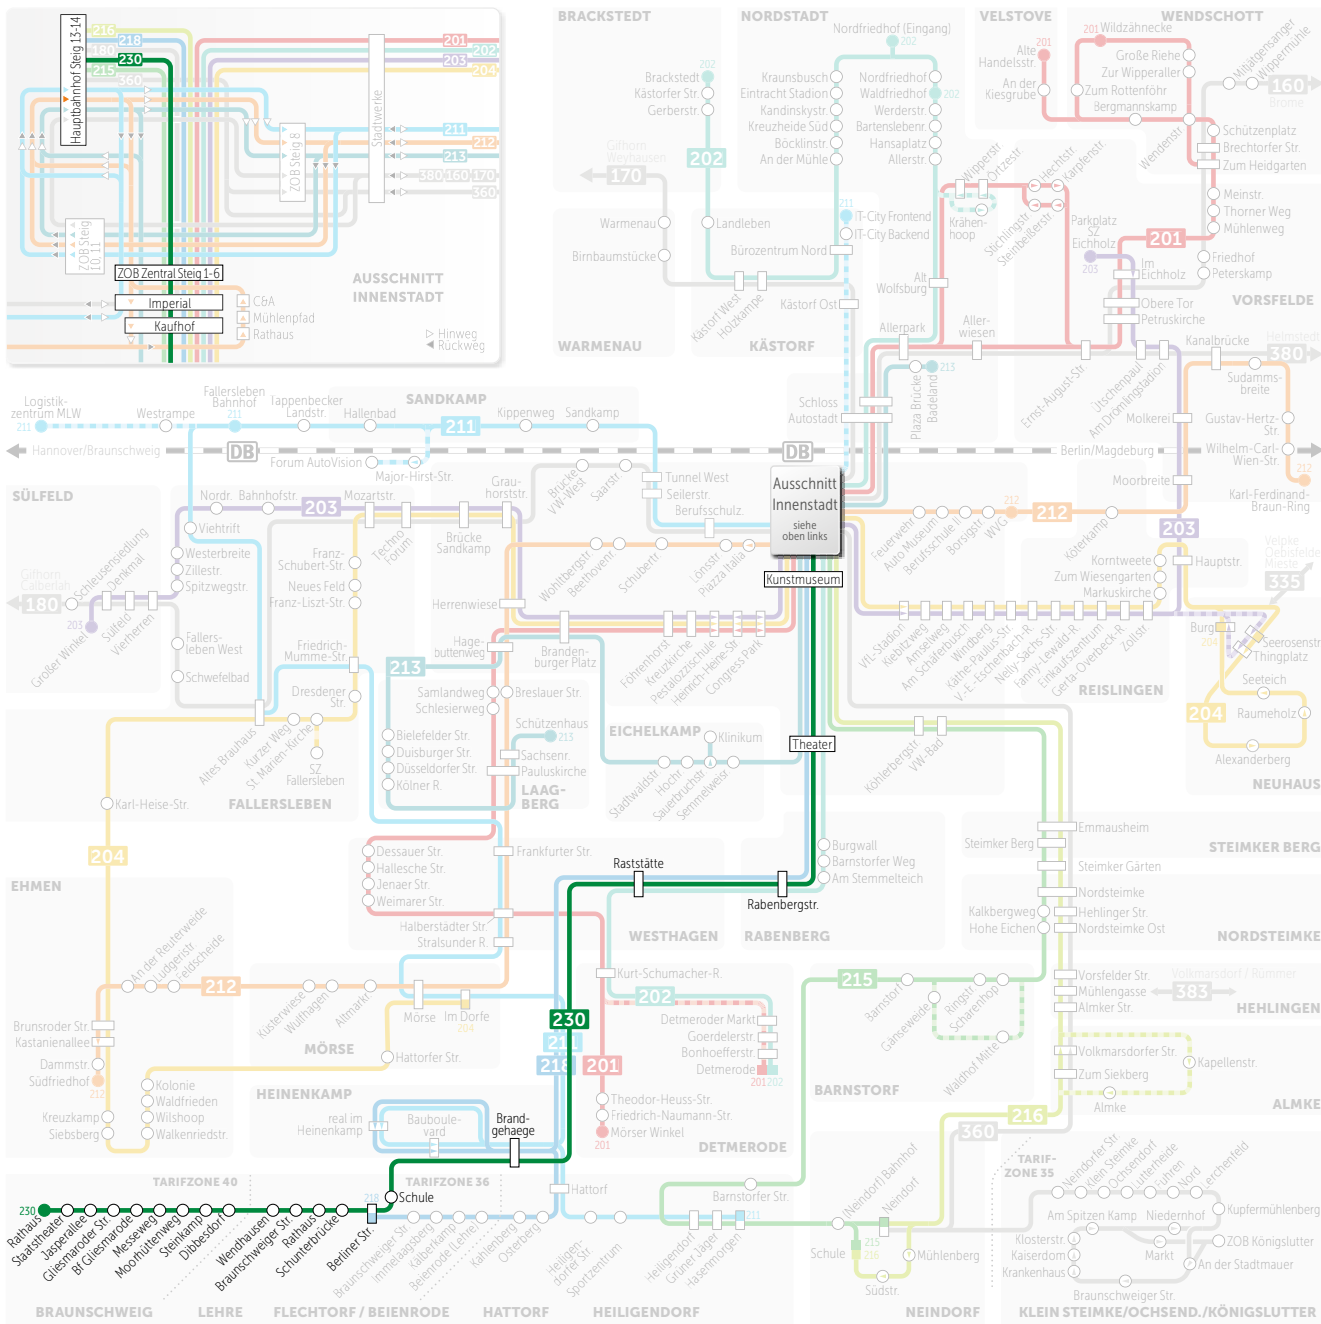

230

Mo – Sa: bis 20 Uhr