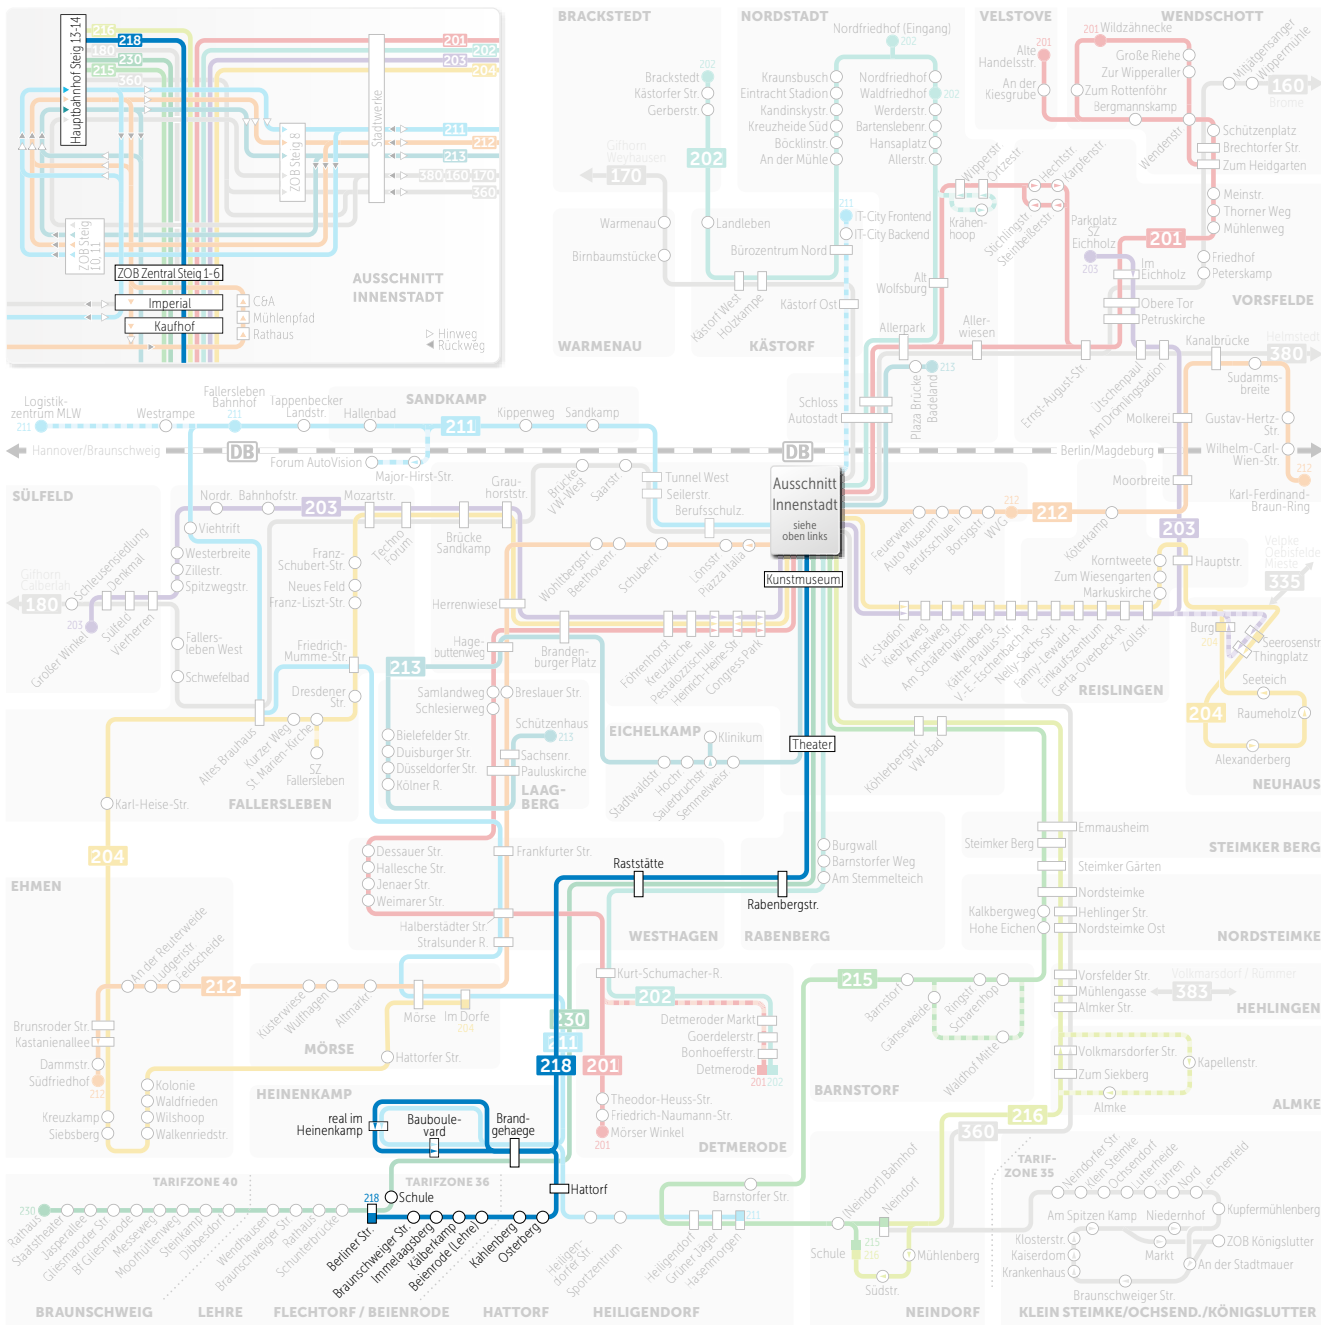

# 227

Mo – Sa: **ab** 20 Uhr  
So: ganztägig

Hauptbahnhof  
Sandkamp  
Fallersleben  
Heinenkamp  
Hattorf  
Beienrode  
Flechtorf

WVG

Busfahrplan  
Gültig ab: 13.09.2020

Montag bis Freitag

Wolfsburg, Hauptbahnhof Bussteig 13 ab	5.17	6.19	7.15		13.15	14.25	15.15		19.15
ZOB Bussteig 5	5.19	6.21	7.17		13.17	14.27	15.17		19.17
Imperial	5.21	6.23	7.19		13.19	14.29	15.19		19.19
Kaufhof	5.22	6.24	7.20		13.20	14.30	15.20		19.20
Kunstmuseum	5.24	6.26	7.22		13.22	14.32	15.22		19.22
Theater	5.26	6.28	7.24		13.24	14.34	15.24		19.24
Rabenbergstraße	5.28	6.30	7.26		13.26	14.36	15.26		19.26
Raststätte	5.30	6.32	7.28		13.28	14.38	15.28		19.28
Brandgehaege	5.36	6.38	7.35		13.35	14.45	15.35		19.35
Real im Heinenkamp	5.38	6.40	7.37	alle	13.37	14.47	15.37	alle	19.37
Bauboulevard	5.39	6.41	7.38	60	13.38	14.48	15.38	60	19.38
Brandgehaege	5.40	6.42	7.40	Min.	13.40	14.50	15.40	Min.	19.40
Hattorf	5.43	6.45	7.43		13.43	14.53	15.43		19.43
Hattorf, Osterberg	5.44	6.46	7.44		13.44	14.54	15.44		19.44
Hattorf, Kahlenberg	5.45	6.47	7.45		13.45	14.55	15.45		19.45
Beienrode, Lehre	5.47	6.49	7.47		13.47	14.57	15.47		19.47
Flechtorf, Kälberkamp	5.50	6.52	7.50		13.50	15.00	15.50		19.50
Flechtorf, Immelaagsberg	5.51	6.53	7.51		13.51	15.01	15.51		19.51
Flechtorf, Braunschweiger Straße	5.53	6.55	7.53		13.53	15.03	15.53		19.53
Flechtorf, Berliner Straße an	5.55	6.57	7.55		13.55	15.05	15.55		19.55
> Übergang zur Linie 230 nach BS ab	5.58	6.58	7.58		13.58	—	15.58		19.58

267 = Bus verkehrt weiter als Linie 267 nach VW- Werk