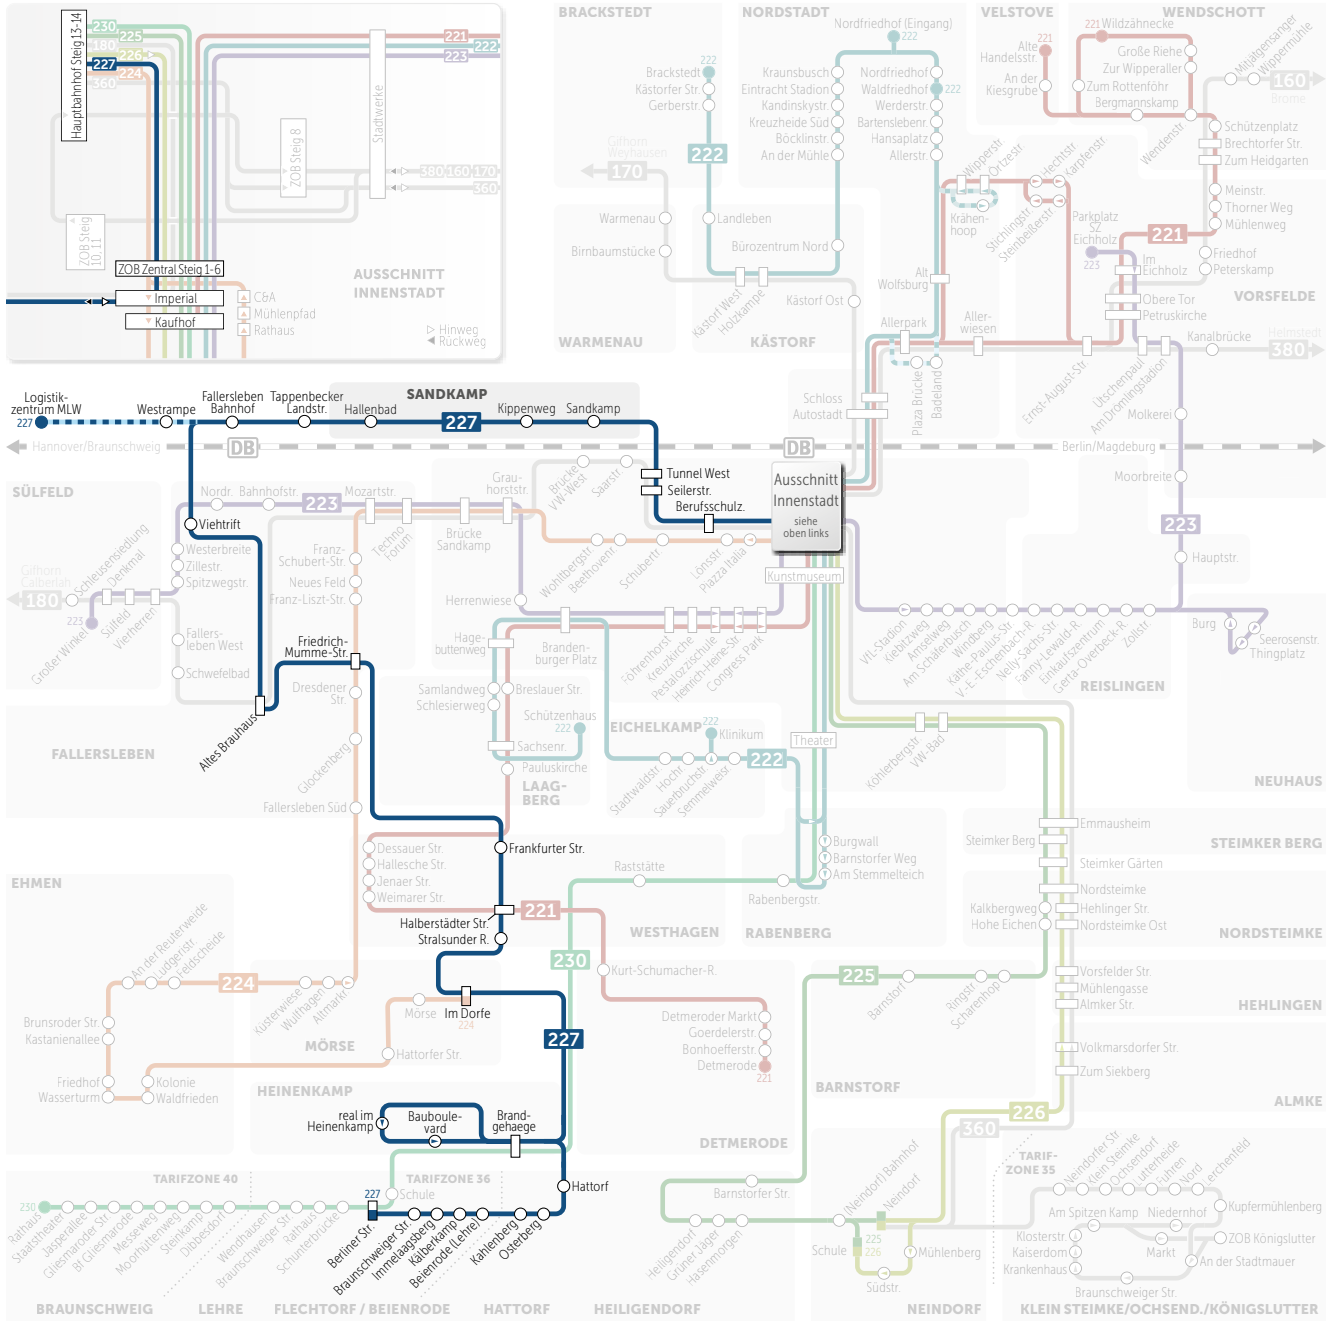

# 227

Mo – Sa: **ab** 20 Uhr  
So: ganztägig

Hauptbahnhof  
Sandkamp  
Fallersleben  
Heinenkamp  
Hattorf  
Beienrode  
Flechtorf

WVG

Busfahrplan  
Gültig ab: 13.09.2020

Montag bis Freitag

Wolfsburg, Hauptbahnhof Bussteig 13 ab	5.17	6.19	7.15		13.15	14.25	15.15		19.15
ZOB Bussteig 5	5.19	6.21	7.17		13.17	14.27	15.17		19.17
Imperial	5.21	6.23	7.19		13.19	14.29	15.19		19.19
Kaufhof	5.22	6.24	7.20		13.20	14.30	15.20		19.20
Kunstmuseum	5.24	6.26	7.22		13.22	14.32	15.22		19.22
Theater	5.26	6.28	7.24		13.24	14.34	15.24		19.24
Rabenbergstraße	5.28	6.30	7.26		13.26	14.36	15.26		19.26
Raststätte	5.30	6.32	7.28		13.28	14.38	15.28		19.28
Brandgehaege	5.36	6.38	7.35		13.35	14.45	15.35		19.35
Real im Heinenkamp	5.38	6.40	7.37	alle	13.37	14.47	15.37	alle	19.37
Bauboulevard	5.39	6.41	7.38	60	13.38	14.48	15.38	60	19.38
Brandgehaege	5.40	6.42	7.40	Min.	13.40	14.50	15.40	Min.	19.40
Hattorf	5.43	6.45	7.43		13.43	14.53	15.43		19.43
Hattorf, Osterberg	5.44	6.46	7.44		13.44	14.54	15.44		19.44
Hattorf, Kahlenberg	5.45	6.47	7.45		13.45	14.55	15.45		19.45
Beienrode, Lehre	5.47	6.49	7.47		13.47	14.57	15.47		19.47
Flechtorf, Kälberkamp	5.50	6.52	7.50		13.50	15.00	15.50		19.50
Flechtorf, Immelaagsberg	5.51	6.53	7.51		13.51	15.01	15.51		19.51
Flechtorf, Braunschweiger Straße	5.53	6.55	7.53		13.53	15.03	15.53		19.53
Flechtorf, Berliner Straße an	5.55	6.57	7.55		13.55	15.05	15.55		19.55
> Übergang zur Linie 230 nach BS ab	5.58	6.58	7.58		13.58	—	15.58		19.58

267 = Bus verkehrt weiter als Linie 267 nach VW- Werk