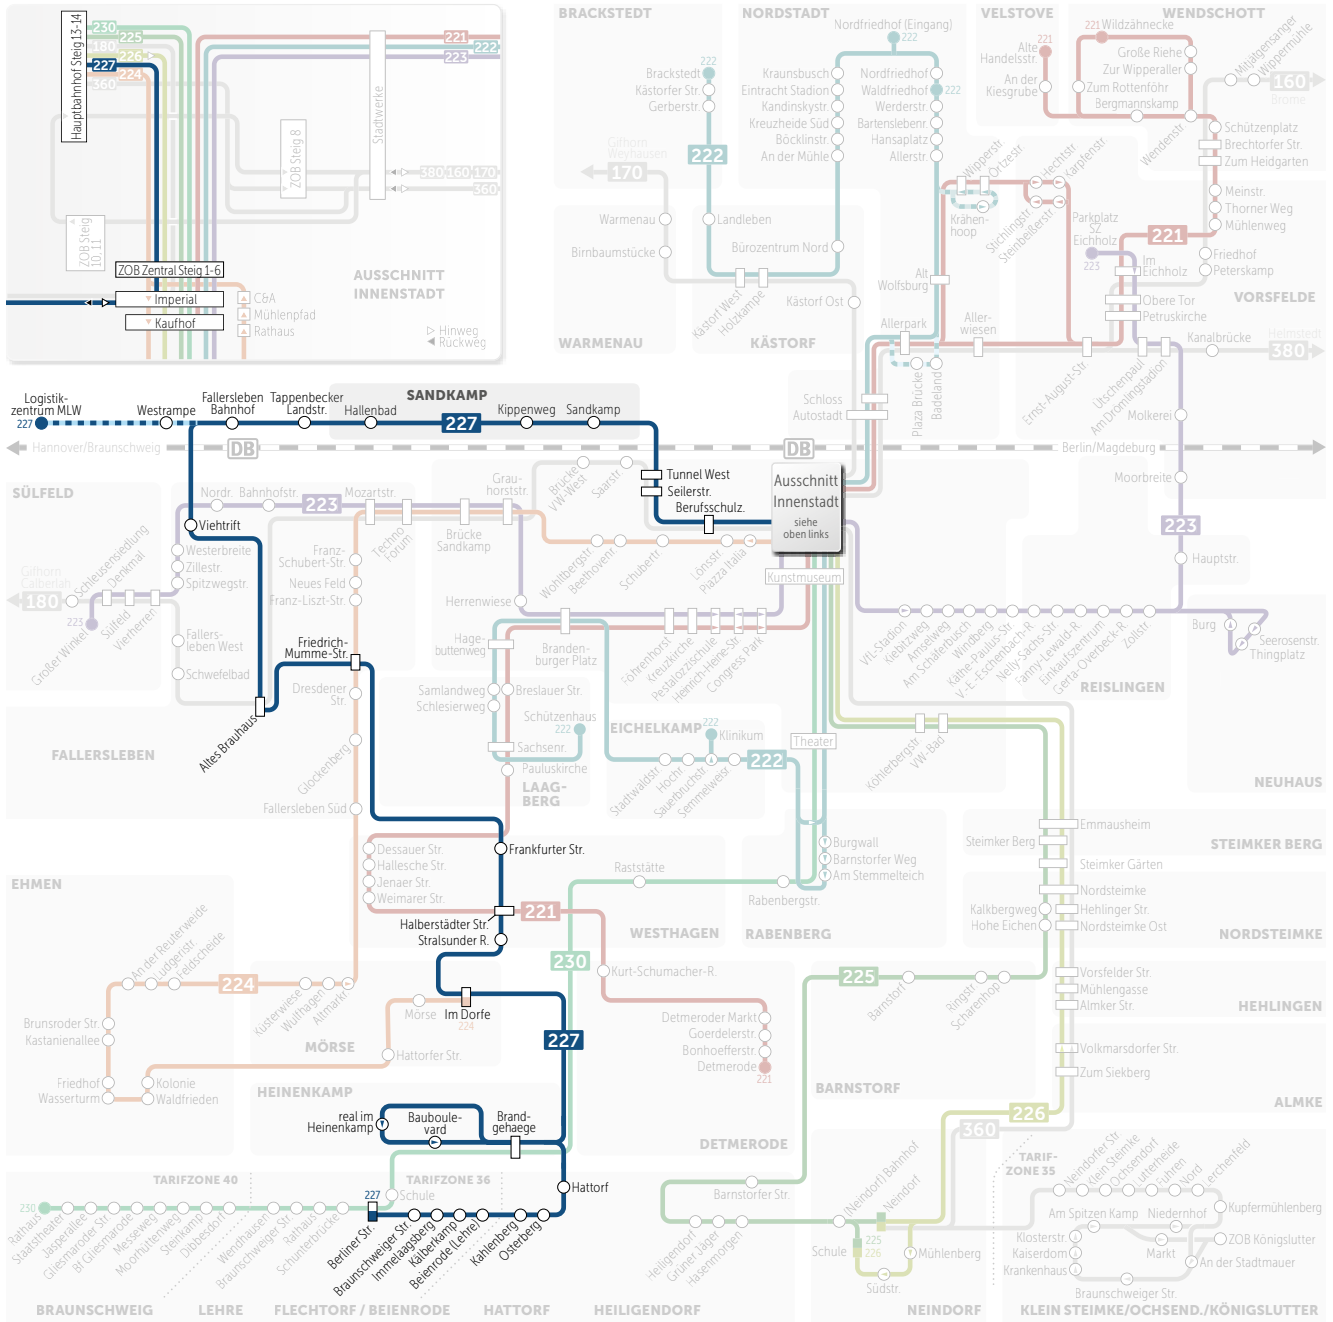

211

Mo – Sa: bis 20 Uhr

Hauptbahnhof
Sandkamp
Fallersleben
Hattorf
Heiligendorf

227

Mo – Sa: ab 20 Uhr
So: ganztägig

Hauptbahnhof
Sandkamp
Fallersleben
Heinenkamp
Hattorf
Beienrode
Flechtorf

WVG

Busfahrplan
Gültig ab: 13.09.2020

L = Fahrt nicht am 24.12.

Samstag

VERKEHRSHINWEIS	L
Flechtorf, Berliner Straße ab	20.40
Flechtorf, Braunschweiger Straße	20.42
Flechtorf, Immelaagsberg	20.44
Flechtorf, Kälberkamp	20.45
Beienrode, Lehre	20.47
Hattorf, Kahlenberg	20.49
Hattorf, Osterberg	20.50
Hattorf	20.51
Brandgehaege	20.54
Real im Heinenkamp	20.56
Bauboulevard	20.57
Brandgehaege	20.58
Mörse, im Dorfe	21.03
Stralsunder Ring	21.05
Halberstädter Straße	21.06
Frankfurter Straße	21.07
Fallers., Friedr.-Mumme-Str.	21.09
Fallersleben, Altes Brauhaus	21.11
Fallersleben, Viehtrift	21.12
Fallersleben, Bahnhof	21.14
Fallersleben, Tappenbecker Landstraße	21.15
Sandkamp, Hallenbad	21.18
Sandkamp, Kippenweg	21.19
Sandkamp	21.20
Tunnel West	21.22
Seilerstraße	21.23