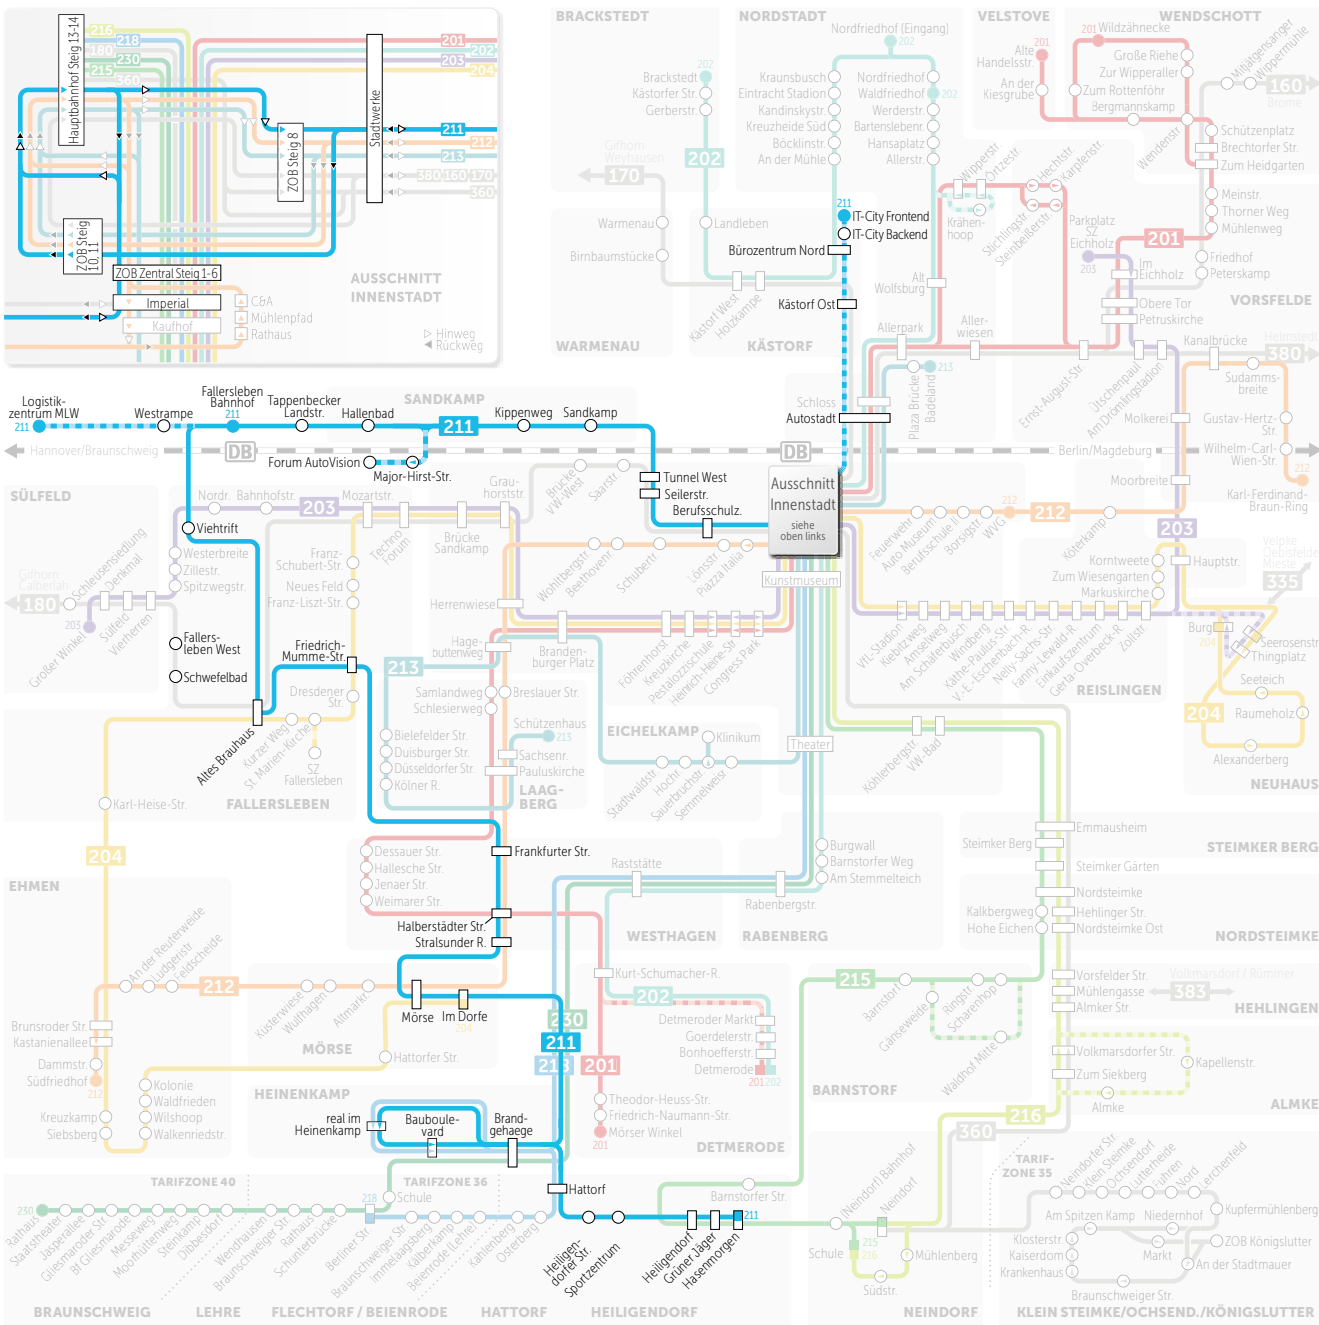

211

Mo – Sa: bis 20 Uhr

Hauptbahnhof
Sandkamp
Fallersleben
Hattorf
Heiligendorf

227

Mo – Sa: ab 20 Uhr
So: ganztägig

Hauptbahnhof
Sandkamp
Fallersleben
Heinenkamp
Hattorf
Beienrode
Flechtorf

WVG

Busfahrplan
Gültig ab: 13.09.2020

L = Fahrt nicht am 24.12.

Samstag

VERKEHRSHINWEIS	L
Flechtorf, Berliner Straße ab	20.40
Flechtorf, Braunschweiger Straße	20.42
Flechtorf, Immelaagsberg	20.44
Flechtorf, Kälberkamp	20.45
Beienrode, Lehre	20.47
Hattorf, Kahlenberg	20.49
Hattorf, Osterberg	20.50
Hattorf	20.51
Brandgehaege	20.54
Real im Heinenkamp	20.56
Bauboulevard	20.57
Brandgehaege	20.58
Mörse, im Dorfe	21.03
Stralsunder Ring	21.05
Halberstädter Straße	21.06
Frankfurter Straße	21.07
Fallers., Friedr.-Mumme-Str.	21.09
Fallersleben, Altes Brauhaus	21.11
Fallersleben, Viehtrift	21.12
Fallersleben, Bahnhof	21.14
Fallersleben, Tappenbecker Landstraße	21.15
Sandkamp, Hallenbad	21.18
Sandkamp, Kippenweg	21.19
Sandkamp	21.20
Tunnel West	21.22
Seilerstraße	21.23