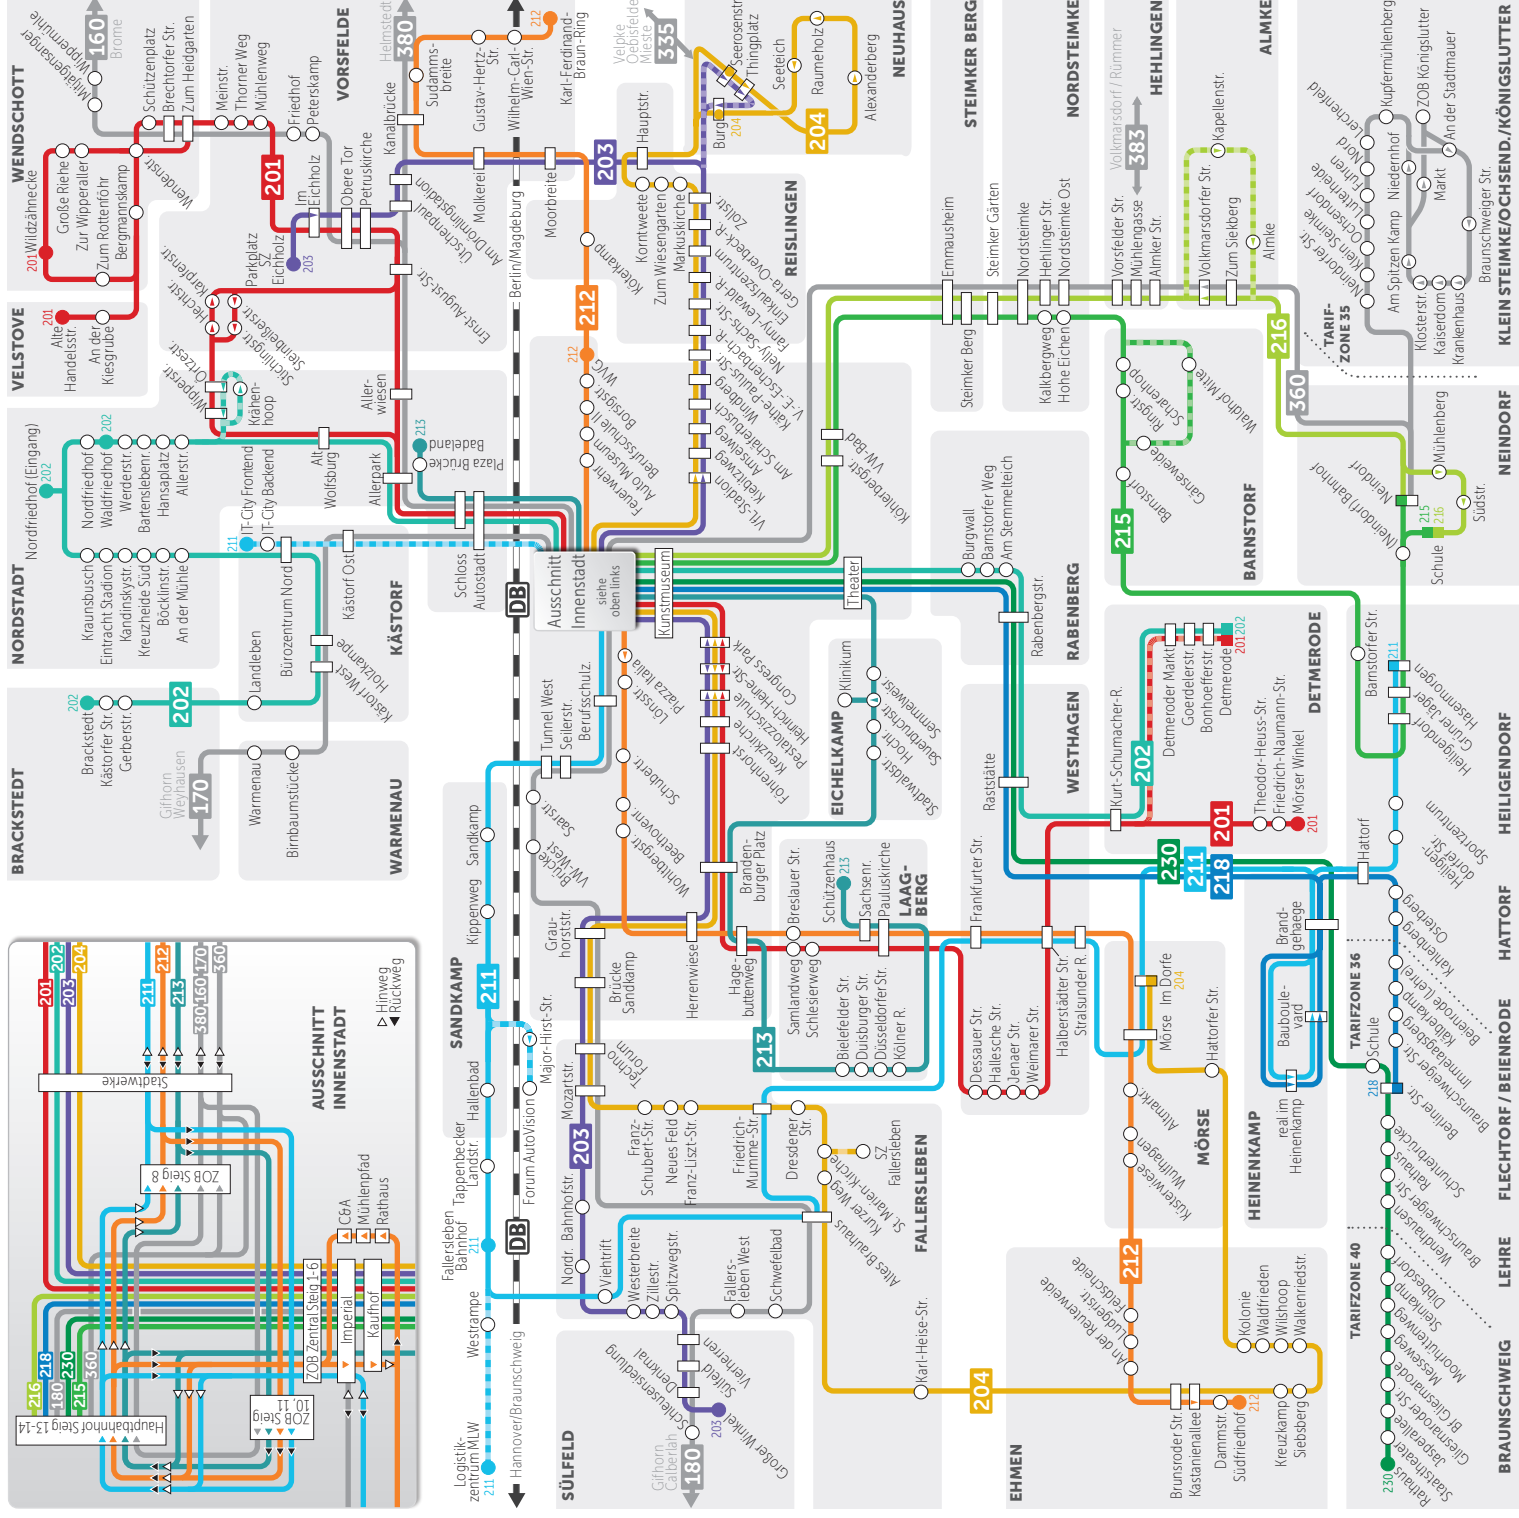

## Wolfsburger Verkehrs-GmbH

Borsigstraße 28, 38446 Wolfsburg, info@wvg.de, www.wvg.de

**Legende**

- Haltestelle
- Haltestelle
- Buslinie Haltestelle Endstation
- Halt nur in einer Richtung
- Bedienung nur zeitweise
- Hinweg
- Rückweg

Partner im **Verkehrsverbund Region Braunschweig**

Bus-Liniennetzplan für W0B, gültig ab 13. September 2020

**Mo – Sa: bis 20 Uhr**

**Info-Shop**

Porschestraße 2, 38440 Wolfsburg

Öffnungszeiten

Montag – Freitag:

09:30 – 18:00 Uhr

Jeden letzten Samstag im Monat: 10:00 – 13:00 Uhr

**Wolfsburger Nordkopf Tower**

Hefflinger Straße 1-5, 38440 Wolfsburg

Öffnungszeiten

Montag & Donnerstag:

7:00 – 18:00 Uhr

Dienstag & Mittwoch:

**Legende**

- Haltestelle
- Haltestelle
- Buslinie Haltestelle
- Endstation
- ▶ Halt nur in einer Richtung
- ◀ Bedienung nur zeitweise
- ▶ Hinweg
- ◀ Rückweg