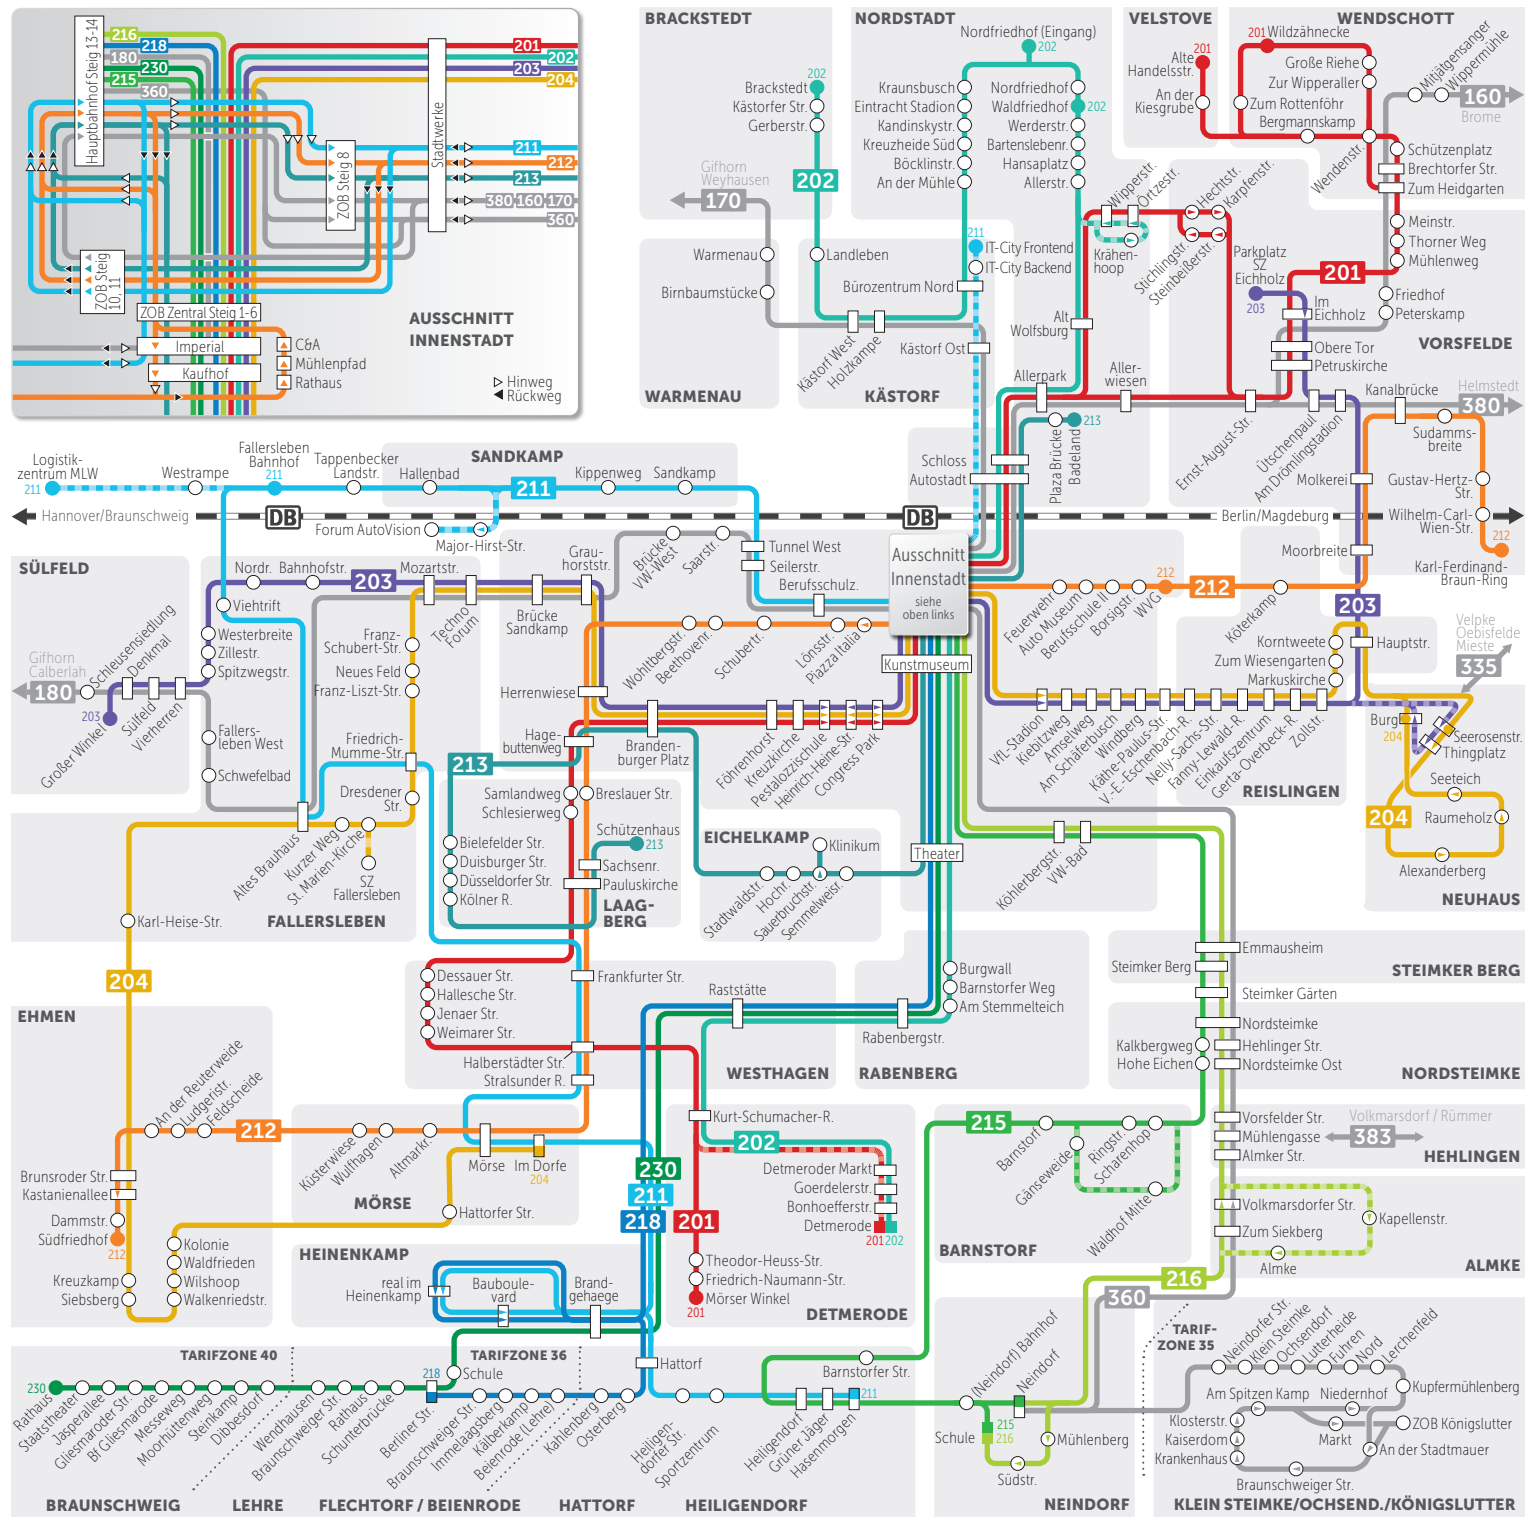

## Wolfsburger Verkehrs-GmbH

Borsigstraße 28, 38446 Wolfsburg, info@wvg.de, www.wvg.de

**Legende**

- Haltestelle
- Haltestelle
- Buslinie Haltestelle Endstation
- Halt nur in einer Richtung
- Bedienung nur zeitweise
- Hinweg
- Rückweg

Partner im **Verkehrsverbund Region Braunschweig**

Bus-Liniennetzplan für W0B, gültig ab 13. September 2020

**Mo – Sa: bis 20 Uhr**

**Info-Shop**

Porschestraße 2, 38440 Wolfsburg

Öffnungszeiten

Montag – Freitag:

09:30 – 18:00 Uhr

Jeden letzten Samstag im Monat: 10:00 – 13:00 Uhr

**Wolfsburger Nordkopf Tower**

Hefflinger Straße 1-5, 38440 Wolfsburg

Öffnungszeiten

Montag & Donnerstag:

7:00 – 18:00 Uhr

Dienstag & Mittwoch: