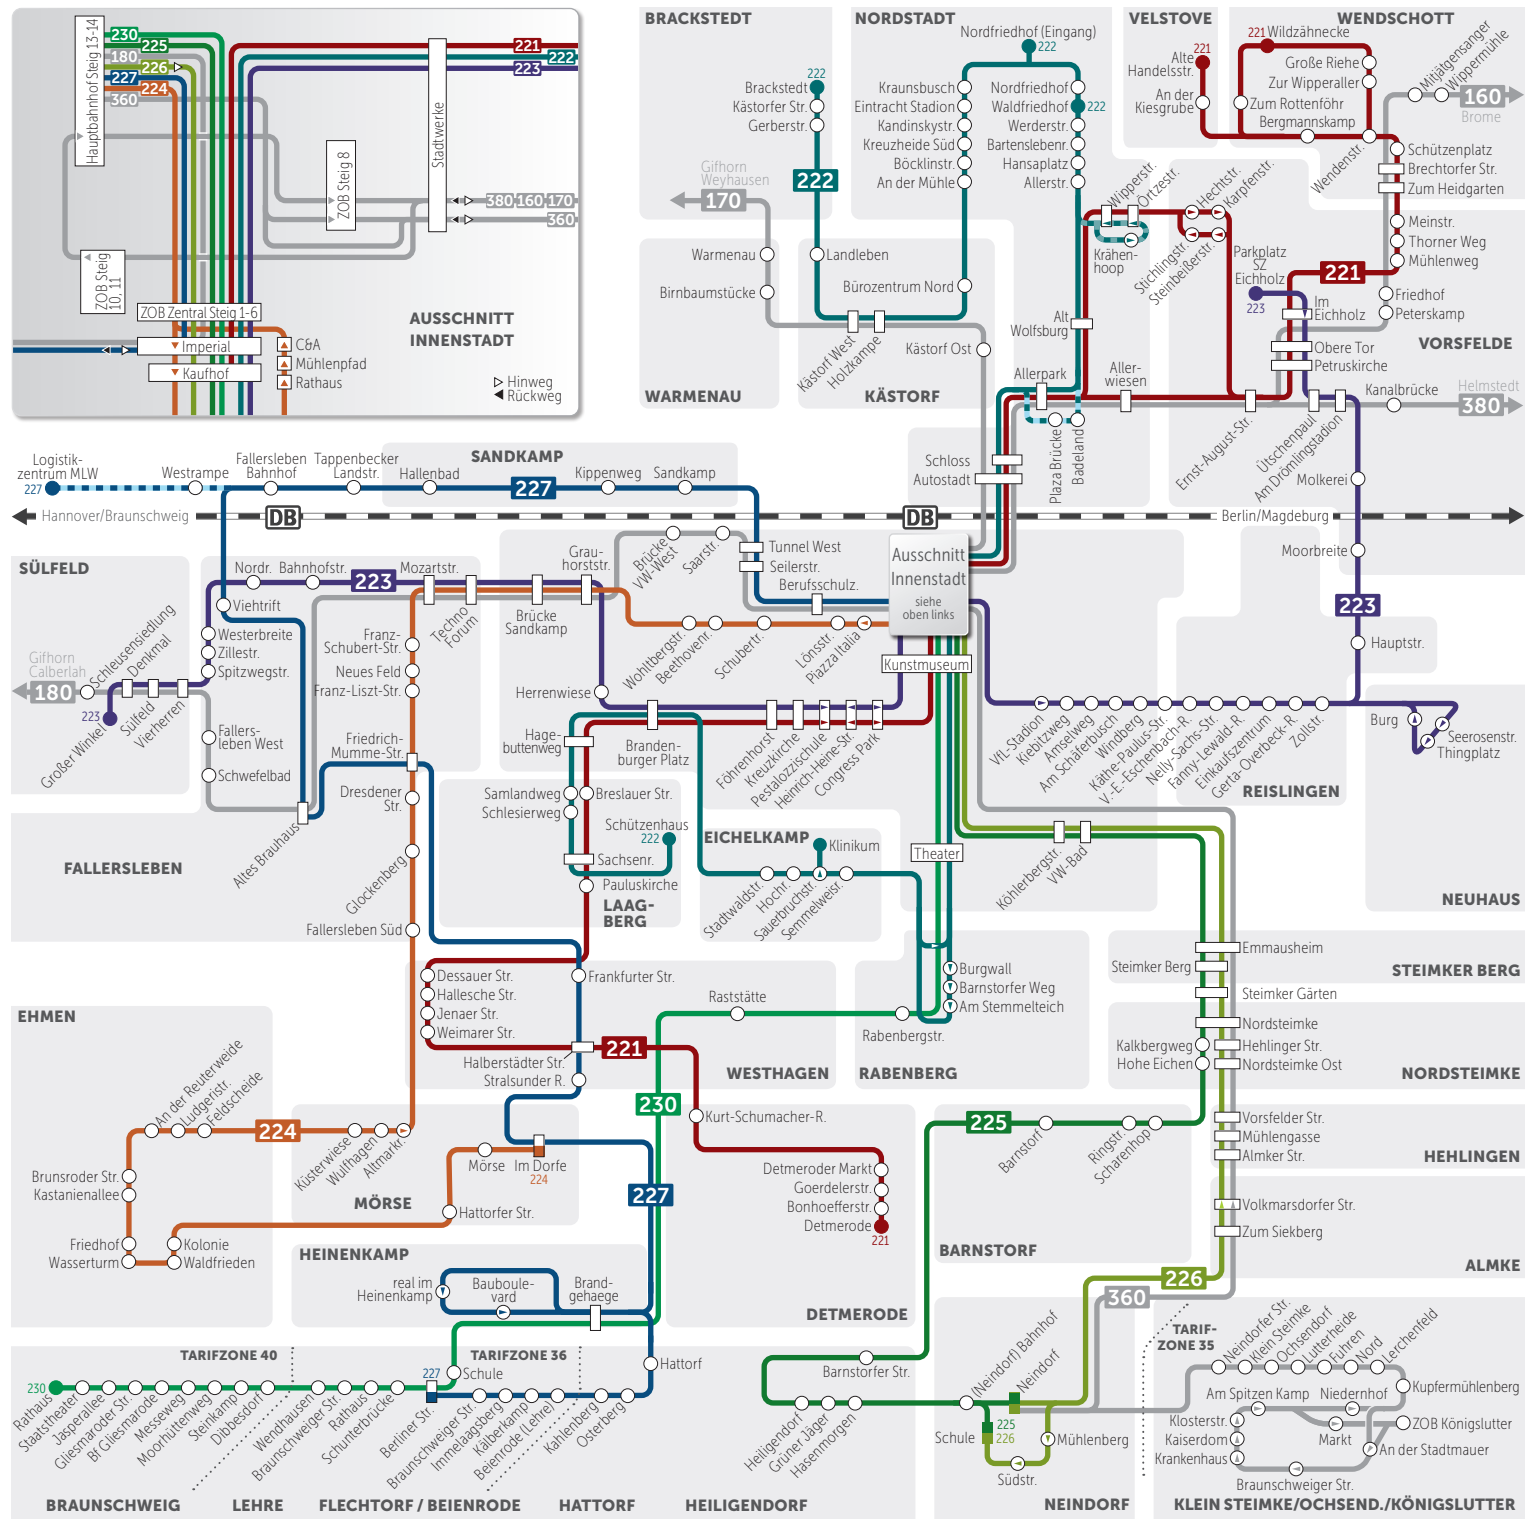

**221 222 223 224 227 225 226**

**KVG mbH Braunschweig** **360 380**

**Verkehrsbetriebe Bachstein GmbH** **160**

**Verkehrsgesellschaft Landkreis Gifhorn mbH (VLG)** **170 180**

**Legende**

-  Haltestelle
-  Haltestelle
-  Buslinie Haltestelle Endstation
-  Halt nur in einer Richtung
-  Bedienung nur zeitweise
-  Hinweg
-  Rückweg

Partner im **Verkehrsverbund Region Braunschweig**

Bus-Liniennetzplan für WOB, gültig ab 13. September 2020

**Mo – Sa: ab 20 Uhr, So: ganztägig**

**Info-Shop**

Porschestraße 2, 38440 Wolfsburg

**Wolfsburger Verkehrs-GmbH**

**Verkehrsverbund**  
Region Braunschweig

**Legende**

- Partner im
- Haltestelle
- Haltestelle
- 211 Buslinie Haltestelle
- Endstation
- ▶ Halt nur in einer Richtung
- ◀ Bedienung nur zeitweise
- ▶ Hinweg
- ◀ Rückweg