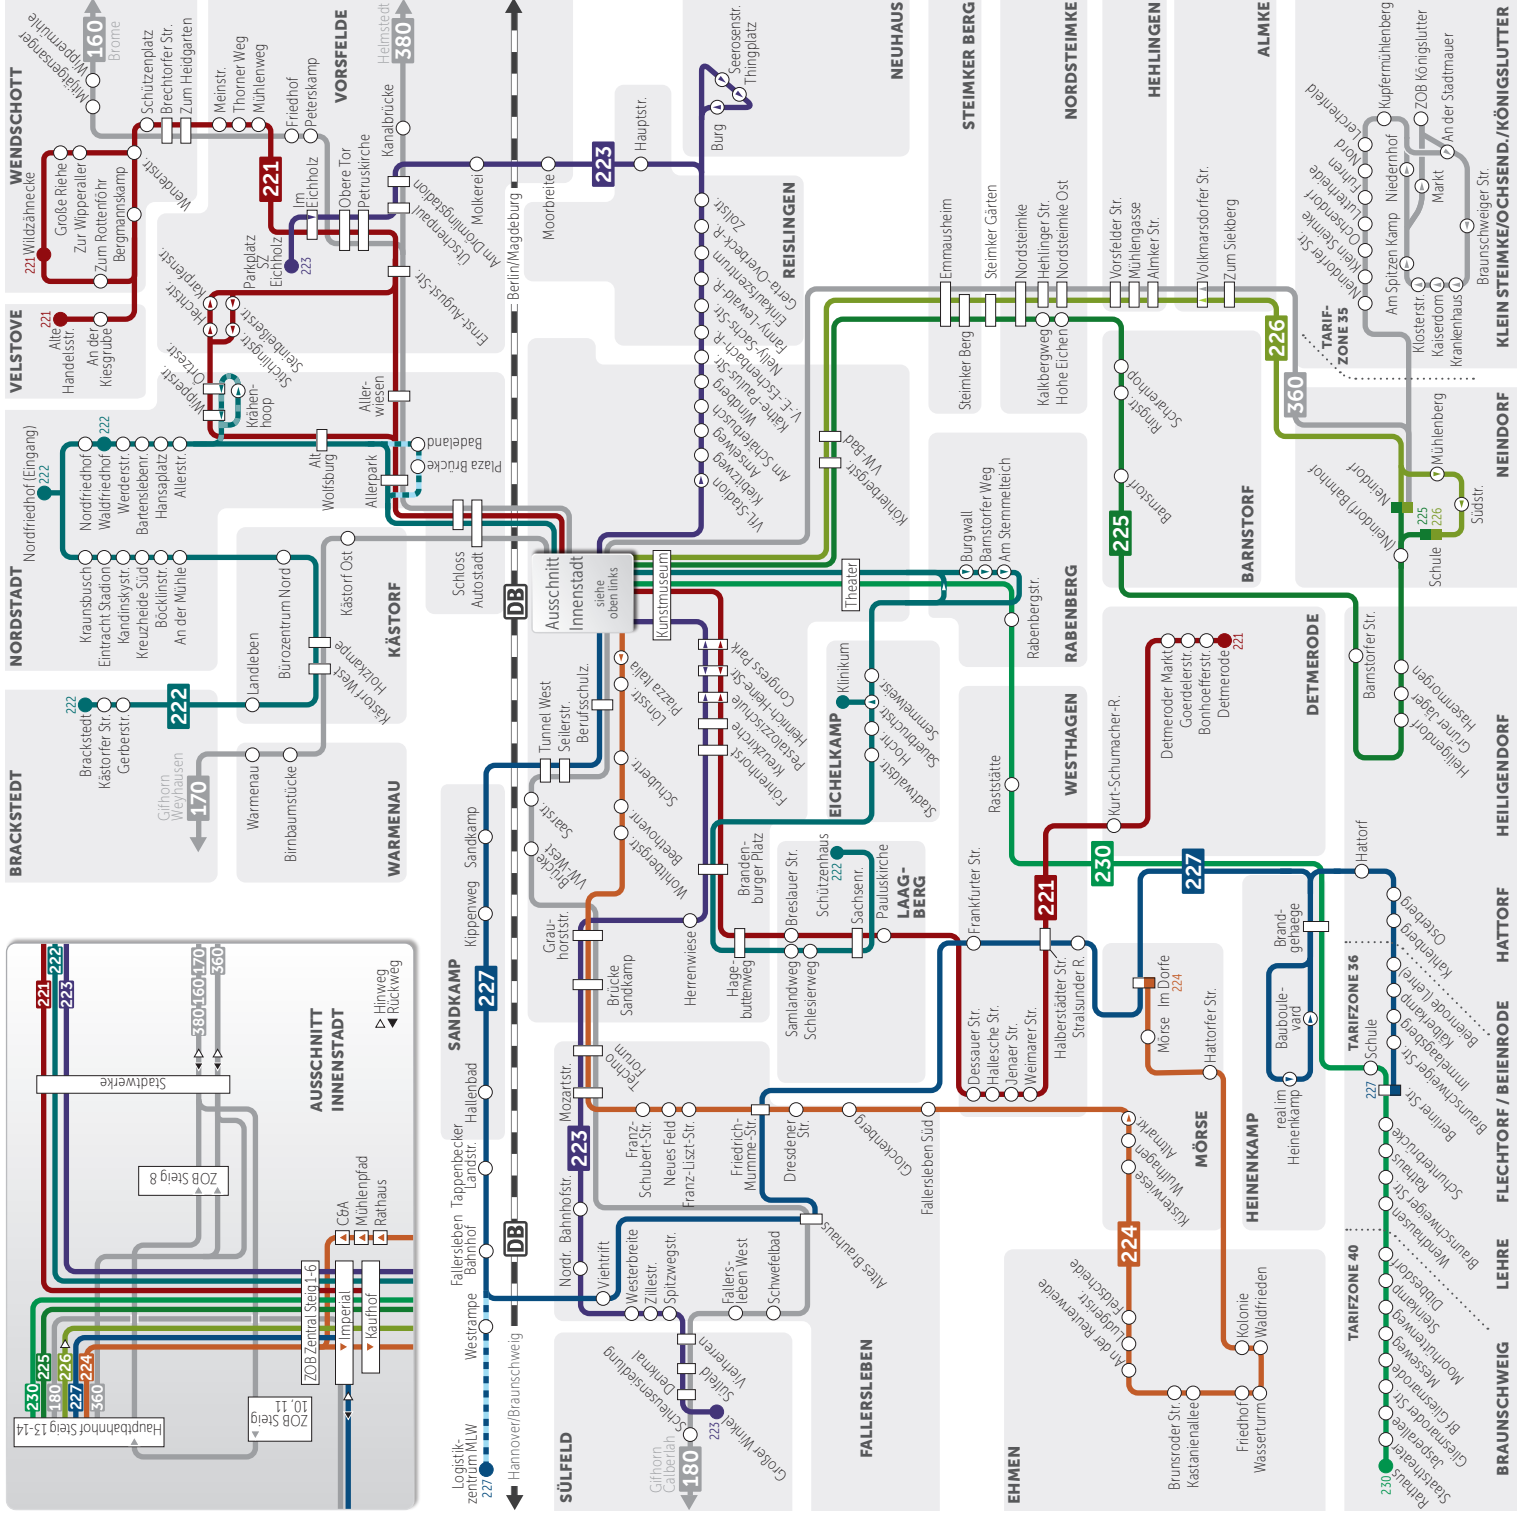

**221 222 223 224 227 225 226**

**KVG mbH Braunschweig** **360 380**

**Verkehrsbetriebe Bachstein GmbH** **160**

**Verkehrsgesellschaft Landkreis Gifhorn mbH (VLG)** **170 180**

**Legende**

-  Haltestelle
-  Haltestelle
-  Buslinie Haltestelle Endstation
-  Halt nur in einer Richtung
-  Bedienung nur zeitweise
-  Hinweg
-  Rückweg

Partner im **Verkehrsverbund Region Braunschweig**

Bus-Liniennetzplan für WOB, gültig ab 13. September 2020

**Mo – Sa: ab 20 Uhr, So: ganztägig**

**Info-Shop**

Porschestraße 2, 38440 Wolfsburg

**Wolfsburger Verkehrs-GmbH**

Borsigstraße 28, 38446 Wolfsburg, info@wvg.de, www.wvg.de

Öffnungszeiten

Montag – Freitag:

09:30 – 18:00 Uhr

Jeden letzten Samstag im Monat: 10:00 – 13:00 Uhr

**Wolfsburger Nordkopf Tower**

Heßlinger Straße 1-5, 38440 Wolfsburg

**Verkehrsverbund**  
Region Braunschweig

**Legende**

- Partner im
- Haltestelle
- Haltestelle
- 211 Buslinie Haltestelle
- Endstation
- ▶ Halt nur in einer Richtung
- ◀ Bedienung nur zeitweise
- ▶ Hinweg
- ◀ Rückweg