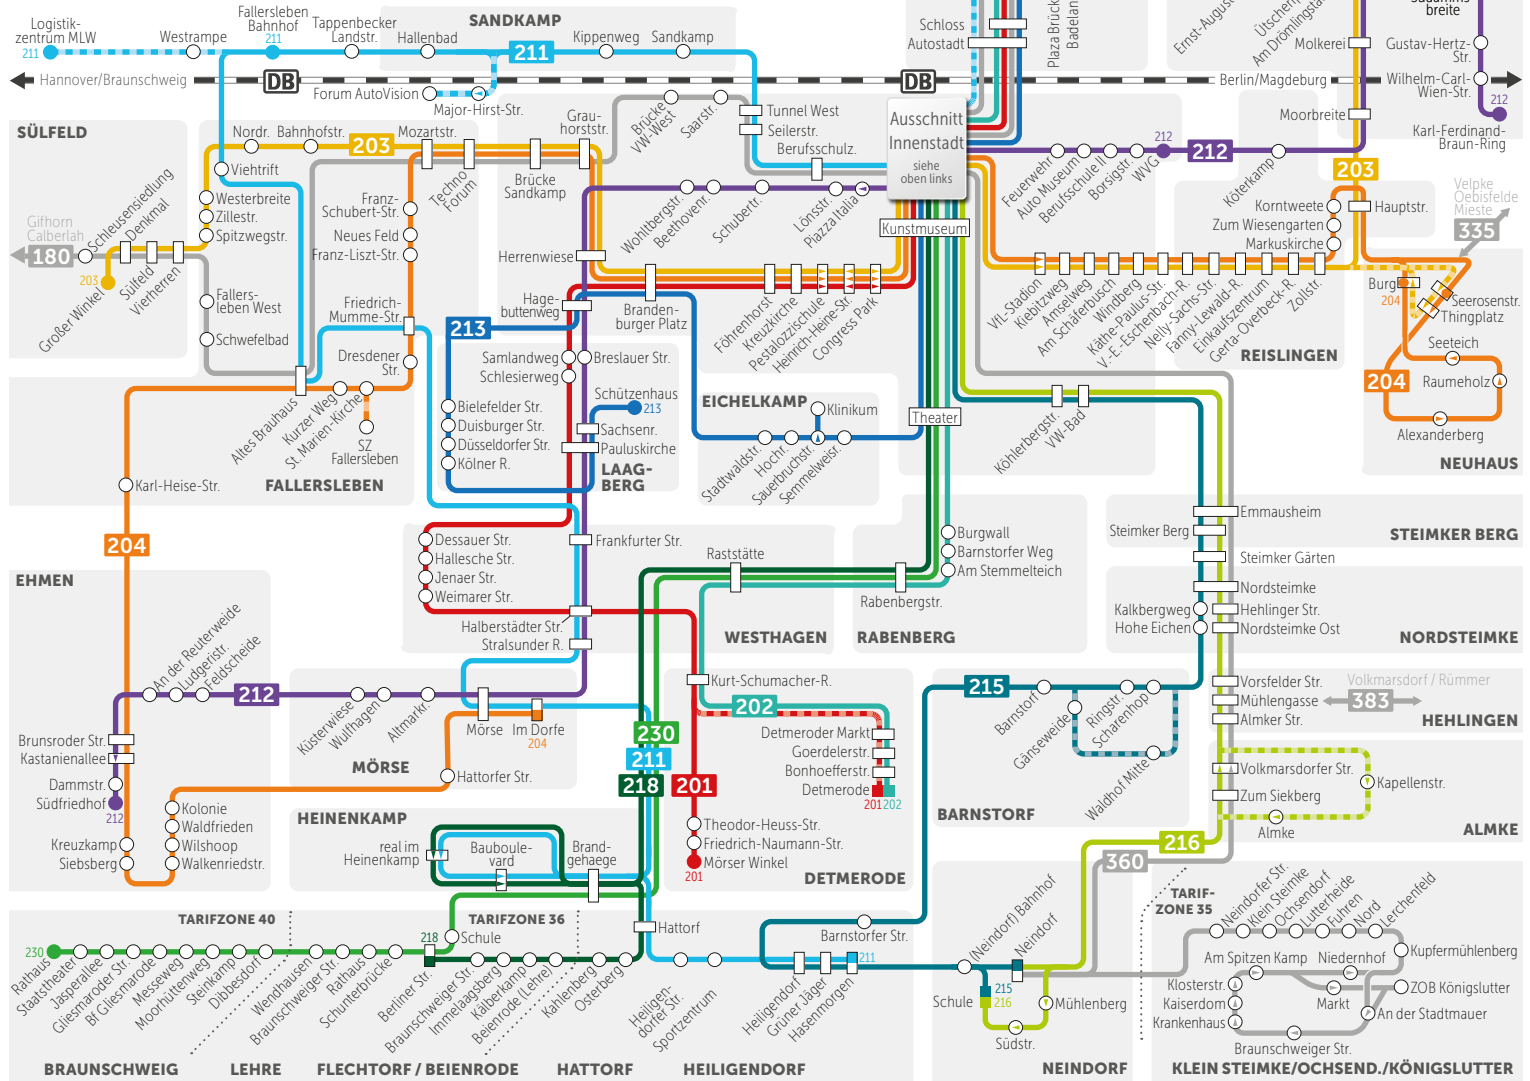

### Legende

- Haltestelle
- Haltestelle
- Buslinie Haltestelle Endstation
- Halt nur in einer Richtung
- Bedienung nur zeitweise
- ▷ Hinweg ◀ Rückweg

Partner im

**Verkehrsverbund  
Region Braunschweig**

# Bus-Liniennetzplan für WOB

gültig ab 15. Dezember 2019

**WVG Info-Shop**  
 Porschestraße 2  
 38440 Wolfsburg  
 Telefon: 05361 / 189 88 88  
 info@wvg.de, www.wvg.de

**Öffnungszeiten WVG-Info-Shop**  
 Montag – Freitag: 9:30 – 18:00 Uhr  
 Jeden letzten Samstag im Monat:  
 10:00 – 13:00 Uhr

- 170
- 180

Partner im **Verkehrsverbund Region Braunschweig**

- Legende**
- Haltestelle
  - Haltestelle
  - Buslinie Haltestelle
  - Endstation
  - Halt nur in einer Richtung
  - Bedienung nur zeitweise
  - ▷ Hinweg ◀ Rückweg