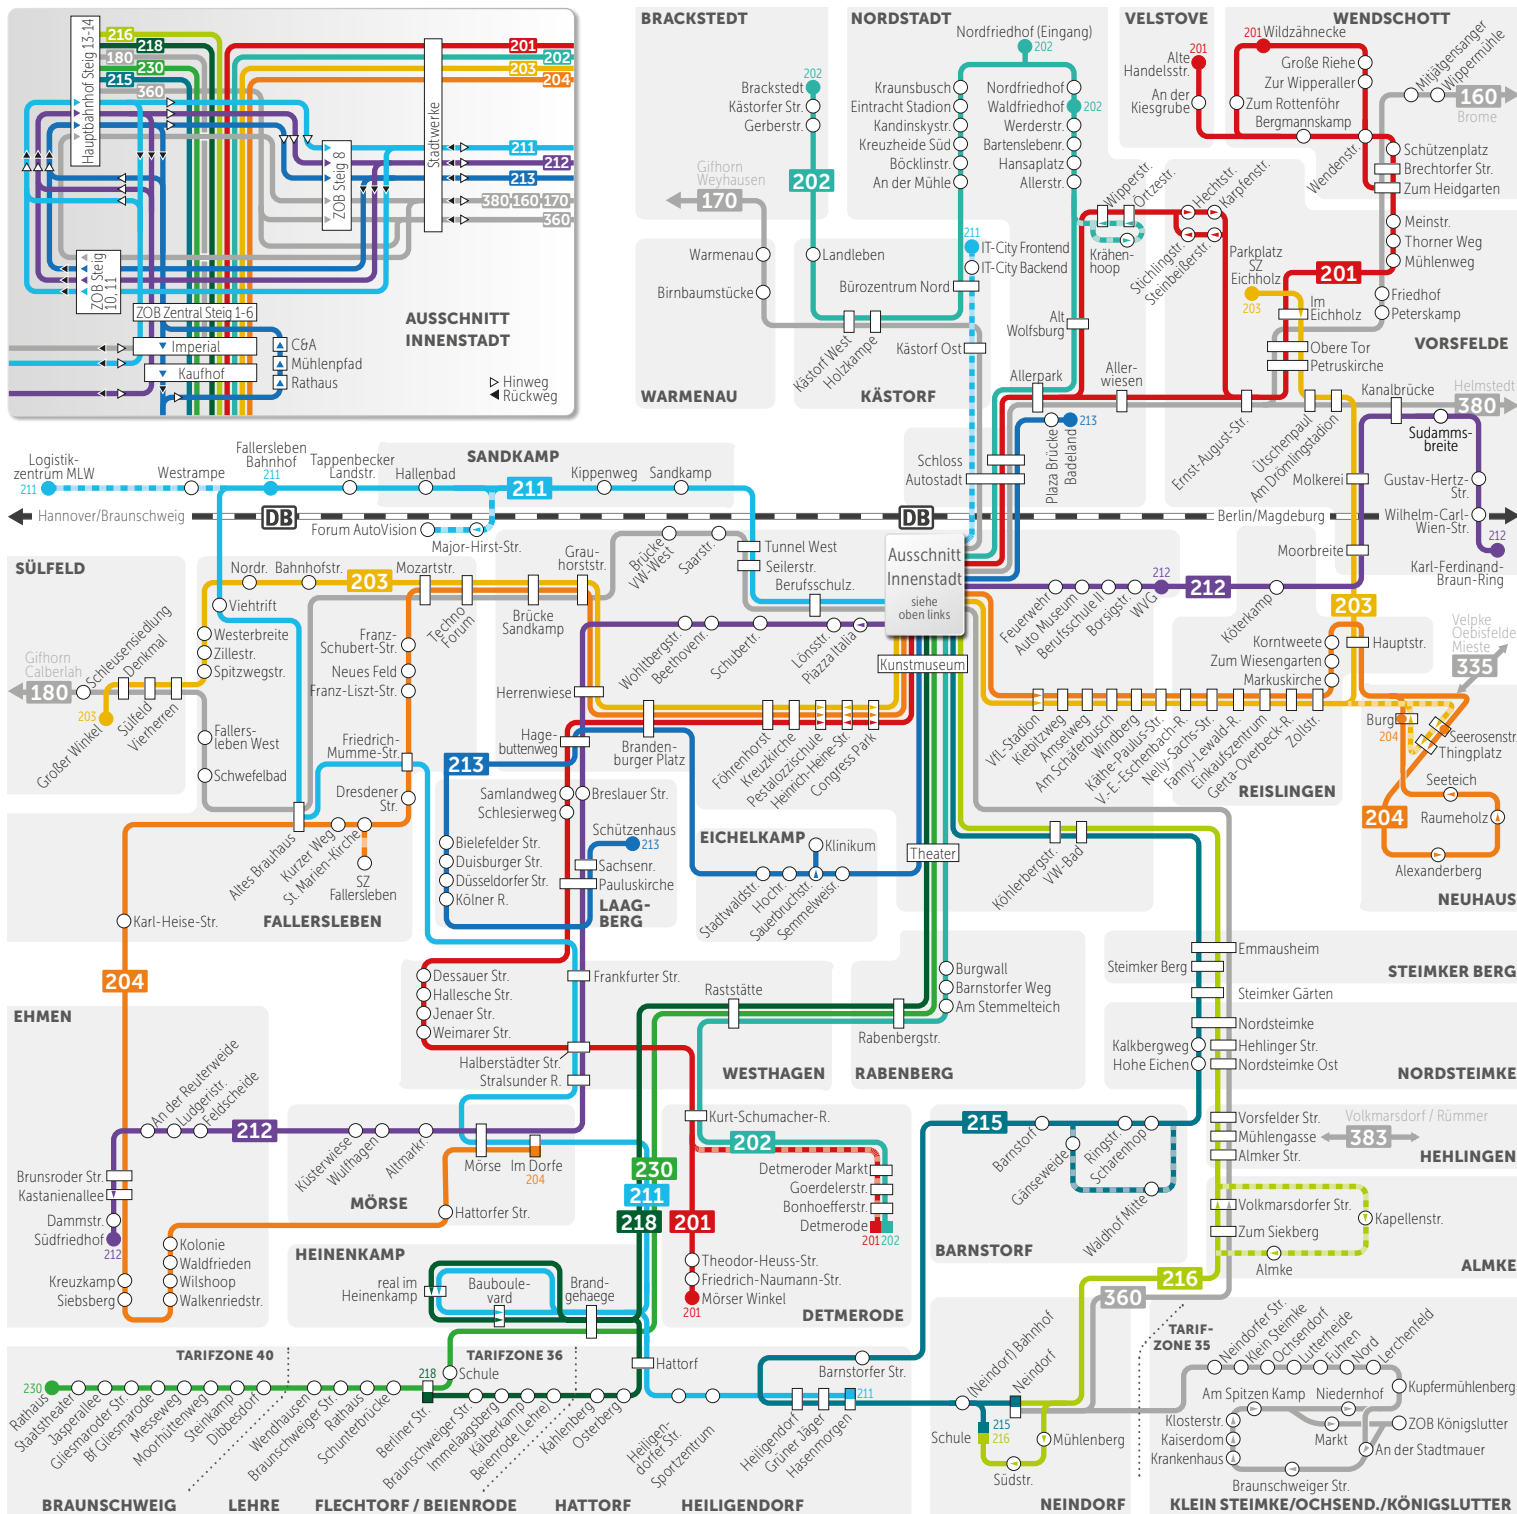

### Legende

- Haltestelle
- Haltestelle
- Buslinie Haltestelle Endstation
- Halt nur in einer Richtung
- Bedienung nur zeitweise
- ▷ Hinweg ◀ Rückweg

Partner im

**Verkehrsverbund  
Region Braunschweig**

# Bus-Liniennetzplan für WOB

gültig ab 15. Dezember 2019

**WVG Info-Shop**  
 Porschestraße 2  
 38440 Wolfsburg  
 Telefon: 05361 / 189 88 88  
 info@wvg.de, www.wvg.de

**Öffnungszeiten WVG-Info-Shop**  
 Montag – Freitag: 9:30 – 18:00 Uhr  
 Jeden letzten Samstag im Monat:  
 10:00 – 13:00 Uhr

- 170
- 180

Partner im **Verkehrsverbund Region Braunschweig**

- Legende**
- Haltestelle
  - Haltestelle
  - Buslinie Haltestelle
  - Endstation
  - Halt nur in einer Richtung
  - Bedienung nur zeitweise
  - ▷ Hinweg ◀ Rückweg