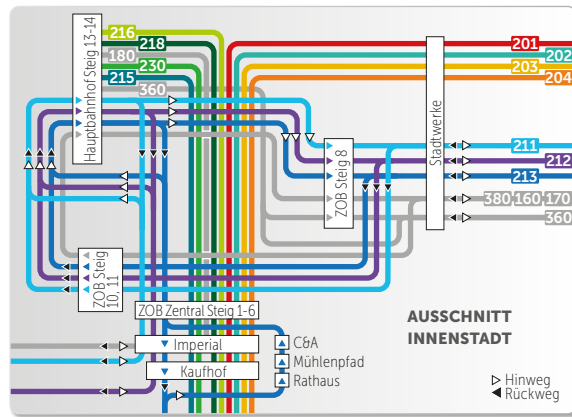

### Legende

- Haltestelle
- Haltestelle
- Buslinie Haltestelle Endstation
- Halt nur in einer Richtung
- Bedienung nur zeitweise
- ▷ Hinweg ◀ Rückweg

Partner im

**Verkehrsverbund  
Region Braunschweig**