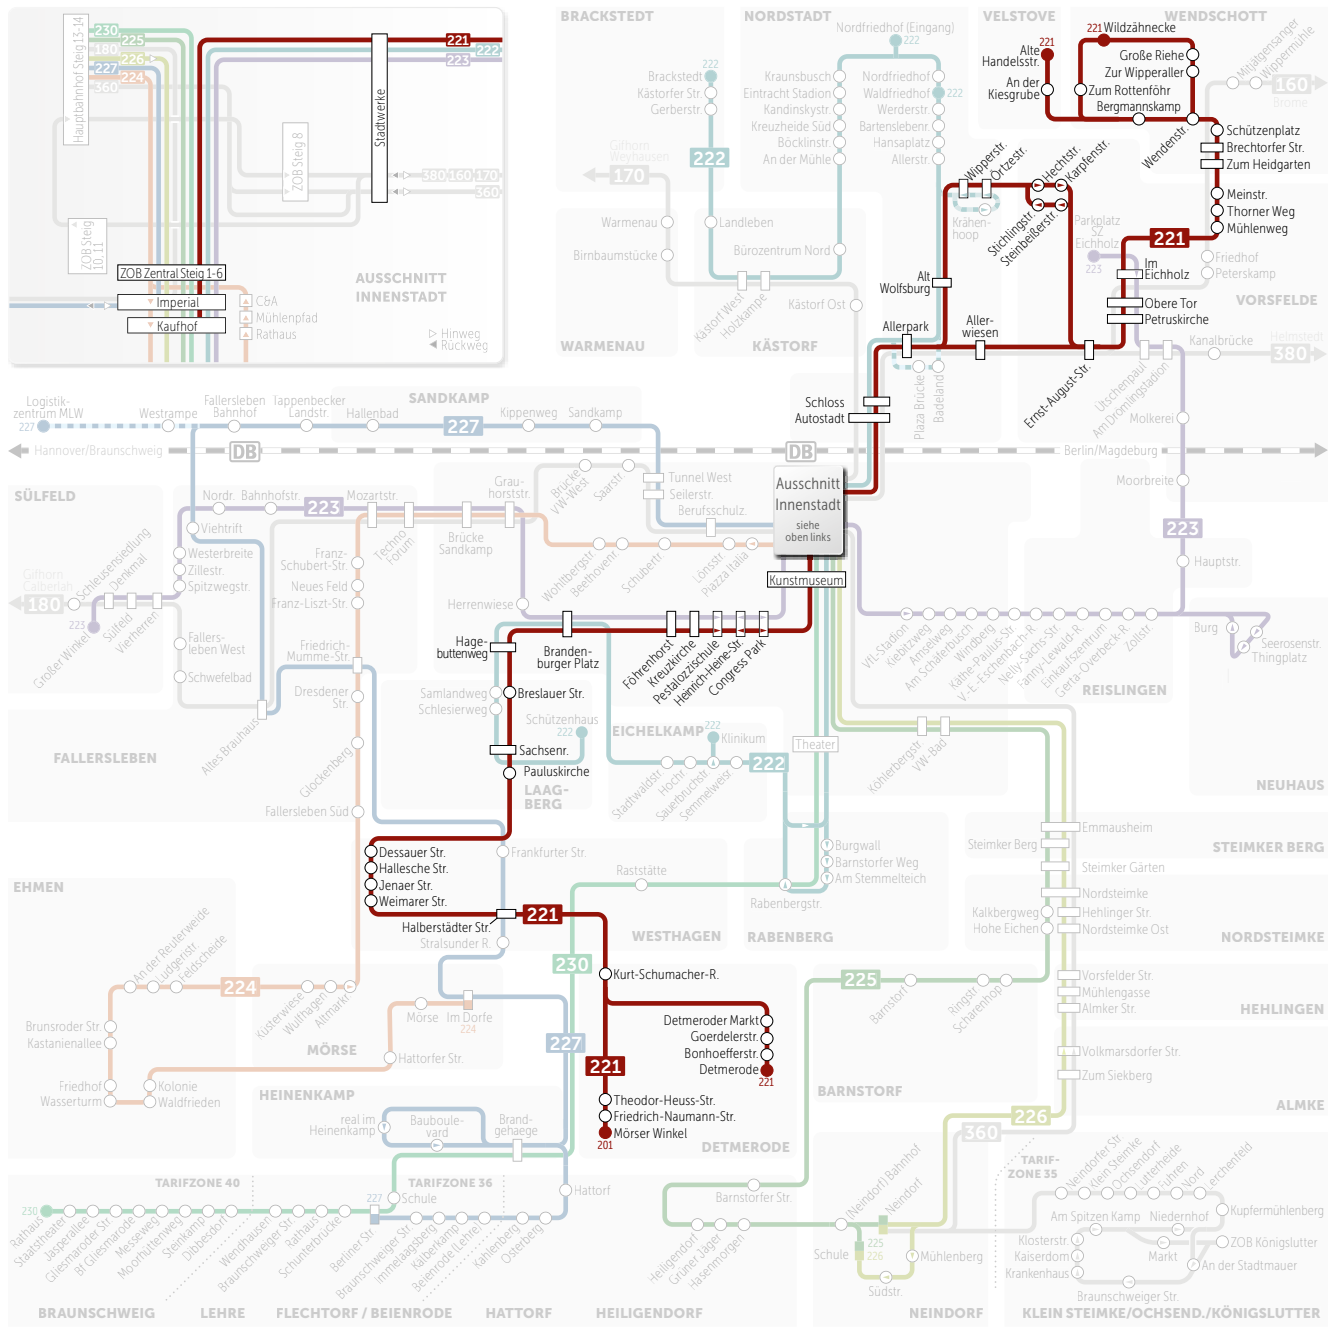

# 201

Mo – Sa: bis 20 Uhr

**Velstove**  
**Wendschott**  
**Vorsfelde**  
**Teichbreite**  
**Stadtmitte**  
**Westhagen**  
**Mörser Winkel**

# 221

Mo – Sa: ab 20 Uhr  
So: ganztägig

**Velstove**  
**Wendschott**  
**Vorsfelde**  
**Teichbreite**  
**Stadtmitte**  
**Westhagen**  
**Detmerode**

**Busfahrplan gültig ab dem: 13.12.2020**

wvg.de

Montag bis Freitag