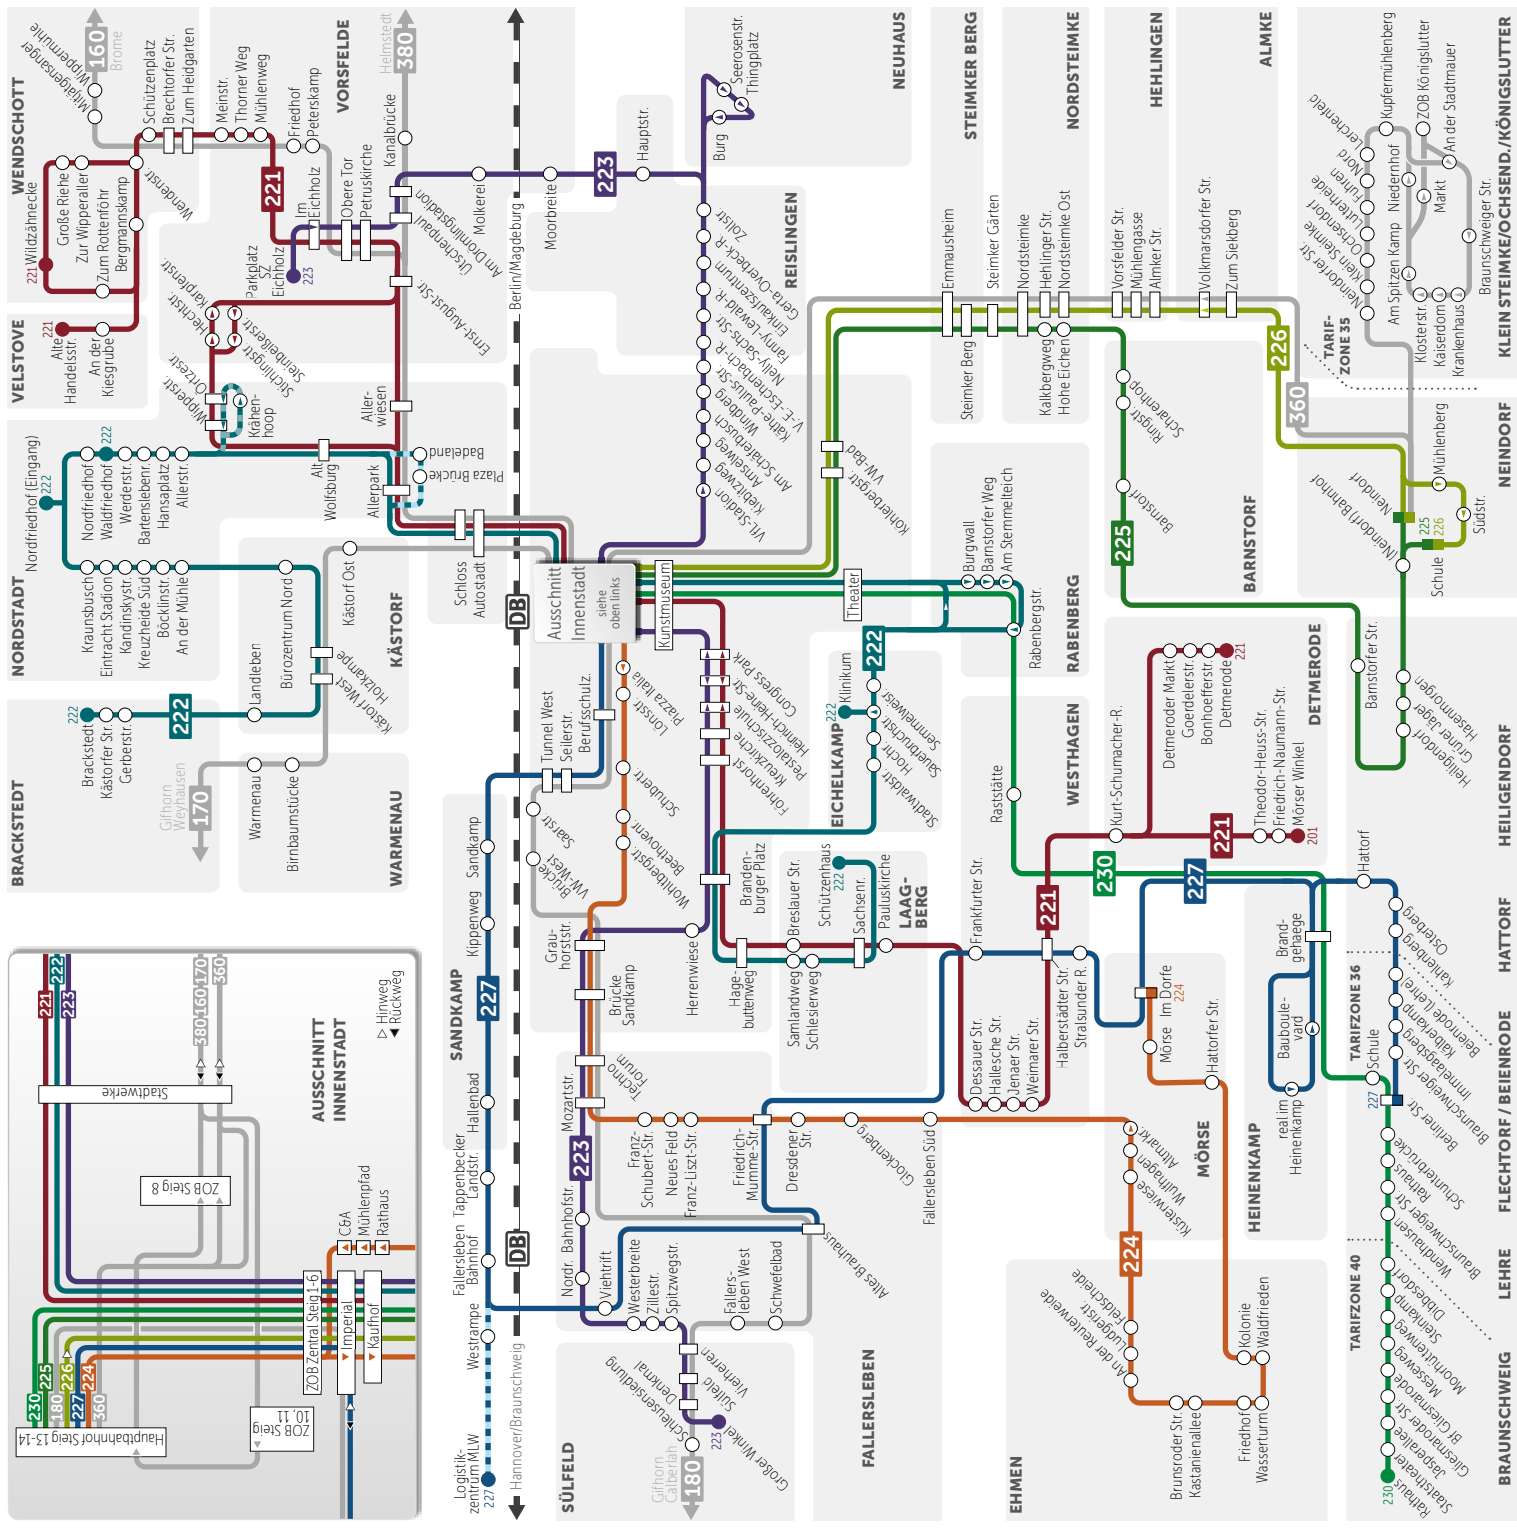

Bus-Liniennetzplan für WOB gültig

ab 13. Dezember 2020

Mo – Sa: ab 20 Uhr
So: ganztägig

WVG-Info-Shop

Porschestraße 2, 38440 Wolfsburg

Öffnungszeiten

Montag – Freitag: 09:30 – 18:00 Uhr

Jeden letzten Samstag im Monat: 10:00 – 13:00 Uhr

Landkreis Gifhorn mbH (VLG)

170 180

Legende

- Haltestelle
- Haltestelle
- Buslinie Haltestelle Endstation
- ⇄ Halt nur in einer Richtung
- ▬ Bedienung nur zeitweise
- ▷ Hinweg ◀ Rückweg

Partner im

Mo – Sa: ab 20 Uhr, So: ganztägig

WVG-Info-Shop

Porschestraße 2, 38440 Wolfsburg

Öffnungszeiten

Montag – Freitag:

Jeden letzten Samstag im Monat: 10:00 – 13:00 Uhr

Wolfsburger Nordkopf Tower

Heßlinger Straße 1-5, 38440 Wolfsburg

Öffnungszeiten

- Haltestelle
- Haltestelle
- 211
- Endstation
- ▶ Halt nur in einer Richtung
- ◀ Bedienung nur zeitweise
- ▶ Hinweg
- ◀ Rückweg

Service-Hotline
Telefon: 05361 / 1898888