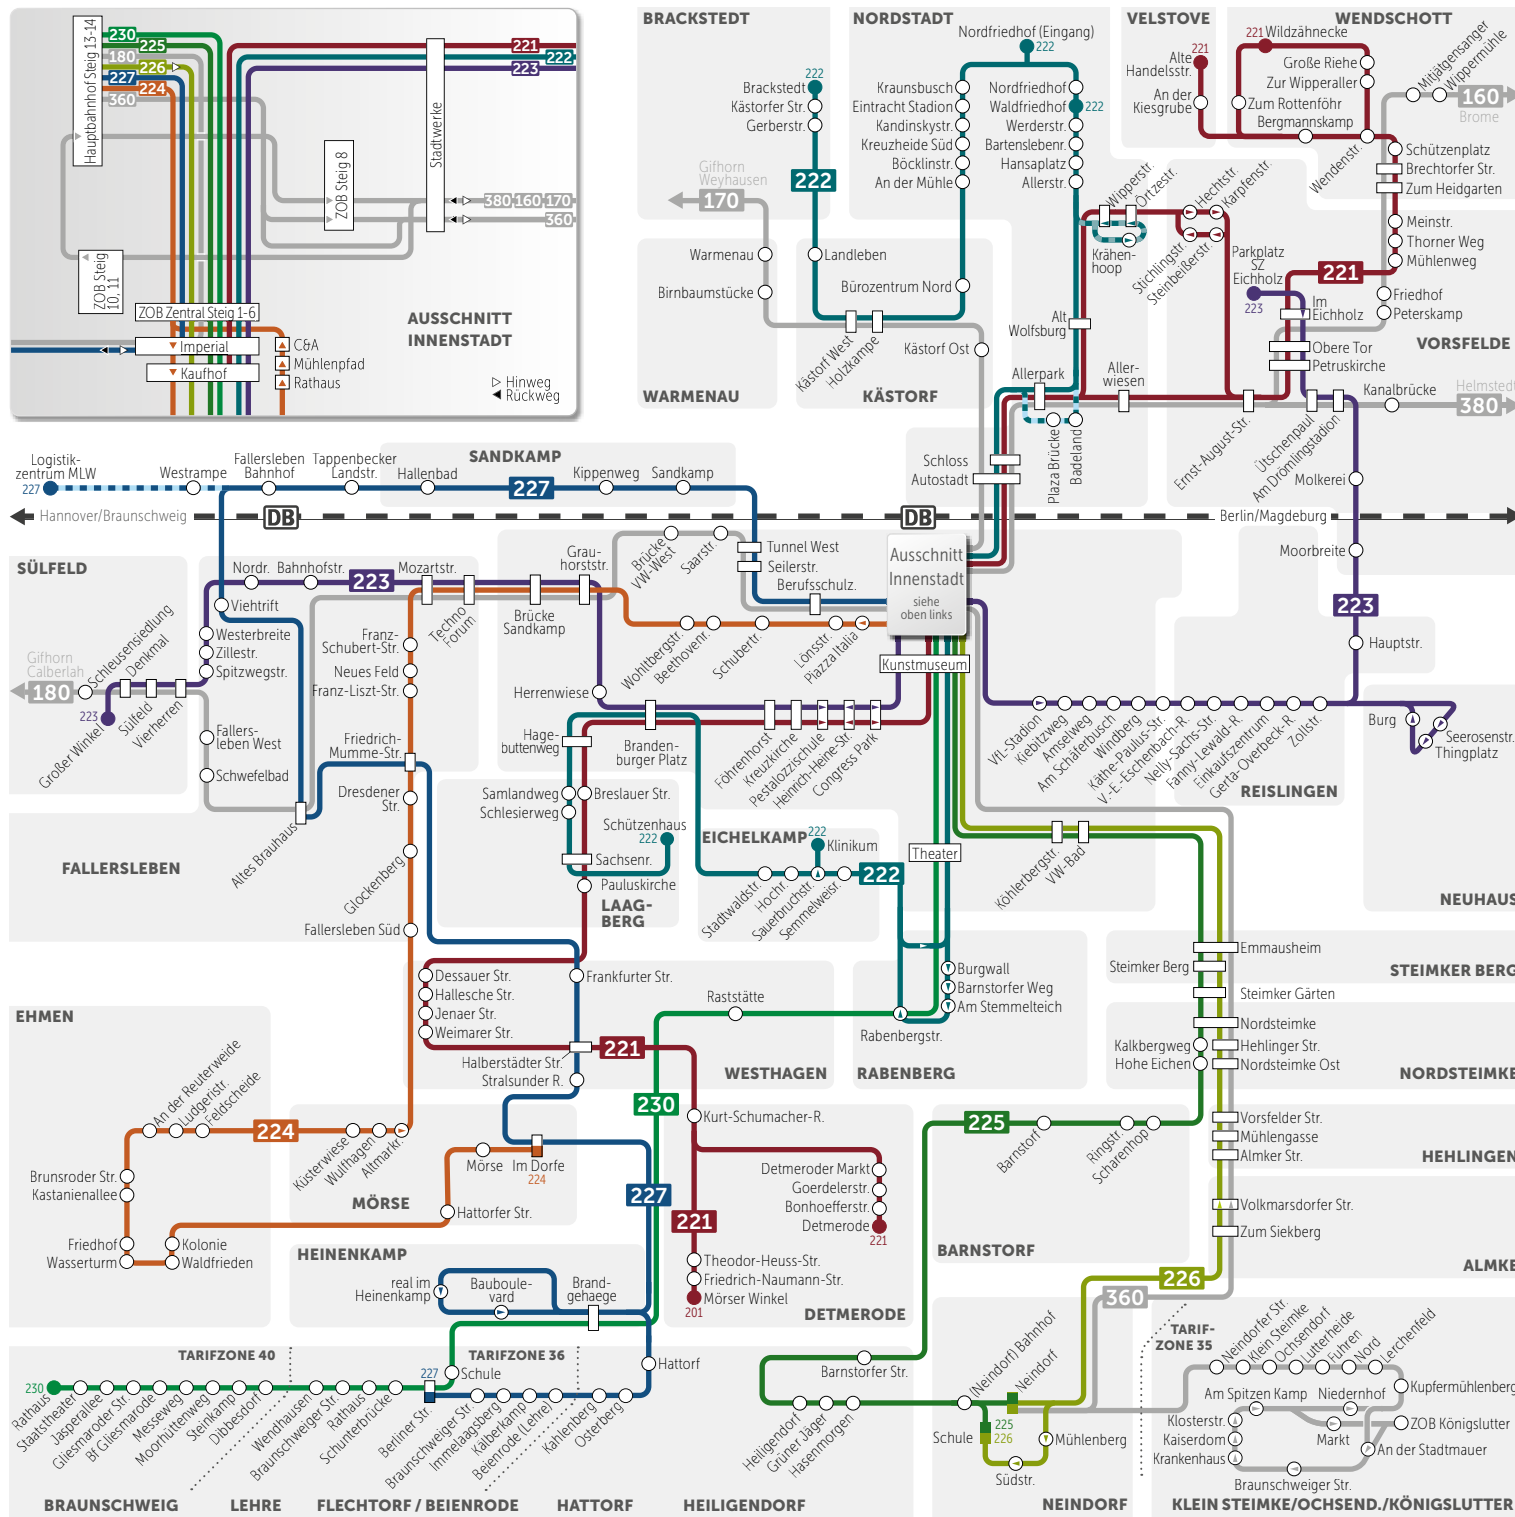

Bus-Liniennetzplan für WOB gültig

ab 13. Dezember 2020

Mo – Sa: ab 20 Uhr
So: ganztägig

WVG-Info-Shop

Porschestraße 2, 38440 Wolfsburg

Öffnungszeiten

Montag – Freitag: 09:30 – 18:00 Uhr

Jeden letzten Samstag im Monat: 10:00 – 13:00 Uhr

Wolfsburger Verkehrs-GmbH

Borsigstraße 28, 38446 Wolfsburg, info@wv.de, www.wv.de

221 222 223 224 225 226 227

KVG mbH Braunschweig

360 380

Verkehrsbetriebe Bachstein GmbH

160

Verkehrsgesellschaft

Landkreis Gifhorn mbH (VLG)

170 180

Legende

- Haltestelle
- Haltestelle
- Buslinie Haltestelle Endstation
- ⇄ Halt nur in einer Richtung
- ▬ Bedienung nur zeitweise
- ▷ Hinweg ◀ Rückweg

Partner im

Mo – Sa: ab 20 Uhr, So: ganztägig

WVG-Info-Shop

Porschestraße 2, 38440 Wolfsburg

Öffnungszeiten

Montag – Freitag:

Jeden letzten Samstag im Monat: 10:00 – 13:00 Uhr

Wolfsburger Nordkopf Tower

Heßlinger Straße 1-5, 38440 Wolfsburg

Öffnungszeiten