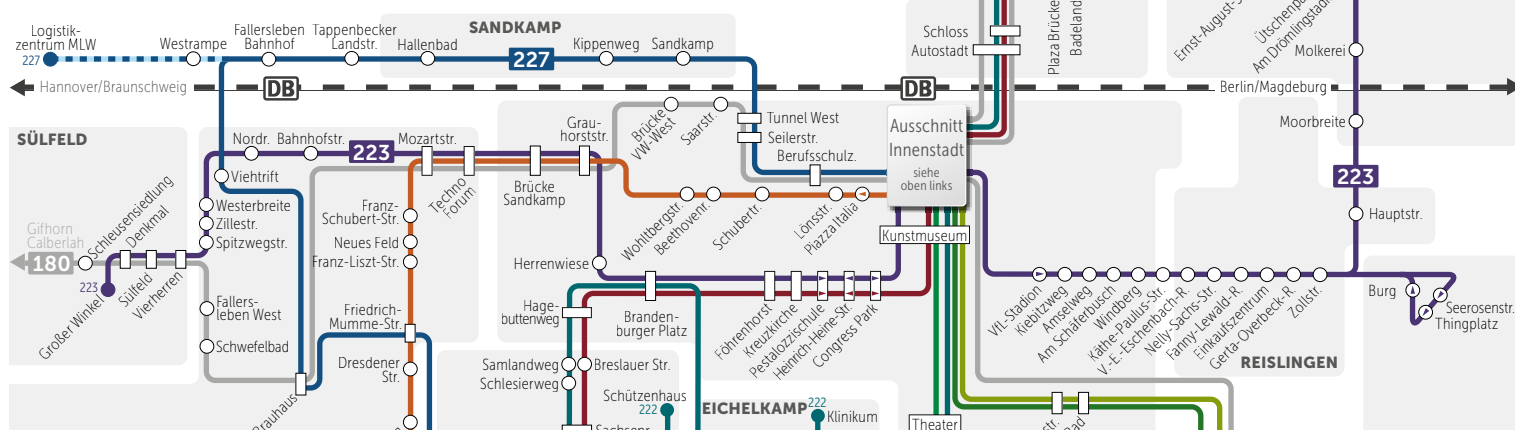

Bus-Liniennetzplan für WOB gültig

ab 13. Dezember 2020

Mo – Sa: ab 20 Uhr
So: ganztägig

WVG-Info-Shop

Porschestraße 2, 38440 Wolfsburg

Öffnungszeiten

Montag – Freitag: 09:30 – 18:00 Uhr

Jeden letzten Samstag im Monat: 10:00 – 13:00 Uhr

Wolfsburger Nordkopf Tower

Heßlinger Straße 1-5, 38440 Wolfsburg

Öffnungszeiten

Montag & Donnerstag: 7:00 – 18:00 Uhr

Dienstag & Mittwoch: 7:00 – 17:00 Uhr

Freitag: 7:00 – 13:00 Uhr

Service-Hotline

Telefon: 05361 / 189 88 88

Wolfsburger Verkehrs-GmbH

Borsigstraße 28, 38446 Wolfsburg, info@wv.de, www.wv.de

221 222 223 224 225 226 227

KVG mbH Braunschweig

360 380

Verkehrsbetriebe Bachstein GmbH

160

Verkehrsgesellschaft

Landkreis Gifhorn mbH (VLG)

170 180

Legende

- Haltestelle
- Haltestelle
- Buslinie Haltestelle Endstation
- ⇄ Halt nur in einer Richtung
- ▬ Bedienung nur zeitweise
- ▷ Hinweg ◀ Rückweg

Partner im

Mo – Sa: ab 20 Uhr, So: ganztägig