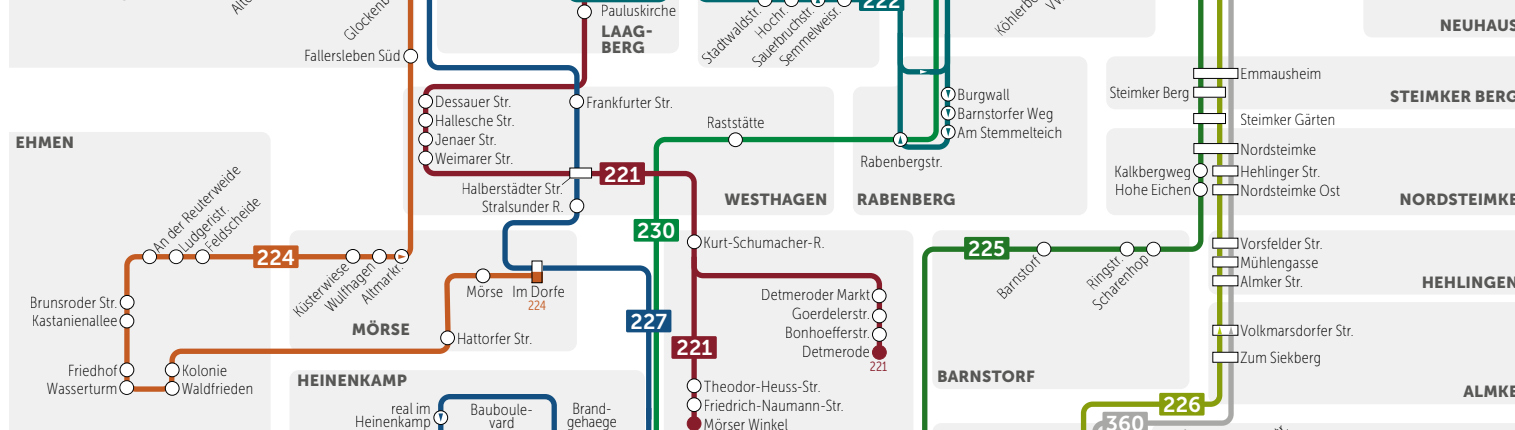

Bus-Liniennetzplan für WOB gültig

ab 13. Dezember 2020

Mo – Sa: ab 20 Uhr
So: ganztägig

WVG-Info-Shop

Porschestraße 2, 38440 Wolfsburg

Öffnungszeiten

Montag – Freitag: 09:30 – 18:00 Uhr

Jeden letzten Samstag im Monat: 10:00 – 13:00 Uhr

Wolfsburger Nordkopf Tower

Heßlinger Straße 1-5, 38440 Wolfsburg

Öffnungszeiten

Montag & Donnerstag: 7:00 – 18:00 Uhr

Dienstag & Mittwoch: 7:00 – 17:00 Uhr

Freitag: 7:00 – 13:00 Uhr

Service-Hotline

Telefon: 05361 / 189 88 88

Wolfsburger Verkehrs-GmbH

Borsigstraße 28, 38446 Wolfsburg, info@wv.de, www.wv.de

221 222 223 224 225 226 227

KVG mbH Braunschweig

360 380

Verkehrsbetriebe Bachstein GmbH

160

Verkehrsgesellschaft

Landkreis Gifhorn mbH (VLG)

170 180

Legende

- Haltestelle
- Haltestelle
- Buslinie Haltestelle Endstation
- ⇄ Halt nur in einer Richtung
- ▬ Bedienung nur zeitweise
- ▷ Hinweg ◀ Rückweg

Partner im

Mo – Sa: ab 20 Uhr, So: ganztägig