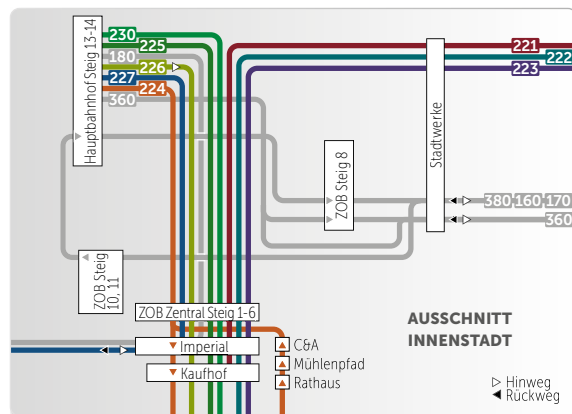

Wolfsburger Nordkopf Tower

Heßlinger Straße 1-5, 38440 Wolfsburg

Öffnungszeiten

Montag & Donnerstag: 7:00 – 18:00 Uhr

Dienstag & Mittwoch: 7:00 – 17:00 Uhr

Freitag: 7:00 – 13:00 Uhr

Service-Hotline

Telefon: 05361 / 189 88 88

Wolfsburger Verkehrs-GmbH

Borsigstraße 28, 38446 Wolfsburg, info@wv.de, www.wv.de

221 222 223 224 225 226 227

KVG mbH Braunschweig

360 380

Verkehrsbetriebe Bachstein GmbH

160

Verkehrsgesellschaft

Landkreis Gifhorn mbH (VLG)

170 180

Legende

- Haltestelle
- Haltestelle
- Buslinie Haltestelle Endstation
- ⇄ Halt nur in einer Richtung
- ▬ Bedienung nur zeitweise
- ▷ Hinweg ◀ Rückweg

Partner im

Mo – Sa: ab 20 Uhr, So: ganztägig