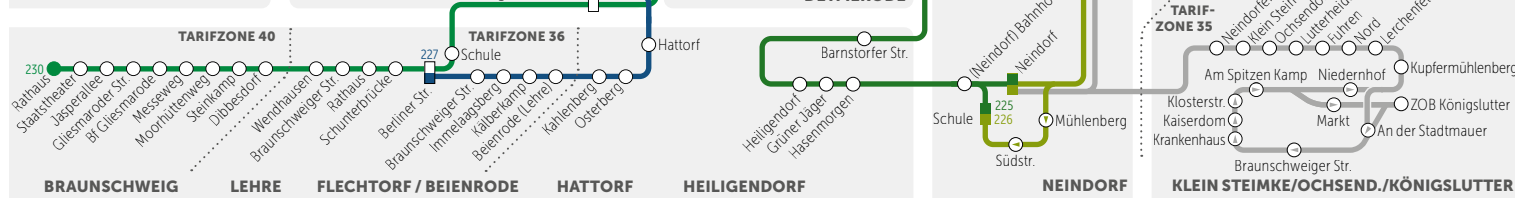

Bus-Liniennetzplan für WOB gültig

ab 13. Dezember 2020

Mo – Sa: ab 20 Uhr
So: ganztägig

WVG-Info-Shop

Porschestraße 2, 38440 Wolfsburg

Öffnungszeiten

Montag – Freitag: 09:30 – 18:00 Uhr

Jeden letzten Samstag im Monat: 10:00 – 13:00 Uhr

Wolfsburger Nordkopf Tower

Heßlinger Straße 1-5, 38440 Wolfsburg

Öffnungszeiten

Montag & Donnerstag: 7:00 – 18:00 Uhr

Dienstag & Mittwoch: 7:00 – 17:00 Uhr

Freitag: 7:00 – 13:00 Uhr

Service-Hotline

Telefon: 05361 / 189 88 88

Wolfsburger Verkehrs-GmbH

Borsigstraße 28, 38446 Wolfsburg, info@wv.de, www.wv.de

221 222 223 224 225 226 227

KVG mbH Braunschweig

360 380

Verkehrsbetriebe Bachstein GmbH

160

Verkehrsgesellschaft

Landkreis Gifhorn mbH (VLG)

170 180

Legende

- Haltestelle
- Haltestelle
- Buslinie Haltestelle Endstation
- ⇄ Halt nur in einer Richtung
- ▬ Bedienung nur zeitweise
- ▷ Hinweg ◀ Rückweg

Partner im

Mo – Sa: ab 20 Uhr, So: ganztägig