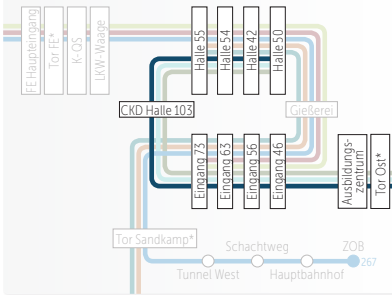

266

Vorsfelde Süd
Reislingen
VW Werk

Busfahrplan gültig ab dem: 13.12.2020
wvg.de

WVG

WECHSEL FRÜH-NACHTSCHICHT
6:00 UHR VERKEHR

SCHICHTVERKEHR
14:00 UHR UND
22:00 UHR VERKEHR

GLEITZEIT/NORMALSCHICHT
6:30-8:30 UND 15:00-17:00 UHR
267: 6:30-19:00 UHR

Legende

- Haltestelle □ Haltestelle
- Buslinie Haltestelle Endstation
- ⊖ Halt nur in einer Richtung
- Bedienung nur zeitweise
- ▷ Hinweg ◀ Rückweg

* Bei der Einfahrt ins Werk bitte beachten: Vor dem Tor aus dem Bus aussteigen. Zu Fuß durch das Drehkreuz. Dahinter wieder einsteigen.

266 = Fährt Dienstag bis Freitag ab VW Halle 50 weiter als Linie 266 nach Vorsfelde Süd; Fährt nicht in den Werkferien

W = Fährt nicht in den Werkferien

Montag bis Freitag

VERKEHRSHINWEIS	D-F	W	W	W	W	W	W
VW Nordstraße Halle 50 ab	6.09	—	—	—	—	—	—
VW Gießerei	6.10	—	—	—	—	—	—
VW Nordstraße Halle 50		14.20	—	—	—	—	22.20
VW Nordstraße Halle 42		14.22	—	—	—	—	22.21
VW Nordstraße Halle 54		14.23	—	—	—	—	22.22
VW Nordstraße Halle 55		14.24	—	—	—	—	22.23
VW FE-Haupteingang			15.17	15.47	16.17	17.02	
Tor-FE (Ausweiskontrolle)			15.18	15.48	16.18	17.03	
Tor-FE (Ausweiskontrolle)			15.19	15.49	16.19	17.04	
VW Nordstraße K-QS			15.20	15.50	16.20	17.05	
VW LKW-Waage			15.21	15.51	16.21	17.06	
VW CKD-Halle 103		14.27	15.23	15.53	16.23	17.08	22.26
VW Eingang 73		14.28	15.24	15.54	16.24	17.09	22.27
VW Eingang 63		14.30	15.26	15.56	16.26	17.11	22.28
VW Eingang 56		14.31	15.27	15.57	16.27	17.12	22.29
VW Eingang 46		14.33	15.29	15.59	16.29	17.14	22.31
VW Ausbildungszentrum	6.11	14.34	15.30	16.00	16.30	17.15	22.32
Tor-Ost (Ausweiskontrolle)	6.13	14.36	15.32	16.02	16.32	17.17	22.34
Autostadt	6.14	14.37	15.33	16.03	16.33	17.18	22.35
VfL-Stadion	6.16	14.39	15.35	16.05	16.35	17.20	22.37
Kiebitzweg	6.17	14.40	15.36	16.06	16.36	17.21	22.38
Amselweg	6.18	14.41	15.37	16.07	16.37	17.22	22.39
Am Schäferbusch	6.19	14.42	15.38	16.08	16.38	17.23	22.40
Windberg	6.20	14.43	15.39	16.09	16.39	17.24	22.41
Käthe-Paulus-Str. an	6.21	14.44	15.40	16.10	16.40	17.25	22.42