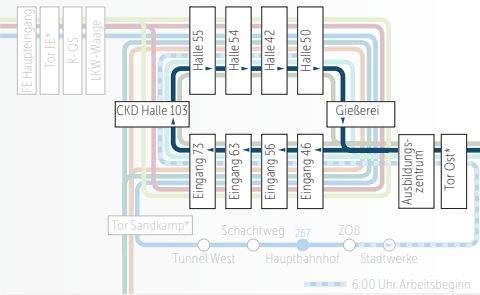

266

Vorsfelde Süd
Reislingen
VW Werk

Busfahrplan gültig ab dem: 13.12.2020
wvg.de

WVG

WECHSEL FRÜH-NACHTSCHICHT
6:00 UHR VERKEHR

SCHICHTVERKEHR
14:00 UHR UND
22:00 UHR VERKEHR

GLEITZEIT/NORMALSCHICHT
6:30-8:30 UND 15:00-17:00 UHR
267: 6:30-19:00 UHR

Legende

- Haltestelle □ Haltestelle
- Buslinie Haltestelle Endstation
- ⊖ Halt nur in einer Richtung
- Bedienung nur zeitweise
- ▷ Hinweg ◀ Rückweg

* Bei der Einfahrt ins Werk bitte beachten: Vor dem Tor aus dem Bus aussteigen. Zu Fuß durch das Drehkreuz. Dahinter wieder einsteigen.

266 = Fährt Dienstag bis Freitag ab VW Halle 50 weiter als Linie 266 nach Vorsfelde Süd; Fährt nicht in den Werkferien

W = Fährt nicht in den Werkferien

Montag bis Freitag

VERKEHRSHINWEIS	D-F	W	W	W	W	W	W
VW Nordstraße Halle 50 ab	6.09	—	—	—	—	—	—
VW Gießerei	6.10	—	—	—	—	—	—
VW Nordstraße Halle 50		14.20	—	—	—	—	22.20
VW Nordstraße Halle 42		14.22	—	—	—	—	22.21
VW Nordstraße Halle 54		14.23	—	—	—	—	22.22
VW Nordstraße Halle 55		14.24	—	—	—	—	22.23
VW FE-Haupteingang			15.17	15.47	16.17	17.02	
Tor-FE (Ausweiskontrolle)			15.18	15.48	16.18	17.03	
Tor-FE (Ausweiskontrolle)			15.19	15.49	16.19	17.04	
VW Nordstraße K-QS			15.20	15.50	16.20	17.05	
VW LKW-Waage			15.21	15.51	16.21	17.06	
VW CKD-Halle 103		14.27	15.23	15.53	16.23	17.08	22.26
VW Eingang 73		14.28	15.24	15.54	16.24	17.09	22.27
VW Eingang 63		14.30	15.26	15.56	16.26	17.11	22.28
VW Eingang 56		14.31	15.27	15.57	16.27	17.12	22.29
VW Eingang 46		14.33	15.29	15.59	16.29	17.14	22.31
VW Ausbildungszentrum	6.11	14.34	15.30	16.00	16.30	17.15	22.32
Tor-Ost (Ausweiskontrolle)	6.13	14.36	15.32	16.02	16.32	17.17	22.34
Autostadt	6.14	14.37	15.33	16.03	16.33	17.18	22.35
VfL-Stadion	6.16	14.39	15.35	16.05	16.35	17.20	22.37
Kiebitzweg	6.17	14.40	15.36	16.06	16.36	17.21	22.38
Amselweg	6.18	14.41	15.37	16.07	16.37	17.22	22.39
Am Schäferbusch	6.19	14.42	15.38	16.08	16.38	17.23	22.40
Windberg	6.20	14.43	15.39	16.09	16.39	17.24	22.41
Käthe-Paulus-Str. an	6.21	14.44	15.40	16.10	16.40	17.25	22.42