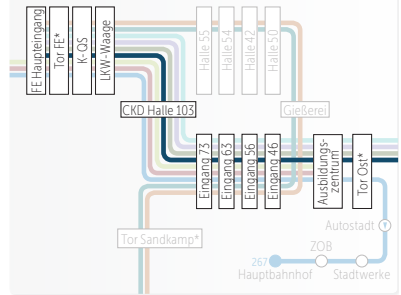

266

Vorsfelde Süd
Reislingen
VW Werk

Busfahrplan gültig ab dem: 13.12.2020
wvg.de

WVG

WECHSEL FRÜH-NACHTSCHICHT
6:00 UHR VERKEHR

SCHICHTVERKEHR
14:00 UHR UND
22:00 UHR VERKEHR

GLEITZEIT/NORMALSCHICHT
6:30-8:30 UND 15:00-17:00 UHR
267: 6:30-19:00 UHR

Legende

- Haltestelle □ Haltestelle
- Buslinie Haltestelle Endstation
- ⊖ Halt nur in einer Richtung
- Bedienung nur zeitweise
- ▷ Hinweg ◀ Rückweg

* Bei der Einfahrt ins Werk bitte beachten: Vor dem Tor aus dem Bus aussteigen. Zu Fuß durch das Drehkreuz. Dahinter wieder einsteigen.