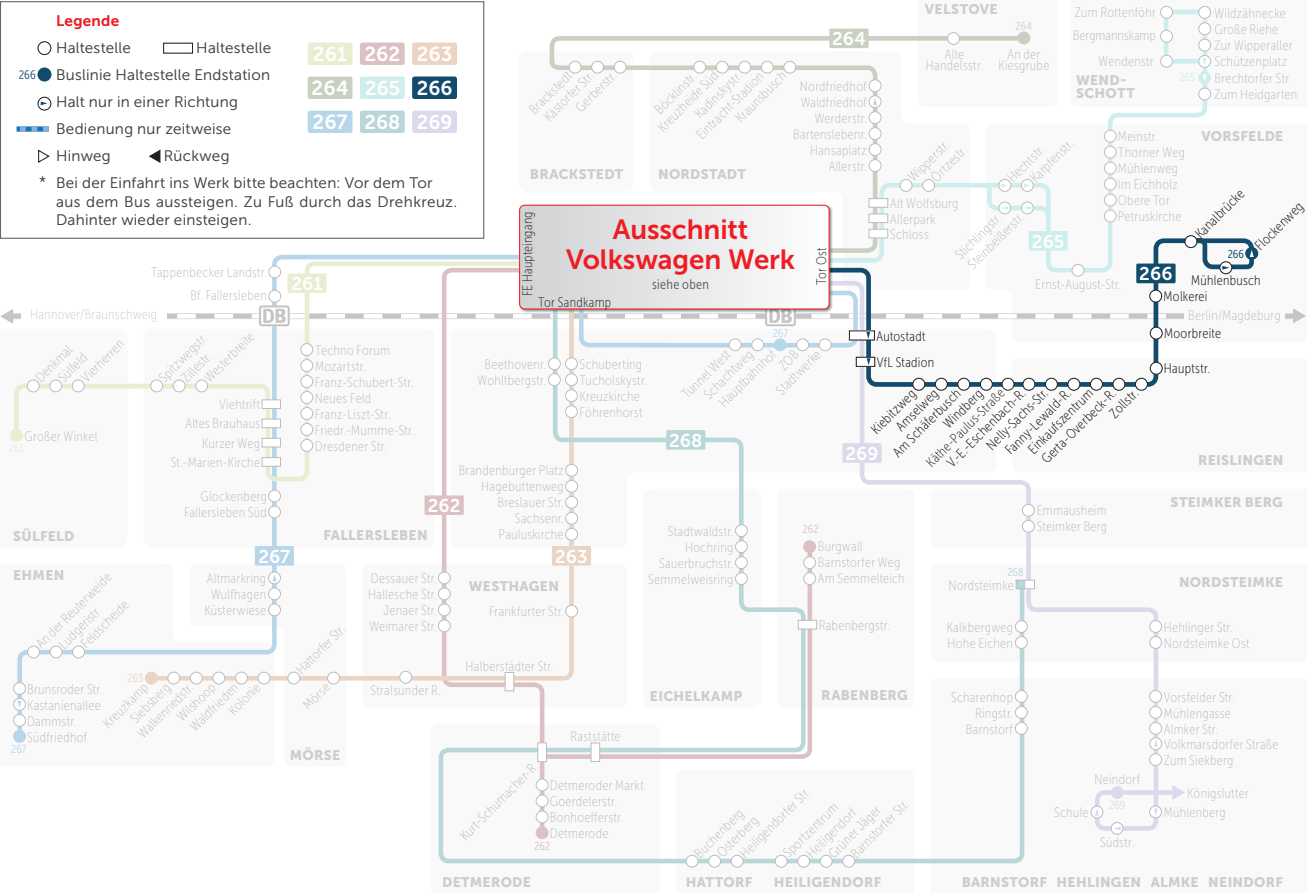

Legende

- Haltestelle   □ Haltestelle
- Buslinie Haltestelle Endstation
- ⊖ Halt nur in einer Richtung
- Bedienung nur zeitweise
- ▷ Hinweg   ◀ Rückweg

* Bei der Einfahrt ins Werk bitte beachten: Vor dem Tor aus dem Bus aussteigen. Zu Fuß durch das Drehkreuz. Dahinter wieder einsteigen.

261	262	263
264	265	266
267	268	269