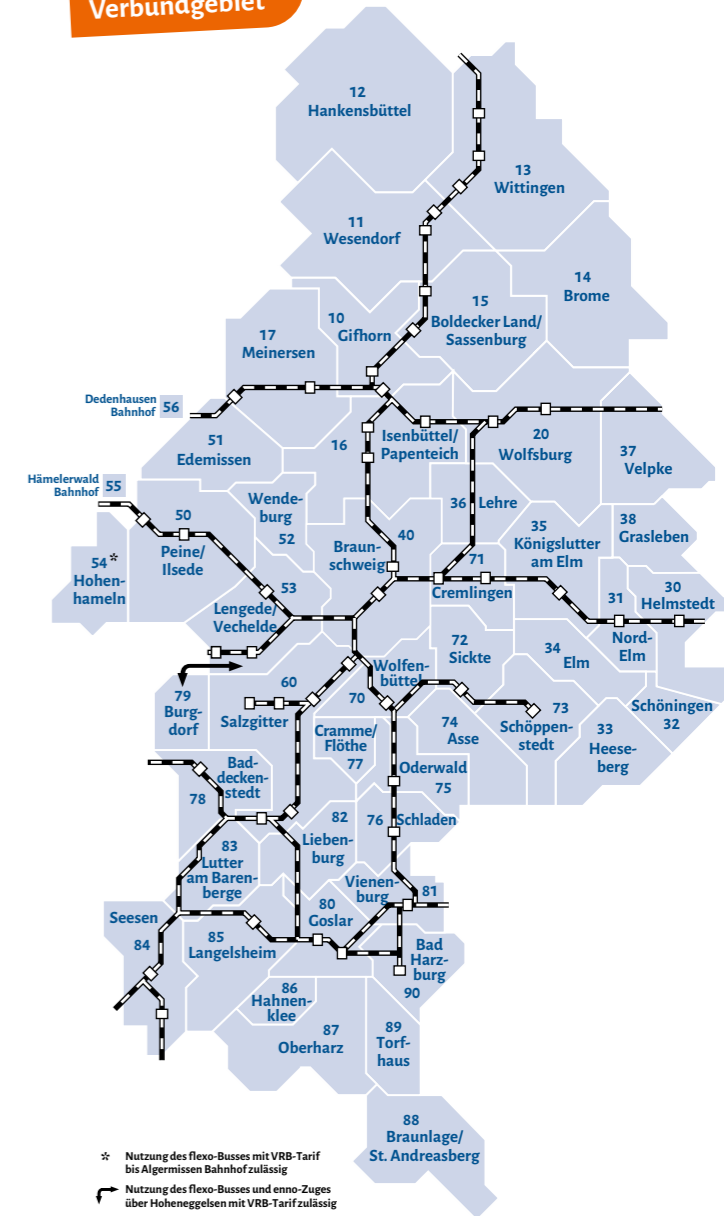

U21-Sommerferienkarte

Diese Fahrkarte ist ein spezielles Angebot für die Sommerferien. Sie kostet einmalig **22,00 Euro** und gilt an allen Tagen während der gesamten Sommerferien 24/7.

Das VRB-Verbundgebiet