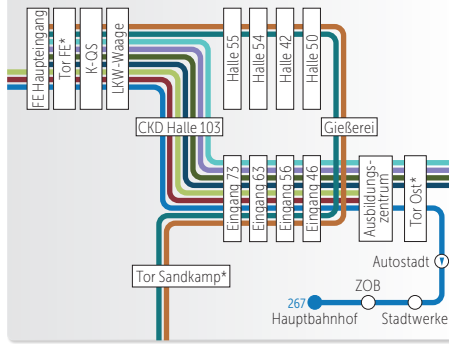

WECHSEL FRÜH-NACHTSCHICHT

6:00 UHR VERKEHR

SCHICHTVERKEHR

14:00 UHR UND
22:00 UHR VERKEHR

GLEITZEIT/NORMALSCHICHT

6:30-8:30 UND 15:00-17:00 UHR
267: 6:30-19:00 UHR

Legende

- Haltestelle
- Haltestelle
- 261 ● Buslinie Haltestelle Endstation
- Halt nur in einer Richtung
- Bedienung nur zeitweise
- ▷ Hinweg ◀ Rückweg

261	262	263
264	265	266
267	268	269

* Bei der Einfahrt ins Werk bitte beachten: Vor dem Tor aus dem Bus aussteigen. Zu Fuß durch das Drehkreuz. Dahinter wieder einsteigen.