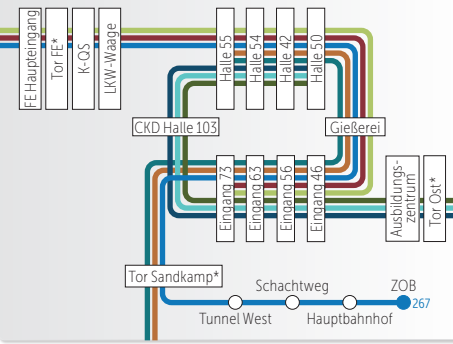

WECHSEL FRÜH-NACHTSCHICHT

6:00 UHR VERKEHR

SCHICHTVERKEHR

14:00 UHR UND
22:00 UHR VERKEHR

GLEITZEIT/NORMALSCHICHT

6:30-8:30 UND 15:00-17:00 UHR
267: 6:30-19:00 UHR

Legende

- Haltestelle
- Haltestelle
- 261 ● Buslinie Haltestelle Endstation
- Halt nur in einer Richtung
- Bedienung nur zeitweise
- ▷ Hinweg ◀ Rückweg

261	262	263
264	265	266
267	268	269

* Bei der Einfahrt ins Werk bitte beachten: Vor dem Tor aus dem Bus aussteigen. Zu Fuß durch das Drehkreuz. Dahinter wieder einsteigen.