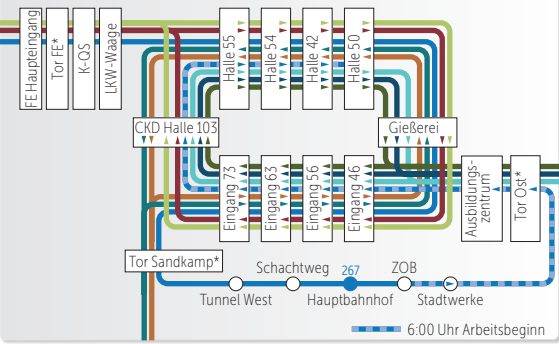

WECHSEL FRÜH-NACHTSCHICHT

6:00 UHR VERKEHR

SCHICHTVERKEHR

14:00 UHR UND
22:00 UHR VERKEHR

GLEITZEIT/NORMALSCHICHT

6:30-8:30 UND 15:00-17:00 UHR
267: 6:30-19:00 UHR

Legende

- Haltestelle
- Haltestelle
- 261 ● Buslinie Haltestelle Endstation
- Halt nur in einer Richtung
- Bedienung nur zeitweise
- ▷ Hinweg ◀ Rückweg

261	262	263
264	265	266
267	268	269

* Bei der Einfahrt ins Werk bitte beachten: Vor dem Tor aus dem Bus aussteigen. Zu Fuß durch das Drehkreuz. Dahinter wieder einsteigen.