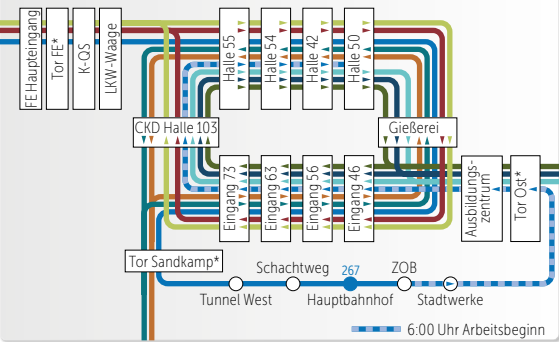

# WECHSEL FRÜH-NACHTSCHICHT

6:00 UHR VERKEHR

# SCHICHTVERKEHR

14:00 UHR UND  
22:00 UHR VERKEHR

# GLEITZEIT/NORMALSCHICHT

6:30-8:30 UND 15:00-17:00 UHR  
267: 6:30-19:00 UHR

**Legende**

- Haltestelle
- Haltestelle
- 261 ● Buslinie Haltestelle Endstation
- Halt nur in einer Richtung
- Bedienung nur zeitweise
- ▷ Hinweg ◀ Rückweg

261	262	263
264	265	266
267	268	269

\* Bei der Einfahrt ins Werk bitte beachten: Vor dem Tor aus dem Bus aussteigen. Zu Fuß durch das Drehkreuz. Dahinter wieder einsteigen.