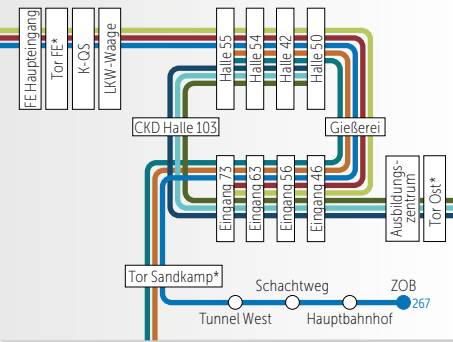

# WECHSEL FRÜH-NACHTSCHICHT

6:00 UHR VERKEHR

# SCHICHTVERKEHR

14:00 UHR UND  
22:00 UHR VERKEHR

# GLEITZEIT/NORMALSCHICHT

6:30-8:30 UND 15:00-17:00 UHR  
267: 6:30-19:00 UHR

**Legende**

- Haltestelle
- Haltestelle
- 261 ● Buslinie Haltestelle Endstation
- Halt nur in einer Richtung
- Bedienung nur zeitweise
- ▷ Hinweg ◀ Rückweg

261	262	263
264	265	266
267	268	269

\* Bei der Einfahrt ins Werk bitte beachten: Vor dem Tor aus dem Bus aussteigen. Zu Fuß durch das Drehkreuz. Dahinter wieder einsteigen.