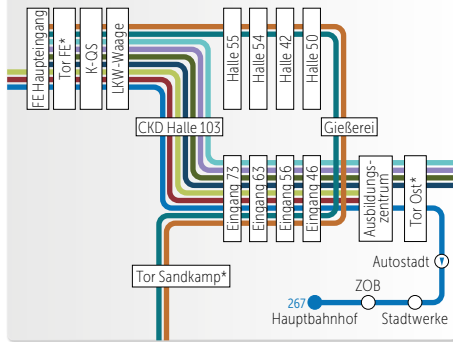

# WECHSEL FRÜH-NACHTSCHICHT

6:00 UHR VERKEHR

# SCHICHTVERKEHR

14:00 UHR UND  
22:00 UHR VERKEHR

# GLEITZEIT/NORMALSCHICHT

6:30-8:30 UND 15:00-17:00 UHR  
267: 6:30-19:00 UHR

**Legende**

- Haltestelle
- Haltestelle
- 261 ● Buslinie Haltestelle Endstation
- Halt nur in einer Richtung
- Bedienung nur zeitweise
- ▷ Hinweg ◀ Rückweg

261	262	263
264	265	266
267	268	269

\* Bei der Einfahrt ins Werk bitte beachten: Vor dem Tor aus dem Bus aussteigen. Zu Fuß durch das Drehkreuz. Dahinter wieder einsteigen.