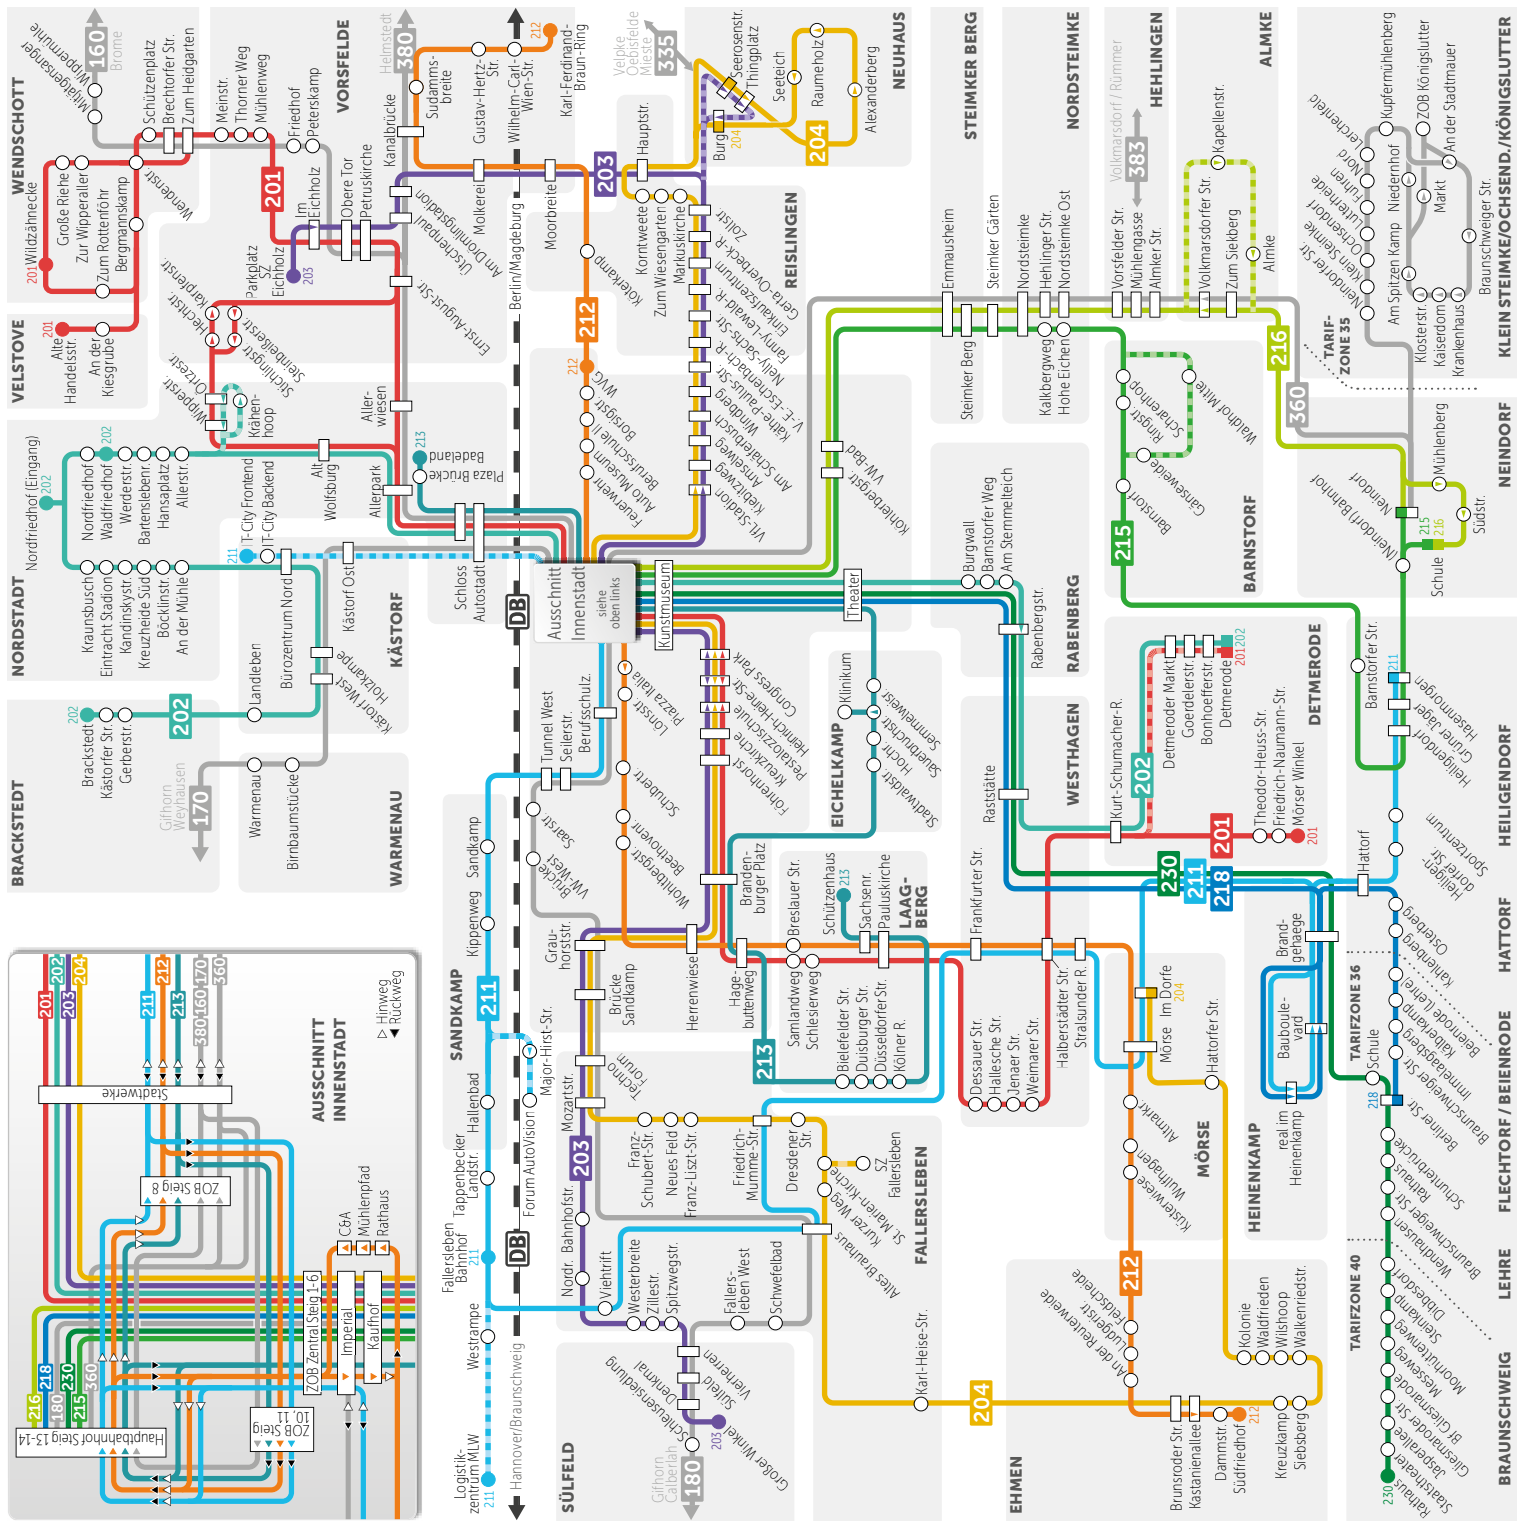

Bus-Liniennetzplan für WOB gültig

ab 13. Dezember 2020

Mo – Sa: bis 20 Uhr

WVG-Info-Shop

Porschestraße 2, 38440 Wolfsburg

Öffnungszeiten

Montag – Freitag: 09:30 – 18:00 Uhr

Jeden letzten Samstag im Monat: 10:00 – 13:00 Uhr

Legende

- Haltestelle
- Haltestelle
- Buslinie Haltestelle Endstation
- Halt nur in einer Richtung
- Bedienung nur zeitweise
- ▷ Hinweg ◀ Rückweg

Partner im

Bus-Liniennetzplan für W0B, gültig ab 13. Dezember 2020

Mo – Sa: bis 20 Uhr

WVG-Info-Shop

Porschestraße 2, 38440 Wolfsburg

Öffnungszeiten

Montag – Freitag:

09:30 – 18:00 Uhr

Jeden letzten Samstag im Monat: 10:00 – 13:00 Uhr

Wolfsburger Nordkopf Tower

Hefflinger Straße 1-5, 38440 Wolfsburg

Öffnungszeiten

Montag & Donnerstag:

7:00 – 18:00 Uhr

Dienstag & Mittwoch:

7:00 – 17:00 Uhr

Freitag:

7:00 – 13:00 Uhr