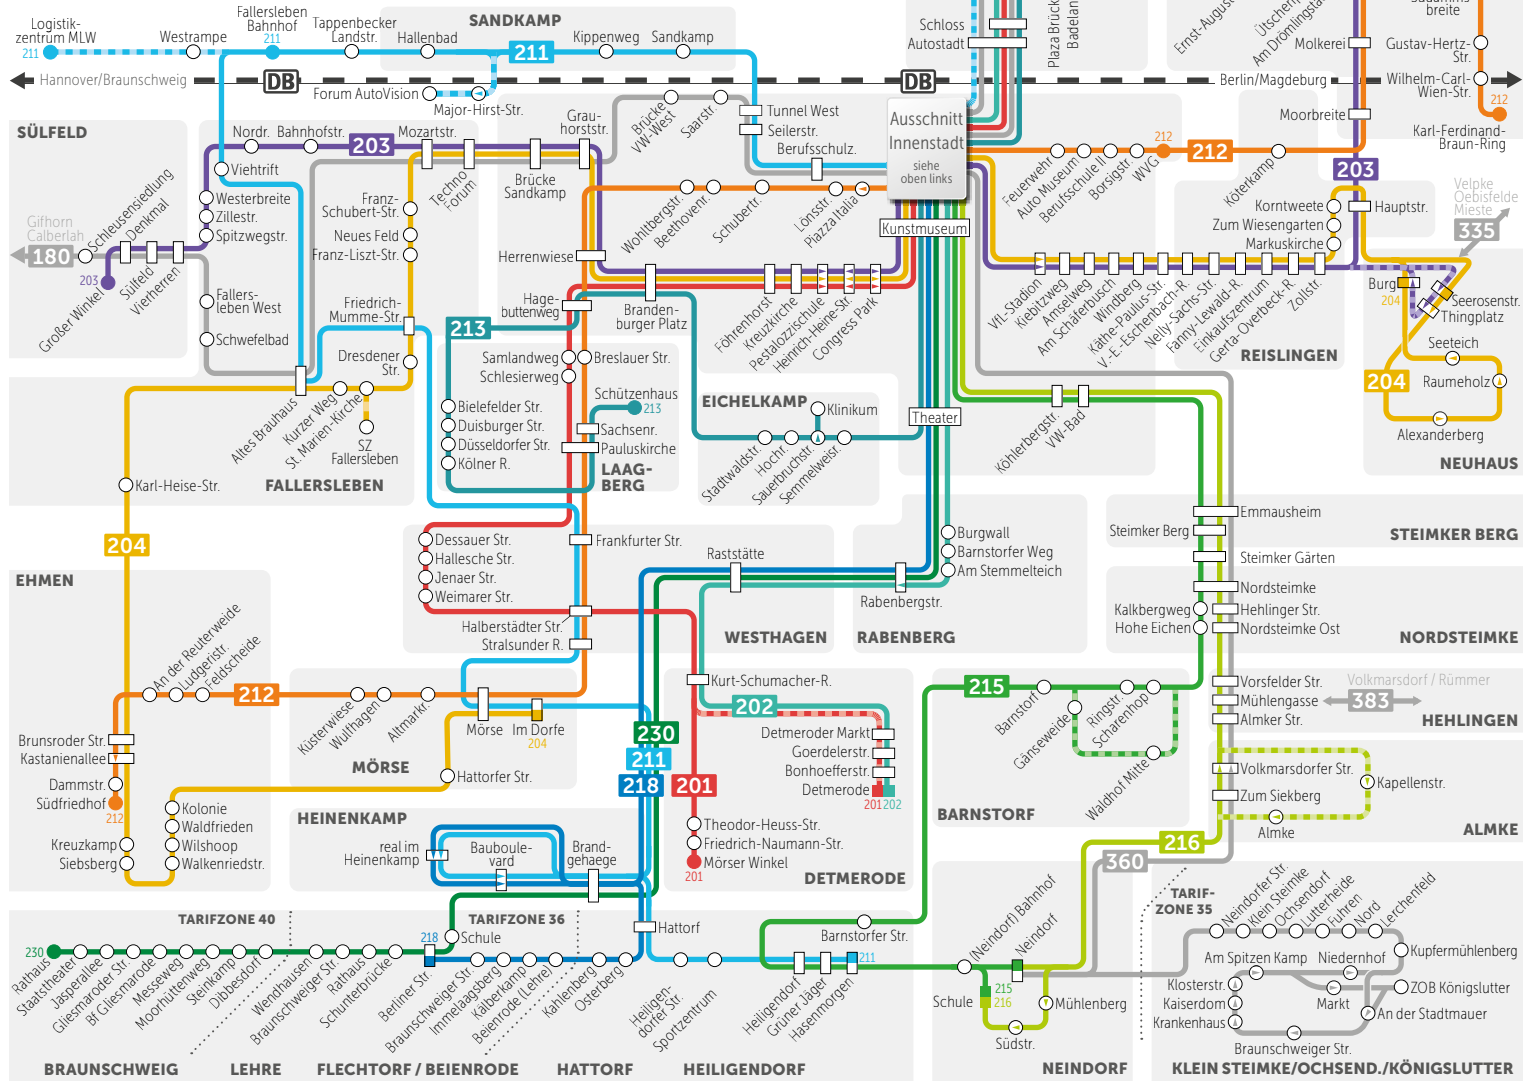

Bus-Liniennetzplan für WOB gültig

ab 13. Dezember 2020

Mo – Sa: bis 20 Uhr

WVG-Info-Shop

Porschestraße 2, 38440 Wolfsburg

Öffnungszeiten

Montag – Freitag: 09:30 – 18:00 Uhr

Jeden letzten Samstag im Monat: 10:00 – 13:00 Uhr

Legende

- Haltestelle
- Haltestelle
- Buslinie Haltestelle Endstation
- Halt nur in einer Richtung
- Bedienung nur zeitweise
- ▷ Hinweg ◀ Rückweg

Partner im

Bus-Liniennetzplan für W0B, gültig ab 13. Dezember 2020

Mo – Sa: bis 20 Uhr

WVG-Info-Shop

Porschestraße 2, 38440 Wolfsburg

Öffnungszeiten

Montag – Freitag:

09:30 – 18:00 Uhr

Jeden letzten Samstag im Monat: 10:00 – 13:00 Uhr

Wolfsburger Nordkopf Tower

Hefflinger Straße 1-5, 38440 Wolfsburg

Öffnungszeiten

Montag & Donnerstag:

7:00 – 18:00 Uhr

Dienstag & Mittwoch:

7:00 – 17:00 Uhr

Freitag:

7:00 – 13:00 Uhr