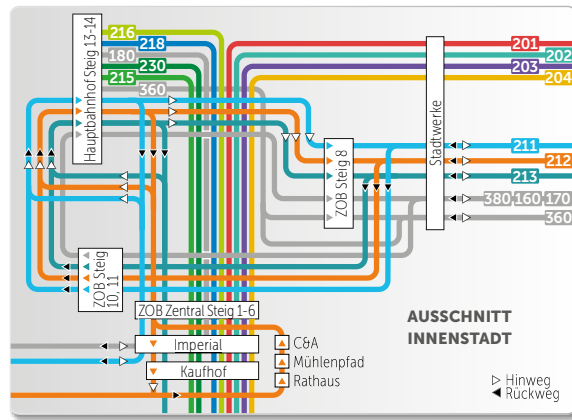

Wolfsburger Verkehrs-GmbH

Borsigstraße 28, 38446 Wolfsburg, info@wvg.de, www.wvg.de

201 202 203 204 211 212
 213 215 216 218 230

KVG mbH Braunschweig 360 380 383

Verkehrsbetriebe Bachstein GmbH 160 335

Verkehrsgesellschaft Landkreis Gifhorn mbH (VLG) 170 180

Legende

- Haltestelle
- Haltestelle
- Buslinie Haltestelle Endstation
- Halt nur in einer Richtung
- Bedienung nur zeitweise
- ▷ Hinweg ◀ Rückweg

Partner im

Bus-Liniennetzplan für W0B, gültig ab 13. Dezember 2020