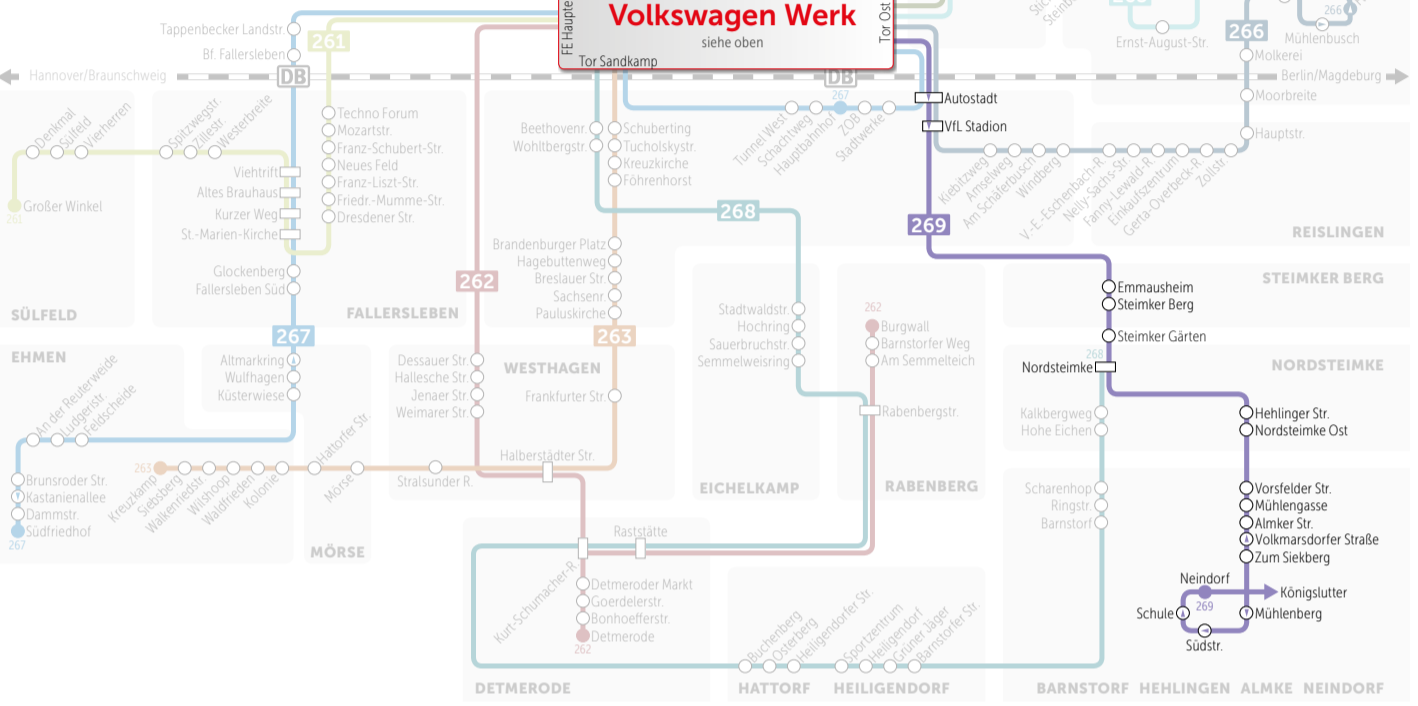

WECHSEL FRÜH-NACHTSCHICHT

6:00 UHR VERKEHR

SCHICHTVERKEHR

14:00 UHR UND
22:00 UHR VERKEHR

GLEITZEIT/NORMALSCHICHT

6:30-8:30 UND 15:00-17:00 UHR
267: 6:30-19:00 UHR

Legende

- Haltestelle □ Haltestelle
- Buslinie Haltestelle Endstation
- Halt nur in einer Richtung
- Bedienung nur zeitweise
- ▷ Hinweg ◀ Rückweg

* Bei der Einfahrt ins Werk bitte beachten: Vor dem Tor aus dem Bus aussteigen. Zu Fuß durch das Drehkreuz. Dahinter wieder einsteigen.

Die **WVG-Fahrplanauskunft** finden Sie auf www.wvg.de Nutzen Sie auch die **VRB-App** für Ihr Smartphone!

Wolfsburger Nordkopf Tower
Montag & Donnerstag: 7:00 – 18:00 Uhr
Dienstag & Mittwoch: 7:00 – 17:00 Uhr
Freitag: 7:00 – 13:00 Uhr

Herausgeber
Wolfsburger Verkehrs-GmbH
Borsigstraße 28, 38446 Wolfsburg

WVG-Fahrplanauskunft

Partner im
Verkehrsverbund
Region Braunschweig

Stand 10/2019

Busfahrplan
Gültig ab: 20.10.2019

269

Königsfutter • Neindorf • Nordsteimke • VW Werk

269
Königsfutter • Neindorf
Nordsteimke • VW Werk

269
Königsfutter • Neindorf
Nordsteimke • VW Werk