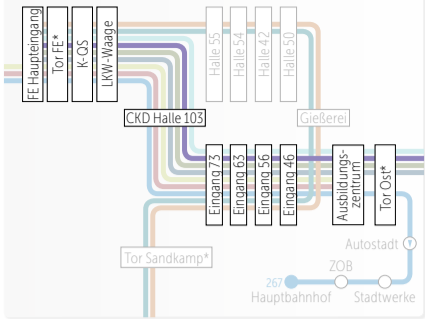

WECHSEL FRÜH-NACHTSCHICHT

6:00 UHR VERKEHR

SCHICHTVERKEHR

14:00 UHR UND
22:00 UHR VERKEHR

GLEITZEIT/NORMALSCHICHT

6:30-8:30 UND 15:00-17:00 UHR
267: 6:30-19:00 UHR

Legende

- Haltestelle □ Haltestelle
- Buslinie Haltestelle Endstation
- Halt nur in einer Richtung
- Bedienung nur zeitweise
- ▷ Hinweg ◀ Rückweg

* Bei der Einfahrt ins Werk bitte beachten: Vor dem Tor aus dem Bus aussteigen. Zu Fuß durch das Drehkreuz. Dahinter wieder einsteigen.

Die **WVG-Fahrplanauskunft** finden Sie auf www.wvg.de Nutzen Sie auch die **VRB-App** für Ihr Smartphone!

Wolfsburger Nordkopf Tower
Montag & Donnerstag: 7:00 – 18:00 Uhr
Dienstag & Mittwoch: 7:00 – 17:00 Uhr
Freitag: 7:00 – 13:00 Uhr

Herausgeber
Wolfsburger Verkehrs-GmbH
Borsigstraße 28, 38446 Wolfsburg

WVG-Fahrplanauskunft