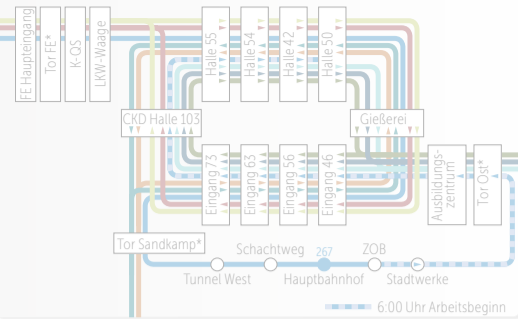

WECHSEL FRÜH-NACHTSCHICHT

6:00 UHR VERKEHR

SCHICHTVERKEHR

14:00 UHR UND
22:00 UHR VERKEHR

GLEITZEIT/NORMALSCHICHT

6:30-8:30 UND 15:00-17:00 UHR
267: 6:30-19:00 UHR

Legende

- Haltestelle □ Haltestelle
- Buslinie Haltestelle Endstation
- Halt nur in einer Richtung
- Bedienung nur zeitweise
- ▷ Hinweg ◀ Rückweg

* Bei der Einfahrt ins Werk bitte beachten: Vor dem Tor aus dem Bus aussteigen. Zu Fuß durch das Drehkreuz. Dahinter wieder einsteigen.

Die **WVG-Fahrplanauskunft** finden Sie auf www.wvg.de Nutzen Sie auch die **VRB-App** für Ihr Smartphone!

Wolfsburger Nordkopf Tower
Montag & Donnerstag: 7:00 – 18:00 Uhr
Dienstag & Mittwoch: 7:00 – 17:00 Uhr
Freitag: 7:00 – 13:00 Uhr

Herausgeber
Wolfsburger Verkehrs-GmbH
Borsigstraße 28, 38446 Wolfsburg

WVG-Fahrplanauskunft