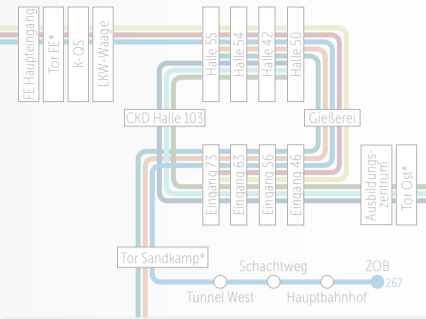

WECHSEL FRÜH-NACHTSCHICHT

6:00 UHR VERKEHR

SCHICHTVERKEHR

14:00 UHR UND
22:00 UHR VERKEHR

GLEITZEIT/NORMALSCHICHT

6:30-8:30 UND 15:00-17:00 UHR
267: 6:30-19:00 UHR

Legende

- Haltestelle □ Haltestelle
- Buslinie Haltestelle Endstation
- Halt nur in einer Richtung
- Bedienung nur zeitweise
- ▷ Hinweg ◀ Rückweg

* Bei der Einfahrt ins Werk bitte beachten: Vor dem Tor aus dem Bus aussteigen. Zu Fuß durch das Drehkreuz. Dahinter wieder einsteigen.

Die **WVG-Fahrplanauskunft** finden Sie auf www.wvg.de Nutzen Sie auch die **VRB-App** für Ihr Smartphone!

Wolfsburger Nordkopf Tower
Montag & Donnerstag: 7:00 – 18:00 Uhr
Dienstag & Mittwoch: 7:00 – 17:00 Uhr
Freitag: 7:00 – 13:00 Uhr

Herausgeber
Wolfsburger Verkehrs-GmbH
Borsigstraße 28, 38446 Wolfsburg

WVG-Fahrplanauskunft