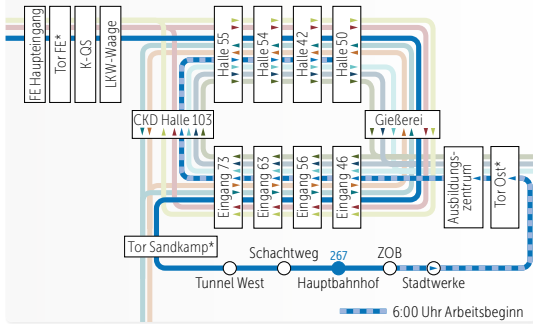

WECHSEL FRÜH-NACHTSCHICHT

6:00 UHR VERKEHR