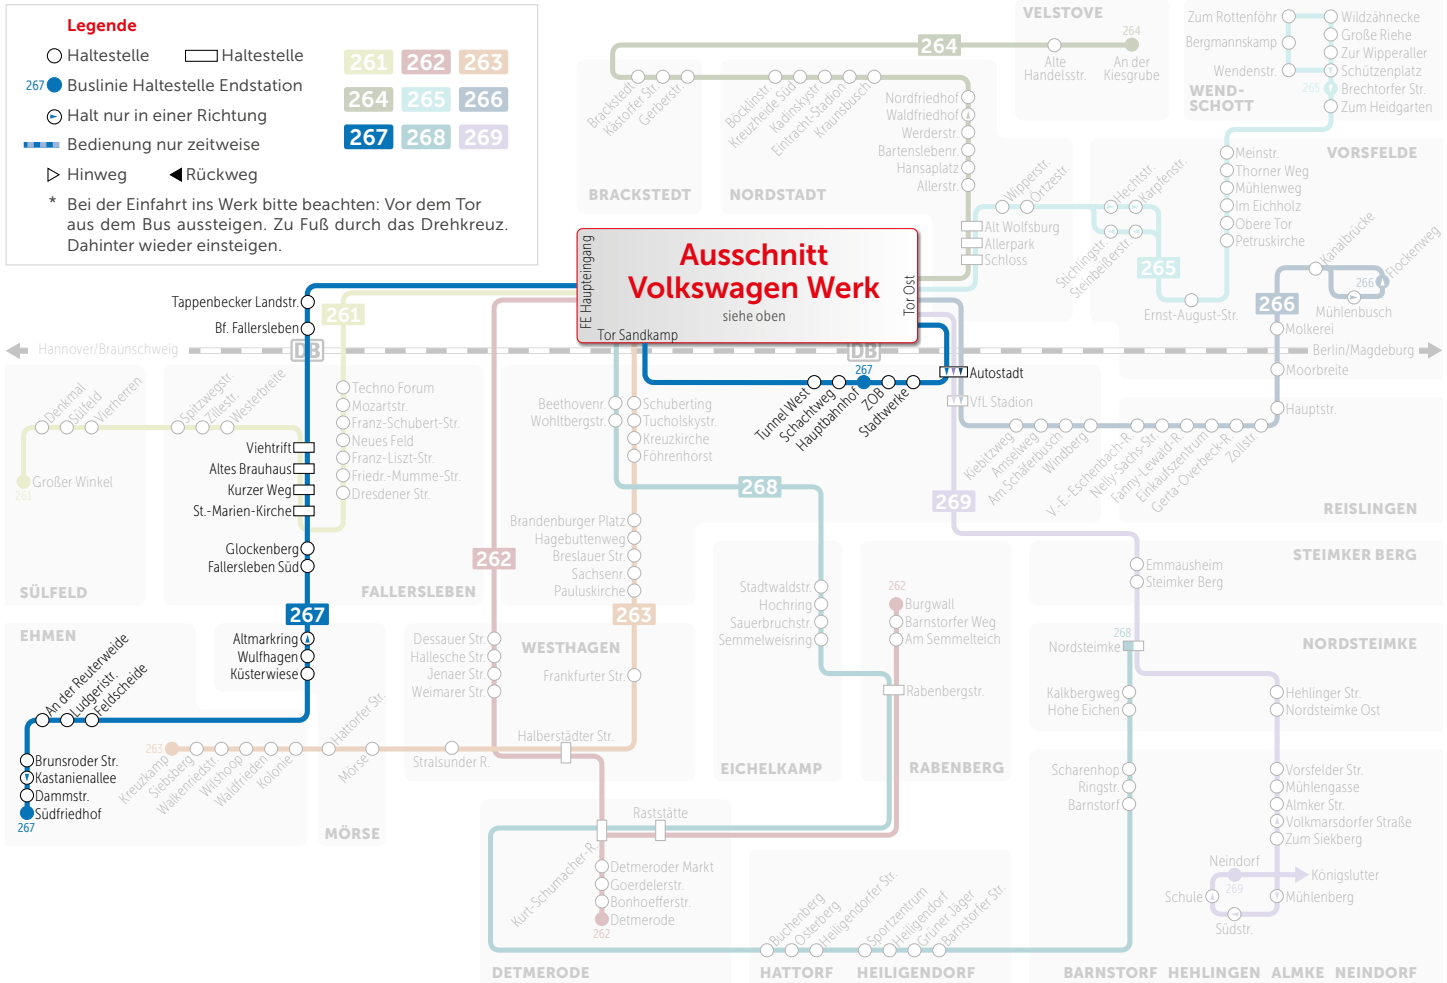

Legende

- Haltestelle
- Haltestelle
- 261 262 263
- 264 265 266
- 267 268 269
- Buslinie Haltestelle Endstation
- ⊖ Halt nur in einer Richtung
- Bedienung nur zeitweise
- ▷ Hinweg ◀ Rückweg

* Bei der Einfahrt ins Werk bitte beachten: Vor dem Tor aussteigen. Zu Fuß durch das Drehkreuz. Dahinter wieder einsteigen.