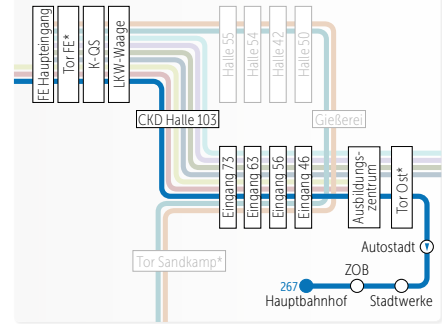

Busfahrplan
Gültig ab: 24.04.2019

267

Hbf. • VW-Werk • Fallersleben • Mörse • Ehmen

267

Hbf. • VW-Werk • Fallersleben
Mörse • Ehmen

WECHSEL FRÜH-NACHTSCHICHT

6:00 UHR VERKEHR

SCHICHTVERKEHR

14:00 UHR UND 22:00 UHR VERKEHR

GLEITZEIT/NORMALSCHICHT

6:30-8:30 UND 15:00-17:00 UHR 267: 6:30-19:00 UHR

Legende

- Haltestelle
- Haltestelle
- 261 262 263
- 264 265 266
- 267 268 269
- Buslinie Haltestelle Endstation
- ⊖ Halt nur in einer Richtung
- Bedienung nur zeitweise
- ▷ Hinweg ◀ Rückweg