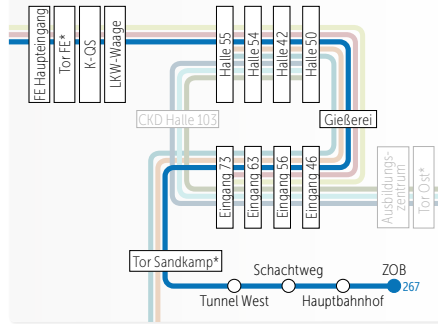

Busfahrplan
Gültig ab: 24.04.2019

267

Hbf. • VW-Werk • Fallersleben • Mörse • Ehmen

267

Hbf. • VW-Werk • Fallersleben
Mörse • Ehmen

WECHSEL FRÜH-NACHTSCHICHT

6:00 UHR VERKEHR

SCHICHTVERKEHR

14:00 UHR UND 22:00 UHR VERKEHR

GLEITZEIT/NORMALSCHICHT

6:30-8:30 UND 15:00-17:00 UHR 267: 6:30-19:00 UHR

Legende

- Haltestelle
- Haltestelle
- 261 262 263
- 264 265 266
- 267 268 269
- Buslinie Haltestelle Endstation
- ⊖ Halt nur in einer Richtung
- Bedienung nur zeitweise
- ▷ Hinweg ◀ Rückweg