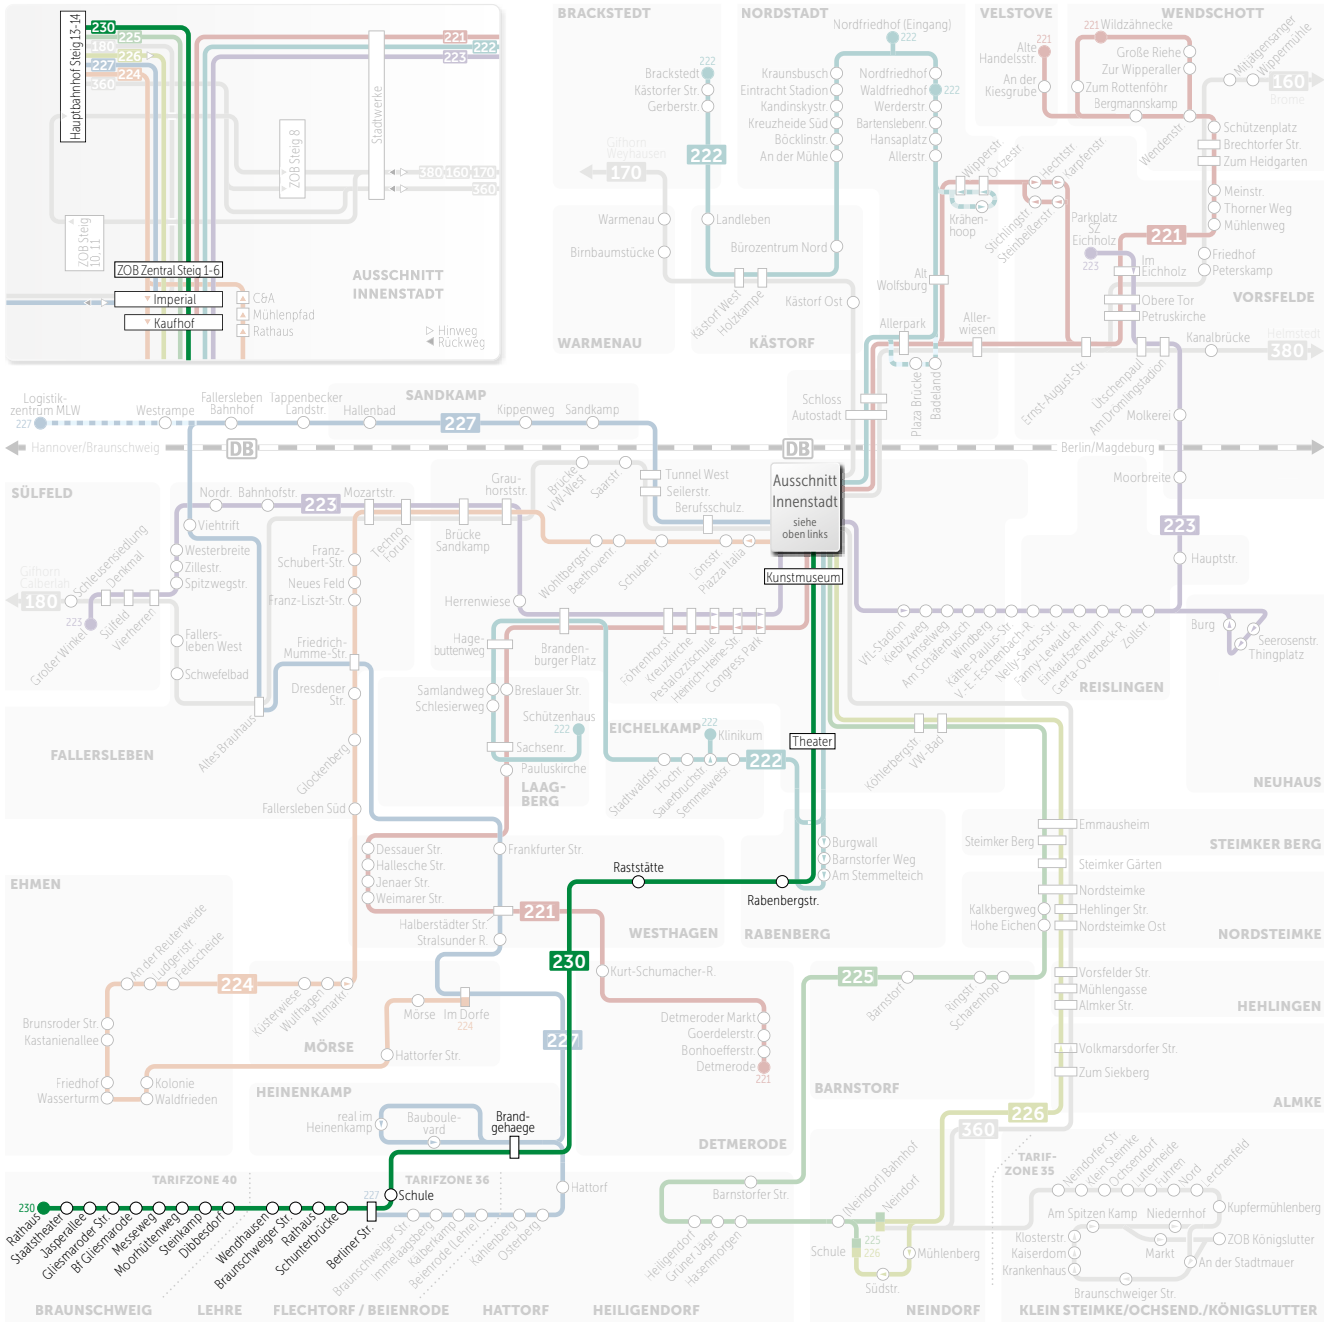

Montag bis Freitag

VERKEHRSHINWEIS					S	F		S							Fr	
Wolfsburg, Hauptbahnhof Bussteig 13 ab	4.00	5.00	5.17		6.02	6.17	6.22	6.32	6.42	6.47	7.02		19.02	20.00	23.00	1.00
ZOB Bussteig 1	4.02	5.02	5.19		6.04	6.19	6.24	6.34	6.44	6.49	7.04		19.04	20.02	23.02	1.02
Imperial	4.04	5.04	5.21		6.06	6.21	6.26	6.36	6.46	6.51	7.06		19.06	20.04	23.04	1.04
Kaufhof	4.05	5.05	5.22		6.07	6.22	6.27	6.37	6.47	6.52	7.07		19.07	20.05	23.05	1.05
Kunstmuseum	4.07	5.07	5.24		6.09	6.24	6.29	6.39	6.49	6.54	7.09		19.09	20.07	23.07	1.07
Theater	4.09	5.09	5.26		6.11	6.26	6.31	6.41	6.51	6.56	7.11		19.11	20.09	23.09	1.09
Rabenbergstraße	4.11	5.11	5.28		6.13	6.28	6.33	6.43	6.53	6.58	7.13		19.13	20.11	23.11	1.11
Raststätte	4.13	5.13	5.30		6.15	6.30	6.35	6.45	6.55	7.00	7.15		19.15	20.13	23.13	1.13
Hattorf						6.37										1.20
Hattorf, Osterberg						6.38										1.21
Hattorf, Kahlenberg						6.39										1.22
Beienrode, Lehre				alle		6.41						alle			alle	1.24
Flechtorf, Kälberkamp				15		6.44						30			60	1.27
Flechtorf, Immelaagsberg				Min.		6.45						Min.			Min.	1.28
Flechtorf, Braunschweiger Straße						6.47										1.30
Brandgehaege	4.19	5.19	5.37		6.22			6.52		7.07	7.22		19.22	20.19	23.19	
Flechtorf, Schule	4.23	5.23	5.42		6.27		6.42	6.57	7.02	7.12	7.27		19.27	20.23	23.23	
Flechtorf, Berliner Straße	4.24	5.24	5.43		6.28	6.49	6.43	6.58	7.03	7.13	7.28		19.28	20.24	23.24	1.32
Lehre, Schunterbrücke	4.28	5.28	5.47		6.32	6.53	6.47	7.02	7.07	7.17	7.32		19.32	20.28	23.28	1.36
Lehre, Rathaus	4.30	5.30	5.49		6.34	6.55	6.49	7.04	7.09	7.19	7.34		19.34	20.30	23.30	1.38
Lehre, Braunschweiger Straße	4.31	5.31	5.51		6.36	6.57	6.51	7.06	7.11	7.21	7.36		19.36	20.31	23.31	1.39
Wendhausen	4.33	5.33	5.53		6.38	6.59	6.53	7.08	7.13	7.23	7.38		19.38	20.33	23.33	1.41
Dibbesdorf	4.37	5.37	5.57		6.42	7.03	6.57	7.12	7.17	7.27	7.42		19.42	20.37	23.37	1.45
Braunschweig, Steinkamp	4.39	5.39	5.59		6.44	7.05	6.59	7.14	7.19	7.29	7.44		19.44	20.39	23.39	1.47
Braunschweig, Moorhüttenweg	4.41	5.41	6.01		6.46	7.07	7.01	7.16	7.21	7.31	7.46		19.46	20.41	23.41	1.49
Braunschweig, Messeweg	4.44	5.44	6.04		6.49	7.10	7.04	7.19	7.24	7.34	7.49		19.49	20.44	23.44	1.52

Bahnhof Gliesmarode	4.46	5.46	6.06		6.51	7.12	7.06	7.21	7.26	7.36	7.51		19.51	20.46	23.46	1.54	
Braunschweig, Gliesmaroder Straße	4.49	5.49	6.10	alle	6.55	7.16	7.10	7.25	7.30	7.40	7.55	alle	19.55	20.49	alle	23.49	1.57
Braunschweig, Jasperallee	4.51	5.51	6.13	15	6.58	7.19	7.13	7.28	7.33	7.43	7.58	30	19.58	20.51	60	23.51	1.59
Braunschweig, Staatstheater	4.53	5.53	6.15	Min.	7.00	7.21	7.15	7.30	7.35	7.45	8.00	Min.	20.00	20.53	Min.	23.53	2.01
Braunschweig, Rathaus an	4.56	5.56	6.18		7.03	7.24	7.18	7.33	7.38	7.48	8.03		20.03	20.56		23.56	2.04

S = Fährt nur an Schultagen

F = Fährt nur in den Schulferien

Fr = Fährt nur freitags