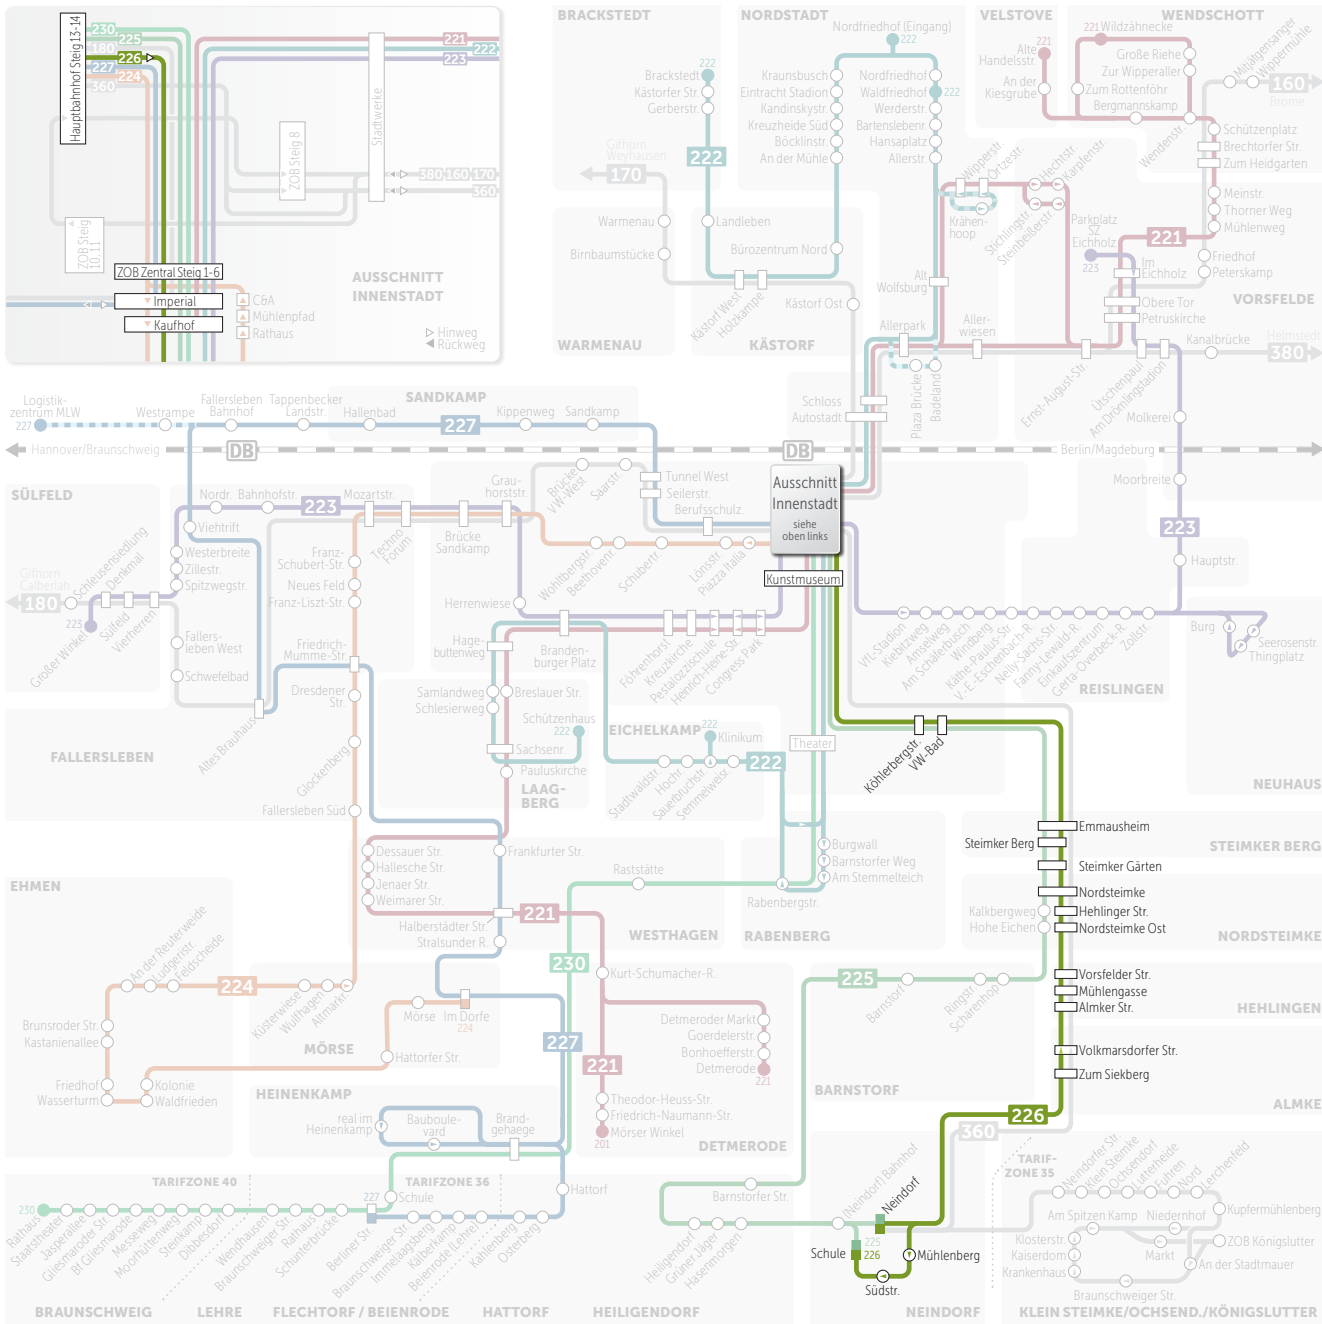

216

Mo – Sa: bis 20 Uhr

Hauptbahnhof
Nordsteimke
Hehlingen
Almke
Neindorf

226

Mo – Sa: ab 20 Uhr
So: ganztägig

Hauptbahnhof
Nordsteimke
Hehlingen
Almke
Neindorf

Busfahrplan gültig ab dem: 17.08.2023

wvg.de

215 = Fährt weiter als Linie 215 nach Heiligendorf und zum ZOB

225 = Fährt weiter als Linie 225 nach Heiligendorf und zum ZOB

Montag bis Freitag

VERKEHRSHINWEIS	225
Wolfsburg, Hauptbahnhof Bussteig 13 ab	20.49
ZOB Bussteig 3	20.51
Imperial	20.53
Kaufhof	20.54
Kunstmuseum	20.56
Köhlerbergstraße	20.58
VW-Bad	20.59
Emmausheim	21.00
Steimker Berg	21.02
Steimker Gärten	21.04
Nordsteinke	21.07
Nordsteinke, Hehlinger Straße	21.08
Nordsteinke Ost	21.09
Hehlingen, Vorsfelder Straße	21.11
Hehlingen, Mühlengasse	21.12
Hehlingen, Almker Straße	21.13
Almke, Zum Siekberg	21.18
Neindorf, Mühlenberg	21.21
Neindorf, Südstraße	21.22
Neindorf, Schule	an 21.23