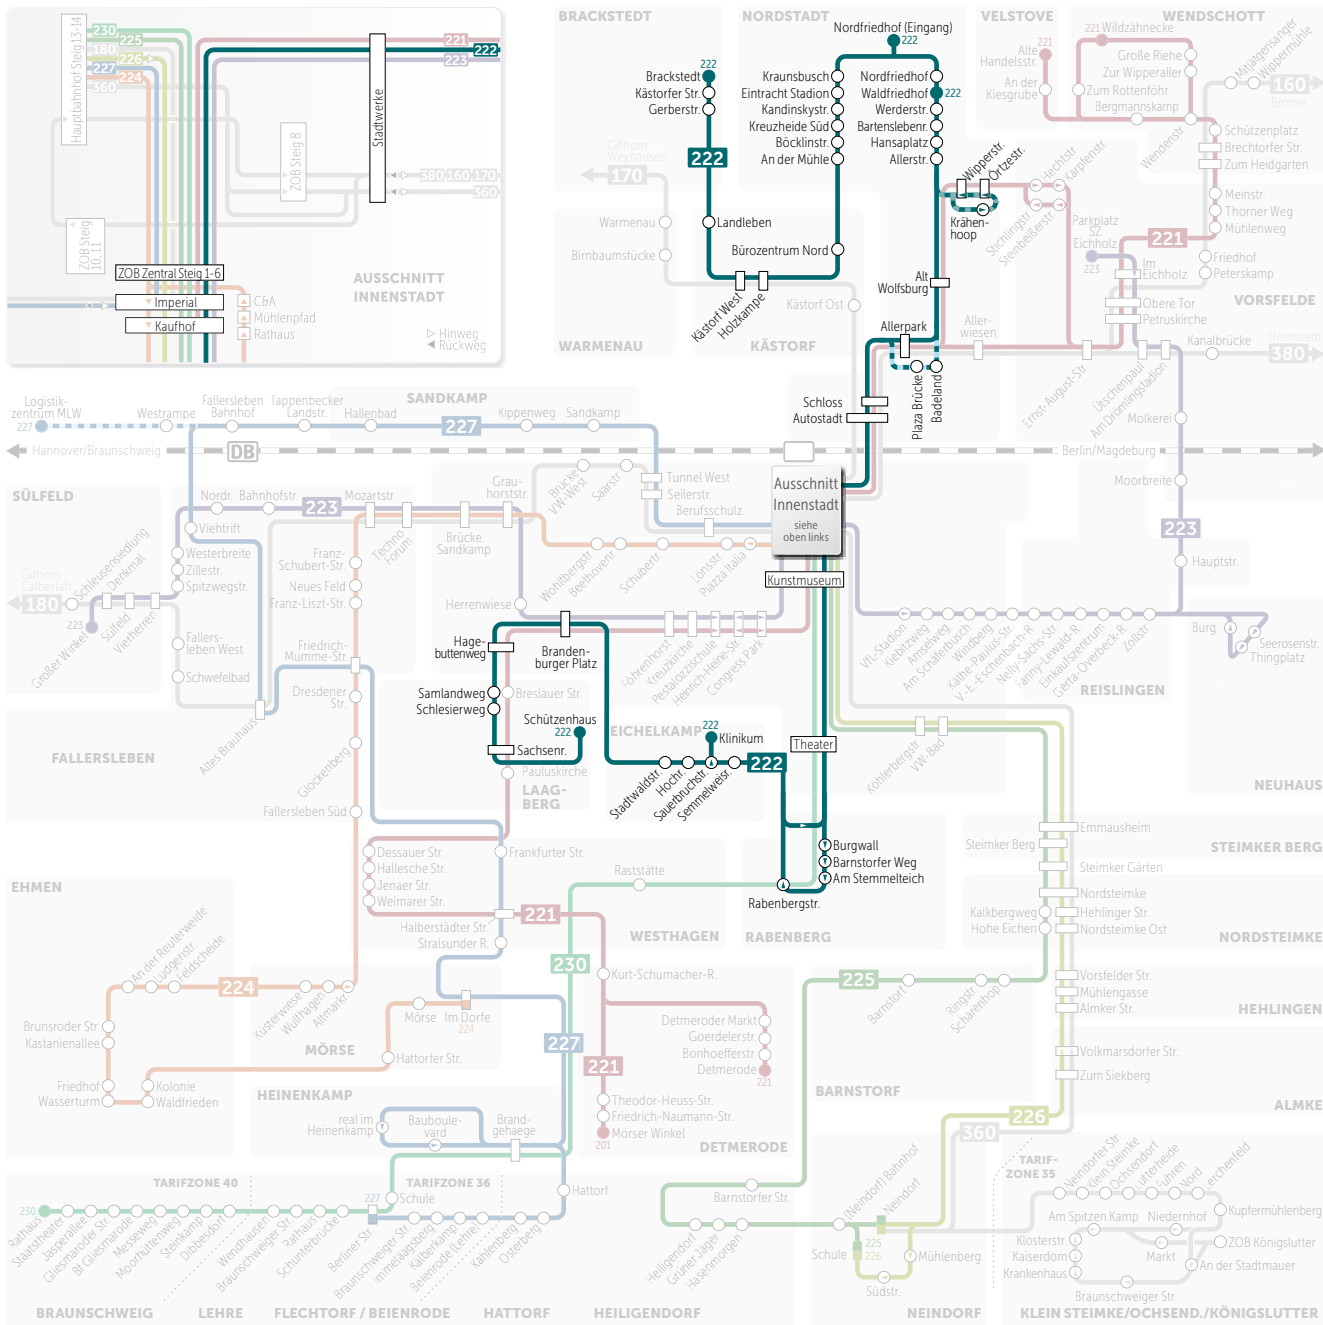

213

Mo – Sa: bis 20 Uhr

Badeland
Stadtmitte
Klinikum
Laagberg

222

Mo – Sa: ab 20 Uhr
So: ganztägig

Brackstedt
Nordstadt
Stadtmitte
Rabenberg
Klinikum
Laagberg

Busfahrplan gültig ab dem: 13.12.2020

wvg.de