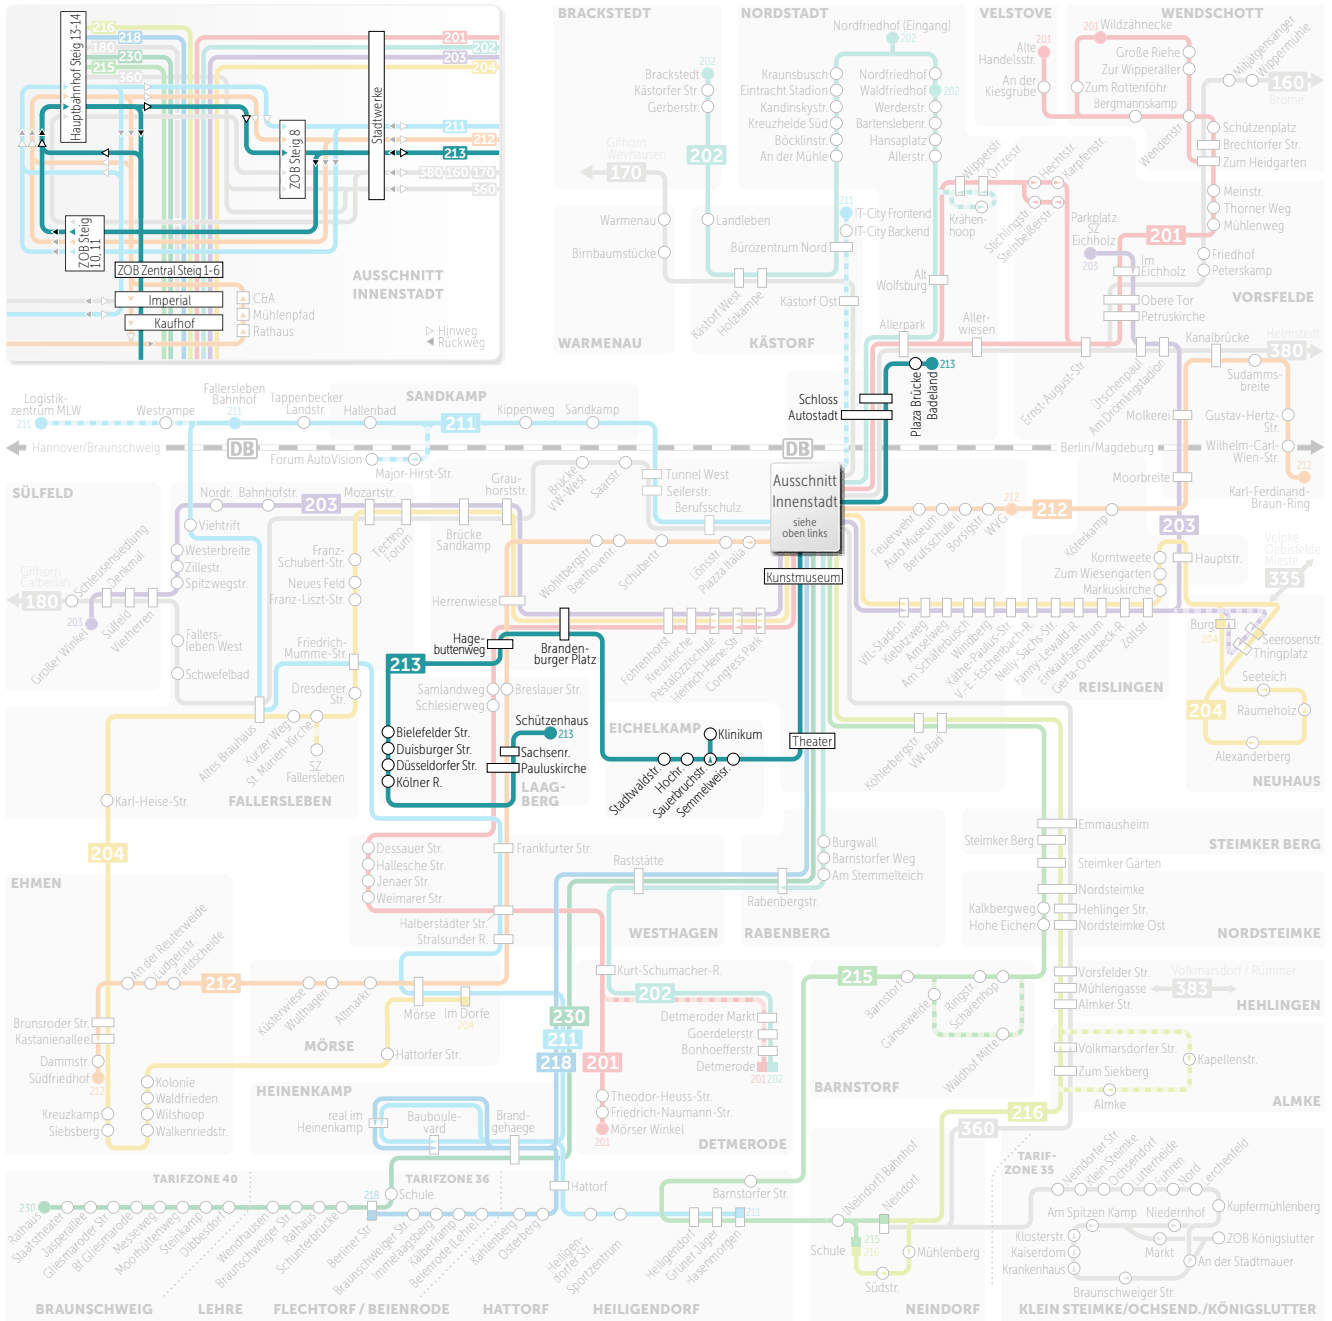

213

Mo – Sa: bis 20 Uhr

Badeland
Stadtmitte
Klinikum
Laagberg

222

Mo – Sa: ab 20 Uhr
So: ganztägig

Brackstedt
Nordstadt
Stadtmitte
Rabenberg
Klinikum
Laagberg

Busfahrplan gültig ab dem: 13.12.2020

wvg.de