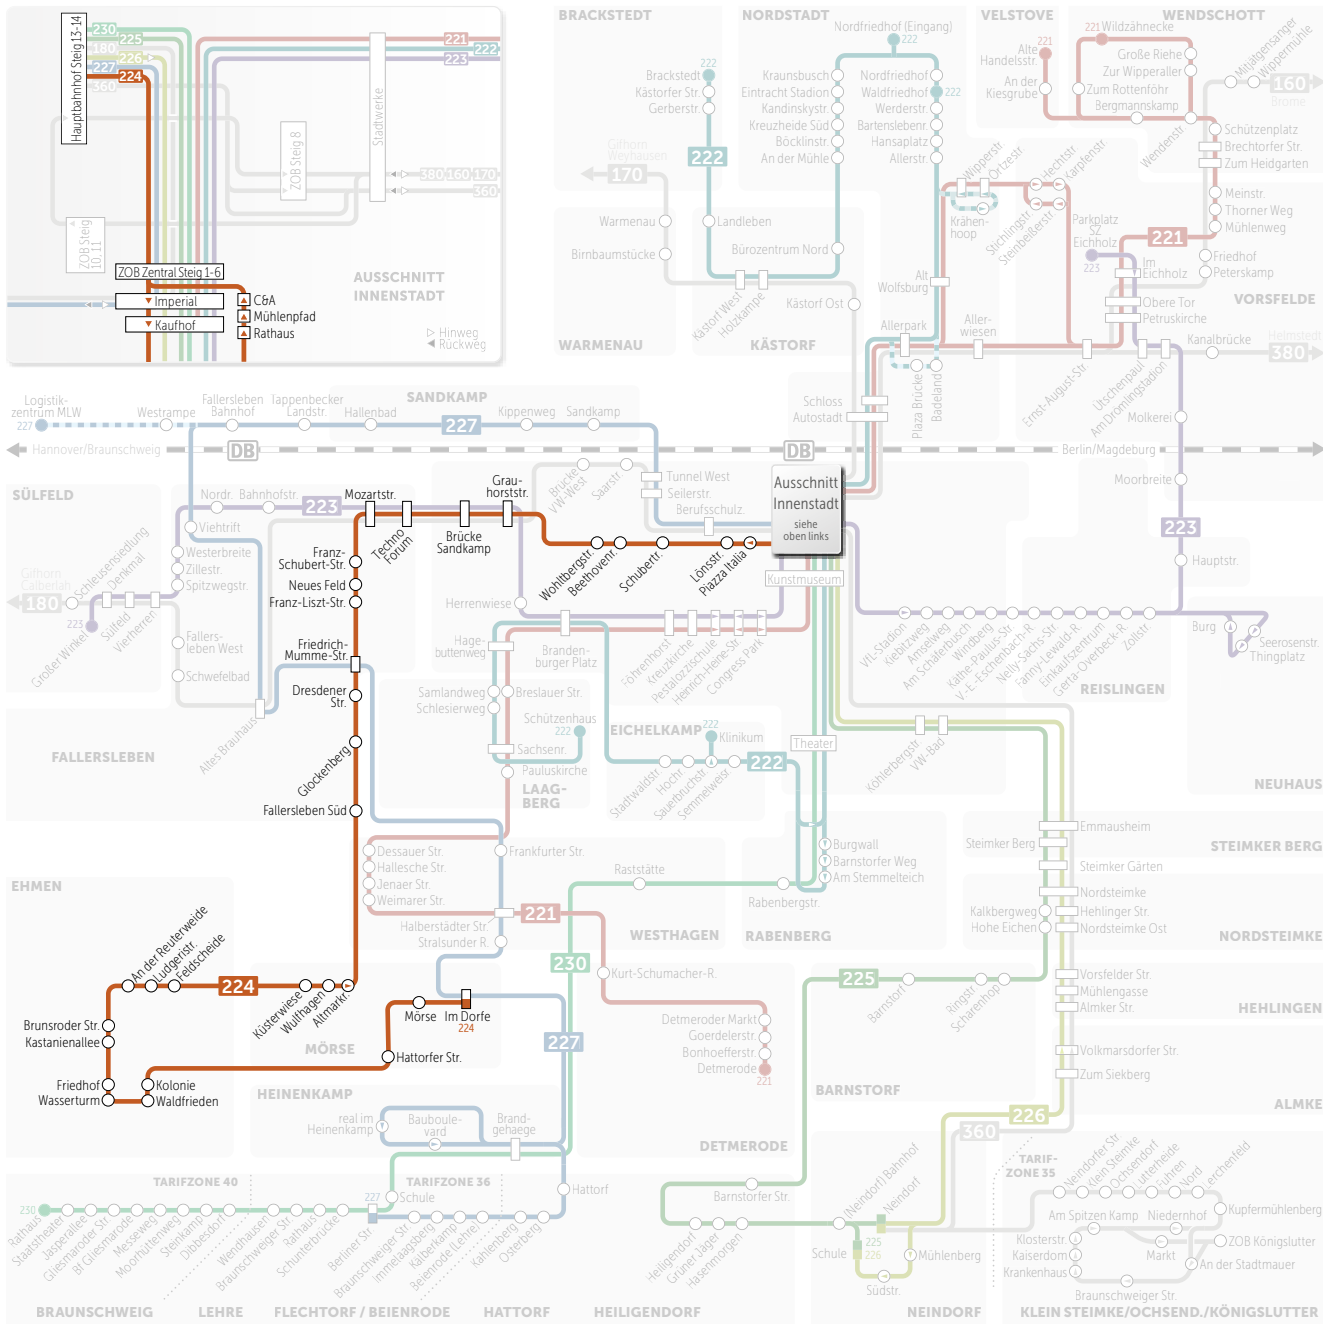

212

Mo – Sa: **bis** 20 Uhr

Vogelsang
Vorsfelde Süd
Gewerbegebiet Ost
Stadtmitte
Mörse
Ehmen

224

Mo – Sa: **ab** 20 Uhr
So: ganztägig

Hauptbahnhof
Wohlberg
Fallersleben
Kerksiek
Ehmen
Mörse

WVG

Busfahrplan
Gültig ab: 13.09.2020

L = Fahrt nicht am 24.12.

Samstag

VERKEHRSHINWEIS	L	L	N
Mörse, im Dorfe ab	19.46	20.46	21.46
Mörse	19.47	20.47	21.47
Mörse, Hattorfer Straße	19.48	20.48	21.48
Ehmen, Kolonie	19.49	20.49	21.49
Ehmen, Waldfrieden	19.50	20.50	21.50
Ehmen, Wasserturm	19.52	20.52	21.52
Ehmen, Friedhof	19.53	20.53	21.53
Ehmen, Kastanienallee	19.54	20.54	21.54
Ehmen, Brunsroder Straße	19.55	20.55	21.55
Ehmen, An der Reuterweide	19.58	20.58	21.58
Ehmen, Ludgeristraße	19.59	20.59	21.59
Ehmen, Feldscheide	20.00	21.00	22.00
Mörse, Küsterwiese	20.01	21.01	22.01
Mörse, Wulfhagen	20.02	21.02	22.02
Mörse, Altmarkring	20.04	21.04	22.04
Fallersleben Süd	20.05	21.05	22.05
Fallersleben, Glockenberg	20.06	21.06	22.06
Fallersleben, Dresdener Straße	20.07	21.07	22.07
Fallers., Friedr.-Mumme-Str.	20.08	21.08	22.08
Fallersleben, Franz-Liszt-Straße	20.09	21.09	22.09
Fallersleben, Neues Feld	20.10	21.10	22.10
Fallersleben, Franz-Schubert-Str.	20.11	21.11	22.11
Fallersleben, Mozartstraße	20.12	21.12	22.12
Fallersleben, TechnoForum	20.13	21.13	22.13
Brücke Sandkamp	20.15	21.15	22.15
Grauhorststraße	20.16	21.16	22.16

Ehmen, Friedhof	10.03		23.03
Ehmen, Wasserturm	10.04		23.04
Ehmen, Waldfrieden	10.05	alle	23.05
Ehmen, Kolonie	10.06	60	23.06
Mörse, Hattorfer Straße	10.07	Min.	23.07
Mörse	10.08		23.08
Mörse, im Dorfe	an 10.09		23.09