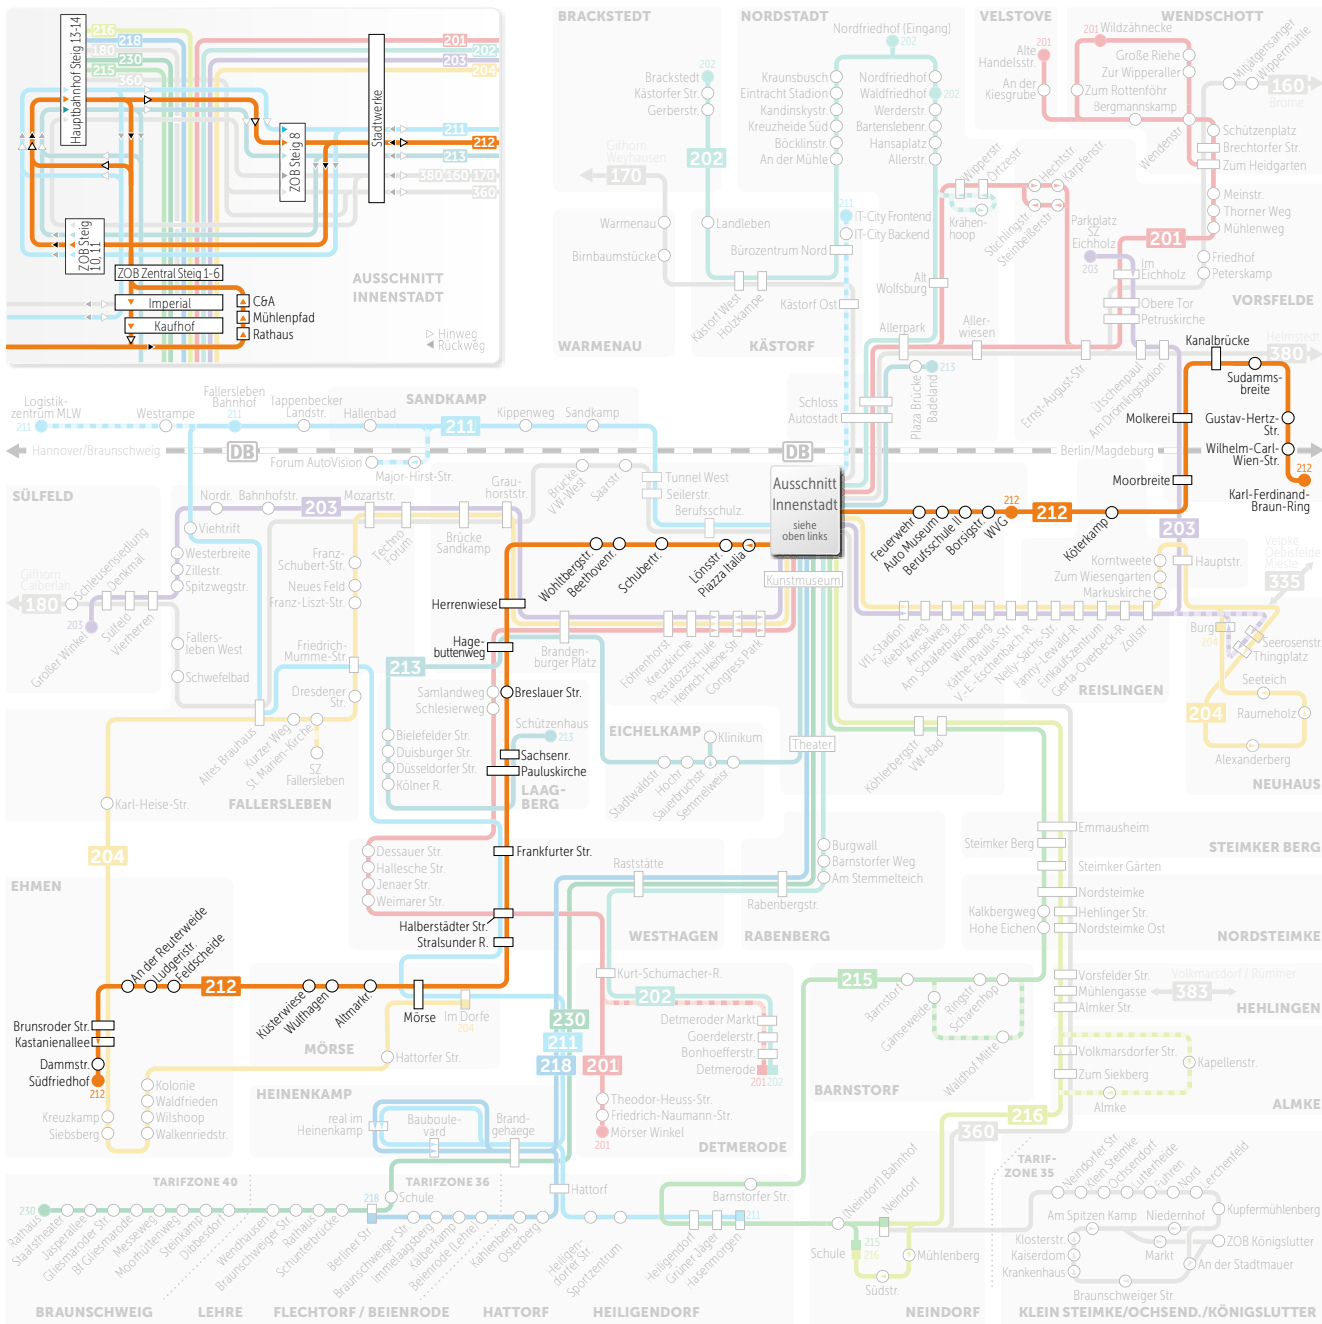

212

Mo – Sa: **bis** 20 Uhr

Vogelsang
Vorsfelde Süd
Gewerbegebiet Ost
Stadtmitte
Mörse
Ehmen

224

Mo – Sa: **ab** 20 Uhr
So: ganztägig

Hauptbahnhof
Wohlberg
Fallersleben
Kerksiek
Ehmen
Mörse

WVG

Busfahrplan
Gültig ab: 13.09.2020

L = Fahrt nicht am 24.12.

Samstag

VERKEHRSHINWEIS	L	L	N
Mörse, im Dorfe ab	19.46	20.46	21.46
Mörse	19.47	20.47	21.47
Mörse, Hattorfer Straße	19.48	20.48	21.48
Ehmen, Kolonie	19.49	20.49	21.49
Ehmen, Waldfrieden	19.50	20.50	21.50
Ehmen, Wasserturm	19.52	20.52	21.52
Ehmen, Friedhof	19.53	20.53	21.53
Ehmen, Kastanienallee	19.54	20.54	21.54
Ehmen, Brunsroder Straße	19.55	20.55	21.55
Ehmen, An der Reuterweide	19.58	20.58	21.58
Ehmen, Ludgeristraße	19.59	20.59	21.59
Ehmen, Feldscheide	20.00	21.00	22.00
Mörse, Küsterwiese	20.01	21.01	22.01
Mörse, Wulfhagen	20.02	21.02	22.02
Mörse, Altmarkring	20.04	21.04	22.04
Fallersleben Süd	20.05	21.05	22.05
Fallersleben, Glockenberg	20.06	21.06	22.06
Fallersleben, Dresdener Straße	20.07	21.07	22.07
Fallers., Friedr.-Mumme-Str.	20.08	21.08	22.08
Fallersleben, Franz-Liszt-Straße	20.09	21.09	22.09
Fallersleben, Neues Feld	20.10	21.10	22.10
Fallersleben, Franz-Schubert-Str.	20.11	21.11	22.11
Fallersleben, Mozartstraße	20.12	21.12	22.12
Fallersleben, TechnoForum	20.13	21.13	22.13
Brücke Sandkamp	20.15	21.15	22.15
Grauhorststraße	20.16	21.16	22.16

Ehmen, Friedhof	10.03		23.03
Ehmen, Wasserturm	10.04		23.04
Ehmen, Waldfrieden	10.05	alle	23.05
Ehmen, Kolonie	10.06	60	23.06
Mörse, Hattorfer Straße	10.07	Min.	23.07
Mörse	10.08		23.08
Mörse, im Dorfe	an 10.09		23.09