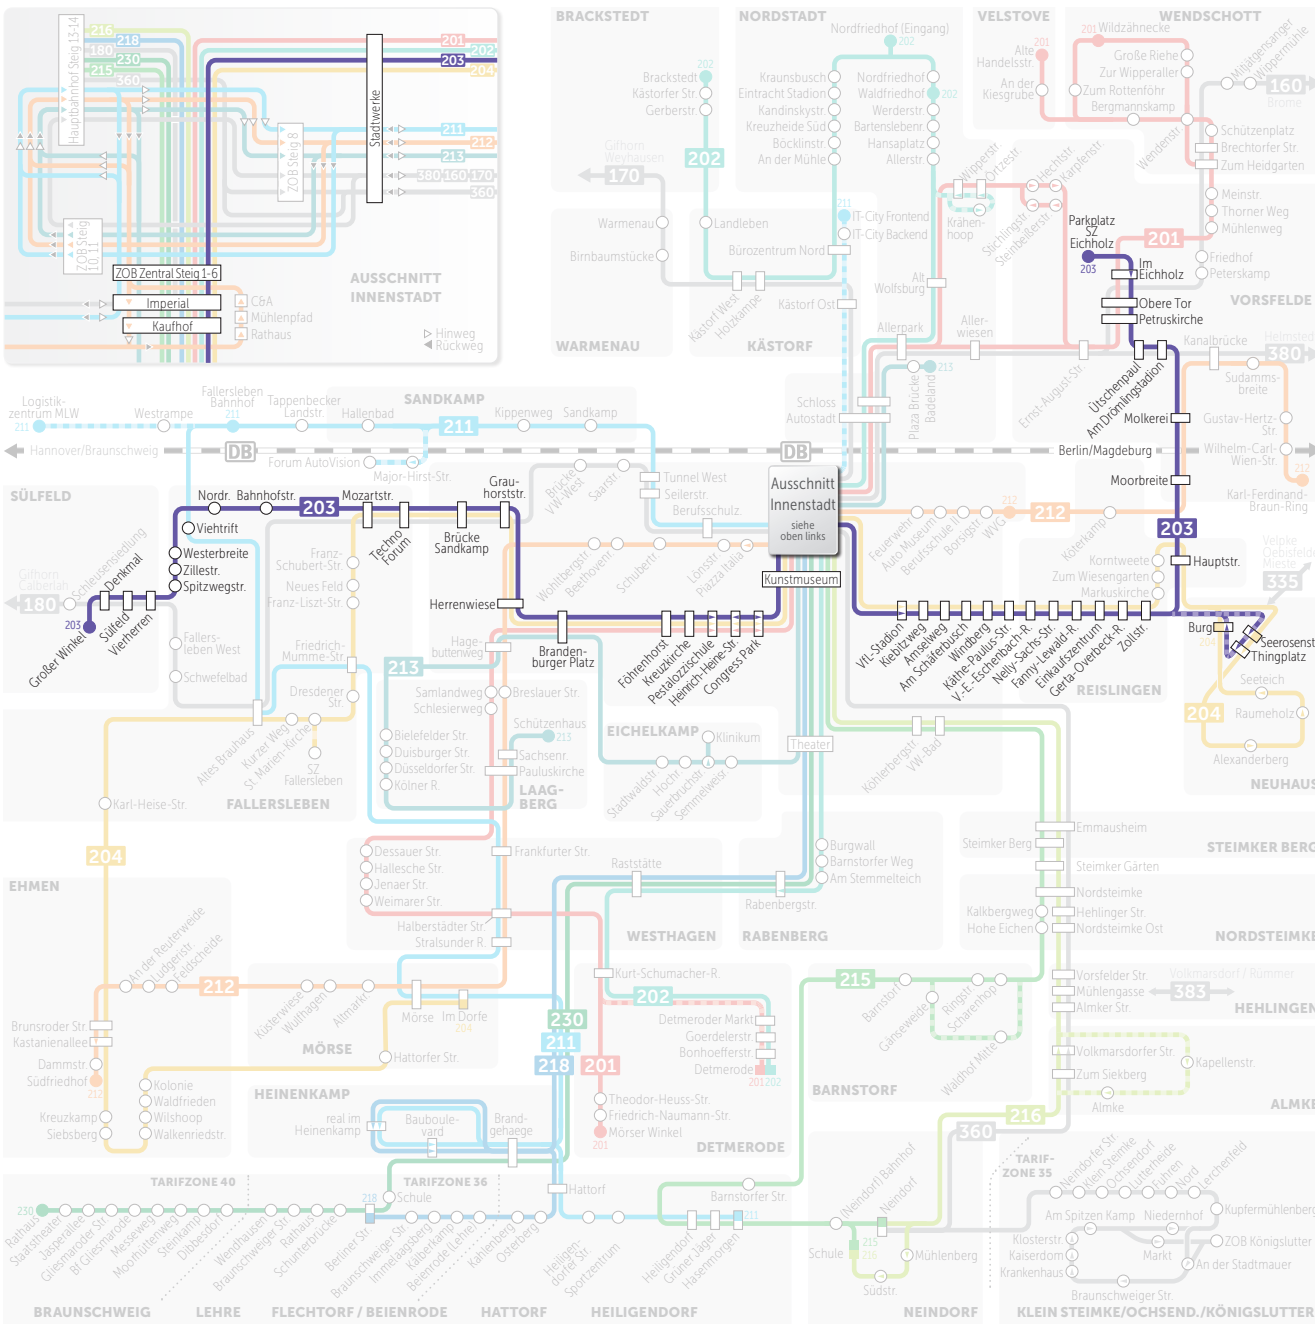

203

Mo – Sa: bis 20 Uhr

Vorsfelde
Reislingen
Stadtmitte
Fallersleben
Sülfeld

223

Mo – Sa: ab 20 Uhr
So: ganztägig

Vorsfelde
Neuhaus
Reislingen Süd-West
Stadtmitte
Fallersleben
Sülfeld

Busfahrplan gültig ab dem: 17.08.2023

wvg.de

Montag bis Freitag

VERKEHRSHINWEIS	204					
Schulzentrum Eichholz	ab	5.00	5.29	6.01	6.31	19.31
Vorsfelde, Im Eichholz		5.01	5.30	6.03	6.33	19.33
Vorsfelde, Obere Tor		5.02	5.31	6.04	6.34	19.34
Vorsfelde, Petruskirche		5.03	5.32	6.05	6.35	19.35
Vorsfelde, Ütschenpaul		5.04	5.33	6.06	6.36	19.36
Vorsfelde, Am Drömlingstadion		5.05	5.34	6.07	6.37	19.37
Vorsfelde, Molkerei		5.06	5.35	6.08	6.38	19.38
Vorsfelde, Moorbreite		5.07	5.36	6.09	6.39	19.39
Reislingen, Hauptstraße	an	5.09	5.38	6.11	6.41	19.41
> Übergang zur Linie 204 nach Neuhaus	ab	—	—	—	6.43	19.43
Reislingen, Hauptstraße	ab	5.09	5.38	6.12	6.42	19.42
Neuhaus, Seerosenstraße		5.11				
Neuhaus, Thingplatz		5.12				
Neuhaus, Burg		5.13				
Zollstraße		5.16	5.40	6.14	6.44	19.44
Gerta-Overbeck-Ring		5.17	5.41	6.15	6.45	19.45
Reislingen, Einkaufszentrum		5.18	5.42	6.16	6.46	19.46
Fanny-Lewald-Ring		5.19	5.43	6.17	6.47	19.47
Nelly-Sachs-Straße		5.20	5.44	6.18	6.48	19.48
Von-Ebner-Eschenbach-Ring		5.21	5.45	6.19	6.49	19.49
Käthe-Paulus-Str.		5.22	5.46	6.20	6.50	19.50
Windberg		5.23	5.47	6.21	6.51	19.51
Am Schäferbusch		5.24	5.48	6.22	6.52	19.52
Amselweg		5.25	5.49	6.23	6.53	19.53
Kiebitzweg		5.26	5.50	6.24	6.54	19.54
Stadtwerke		5.28	5.52	6.26	6.56	19.56