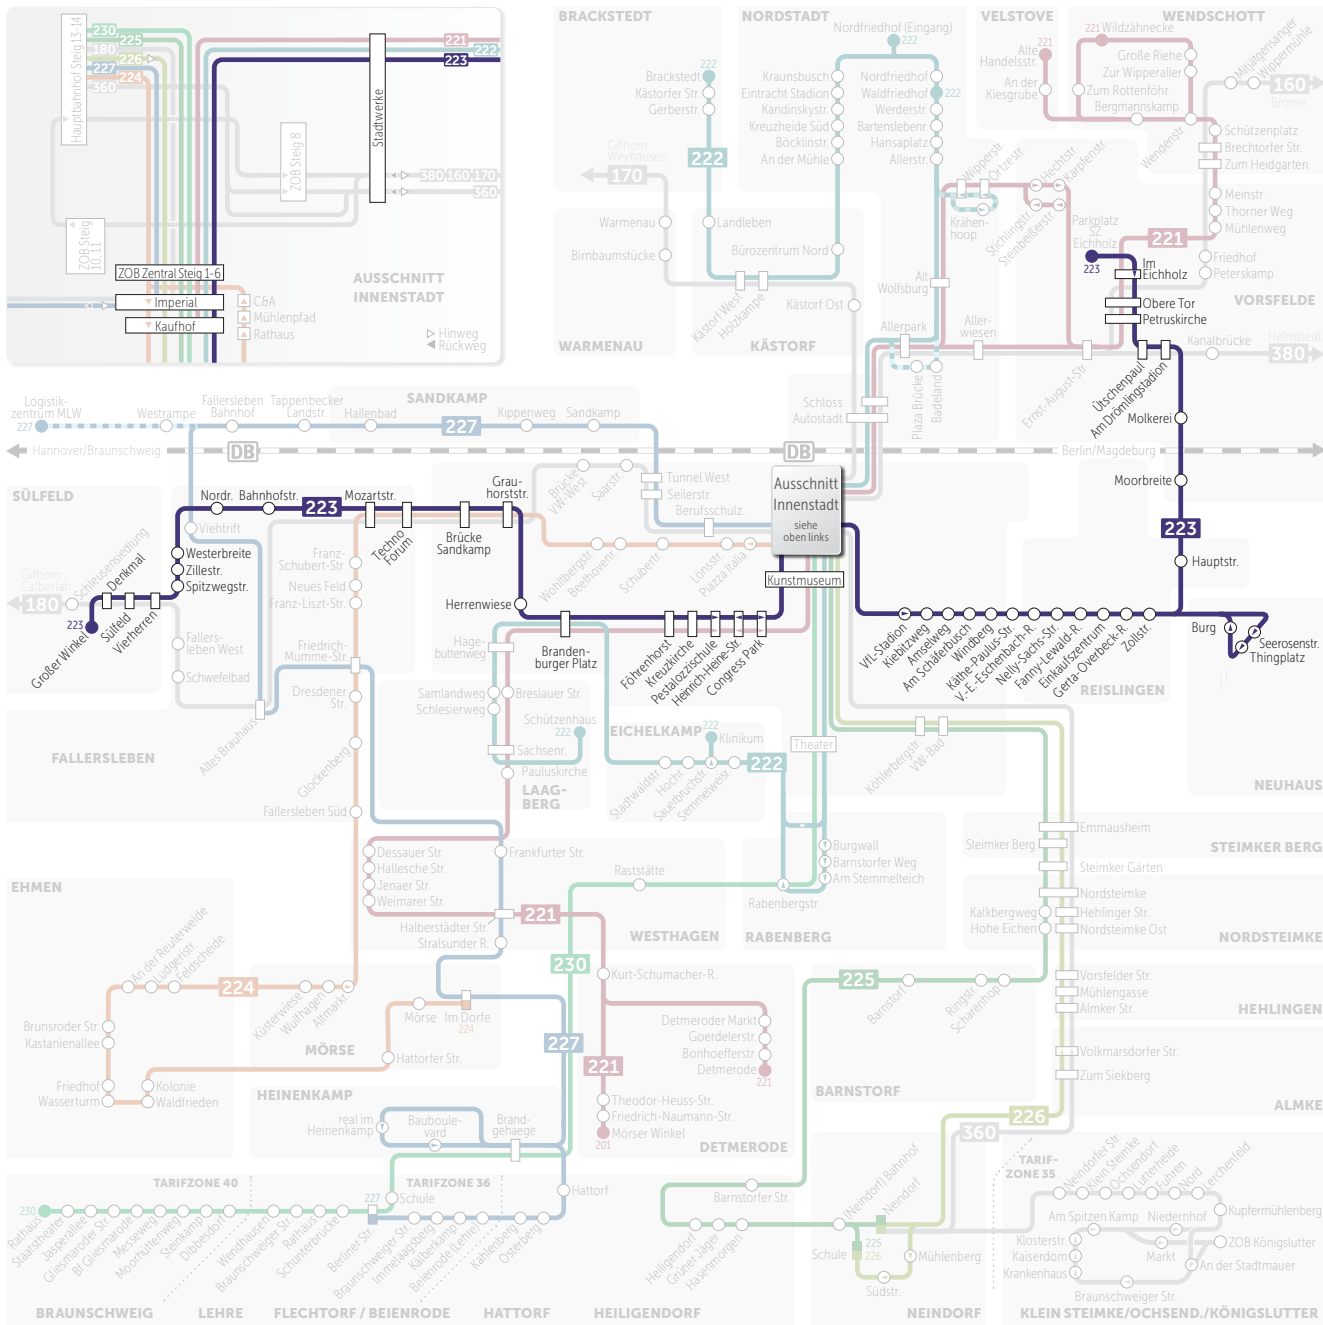

203

Mo – Sa: bis 20 Uhr

Vorsfelde
Reislingen
Stadtmitte
Fallersleben
Sülfeld

223

Mo – Sa: ab 20 Uhr
So: ganztägig

Vorsfelde
Neuhaus
Reislingen Süd-West
Stadtmitte
Fallersleben
Sülfeld

Busfahrplan gültig ab dem: 17.08.2023

wvg.de

Montag bis Freitag

VERKEHRSHINWEIS	204					
Schulzentrum Eichholz	ab	5.00	5.29	6.01	6.31	19.31
Vorsfelde, Im Eichholz		5.01	5.30	6.03	6.33	19.33
Vorsfelde, Obere Tor		5.02	5.31	6.04	6.34	19.34
Vorsfelde, Petruskirche		5.03	5.32	6.05	6.35	19.35
Vorsfelde, Ütschenpaul		5.04	5.33	6.06	6.36	19.36
Vorsfelde, Am Drömlingstadion		5.05	5.34	6.07	6.37	19.37
Vorsfelde, Molkerei		5.06	5.35	6.08	6.38	19.38
Vorsfelde, Moorbreite		5.07	5.36	6.09	6.39	19.39
Reislingen, Hauptstraße	an	5.09	5.38	6.11	6.41	19.41
> Übergang zur Linie 204 nach Neuhaus	ab	—	—	—	6.43	19.43
Reislingen, Hauptstraße	ab	5.09	5.38	6.12	6.42	19.42
Neuhaus, Seerosenstraße		5.11				
Neuhaus, Thingplatz		5.12				
Neuhaus, Burg		5.13				
Zollstraße		5.16	5.40	6.14	6.44	19.44
Gerta-Overbeck-Ring		5.17	5.41	6.15	6.45	19.45
Reislingen, Einkaufszentrum		5.18	5.42	6.16	6.46	19.46
Fanny-Lewald-Ring		5.19	5.43	6.17	6.47	19.47
Nelly-Sachs-Straße		5.20	5.44	6.18	6.48	19.48
Von-Ebner-Eschenbach-Ring		5.21	5.45	6.19	6.49	19.49
Käthe-Paulus-Str.		5.22	5.46	6.20	6.50	19.50
Windberg		5.23	5.47	6.21	6.51	19.51
Am Schäferbusch		5.24	5.48	6.22	6.52	19.52
Amselweg		5.25	5.49	6.23	6.53	19.53
Kiebitzweg		5.26	5.50	6.24	6.54	19.54
Stadtwerke		5.28	5.52	6.26	6.56	19.56