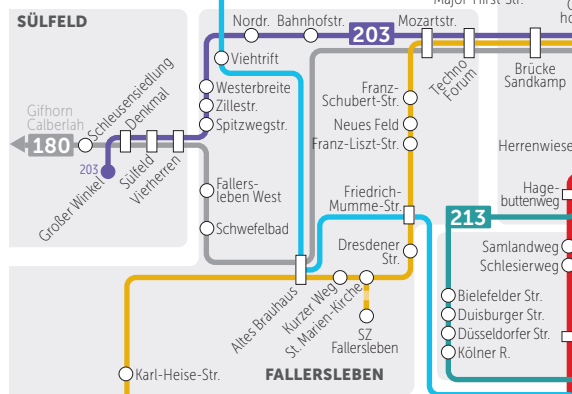

Bus-Liniennetzplan für WOB gültig

ab 21. Oktober 2024

Mo – Sa: bis 20 Uhr

Wolfsburger Nordkopf Tower

Heßlinger Straße 1-5, 38440 Wolfsburg

Öffnungszeiten

Montag & Donnerstag: 7:00 – 18:00 Uhr
Dienstag & Mittwoch: 7:00 – 17:00 Uhr
Freitag: 7:00 – 13:00 Uhr

Service-Hotline

Telefon: 05361 / 189 88 88

Wolfsburger Verkehrs-GmbH

Borsigstraße 28, 38446 Wolfsburg, info@wvg.de, www.wvg.de

Legende

- Haltestelle
Haltestelle
Buslinie Haltestelle Endstation
Halt nur in einer Richtung
Bedienung nur zeitweise
Hinweg
Rückweg

Partner im

Bus-Liniennetzplan für W0B, gültig ab 21. Oktober 2024

Mo – Sa: bis 20 Uhr

Wolfsburger Nordkopf Tower

Heßlinger Straße 1-5, 38440 Wolfsburg

Öffnungszeiten

Montag & Donnerstag:

Dienstag & Mittwoch:

- 170
- 180

Verkehrsverbund
Region Braunschweig

Partner im

Legende

- Haltestelle
- Haltestelle
- 211 Haltestelle
- Endstation
- Halt nur in einer Richtung
- Bedienung nur zeitweise
- Hinweg
- Rückweg