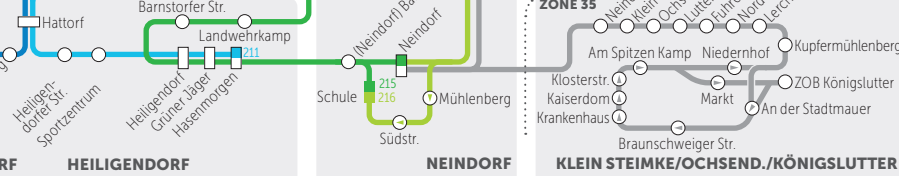

Bus-Liniennetzplan für WOB gültig

ab 21. Oktober 2024

Mo – Sa: bis 20 Uhr

Wolfsburger Nordkopf Tower

Heßlinger Straße 1-5, 38440 Wolfsburg

Öffnungszeiten

Montag & Donnerstag: 7:00 – 18:00 Uhr
Dienstag & Mittwoch: 7:00 – 17:00 Uhr
Freitag: 7:00 – 13:00 Uhr

Service-Hotline

Telefon: 05361 / 189 88 88

Wolfsburger Verkehrs-GmbH

Borsigstraße 28, 38446 Wolfsburg, info@wvg.de, www.wvg.de

Legende

- Haltestelle
Haltestelle
Buslinie Haltestelle Endstation
Halt nur in einer Richtung
Bedienung nur zeitweise
Hinweg
Rückweg

Partner im

Bus-Liniennetzplan für W0B, gültig ab 21. Oktober 2024

Mo – Sa: bis 20 Uhr

Wolfsburger Nordkopf Tower

Heßlinger Straße 1-5, 38440 Wolfsburg

Öffnungszeiten

Montag & Donnerstag:

Dienstag & Mittwoch:

- 170
- 180

Verkehrsverbund
Region Braunschweig

Partner im

Legende

- Haltestelle
- Haltestelle
- 211 Haltestelle
- Endstation
- Halt nur in einer Richtung
- Bedienung nur zeitweise
- Hinweg
- Rückweg