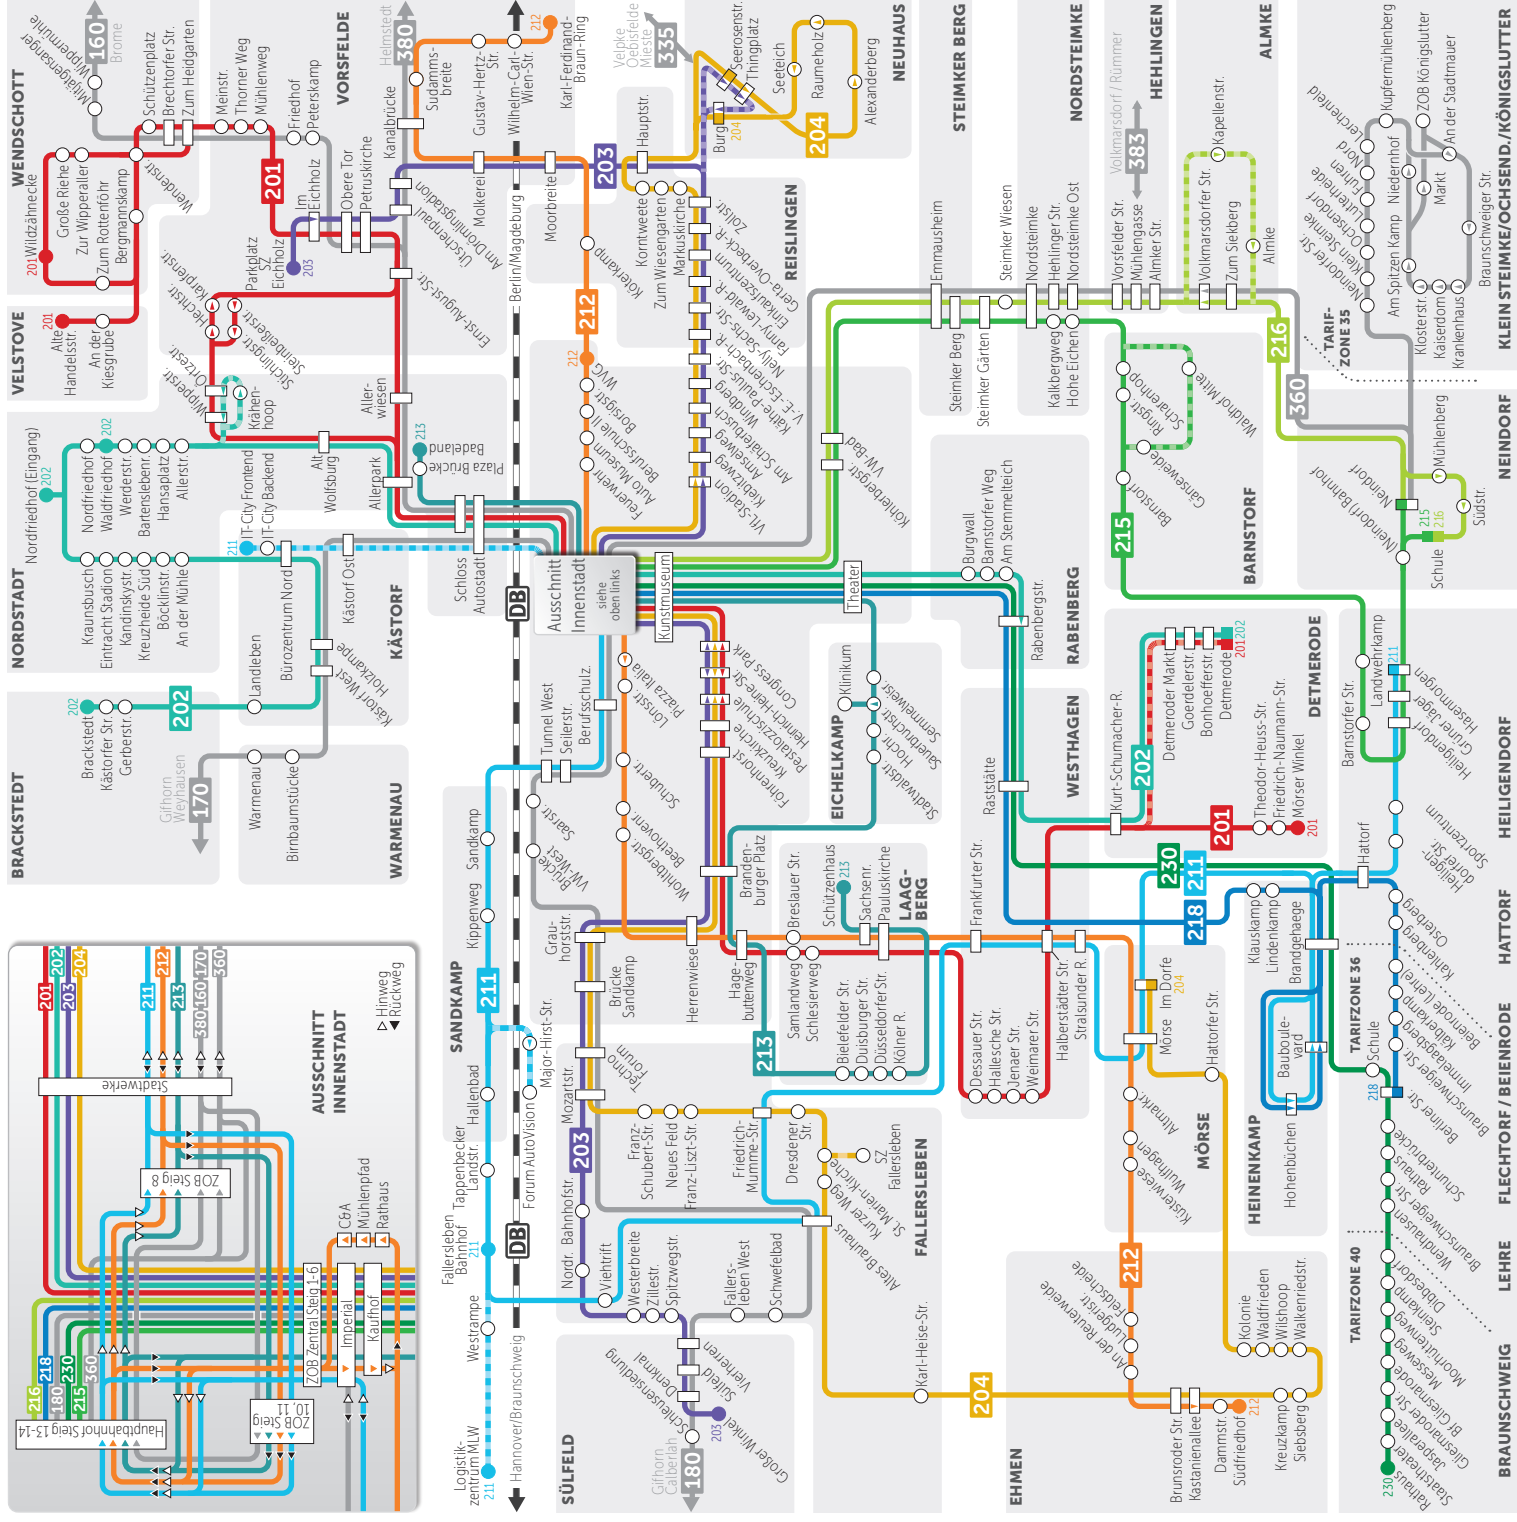

Bus-Liniennetzplan für WOB gültig

ab 21. Oktober 2024

Mo – Sa: bis 20 Uhr

Wolfsburger Nordkopf Tower

Heßlinger Straße 1-5, 38440 Wolfsburg

Öffnungszeiten

Montag & Donnerstag: 7:00 – 18:00 Uhr
Dienstag & Mittwoch: 7:00 – 17:00 Uhr
Freitag: 7:00 – 13:00 Uhr

Service-Hotline

Telefon: 05361 / 189 88 88

Wolfsburger Verkehrs-GmbH

Borsigstraße 28, 38446 Wolfsburg, info@wvg.de, www.wvg.de

Legende

- Haltestelle
Haltestelle
Buslinie Haltestelle Endstation
Halt nur in einer Richtung
Bedienung nur zeitweise
Hinweg
Rückweg

Partner im

Bus-Liniennetzplan für W0B, gültig ab 21. Oktober 2024

Mo – Sa: bis 20 Uhr

Wolfsburger Nordkopf Tower

Heßlinger Straße 1-5, 38440 Wolfsburg

Öffnungszeiten

Montag & Donnerstag:

Dienstag & Mittwoch:

- 170
- 180

Verkehrsverbund
Region Braunschweig

Partner im

Legende

- Haltestelle
- Haltestelle
- 211 Haltestelle
- Endstation
- Halt nur in einer Richtung
- Bedienung nur zeitweise
- Hinweg
- Rückweg