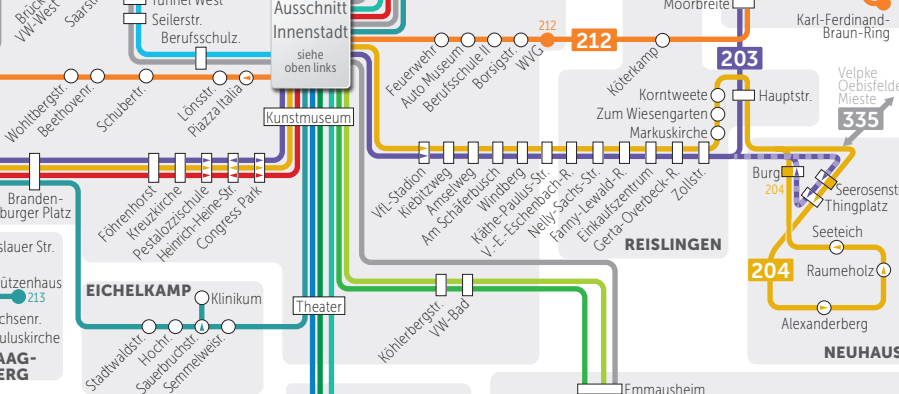

Bus-Liniennetzplan für WOB gültig

ab 21. Oktober 2024

Mo – Sa: bis 20 Uhr

Wolfsburger Nordkopf Tower

Heßlinger Straße 1-5, 38440 Wolfsburg

Öffnungszeiten

Montag & Donnerstag: 7:00 – 18:00 Uhr
Dienstag & Mittwoch: 7:00 – 17:00 Uhr
Freitag: 7:00 – 13:00 Uhr

Service-Hotline

Telefon: 05361 / 189 88 88

Wolfsburger Verkehrs-GmbH

Borsigstraße 28, 38446 Wolfsburg, info@wvg.de, www.wvg.de

Legende

- Haltestelle
Haltestelle
Buslinie Haltestelle Endstation
Halt nur in einer Richtung
Bedienung nur zeitweise
Hinweg
Rückweg

Partner im

Bus-Liniennetzplan für W0B, gültig ab 21. Oktober 2024

Mo – Sa: bis 20 Uhr

Wolfsburger Nordkopf Tower

Heßlinger Straße 1-5, 38440 Wolfsburg

Öffnungszeiten

Montag & Donnerstag:

Dienstag & Mittwoch:

- 170
- 180

Verkehrsverbund
Region Braunschweig

Partner im

Legende

- Haltestelle
- Haltestelle
- 211 Haltestelle
- Endstation
- Halt nur in einer Richtung
- Bedienung nur zeitweise
- Hinweg
- Rückweg