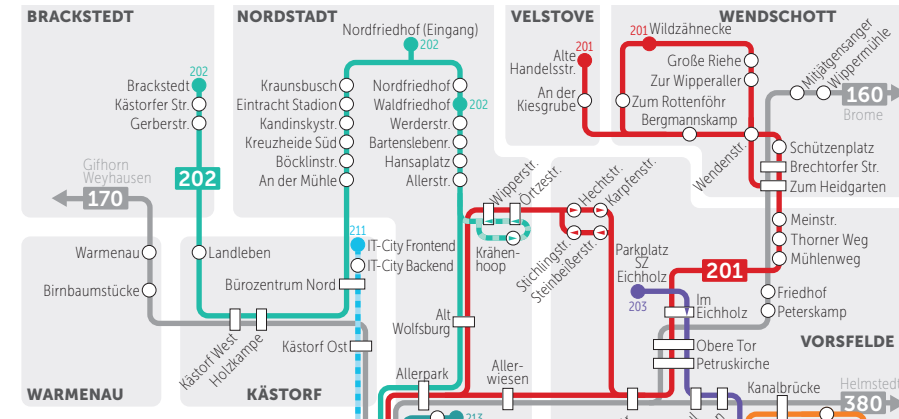

Bus-Liniennetzplan für WOB gültig

ab 21. Oktober 2024

Mo – Sa: bis 20 Uhr

Wolfsburger Nordkopf Tower

Heßlinger Straße 1-5, 38440 Wolfsburg

Öffnungszeiten

Montag & Donnerstag: 7:00 – 18:00 Uhr
Dienstag & Mittwoch: 7:00 – 17:00 Uhr
Freitag: 7:00 – 13:00 Uhr

Service-Hotline

Telefon: 05361 / 189 88 88

Wolfsburger Verkehrs-GmbH

Borsigstraße 28, 38446 Wolfsburg, info@wvg.de, www.wvg.de

Legende

- Haltestelle
Haltestelle
Buslinie Haltestelle Endstation
Halt nur in einer Richtung
Bedienung nur zeitweise
Hinweg
Rückweg

Partner im

Bus-Liniennetzplan für W0B, gültig ab 21. Oktober 2024

Mo – Sa: bis 20 Uhr

Wolfsburger Nordkopf Tower

Heßlinger Straße 1-5, 38440 Wolfsburg

Öffnungszeiten

Montag & Donnerstag:

Dienstag & Mittwoch:

- 170
- 180

Verkehrsverbund
Region Braunschweig

Partner im

Legende

- Haltestelle
- Haltestelle
- 211 Haltestelle
- Endstation
- Halt nur in einer Richtung
- Bedienung nur zeitweise
- Hinweg
- Rückweg