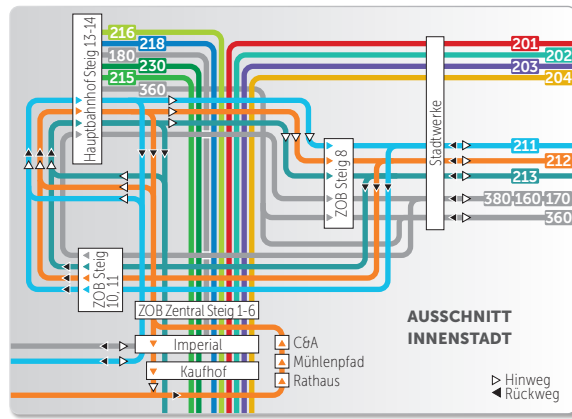

Bus-Liniennetzplan für WOB gültig

ab 21. Oktober 2024

Mo – Sa: bis 20 Uhr

Wolfsburger Nordkopf Tower

Heßlinger Straße 1-5, 38440 Wolfsburg

Öffnungszeiten

Montag & Donnerstag: 7:00 – 18:00 Uhr
Dienstag & Mittwoch: 7:00 – 17:00 Uhr
Freitag: 7:00 – 13:00 Uhr

Service-Hotline

Telefon: 05361 / 189 88 88

Wolfsburger Verkehrs-GmbH

Borsigstraße 28, 38446 Wolfsburg, info@wvg.de, www.wvg.de

Legende

- Haltestelle
Haltestelle
Buslinie Haltestelle Endstation
Halt nur in einer Richtung
Bedienung nur zeitweise
Hinweg
Rückweg

Partner im

Bus-Liniennetzplan für W0B, gültig ab 21. Oktober 2024

Mo – Sa: bis 20 Uhr

Wolfsburger Nordkopf Tower

Heßlinger Straße 1-5, 38440 Wolfsburg

Öffnungszeiten

Montag & Donnerstag:

Dienstag & Mittwoch: