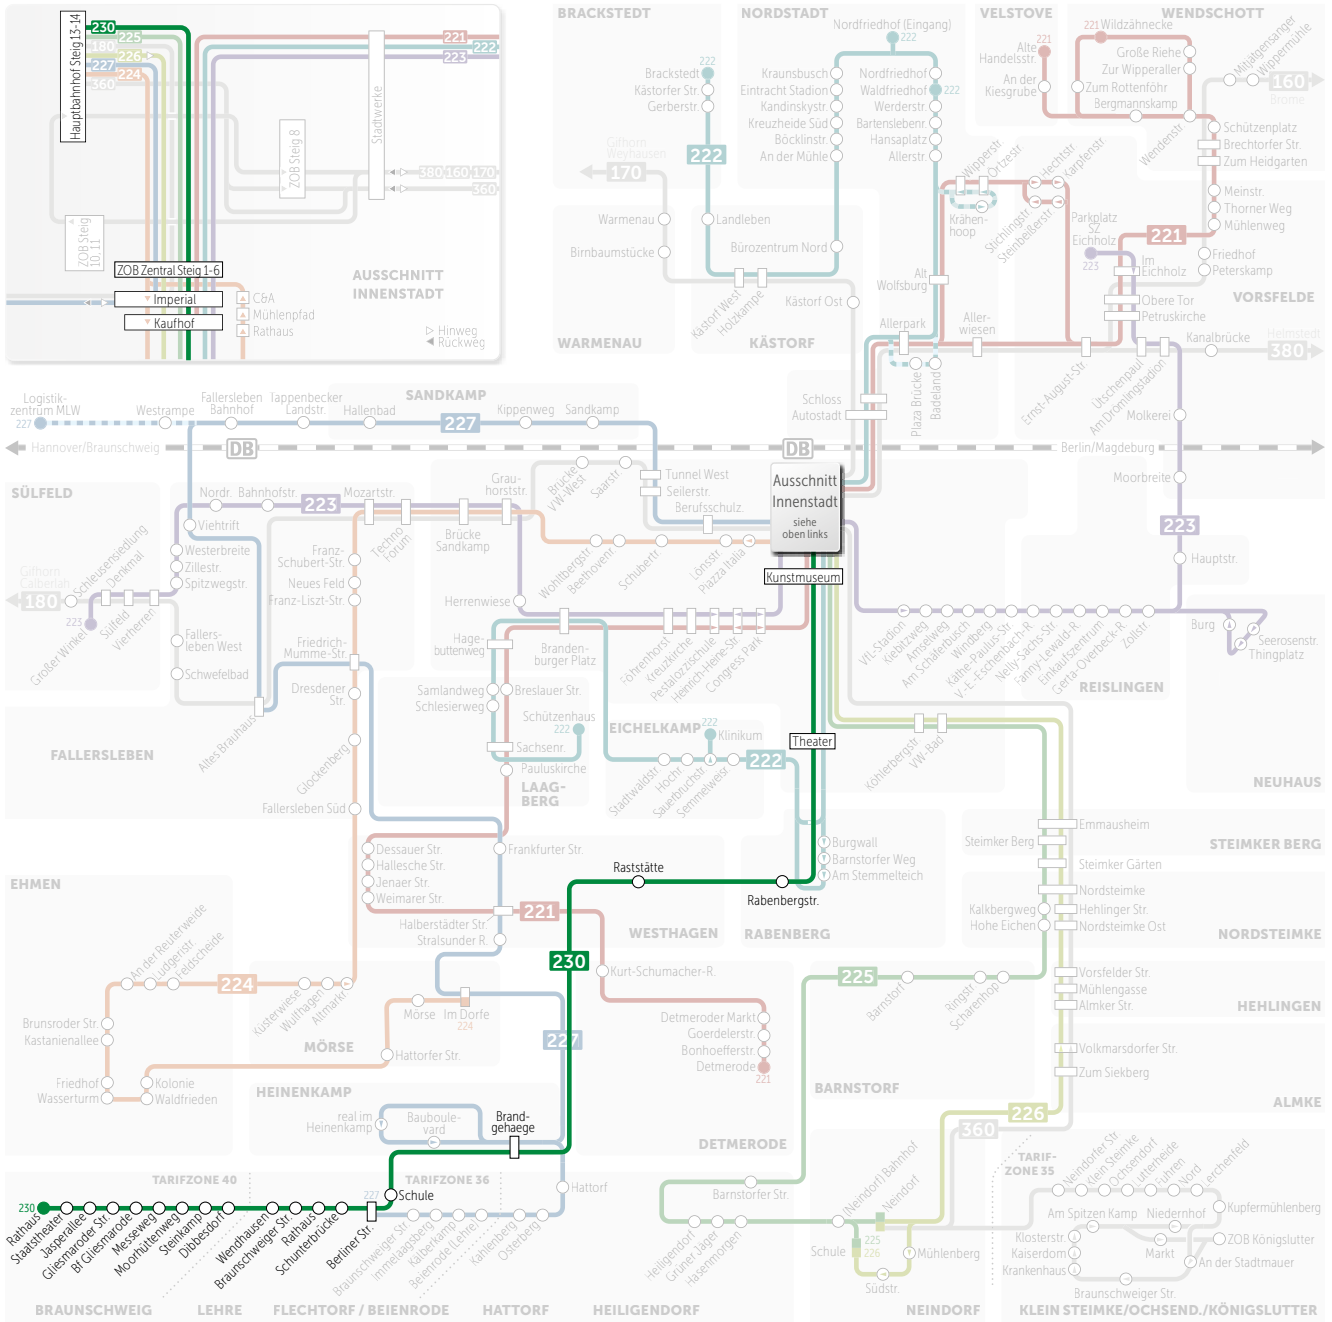

Montag bis Freitag

VERKEHRSHINWEIS					S	F		S							Fr	
Wolfsburg, Hauptbahnhof Bussteig 13 ab	4.00	5.00	5.17		6.02	6.17	6.22	6.32	6.42	6.47	7.02		19.02	20.00	23.00	1.00
ZOB Bussteig 1	4.02	5.02	5.19		6.04	6.19	6.24	6.34	6.44	6.49	7.04		19.04	20.02	23.02	1.02
Imperial	4.04	5.04	5.21		6.06	6.21	6.26	6.36	6.46	6.51	7.06		19.06	20.04	23.04	1.04
Kaufhof	4.05	5.05	5.22		6.07	6.22	6.27	6.37	6.47	6.52	7.07		19.07	20.05	23.05	1.05
Kunstmuseum	4.07	5.07	5.24		6.09	6.24	6.29	6.39	6.49	6.54	7.09		19.09	20.07	23.07	1.07
Theater	4.09	5.09	5.26		6.11	6.26	6.31	6.41	6.51	6.56	7.11		19.11	20.09	23.09	1.09
Rabenbergstraße	4.11	5.11	5.28		6.13	6.28	6.33	6.43	6.53	6.58	7.13		19.13	20.11	23.11	1.11
Raststätte	4.13	5.13	5.30		6.15	6.30	6.35	6.45	6.55	7.00	7.15		19.15	20.13	23.13	1.13
Hattorf						6.37										1.20
Hattorf, Osterberg						6.38										1.21
Hattorf, Kahlenberg						6.39										1.22
Beienrode, Lehre				alle		6.41						alle			alle	1.24
Flechtorf, Kälberkamp				15		6.44						30			60	1.27
Flechtorf, Immelaagsberg				Min.		6.45						Min.			Min.	1.28
Flechtorf, Braunschweiger Straße						6.47										1.30
Brandgehaege	4.19	5.19	5.37		6.22			6.52		7.07	7.22		19.22	20.19	23.19	
Flechtorf, Schule	4.23	5.23	5.42		6.27		6.42	6.57	7.02	7.12	7.27		19.27	20.23	23.23	
Flechtorf, Berliner Straße	4.24	5.24	5.43		6.28	6.49	6.43	6.58	7.03	7.13	7.28		19.28	20.24	23.24	1.32
Lehre, Schunterbrücke	4.28	5.28	5.47		6.32	6.53	6.47	7.02	7.07	7.17	7.32		19.32	20.28	23.28	1.36
Lehre, Rathaus	4.30	5.30	5.49		6.34	6.55	6.49	7.04	7.09	7.19	7.34		19.34	20.30	23.30	1.38
Lehre, Braunschweiger Straße	4.31	5.31	5.51		6.36	6.57	6.51	7.06	7.11	7.21	7.36		19.36	20.31	23.31	1.39
Wendhausen	4.33	5.33	5.53		6.38	6.59	6.53	7.08	7.13	7.23	7.38		19.38	20.33	23.33	1.41
Dibbesdorf	4.37	5.37	5.57		6.42	7.03	6.57	7.12	7.17	7.27	7.42		19.42	20.37	23.37	1.45
Braunschweig, Steinkamp	4.39	5.39	5.59		6.44	7.05	6.59	7.14	7.19	7.29	7.44		19.44	20.39	23.39	1.47
Braunschweig, Moorhüttenweg	4.41	5.41	6.01		6.46	7.07	7.01	7.16	7.21	7.31	7.46		19.46	20.41	23.41	1.49
Braunschweig, Messeweg	4.44	5.44	6.04		6.49	7.10	7.04	7.19	7.24	7.34	7.49		19.49	20.44	23.44	1.52

Bahnhof Gliesmarode	4.46	5.46	6.06		6.51	7.12	7.06	7.21	7.26	7.36	7.51		19.51	20.46	23.46	1.54	
Braunschweig, Gliesmaroder Straße	4.49	5.49	6.10	alle	6.55	7.16	7.10	7.25	7.30	7.40	7.55	alle	19.55	20.49	alle	23.49	1.57
Braunschweig, Jasperallee	4.51	5.51	6.13	15	6.58	7.19	7.13	7.28	7.33	7.43	7.58	30	19.58	20.51	60	23.51	1.59
Braunschweig, Staatstheater	4.53	5.53	6.15	Min.	7.00	7.21	7.15	7.30	7.35	7.45	8.00	Min.	20.00	20.53	Min.	23.53	2.01
Braunschweig, Rathaus an	4.56	5.56	6.18		7.03	7.24	7.18	7.33	7.38	7.48	8.03		20.03	20.56		23.56	2.04

S = Fährt nur an Schultagen

F = Fährt nur in den Schulferien

Fr = Fährt nur freitags