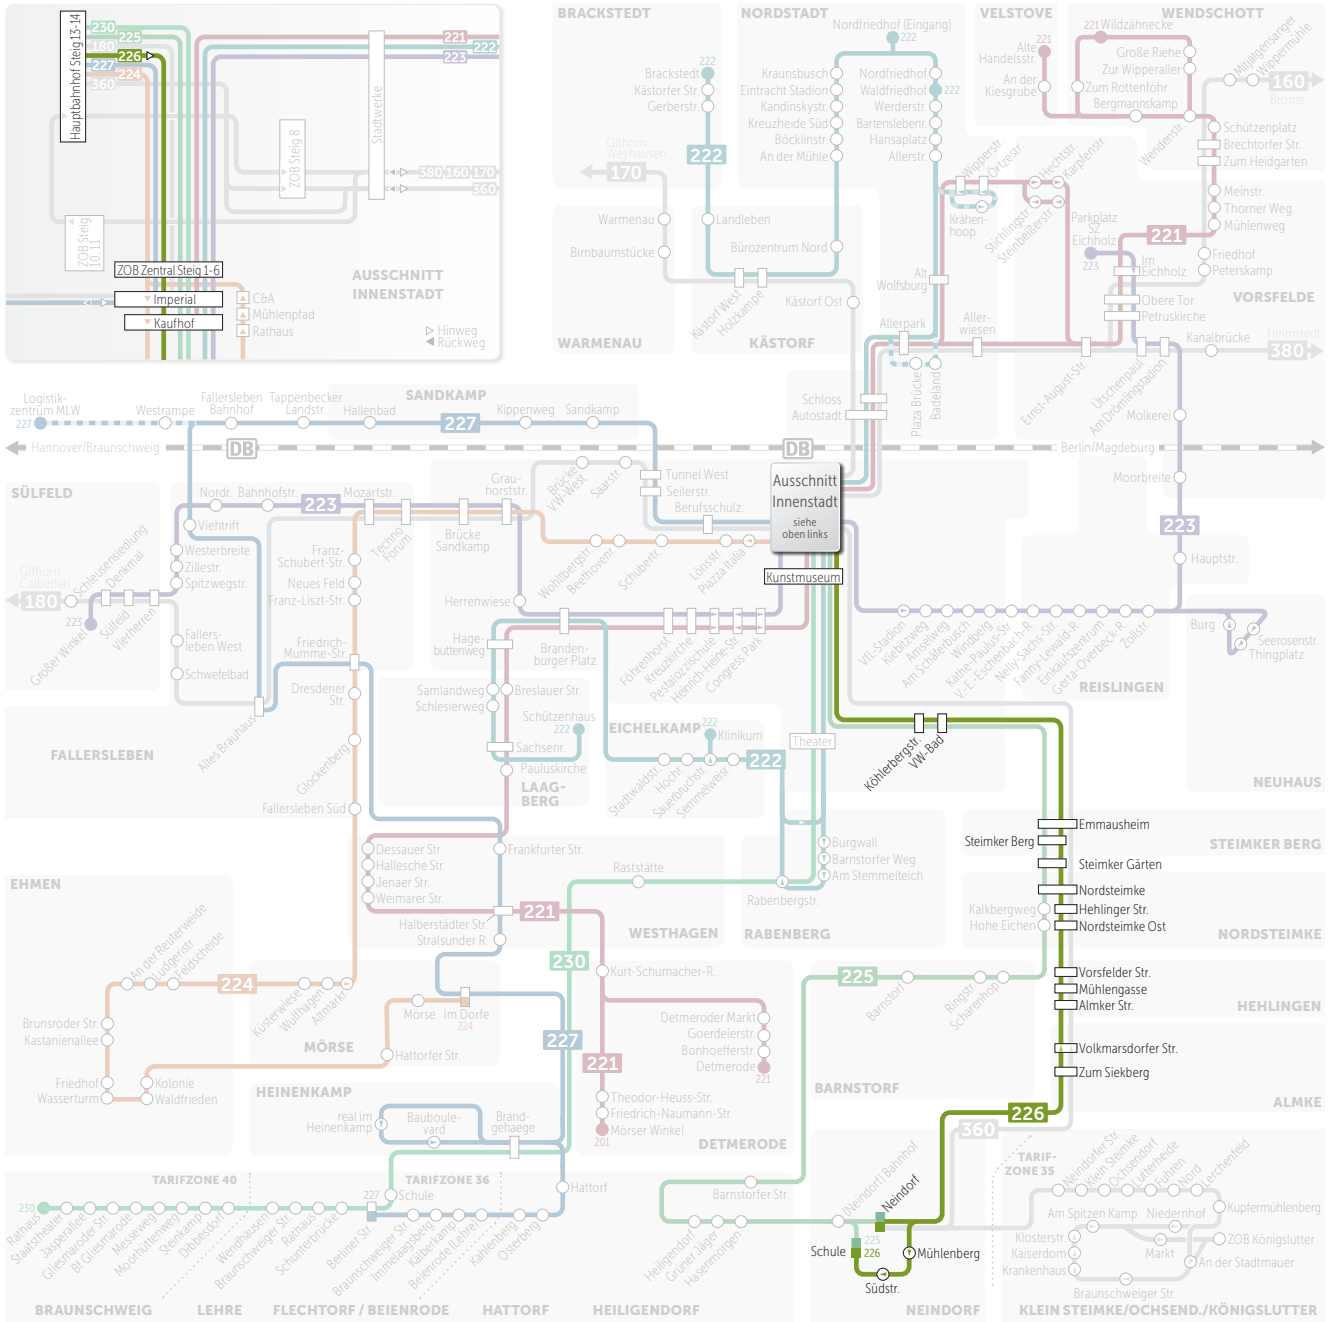

216

Mo – Sa: bis 20 Uhr

Hauptbahnhof
Nordsteimke
Hehlingen
Almke
Neindorf

226

Mo – Sa: ab 20 Uhr
So: ganztägig

Hauptbahnhof
Nordsteimke
Hehlingen
Almke
Neindorf

Busfahrplan gültig ab dem: 17.08.2023

wvg.de

215 = Fährt weiter als Linie 215 nach Heiligendorf und zum ZOB

225 = Fährt weiter als Linie 225 nach Heiligendorf und zum ZOB

Montag bis Freitag

VERKEHRSHINWEIS	225
Wolfsburg, Hauptbahnhof Bussteig 13 ab	20.49
ZOB Bussteig 3	20.51
Imperial	20.53
Kaufhof	20.54
Kunstmuseum	20.56
Köhlerbergstraße	20.58
VW-Bad	20.59
Emmausheim	21.00
Steimker Berg	21.02
Steimker Gärten	21.04
Nordsteinke	21.07
Nordsteinke, Hehlinger Straße	21.08
Nordsteinke Ost	21.09
Hehlingen, Vorsfelder Straße	21.11
Hehlingen, Mühlengasse	21.12
Hehlingen, Almker Straße	21.13
Almke, Zum Siekberg	21.18
Neindorf, Mühlenberg	21.21
Neindorf, Südstraße	21.22
Neindorf, Schule	an 21.23