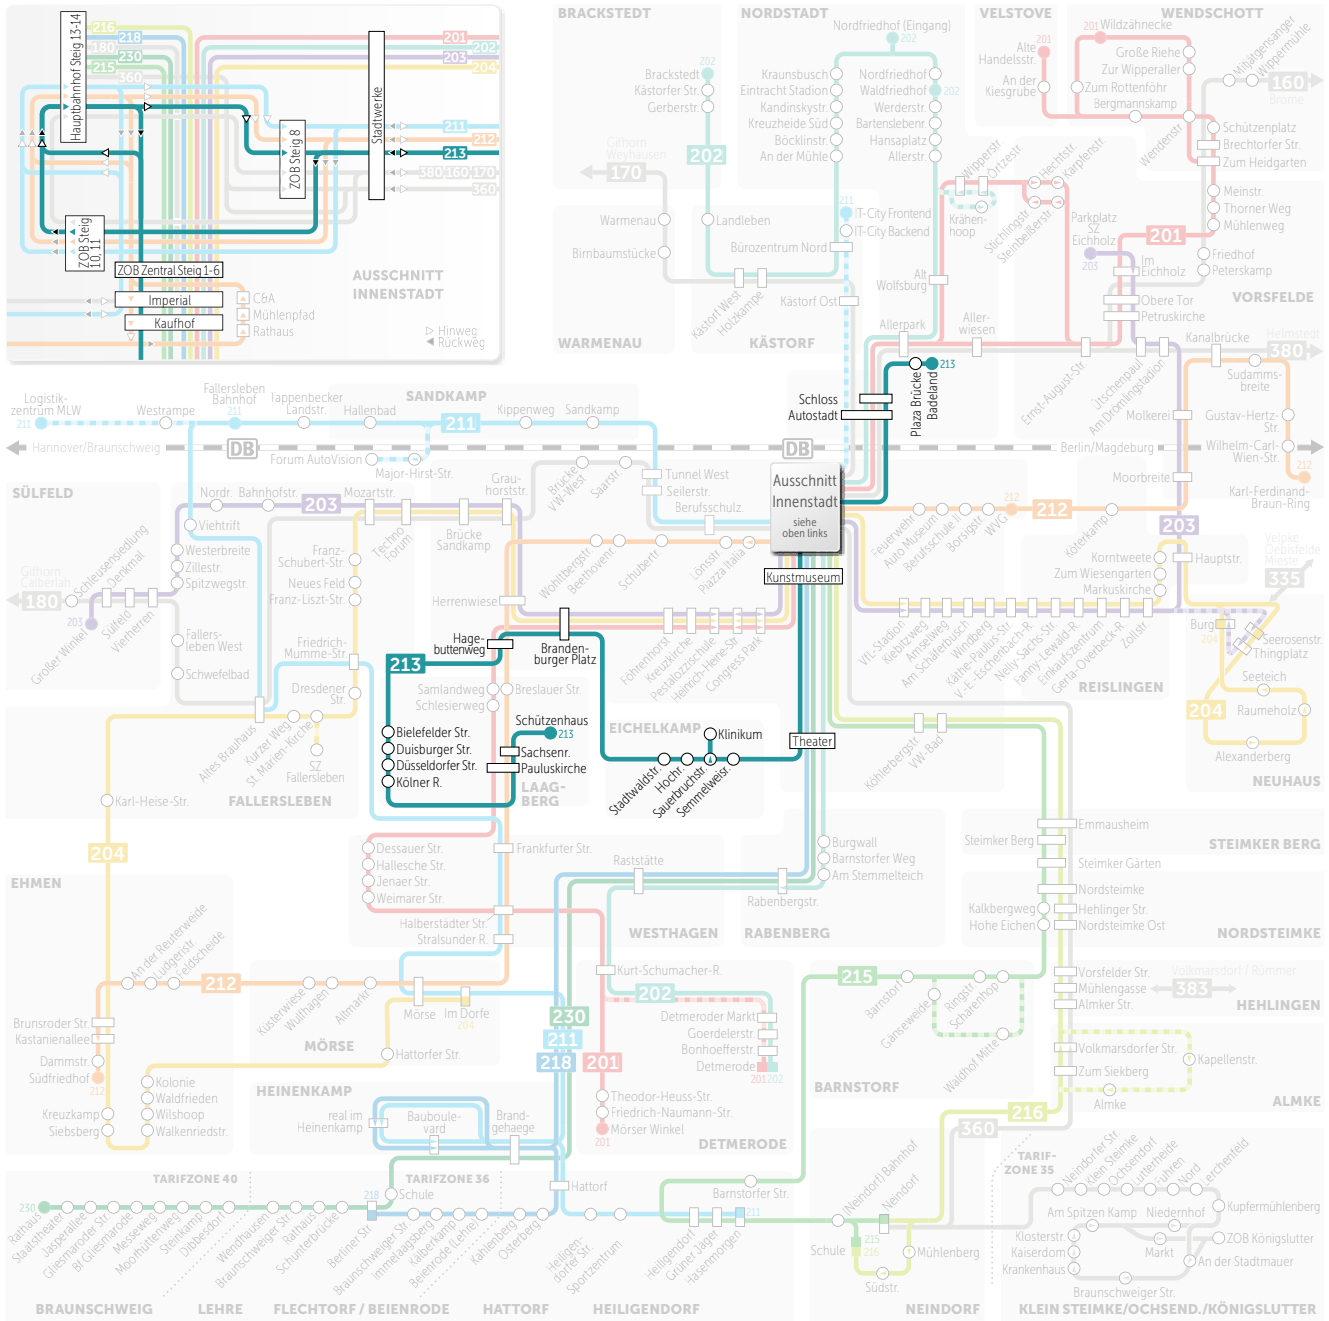

213

Mo – Sa: bis 20 Uhr

Badeland
Stadtmitte
Klinikum
Laagberg

222

Mo – Sa: ab 20 Uhr
So: ganztägig

Brackstedt
Nordstadt
Stadtmitte
Rabenberg
Klinikum
Laagberg

Busfahrplan gültig ab dem: 13.12.2020

wvg.de