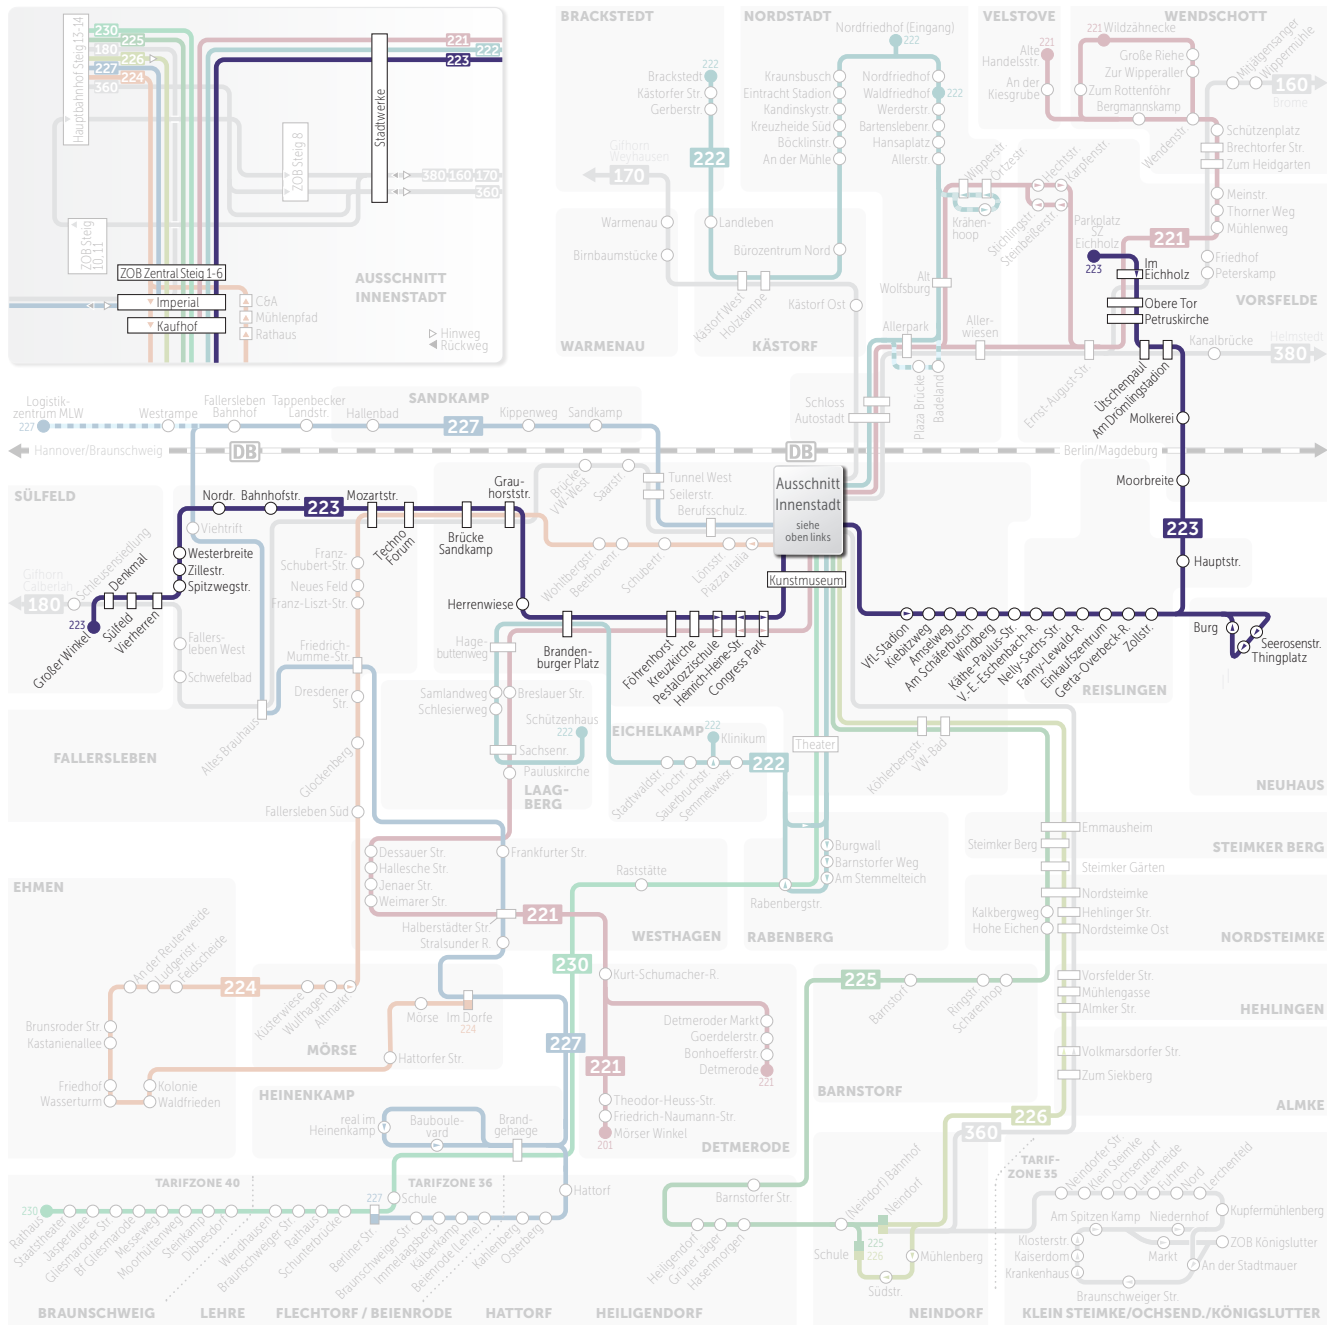

203

Mo – Sa: bis 20 Uhr

Vorsfelde
Reislingen
Stadtmitte
Fallersleben
Sülfeld

223

Mo – Sa: ab 20 Uhr
So: ganztägig

Vorsfelde
Neuhaus
Reislingen Süd-West
Stadtmitte
Fallersleben
Sülfeld

Busfahrplan gültig ab dem: 17.08.2023

wvg.de

WVG

Montag bis Freitag

VERKEHRSHINWEIS	204					
Schulzentrum Eichholz	ab	5.00	5.29	6.01	6.31	19.31
Vorsfelde, Im Eichholz		5.01	5.30	6.03	6.33	19.33
Vorsfelde, Obere Tor		5.02	5.31	6.04	6.34	19.34
Vorsfelde, Petruskirche		5.03	5.32	6.05	6.35	19.35
Vorsfelde, Ütschenpaul		5.04	5.33	6.06	6.36	19.36
Vorsfelde, Am Drömlingstadion		5.05	5.34	6.07	6.37	19.37
Vorsfelde, Molkerei		5.06	5.35	6.08	6.38	19.38
Vorsfelde, Moorbreite		5.07	5.36	6.09	6.39	19.39
Reislingen, Hauptstraße	an	5.09	5.38	6.11	6.41	19.41
> Übergang zur Linie 204 nach Neuhaus	ab	—	—	—	6.43	19.43
Reislingen, Hauptstraße	ab	5.09	5.38	6.12	6.42	19.42
Neuhaus, Seerosenstraße		5.11				
Neuhaus, Thingplatz		5.12				
Neuhaus, Burg		5.13				
Zollstraße		5.16	5.40	6.14	6.44	19.44
Gerta-Overbeck-Ring		5.17	5.41	6.15	6.45	19.45
Reislingen, Einkaufszentrum		5.18	5.42	6.16	6.46	19.46
Fanny-Lewald-Ring		5.19	5.43	6.17	6.47	19.47
Nelly-Sachs-Straße		5.20	5.44	6.18	6.48	19.48
Von-Ebner-Eschenbach-Ring		5.21	5.45	6.19	6.49	19.49
Käthe-Paulus-Str.		5.22	5.46	6.20	6.50	19.50
Windberg		5.23	5.47	6.21	6.51	19.51
Am Schäferbusch		5.24	5.48	6.22	6.52	19.52
Amselweg		5.25	5.49	6.23	6.53	19.53
Kiebitzweg		5.26	5.50	6.24	6.54	19.54
Stadtwerke		5.28	5.52	6.26	6.56	19.56