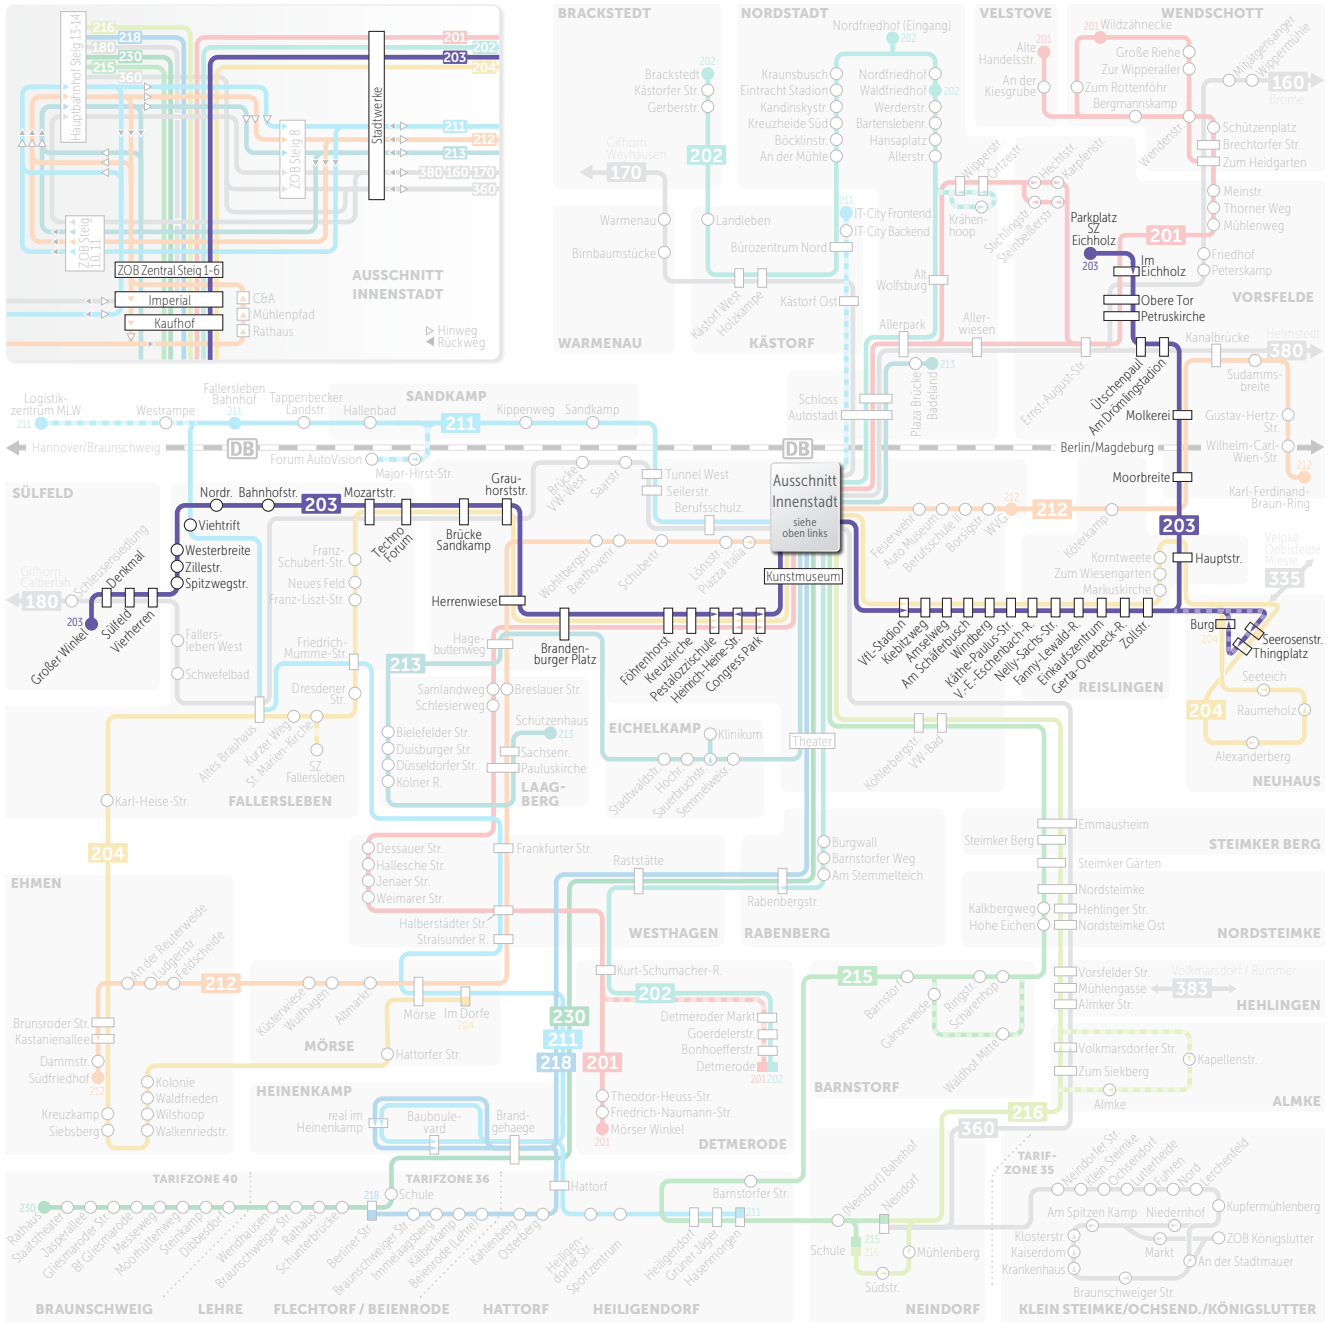

203

Mo – Sa: bis 20 Uhr

Vorsfelde
Reislingen
Stadtmitte
Fallersleben
Sülfeld

223

Mo – Sa: ab 20 Uhr
So: ganztägig

Vorsfelde
Neuhaus
Reislingen Süd-West
Stadtmitte
Fallersleben
Sülfeld

Busfahrplan gültig ab dem: 17.08.2023

wvg.de

WVG

Montag bis Freitag

VERKEHRSHINWEIS	204					
Schulzentrum Eichholz	ab	5.00	5.29	6.01	6.31	19.31
Vorsfelde, Im Eichholz		5.01	5.30	6.03	6.33	19.33
Vorsfelde, Obere Tor		5.02	5.31	6.04	6.34	19.34
Vorsfelde, Petruskirche		5.03	5.32	6.05	6.35	19.35
Vorsfelde, Ütschenpaul		5.04	5.33	6.06	6.36	19.36
Vorsfelde, Am Drömlingstadion		5.05	5.34	6.07	6.37	19.37
Vorsfelde, Molkerei		5.06	5.35	6.08	6.38	19.38
Vorsfelde, Moorbreite		5.07	5.36	6.09	6.39	19.39
Reislingen, Hauptstraße	an	5.09	5.38	6.11	6.41	19.41
> Übergang zur Linie 204 nach Neuhaus	ab	—	—	—	6.43	19.43
Reislingen, Hauptstraße	ab	5.09	5.38	6.12	6.42	19.42
Neuhaus, Seerosenstraße		5.11				
Neuhaus, Thingplatz		5.12				
Neuhaus, Burg		5.13				
Zollstraße		5.16	5.40	6.14	6.44	19.44
Gerta-Overbeck-Ring		5.17	5.41	6.15	6.45	19.45
Reislingen, Einkaufszentrum		5.18	5.42	6.16	6.46	19.46
Fanny-Lewald-Ring		5.19	5.43	6.17	6.47	19.47
Nelly-Sachs-Straße		5.20	5.44	6.18	6.48	19.48
Von-Ebner-Eschenbach-Ring		5.21	5.45	6.19	6.49	19.49
Käthe-Paulus-Str.		5.22	5.46	6.20	6.50	19.50
Windberg		5.23	5.47	6.21	6.51	19.51
Am Schäferbusch		5.24	5.48	6.22	6.52	19.52
Amselweg		5.25	5.49	6.23	6.53	19.53
Kiebitzweg		5.26	5.50	6.24	6.54	19.54
Stadtwerke		5.28	5.52	6.26	6.56	19.56