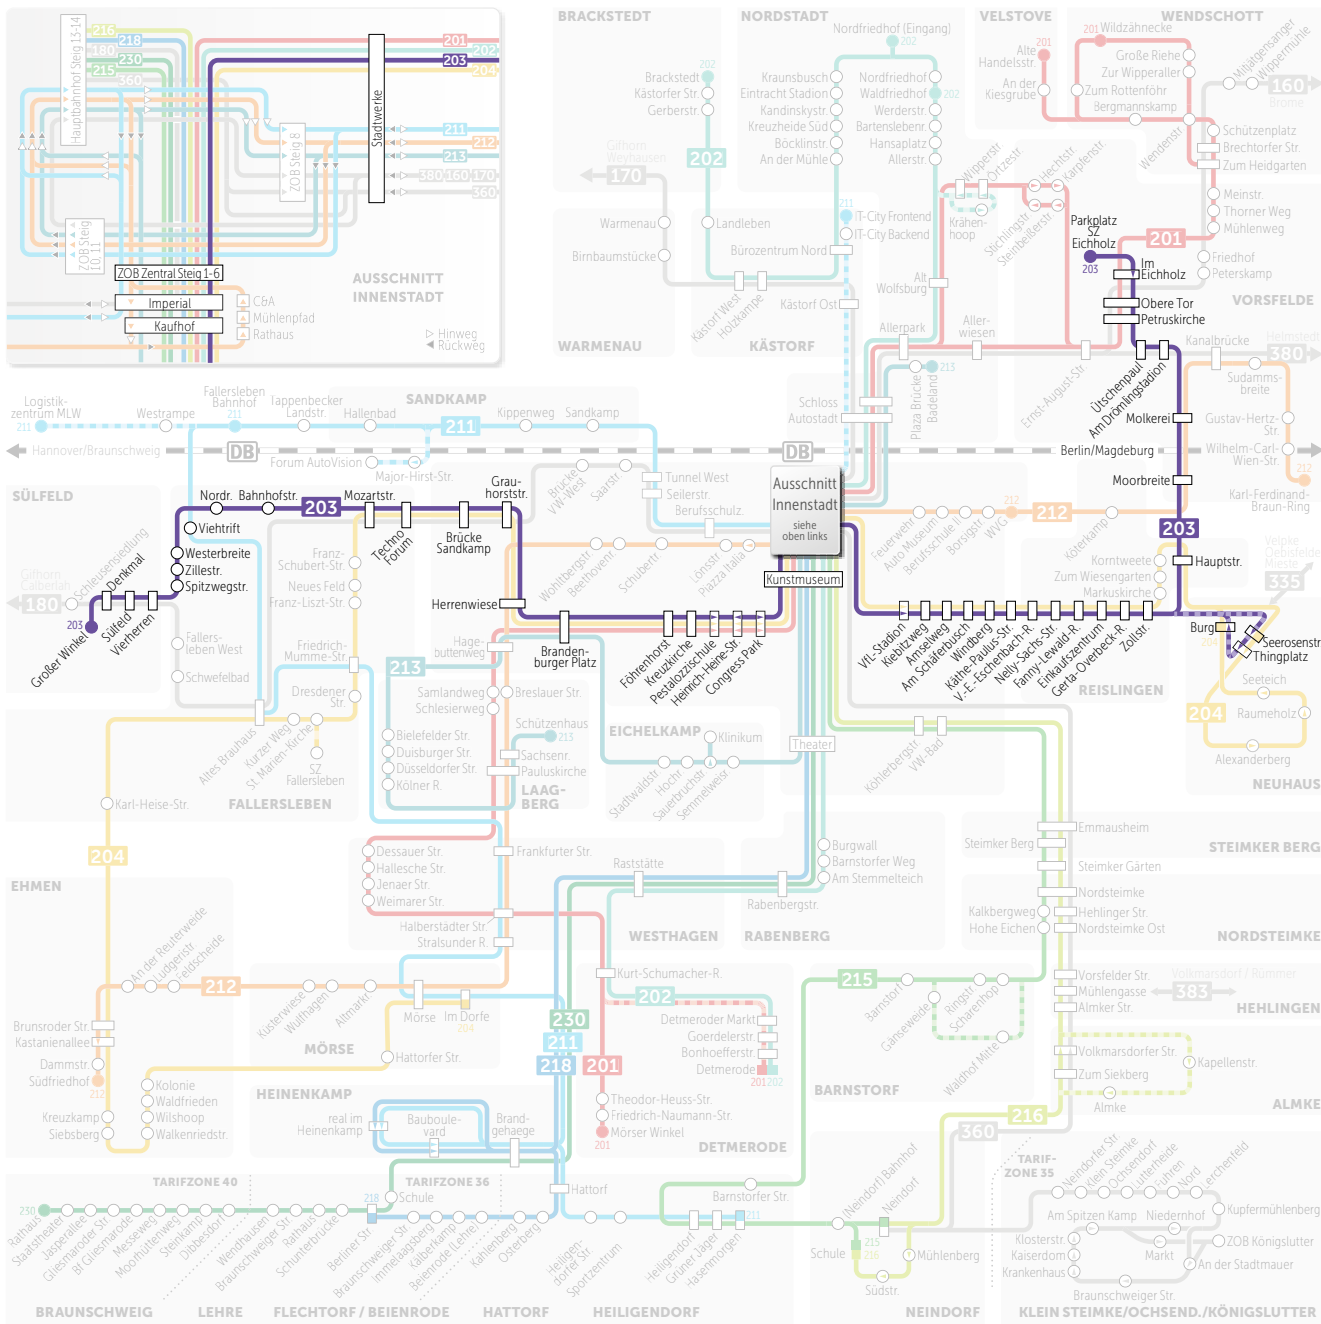

203

Mo – Sa: **bis** 20 Uhr

Vorsfelde
Reislingen
Stadtmitte
Fallersleben
Sülfeld

223

Mo – Sa: **ab** 20 Uhr
So: ganztägig

Vorsfelde
Neuhaus
Reislingen Süd-West
Stadtmitte
Fallersleben
Sülfeld

WVG

Busfahrplan
Gültig ab: 13.09.2020

Montag bis Freitag

VERKEHRSHINWEIS	204					
Schulzentrum Eichholz	ab	5.00	5.29	6.01	6.31	19.31
Vorsfelde, Im Eichholz		5.01	5.30	6.03	6.33	19.33
Vorsfelde, Obere Tor		5.02	5.31	6.04	6.34	19.34
Vorsfelde, Petruskirche		5.03	5.32	6.05	6.35	19.35
Vorsfelde, Ütschenpaul		5.04	5.33	6.06	6.36	19.36
Vorsfelde, Am Drömlingstadion		5.05	5.34	6.07	6.37	19.37
Vorsfelde, Molkerei		5.06	5.35	6.08	6.38	19.38
Vorsfelde, Moorbreite		5.07	5.36	6.09	6.39	19.39
Reislingen, Hauptstraße	an	5.09	5.38	6.11	6.41	19.41
> Übergang zur Linie 204 nach Neuhaus	ab	—	—	—	6.43	19.43
Reislingen, Hauptstraße	ab	5.09	5.38	6.12	6.42	19.42
Neuhaus, Seerosenstraße		5.11				alle
Neuhaus, Thingplatz		5.12				30
Neuhaus, Burg		5.13				Min.
Zollstraße		5.16	5.40	6.14	6.44	19.44
Gerta-Overbeck-Ring		5.17	5.41	6.15	6.45	19.45
Reislingen, Einkaufszentrum		5.18	5.42	6.16	6.46	19.46
Fanny-Lewald-Ring		5.19	5.43	6.17	6.47	19.47
Nelly-Sachs-Straße		5.20	5.44	6.18	6.48	19.48
Von-Ebner-Eschenbach-Ring		5.21	5.45	6.19	6.49	19.49
Käthe-Paulus-Str.		5.22	5.46	6.20	6.50	19.50
Windberg		5.23	5.47	6.21	6.51	19.51
Am Schäferbusch		5.24	5.48	6.22	6.52	19.52
Amselweg		5.25	5.49	6.23	6.53	19.53
Kiebitzweg		5.26	5.50	6.24	6.54	19.54
Stadtwerke		5.28	5.52	6.26	6.56	19.56