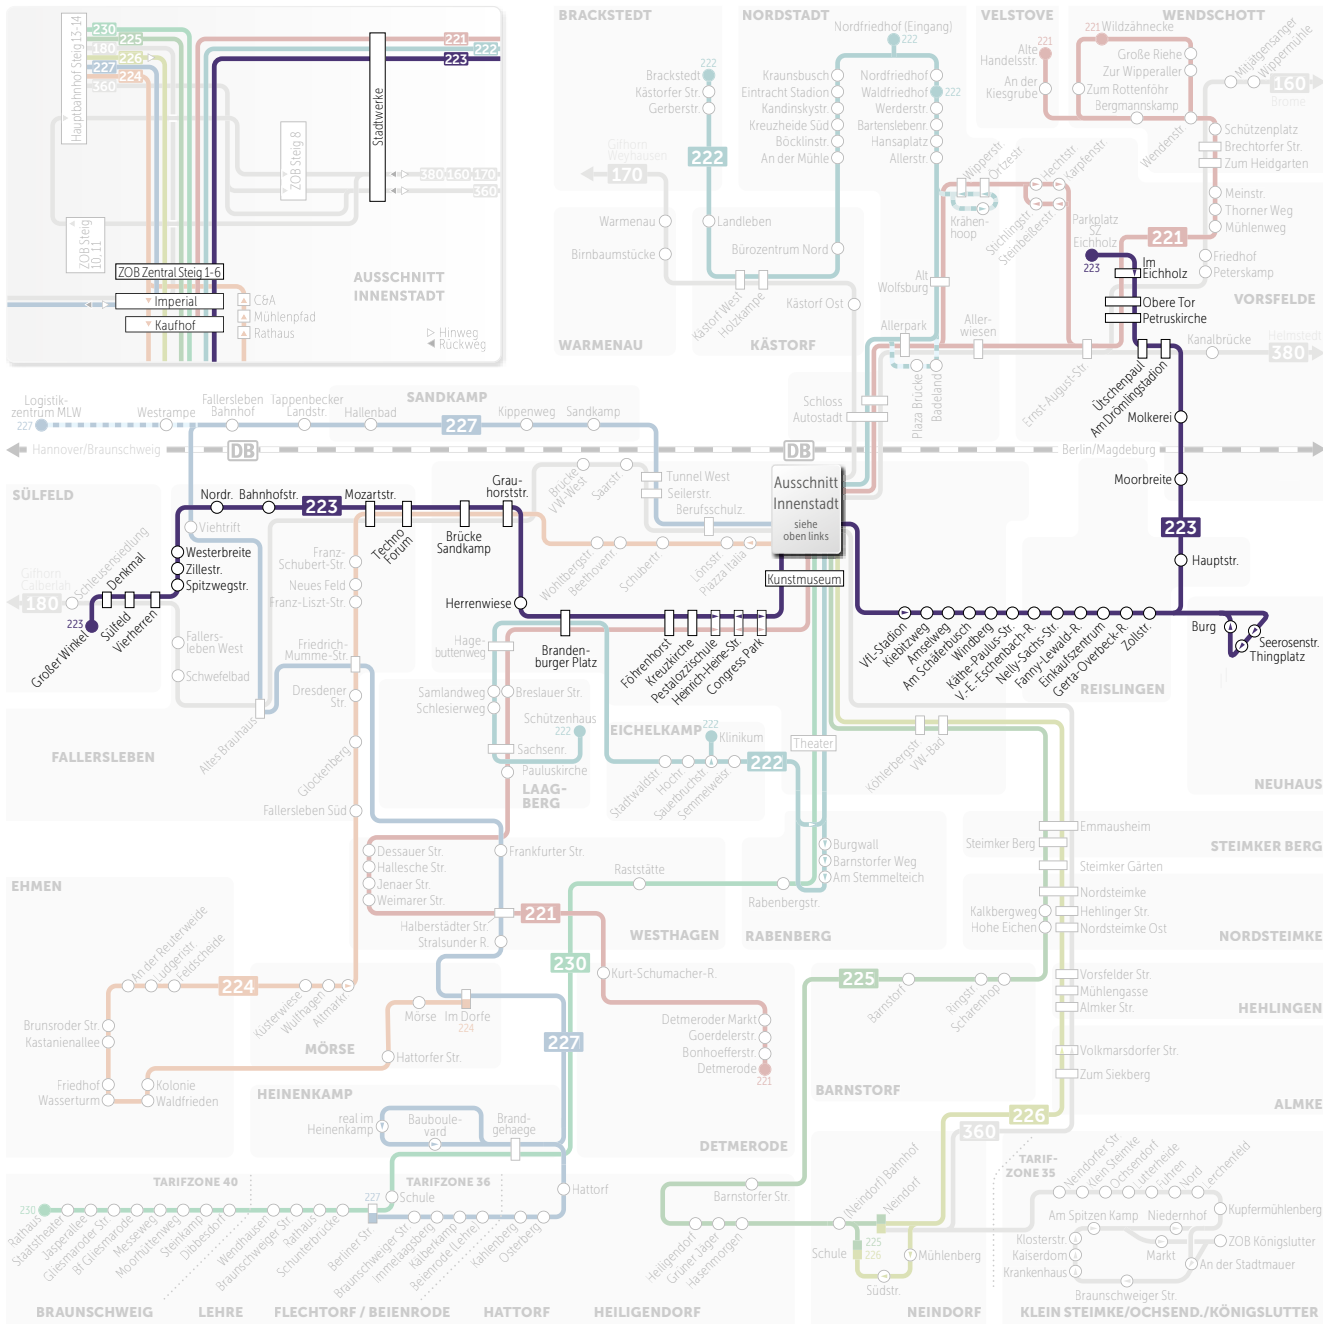

203

Mo – Sa: **bis** 20 Uhr

Vorsfelde
Reislingen
Stadtmitte
Fallersleben
Sülfeld

223

Mo – Sa: **ab** 20 Uhr
So: ganztägig

Vorsfelde
Neuhaus
Reislingen Süd-West
Stadtmitte
Fallersleben
Sülfeld

WVG

Busfahrplan
Gültig ab: 13.09.2020

Montag bis Freitag

VERKEHRSHINWEIS	204					
Schulzentrum Eichholz	ab	5.00	5.29	6.01	6.31	19.31
Vorsfelde, Im Eichholz		5.01	5.30	6.03	6.33	19.33
Vorsfelde, Obere Tor		5.02	5.31	6.04	6.34	19.34
Vorsfelde, Petruskirche		5.03	5.32	6.05	6.35	19.35
Vorsfelde, Ütschenpaul		5.04	5.33	6.06	6.36	19.36
Vorsfelde, Am Drömlingstadion		5.05	5.34	6.07	6.37	19.37
Vorsfelde, Molkerei		5.06	5.35	6.08	6.38	19.38
Vorsfelde, Moorbreite		5.07	5.36	6.09	6.39	19.39
Reislingen, Hauptstraße	an	5.09	5.38	6.11	6.41	19.41
> Übergang zur Linie 204 nach Neuhaus	ab	—	—	—	6.43	19.43
Reislingen, Hauptstraße	ab	5.09	5.38	6.12	6.42	19.42
Neuhaus, Seerosenstraße		5.11				alle
Neuhaus, Thingplatz		5.12				30
Neuhaus, Burg		5.13				Min.
Zollstraße		5.16	5.40	6.14	6.44	19.44
Gerta-Overbeck-Ring		5.17	5.41	6.15	6.45	19.45
Reislingen, Einkaufszentrum		5.18	5.42	6.16	6.46	19.46
Fanny-Lewald-Ring		5.19	5.43	6.17	6.47	19.47
Nelly-Sachs-Straße		5.20	5.44	6.18	6.48	19.48
Von-Ebner-Eschenbach-Ring		5.21	5.45	6.19	6.49	19.49
Käthe-Paulus-Str.		5.22	5.46	6.20	6.50	19.50
Windberg		5.23	5.47	6.21	6.51	19.51
Am Schäferbusch		5.24	5.48	6.22	6.52	19.52
Amselweg		5.25	5.49	6.23	6.53	19.53
Kiebitzweg		5.26	5.50	6.24	6.54	19.54
Stadtwerke		5.28	5.52	6.26	6.56	19.56