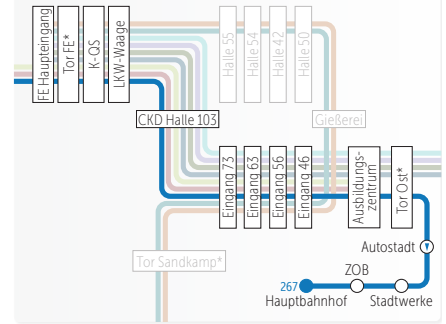

267

Wolfsburg Hauptbahnhof
VW-Werk
Fallerleben
Mörse
Ehmen

Busfahrplan gültig ab dem: 01.11.2023
wvg.de

WECHSEL FRÜH-NACHTSCHICHT

6:00 UHR VERKEHR

SCHICHTVERKEHR

14:00 UHR UND 22:00 UHR VERKEHR

GLEITZEIT/NORMALSCHICHT

6:30-8:30 UND 15:00-17:00 UHR 267: 6:30-19:00 UHR

Legende

- Haltestelle
- Haltestelle
- Buslinie Haltestelle Endstation
- ⊖ Halt nur in einer Richtung
- ▬ Bedienung nur zeitweise
- ▷ Hinweg
- ◀ Rückweg

261	262	263
264	265	266
267	268	269