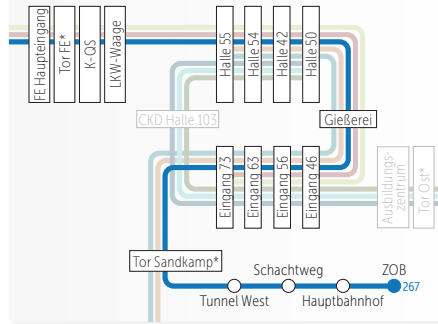

267

Wolfsburg Hauptbahnhof
VW-Werk
Fallerleben
Mörse
Ehmen

Busfahrplan gültig ab dem: 01.11.2023
wvg.de

WECHSEL FRÜH-NACHTSCHICHT

6:00 UHR VERKEHR

SCHICHTVERKEHR

14:00 UHR UND 22:00 UHR VERKEHR

GLEITZEIT/NORMALSCHICHT

6:30-8:30 UND 15:00-17:00 UHR 267: 6:30-19:00 UHR

Legende

- Haltestelle
- Haltestelle
- Buslinie Haltestelle Endstation
- ⊖ Halt nur in einer Richtung
- ▬ Bedienung nur zeitweise
- ▷ Hinweg
- ◀ Rückweg

261	262	263
264	265	266
267	268	269