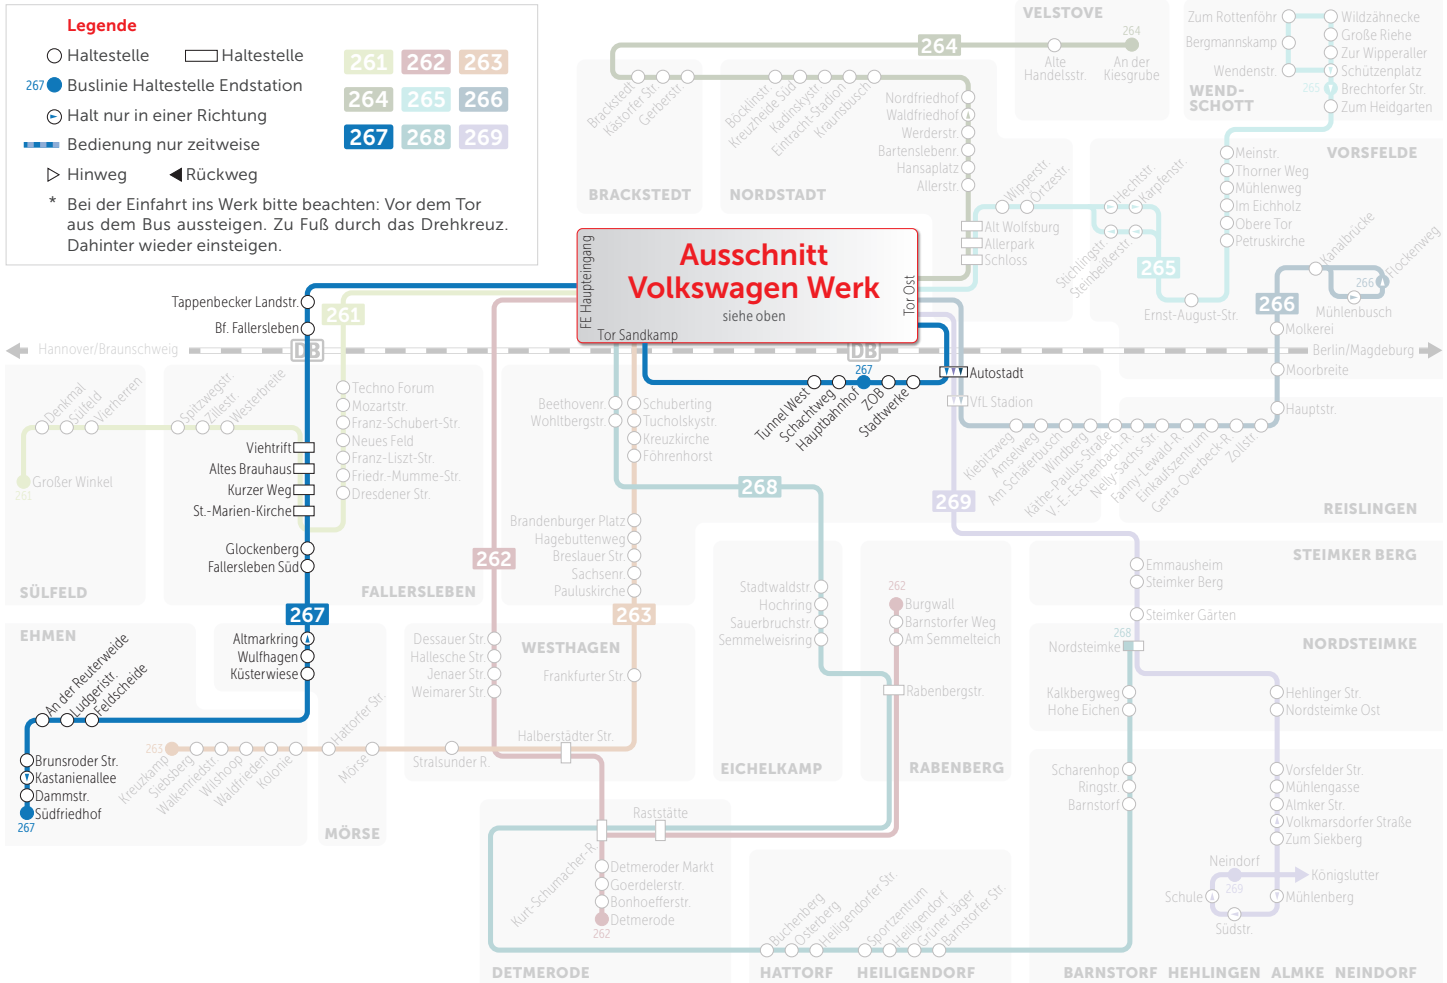

Legende

- Haltestelle
- Haltestelle
- Buslinie Haltestelle Endstation
- ⊖ Halt nur in einer Richtung
- ▬ Bedienung nur zeitweise
- ▷ Hinweg
- ◀ Rückweg

261	262	263
264	265	266
267	268	269

* Bei der Einfahrt ins Werk bitte beachten: Vor dem Tor aussteigen. Zu Fuß durch das Drehkreuz. Dahinter wieder einsteigen.