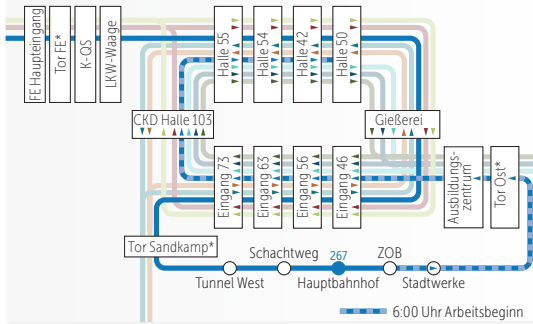

267

Wolfsburg Hauptbahnhof
VW-Werk
Fallerleben
Mörse
Ehmen

Busfahrplan gültig ab dem: 01.11.2023
wvg.de

WECHSEL FRÜH-NACHTSCHICHT

6:00 UHR VERKEHR

SCHICHTVERKEHR

14:00 UHR UND 22:00 UHR VERKEHR

GLEITZEIT/NORMALSCHICHT

6:30-8:30 UND 15:00-17:00 UHR 267: 6:30-19:00 UHR

Legende

- Haltestelle
- Haltestelle
- Buslinie Haltestelle Endstation
- ⊖ Halt nur in einer Richtung
- ▬ Bedienung nur zeitweise
- ▷ Hinweg
- ◀ Rückweg

261	262	263
264	265	266
267	268	269