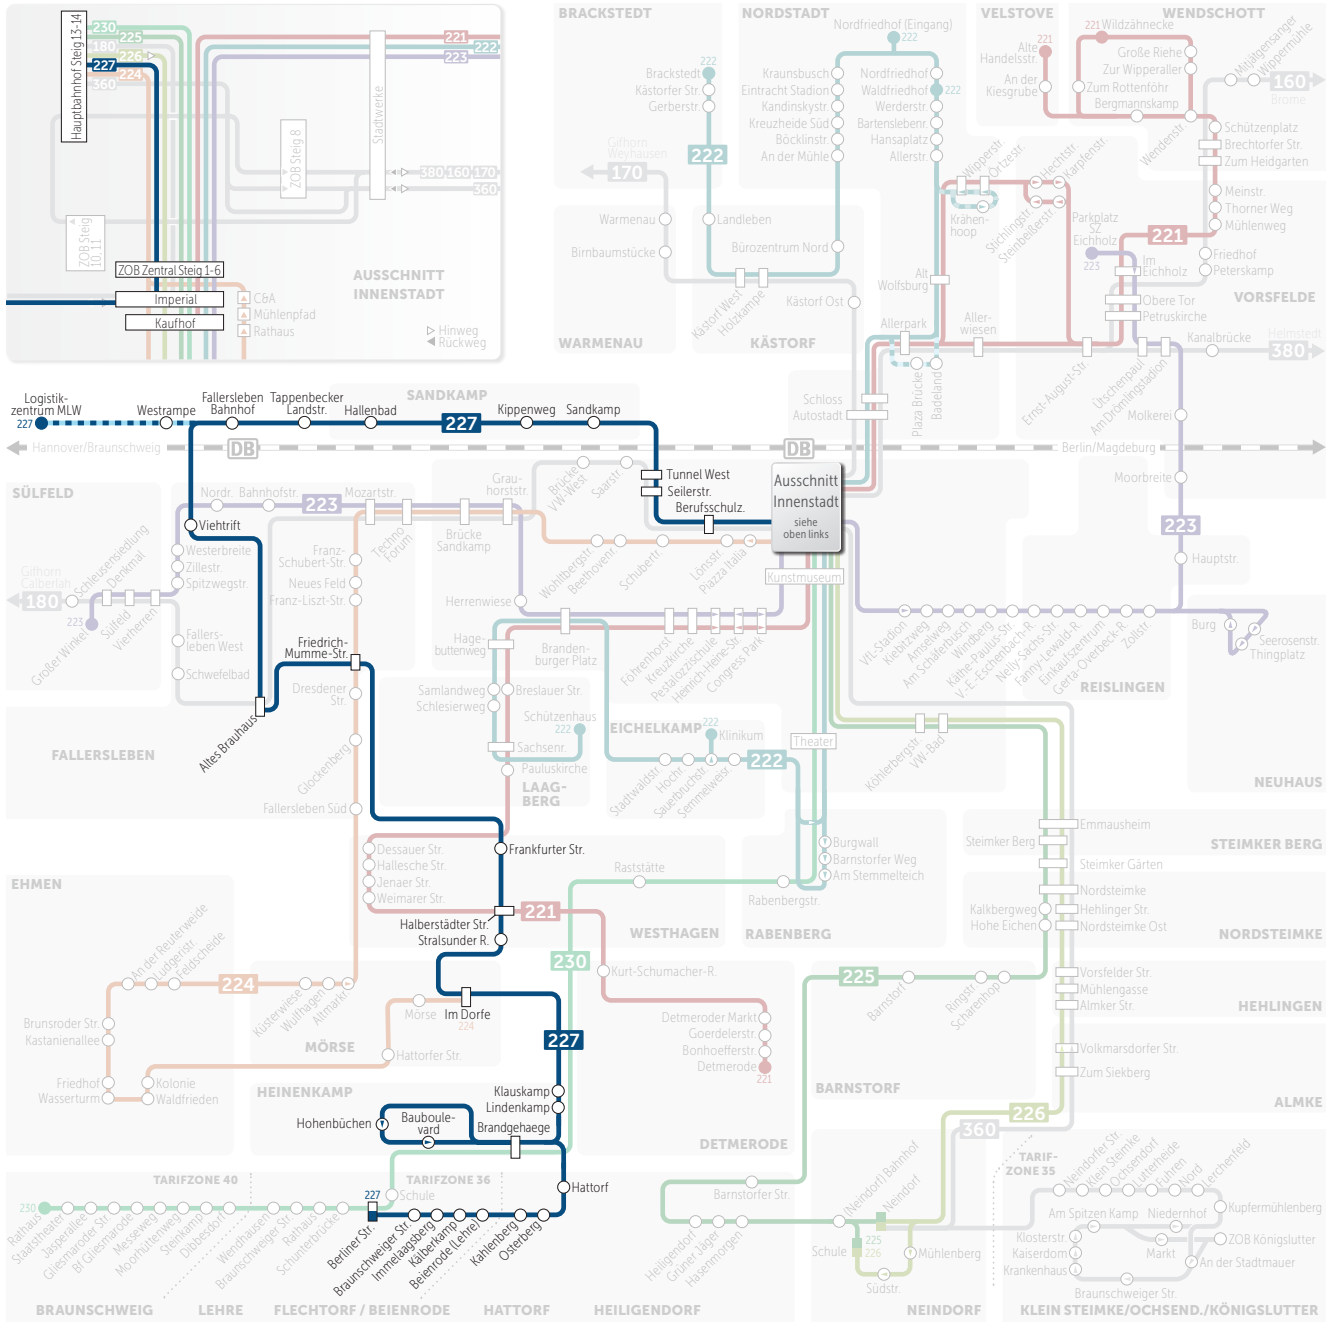

# 218

Mo – Sa: bis 20 Uhr

**Hauptbahnhof**  
**Heinenkamp**  
**Hattorf**  
**Beienrode**  
**Flechtorf**

# 227

Mo – Sa: ab 20 Uhr  
So: ganztägig

**Hauptbahnhof**  
**Sandkamp**  
**Fallersleben**  
**Heinenkamp**  
**Hattorf**  
**Beienrode**  
**Flechtorf**

**Busfahrplan gültig ab dem: 01.11.2023**

wvg.de

**WVG**

## Montag bis Freitag

Wolfsburg, Hauptbahnhof Bussteig 13 ab	21.31
ZOB Bussteig 5	21.33
Imperial	21.35
Berufsschulzentrum	21.36
Seilerstraße	21.38
Tunnel West	21.39
Sandkamp	21.41
Sandkamp, Kippenweg	21.42
Sandkamp, Hallenbad	21.43
Fallersleben, Tappenbecker Landstraße	21.46
Fallersleben, Bahnhof	21.47
Fallersleben, Viehtrift	21.49
Fallersleben, Altes Brauhaus	21.50
Fallers., Friedr.-Mumme-Str.	21.52
Frankfurter Straße	21.54
Halberstädter Straße	21.55
Stralsunder Ring	21.56
Mörse, im Dorfe	21.58
Klauskamp	22.02
Lindenkamp	22.04
Brandgehaege	22.06
Hattorf	22.09
Hattorf, Osterberg	22.10
Hattorf, Kahlenberg	22.11
Beienrode, Lehre	22.13
Flechtorf, Kälberkamp	22.16

## Samstag

VERKEHRSHINWEIS		L
Flechtorf, Berliner Straße	ab	20.38
Flechtorf, Braunschweiger Straße		20.40
Flechtorf, Immelaagsberg		20.42
Flechtorf, Kälberkamp		20.43
Beienrode, Lehre		20.45
Hattorf, Kahlenberg		20.47
Hattorf, Osterberg		20.48
Hattorf		20.49
Brandgehaege		20.52
Hohenbüchen W		20.54
Bauboulevard		20.55
Brandgehaege		20.56
Mörse, im Dorfe		21.01
Stralsunder Ring		21.03
Halberstädter Straße		21.04
Frankfurter Straße		21.05
Fallers., Friedr.-Mumme-Str.		21.07
Fallersleben, Altes Brauhaus		21.09
Fallersleben, Viehtrift		21.10
Fallersleben, Bahnhof		21.12
Fallersleben, Tappenbecker Landstraße		21.13
Sandkamp, Hallenbad		21.16
Sandkamp, Kippenweg		21.17
Sandkamp		21.18
Tunnel West		21.20
Seilerstraße	an	21.21