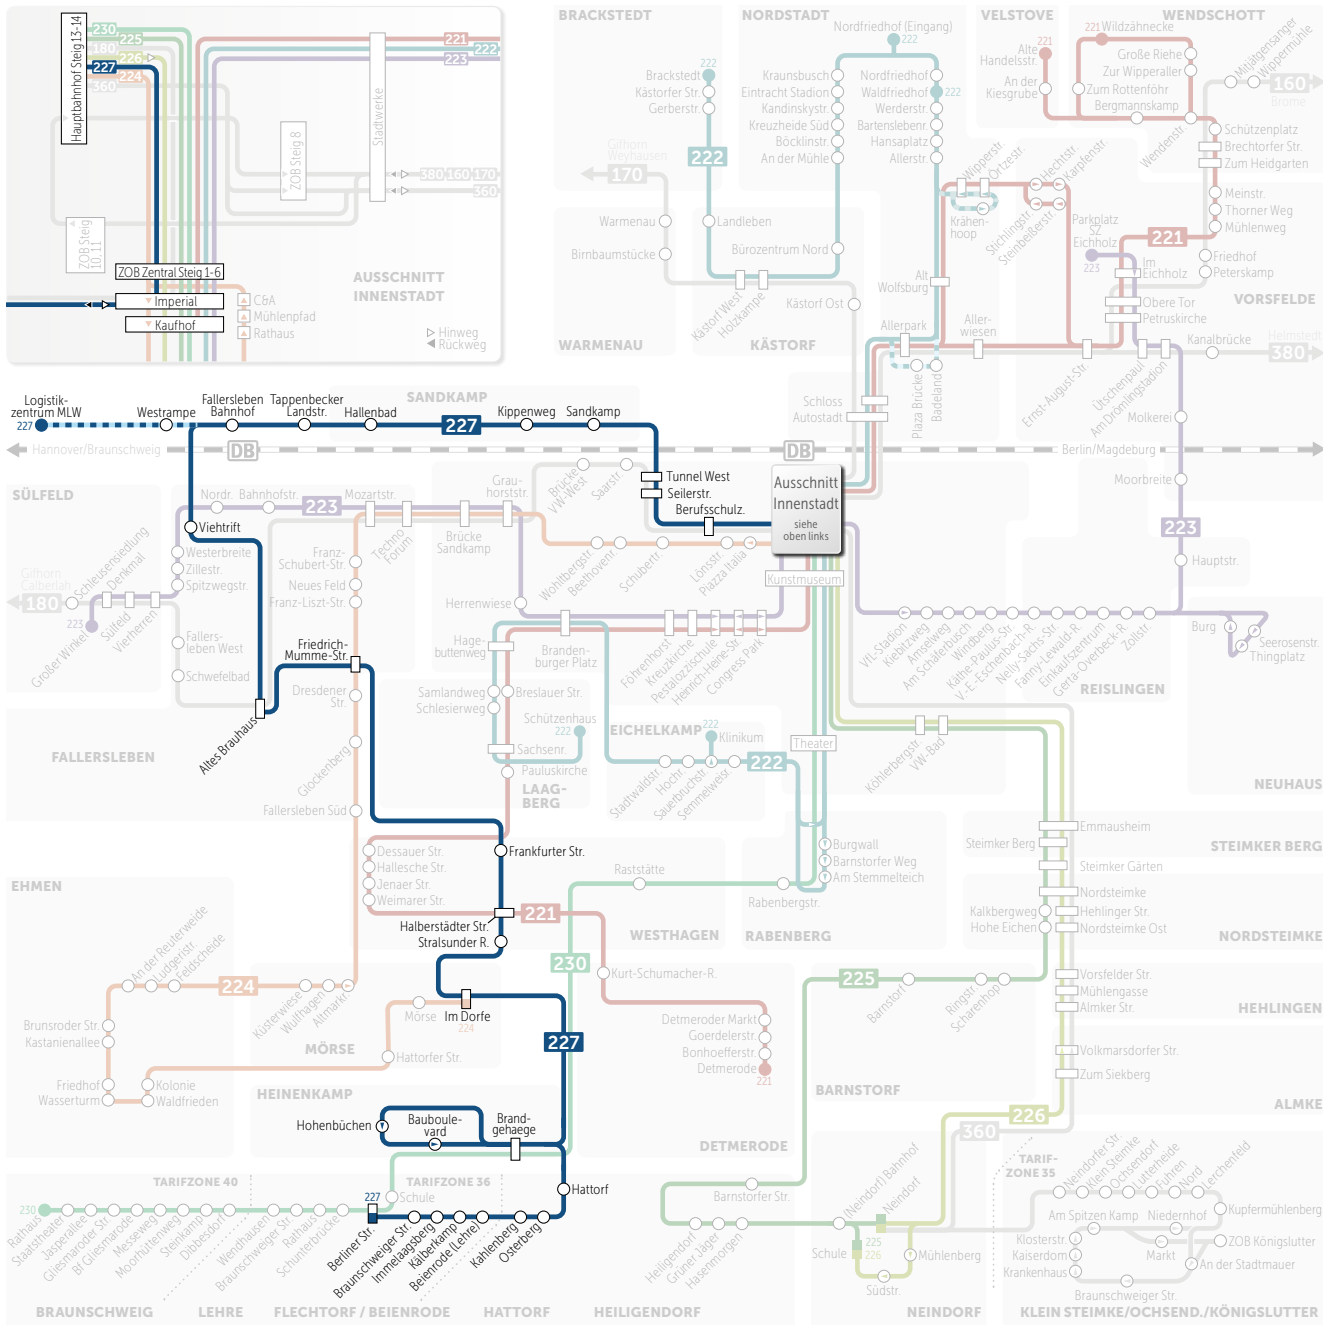

Montag bis Freitag

Wolfsburg, Hauptbahnhof Bussteig 13 ab	5.17	6.19	7.15		13.15	14.25	15.15		19.15
ZOB Bussteig 5	5.19	6.21	7.17		13.17	14.27	15.17		19.17
Imperial	5.21	6.23	7.19		13.19	14.29	15.19		19.19
Kaufhof	5.22	6.24	7.20		13.20	14.30	15.20		19.20
Kunstmuseum	5.24	6.26	7.22		13.22	14.32	15.22		19.22
Theater	5.26	6.28	7.24		13.24	14.34	15.24		19.24
Rabenbergstraße	5.28	6.30	7.26		13.26	14.36	15.26		19.26
Raststätte	5.30	6.32	7.28		13.28	14.38	15.28		19.28
Brandgehaege	5.36	6.38	7.35		13.35	14.45	15.35		19.35
Hohenbüchen	5.38	6.40	7.37	alle	13.37	14.47	15.37	alle	19.37
Bauboulevard	5.39	6.41	7.38	60	13.38	14.48	15.38	60	19.38
Brandgehaege	5.40	6.42	7.40	Min.	13.40	14.50	15.40	Min.	19.40
Hattorf	5.43	6.45	7.43		13.43	14.53	15.43		19.43
Hattorf, Osterberg	5.44	6.46	7.44		13.44	14.54	15.44		19.44
Hattorf, Kahlenberg	5.45	6.47	7.45		13.45	14.55	15.45		19.45
Beienrode, Lehre	5.47	6.49	7.47		13.47	14.57	15.47		19.47
Flechtorf, Kälberkamp	5.50	6.52	7.50		13.50	15.00	15.50		19.50
Flechtorf, Immelaagsberg Flechtorf,	5.51	6.53	7.51		13.51	15.01	15.51		19.51
Braunschweiger Straße Flechtorf,	5.53	6.55	7.53		13.53	15.03	15.53		19.53
Berliner Straße an	5.55	6.57	7.55		13.55	15.05	15.55		19.55
> Übergang zur Linie 230 nach BS ab	5.58	6.58	7.58		13.58	—	15.58		19.58