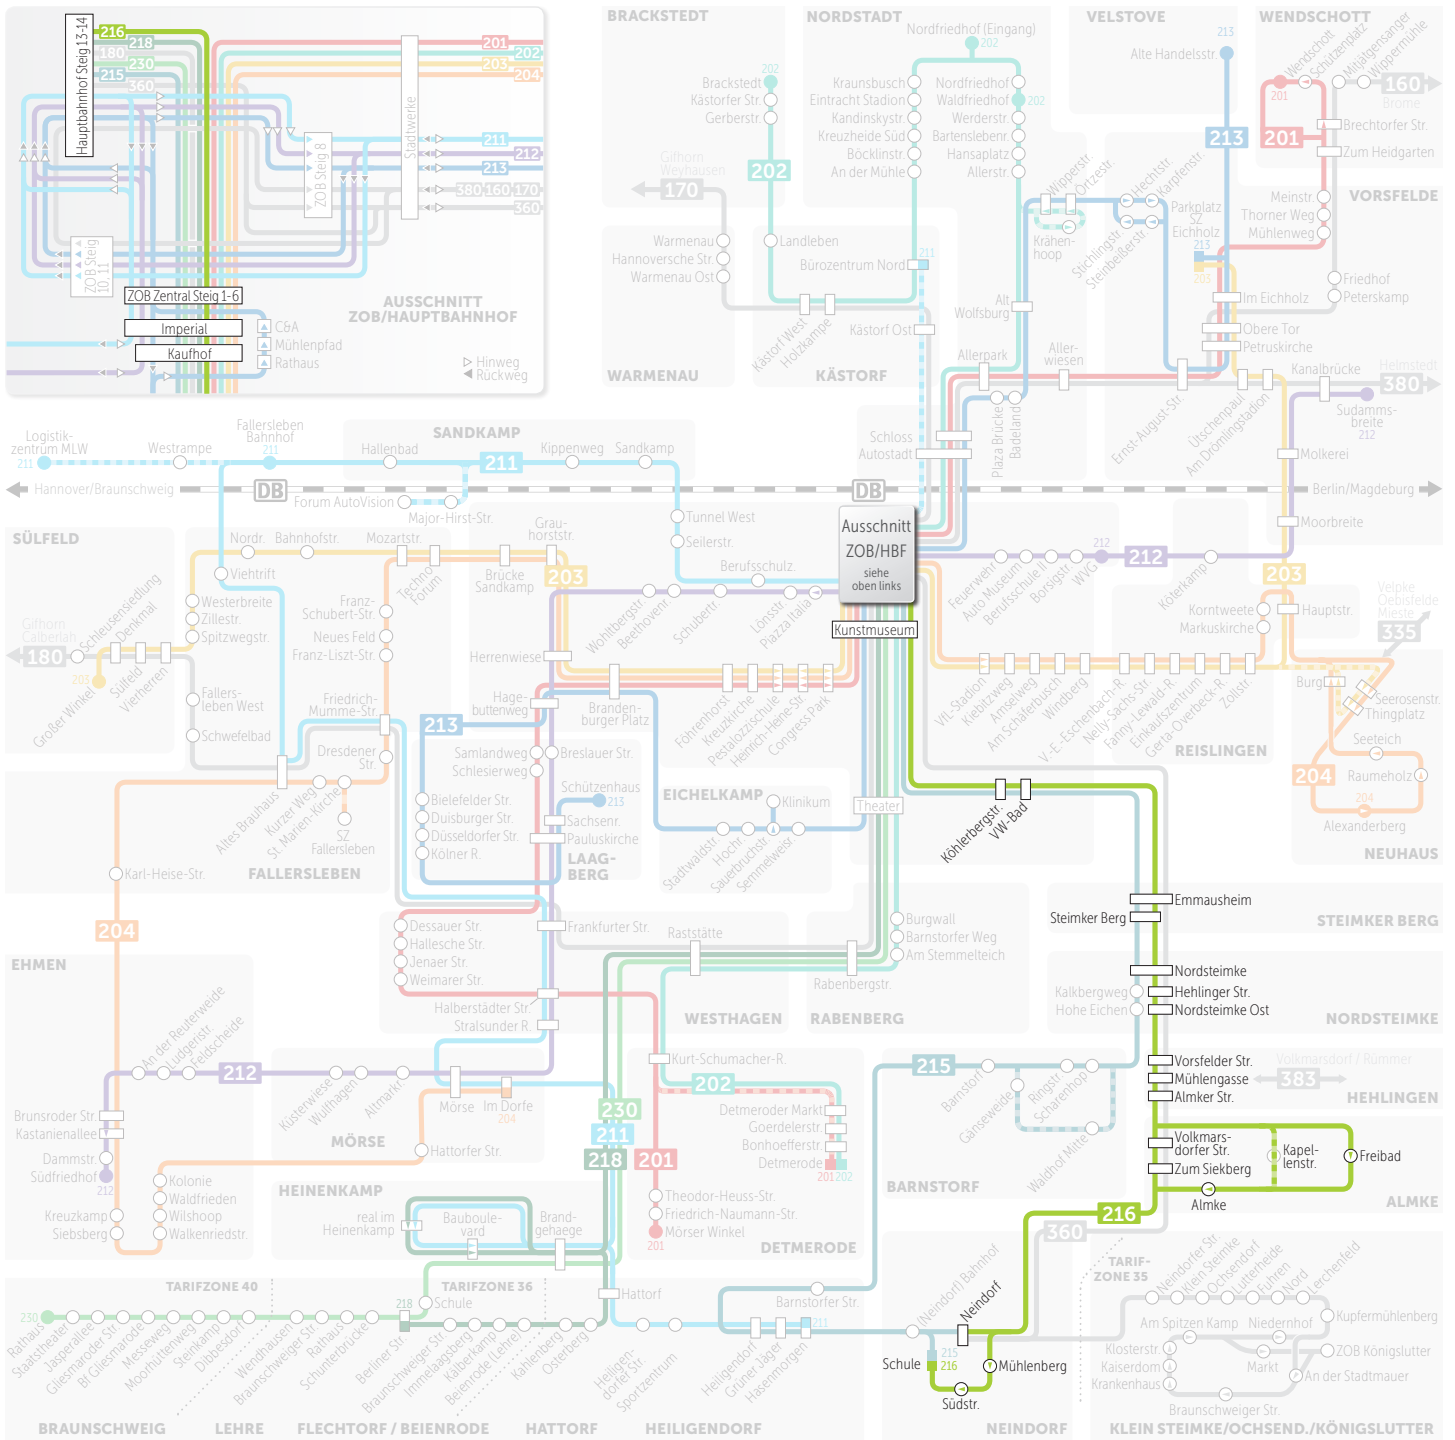

Montag bis Freitag

VERKEHRSHINWEIS	215		215	215	215
Wolfsburg, Hauptbahnhof Bussteig 13 ab	6.42		19.42	20.49	22.34
ZOB Bussteig 3	6.44		19.44	20.51	22.36
Imperial	6.46		19.46	20.53	22.38
Kaufhof	6.47		19.47	20.54	22.39
Kunstmuseum	6.49		19.49	20.56	22.41
Köhlerbergstraße	6.51		19.51	20.58	22.43
VW-Bad	6.52		19.52	20.59	22.44
Emmausheim	6.54		19.54	21.00	22.45
Steimker Berg	6.56		19.56	21.02	22.47
Nordsteimke	7.00	alle	20.00	21.06	22.51
Nordsteimke, Hehlinger Straße	7.01	60	20.01	21.07	22.52
Nordsteimke Ost	7.02	Min.	20.02	21.08	22.53
Hehlingen, Vorsfelder Straße	7.04		20.04	21.10	22.55
Hehlingen, Mühlengasse	7.05		20.05	21.11	22.56
Hehlingen, Almker Straße	7.06		20.06	21.12	22.57
Almke, Freibad	7.12		20.12		
Almke	7.14		20.14		
Almke, Zum Siekberg				21.17	23.02
Neindorf, Mühlenberg	7.18		20.18	21.21	23.06
Neindorf, Südstraße	7.19		20.19	21.22	23.07
Neindorf, Schule an	7.20		20.20	21.23	23.08

215 = Bus verkehrt weiter als Linie 215 nach Heiligendorf und ZOB

Montag bis Freitag

Neindorf ab	5.20	6.14	6.55		19.55	20.55	22.29
Almke, Zum Siekberg	5.23	6.17	6.58		19.58	20.58	22.32
Almke, Volkmarshorfer Straße	5.24	6.18	6.59		19.59	20.59	22.33
Hehlingen, Almker Straße	5.29	6.23	7.04		20.04	21.04	22.38
Hehlingen, Mühlengasse	5.30	6.24	7.05		20.05	21.05	22.39
Hehlingen, Vorsfelder Straße	5.31	6.25	7.06		20.06	21.06	22.40
Nordsteimke Ost	5.33	6.27	7.08		20.08	21.08	22.42
Nordsteimke, Hehlinger Straße	5.34	6.28	7.10	alle	20.10	21.09	22.43
Nordsteimke	5.35	6.29	7.12	60	20.12	21.10	22.44
Steimker Berg	5.39	6.33	7.17	Min.	20.17	21.14	22.48
Emmausheim	5.40	6.34	7.19		20.19	21.15	22.49
VW-Bad	5.42	6.36	7.21		20.21	21.17	22.51
Köhlerbergstraße	5.43	6.37	7.23		20.23	21.18	22.52
Kunstmuseum	5.44	6.38	7.25		20.25	21.19	22.53
Kaufhof	5.45	6.39	7.27		20.27	21.20	22.54
Imperial	5.46	6.40	7.28		20.28	21.21	22.55
ZOB Bussteig 4	5.48	6.42	7.30		20.30	21.23	22.57
Wolfsburg, Hauptbahnhof Bussteig 14 an	5.50	6.44	7.32		20.32	21.25	22.59