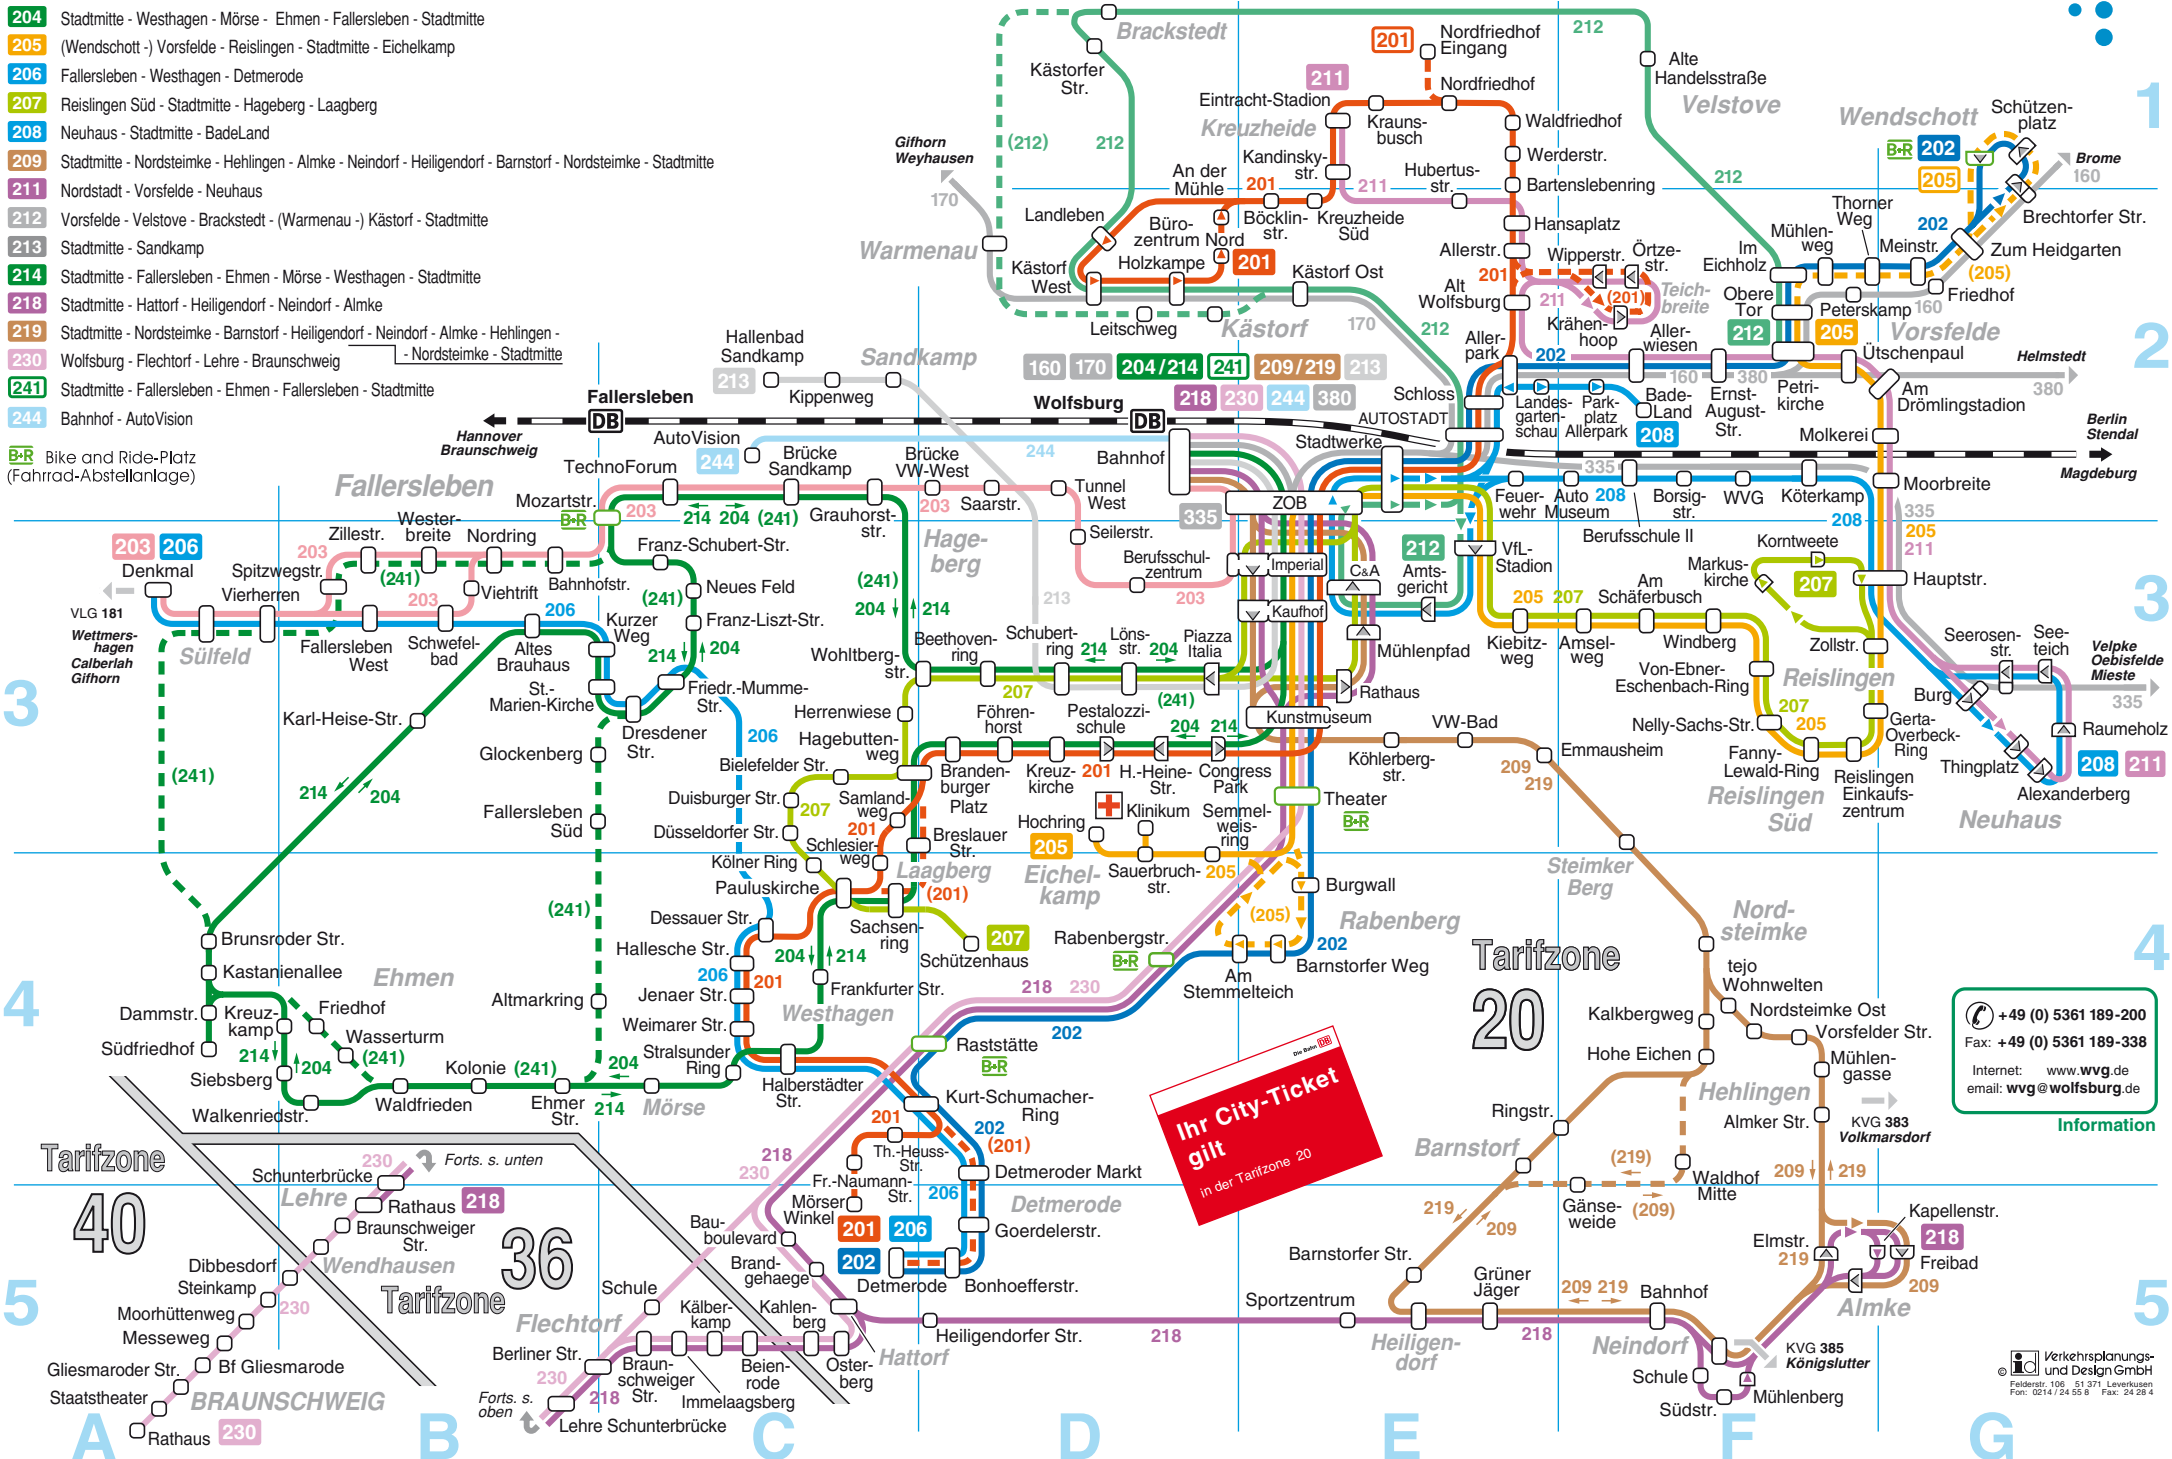

# Linienetz Wolfsburg

Verbundtarif  
Region Braunschweig

Stand: 2006-12

- WVG - Linien**
- 201** Kästorf - Nordstadt - Stadtmittel - Laagberg - Westhagen - Detmerode
  - 202** Wendschott - Vorsfelde - Stadtmittel - Rabenberg - Detmerode
  - 203** Sülfeld - Fallersleben - Stadtmittel
  - 204** Stadtmittel - Westhagen - Mörse - Ehmeh - Fallersleben - Stadtmittel
  - 205** (Wendschott -) Vorsfelde - Reisligen - Stadtmittel - Eichelkamp
  - 206** Fallersleben - Westhagen - Detmerode
  - 207** Reisligen Süd - Stadtmittel - Hageberg - Laagberg
  - 208** Neuhaus - Stadtmittel - BadeLand
  - 209** Stadtmittel - Nordsteimke - Hehlingen - Almke - Neindorf - Heiligendorf - Barnstorf - Nordsteimke - Stadtmittel
  - 211** Nordstadt - Vorsfelde - Neuhaus
  - 212** Vorsfelde - Velstove - Brackstedt - (Warmenau -) Kästorf - Stadtmittel
  - 213** Stadtmittel - Sandkamp
  - 214** Stadtmittel - Fallersleben - Ehmeh - Mörse - Westhagen - Stadtmittel
  - 218** Stadtmittel - Hattorf - Heiligendorf - Neindorf - Almke
  - 219** Stadtmittel - Nordsteimke - Barnstorf - Heiligendorf - Neindorf - Almke - Hehlingen -
  - 230** Wolfsburg - Flechtorf - Lehre - Braunschweig - Nordsteimke - Stadtmittel
  - 241** Stadtmittel - Fallersleben - Ehmeh - Fallersleben - Stadtmittel
  - 244** Bahnhof - AutoVision
- B-R** Bike and Ride-Platz (Fahrrad-Abstellanlage)